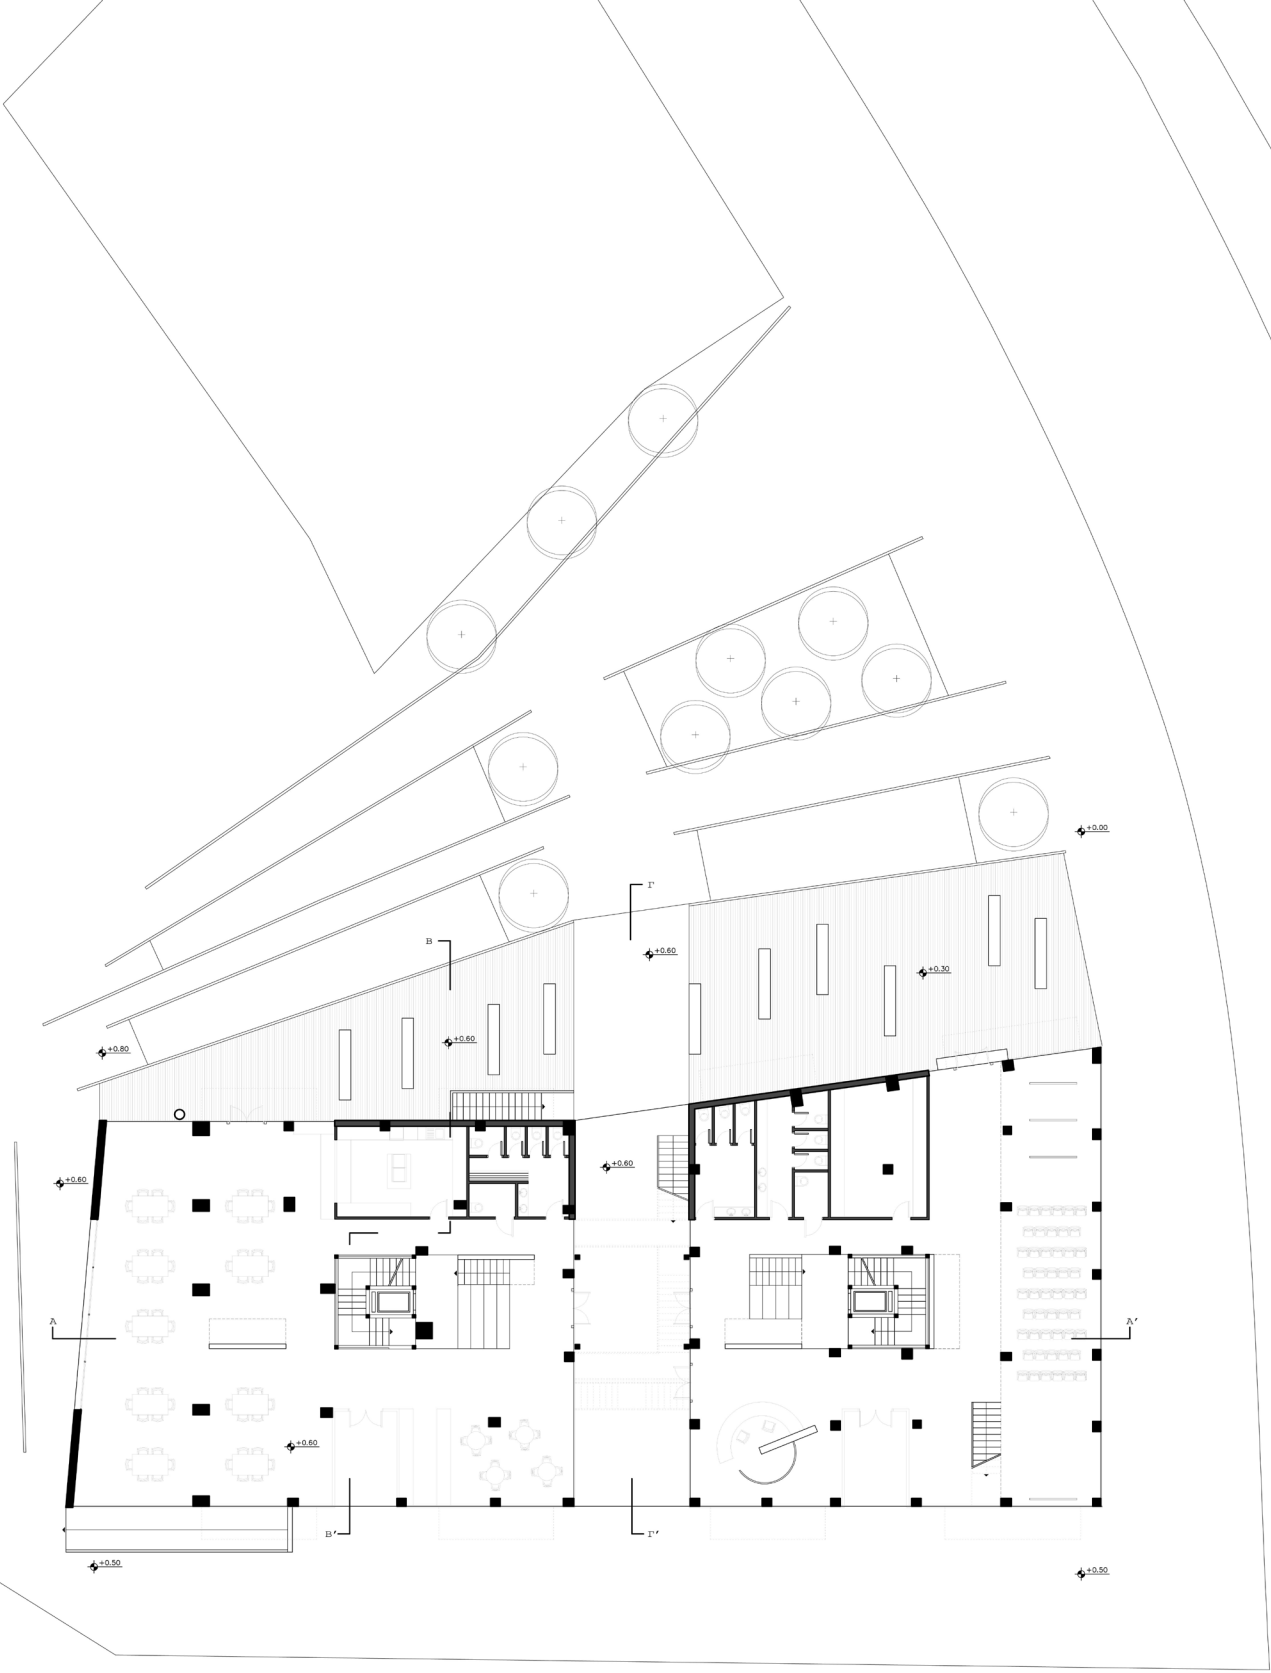

ΔΕΝΤΡΟ

ΚΑΤΩΦΗ ΑΠΟΤΥΠΩΣΗ

ΚΑΤΩΦΗ ΦΟ

ΩΦΗ ΑΠΟ ΘΗΣΣΕΩΣ

ΩΦΗ ΑΠΟ ΓΡΗΓΟΡΙΟΥ ΛΑΜΠΡΑΚΗ

ΕΝΔΕΙΚΤΙΚΗ ΤΟΜΗ

κλίμακα 1.200

ΚΑΤΩΦΗ Α ΟΡΟΦΟΥ
ΚΑΙΜΑΚΑ 1.100