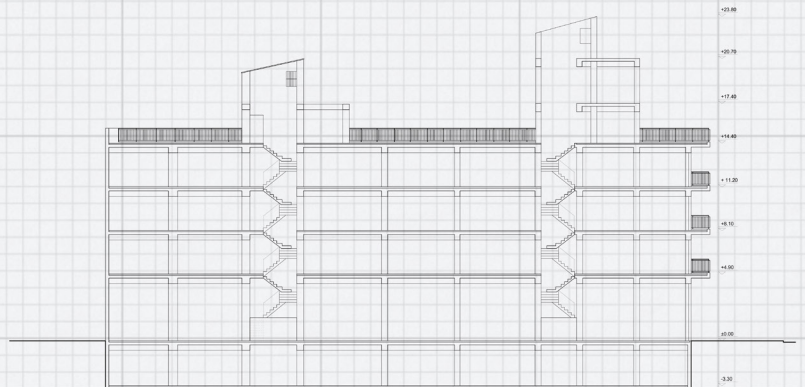

ΔΕΝΤΡΟ

ΚΑΤΩΦΗ ΑΠΟΤΥΠΩΣΗ

ΚΑΤΩΦΗ ΦΟ

ΩΦΗ ΑΠΟ ΘΗΣΣΕΩΣ

ΩΦΗ ΑΠΟ ΓΡΗΓΟΡΙΟΥ ΛΑΜΠΡΑΚΗ

ΕΝΔΕΙΚΤΙΚΗ ΤΟΜΗ

κλίμακα 1.200

ΚΑΤΩΦΗ Α ΟΡΟΦΟΥ
ΚΑΙΜΑΚΑ 1.100