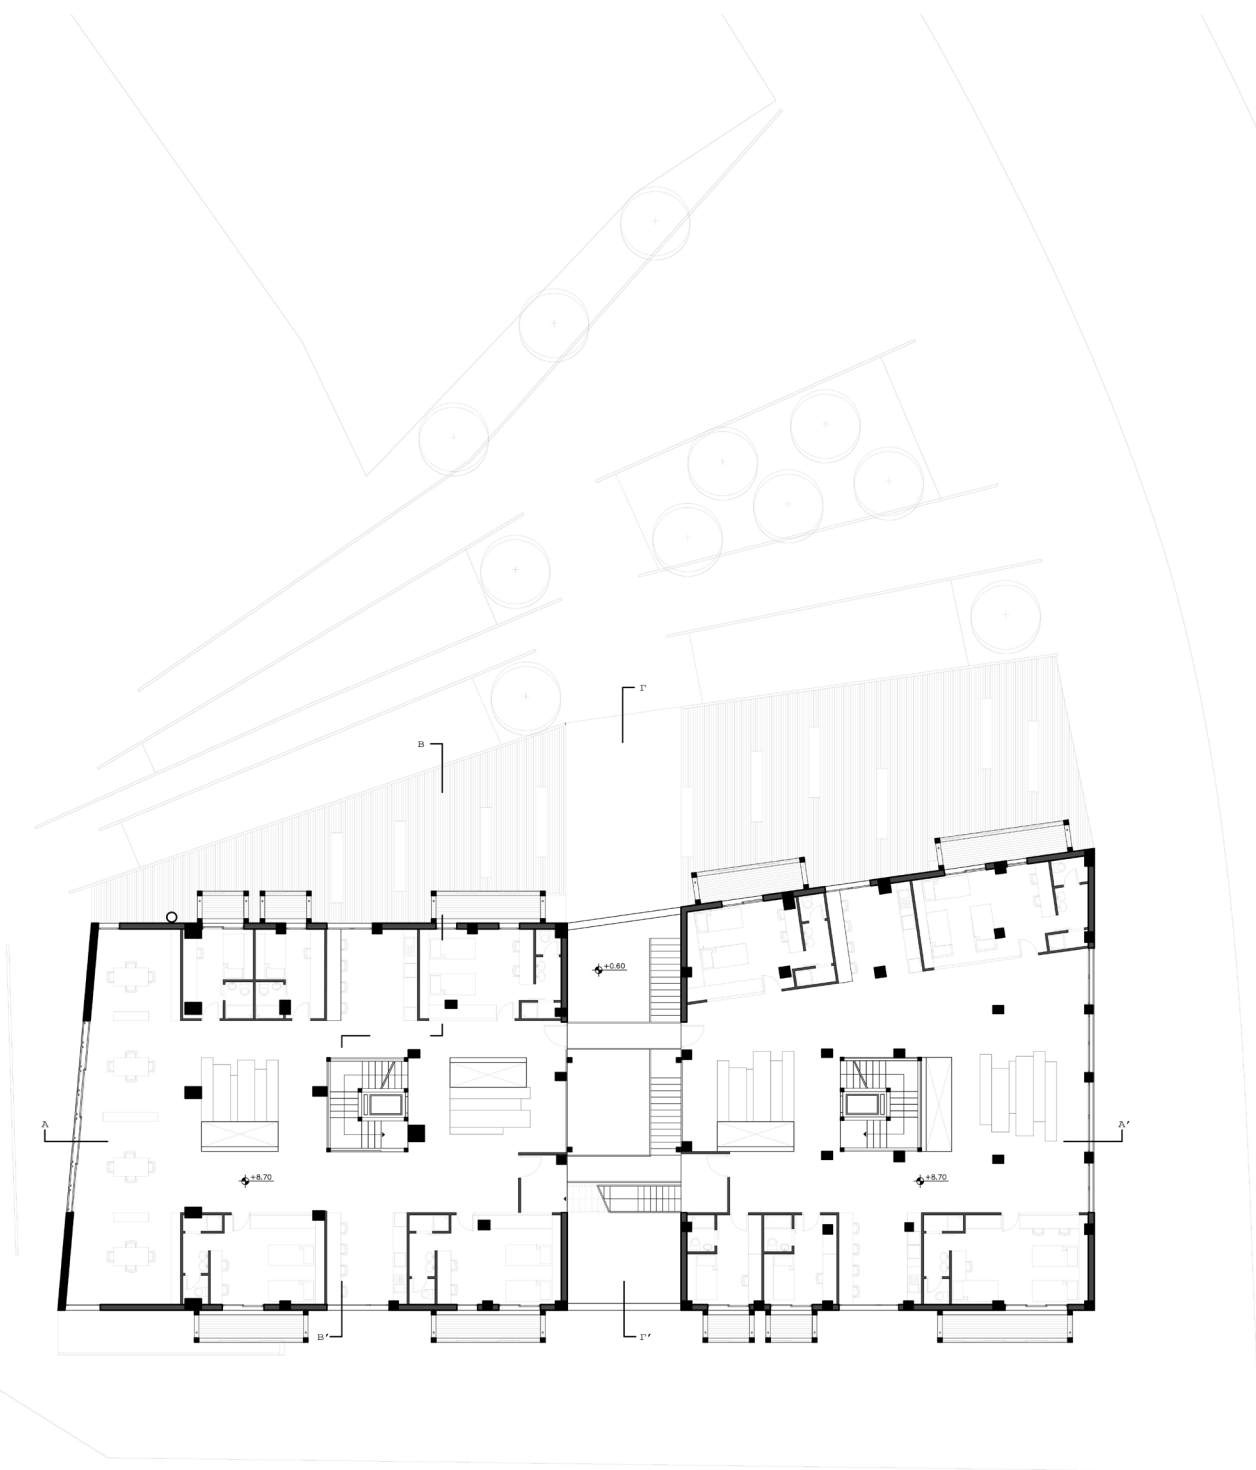

ΚΑΤΩΦΗ Β ΟΡΟΦΟΥ
ΚΛΙΜΑΚΑ 1.100