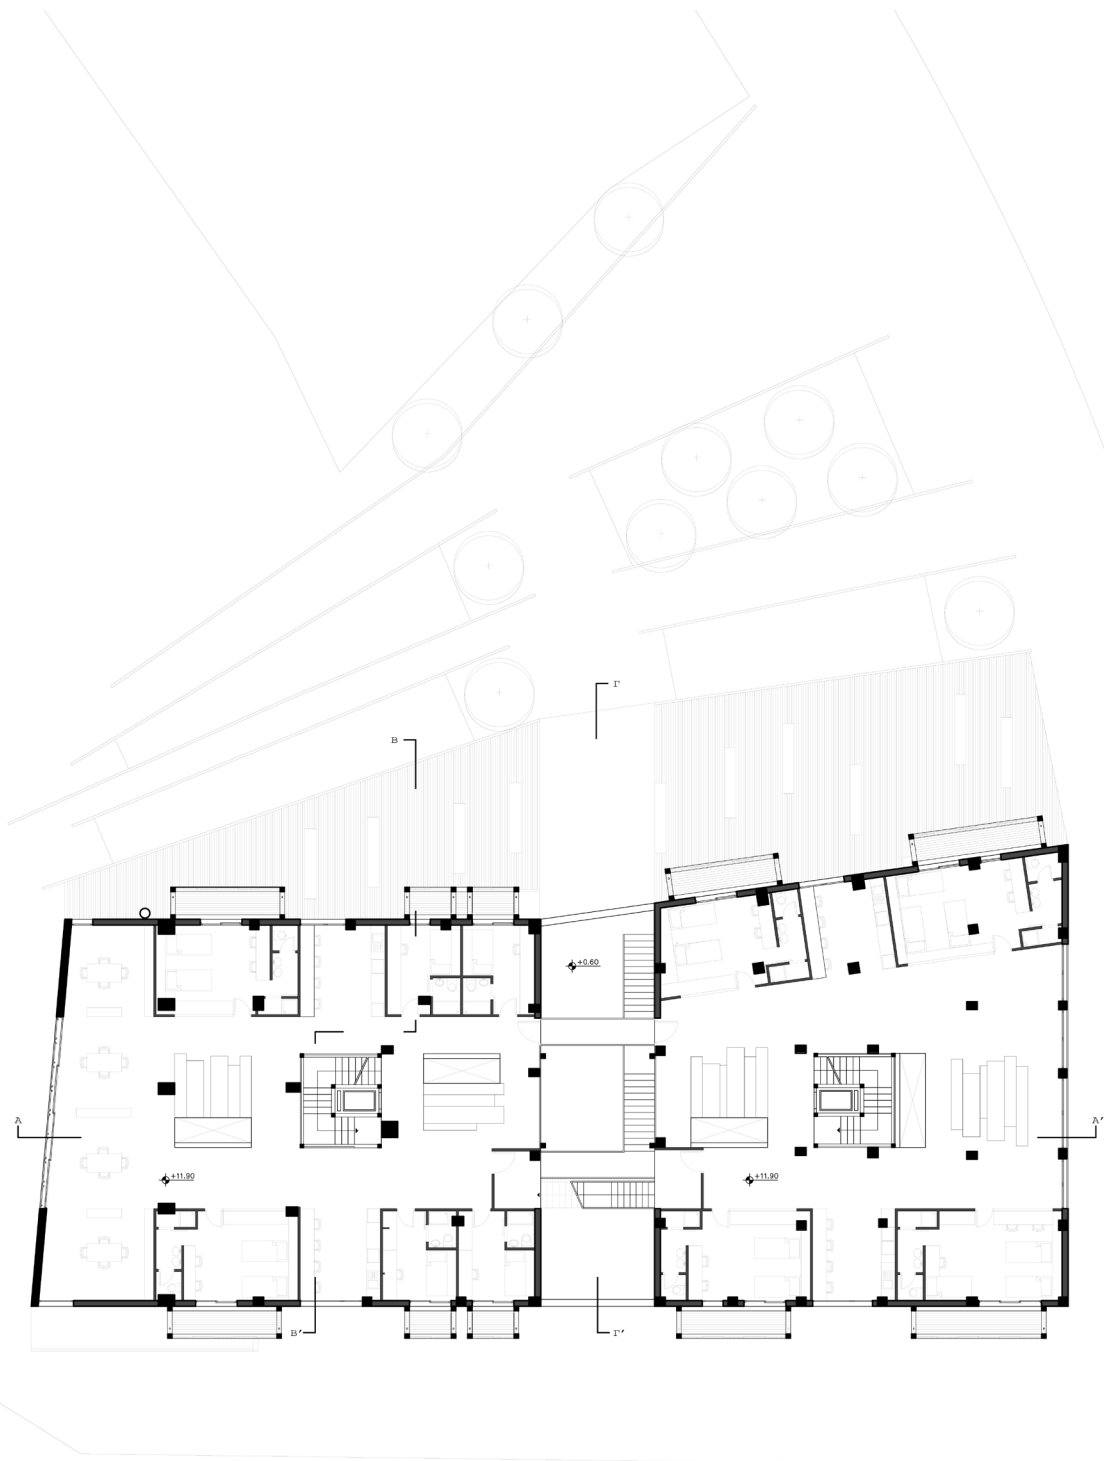

ΚΑΤΩΗ Γ ΟΡΟΦΟΥ
ΚΛΙΜΑΚΑ 1.100