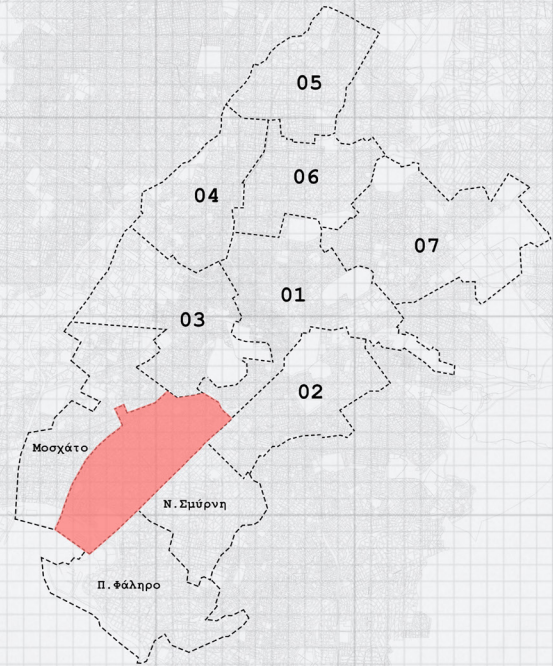

**_CO-OP: φοιτητική κατοίκηση
στην Καλλιθέα**

Φοιτήτρια: Σταύρου Ιωάννα

Επιβλέποντες: Παπαλεξόπουλος Δημήτρης, Κλαμπατσέα Ειρήνη

Ιούλιος 2014

ΔΗΜΟΣ ΚΑΛΛΙΘΕΑΣ

εκτείνεται σε 5.840 στρέματα γης που ξεκινούν από τα νότια κράσπεδα του Δήμου Αθηναίων και φτάνουν έως τον φαληρικό όρμο. Πρόκειται για μια σχετικά στενόμακρη έκταση που στα ανατολικά ορίζεται από τη λεωφόρο Ανδρέα Συγγρού, στα βόρεια από τις οδούς Καλλιρρόης και Λαγουμιτζή, στα βορειοδυτικά από τη γραμμή του ηλεκτρικού σιδηροδρόμου και στα δυτικά από την κοίτη του Ιλισσού ποταμού. Η θάλασσα του Σαρωνικού αποτελεί το νότιο σύνορο του Δήμου Καλλιθέας. Η λεωφόρος Συγγρού, κυκλοφοριακή αρτηρία υπερτοπικής σημασίας, χωρίζει την Καλλιθέα από τους Δήμους Νέας Σμύρνης στα βορειοανατολικά και Παλαιού Φαλήρου στα ανατολικά και καταλήγει στο φαληρικό Δέλτα.