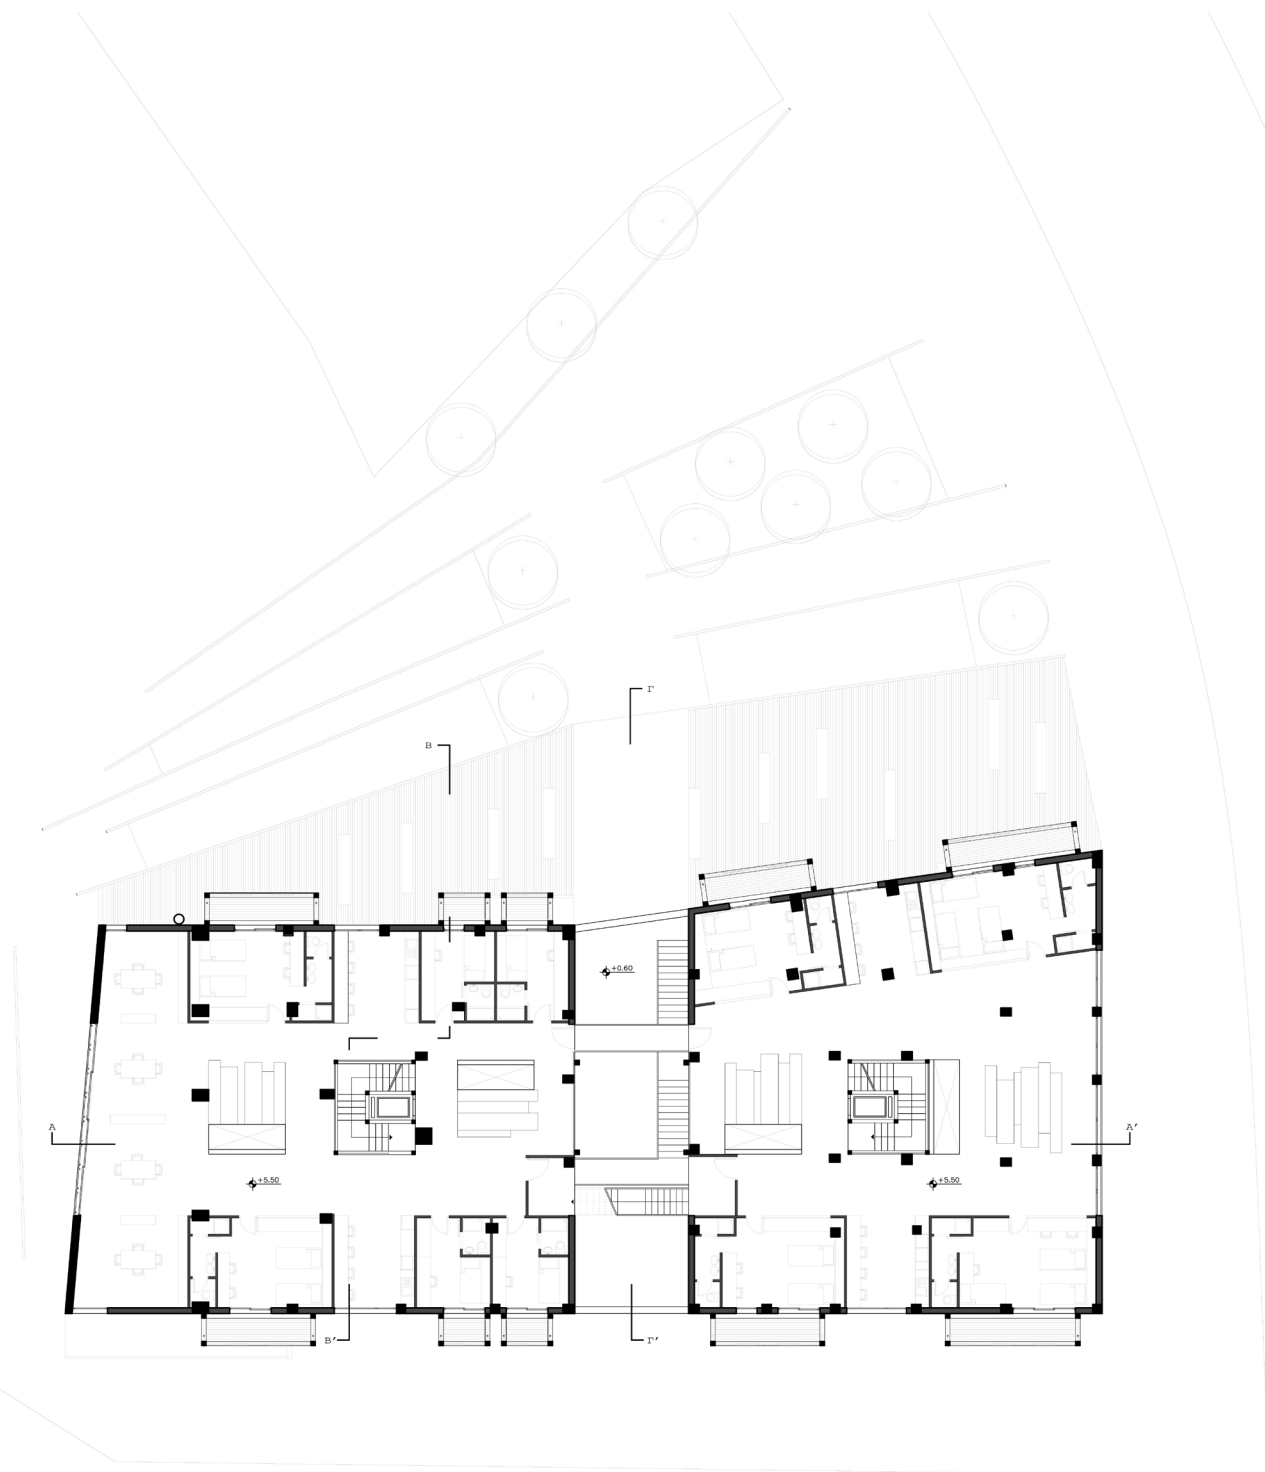

ΔΕΝΤΡΟ

ΚΑΤΩΦΗ ΑΠΟΤΥΠΩΣΗ

ΚΑΤΩΦΗ ΦΟ

ΩΦΗ ΑΠΟ ΘΗΣΣΕΩΣ

ΩΦΗ ΑΠΟ ΓΡΗΓΟΡΙΟΥ ΛΑΜΠΡΑΚΗ

ΕΝΔΕΙΚΤΙΚΗ ΤΟΜΗ

κλίμακα 1.200

ΚΑΤΩΦΗ Α ΟΡΟΦΟΥ
ΚΑΙΜΑΚΑ 1.100