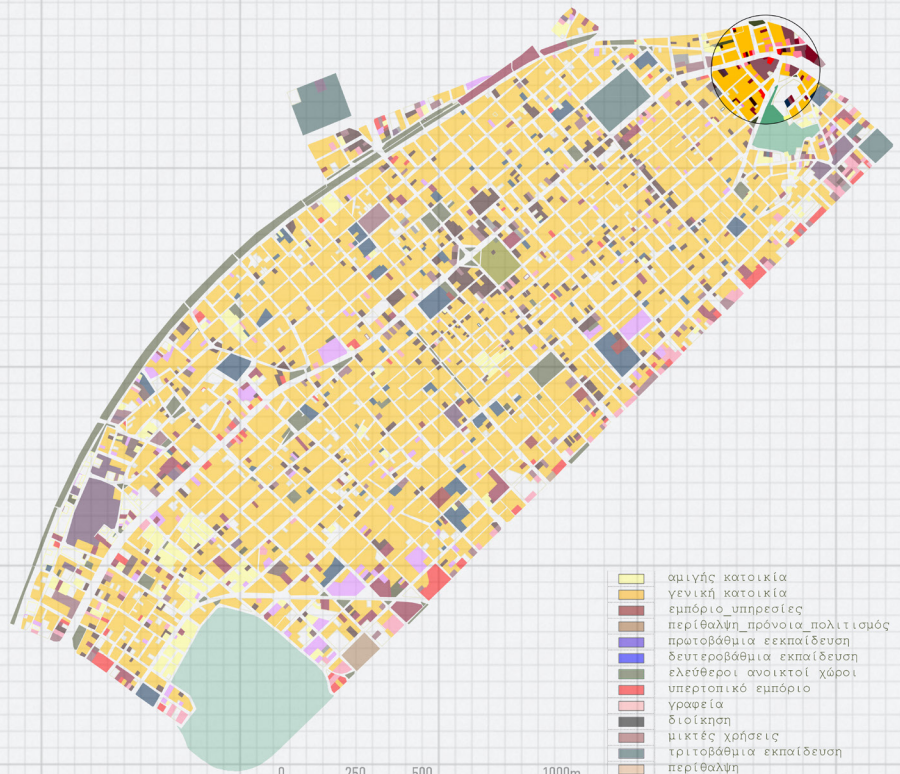

**_CO-OP: φοιτητική κατοίκηση
στην Καλλιθέα**

Φοιτήτρια: Σταύρου Ιωάννα

Επιβλέποντες: Παπαλεξόπουλος Δημήτρης, Κλαμπατσέα Ειρήνη

Ιούλιος 2014

ΔΗΜΟΣ ΚΑΛΛΙΘΕΑΣ

εκτείνεται σε 5.840 στρέματα γης που ξεκινούν από τα νότια κράσπεδα του Δήμου Αθηναίων και φτάνουν έως τον φαληρικό όρμο. Πρόκειται για μια σχετικά στενόμακρη έκταση που στα ανατολικά ορίζεται από τη λεωφόρο Ανδρέα Συγγρού, στα βόρεια από τις οδούς Καλλιρρόης και Λαγουμιτζή, στα βορειοδυτικά από τη γραμμή του ηλεκτρικού σιδηροδρόμου και στα δυτικά από την κοίτη του Ιλισσού ποταμού. Η θάλασσα του Σαρωνικού αποτελεί το νότιο σύνορο του Δήμου Καλλιθέας. Η λεωφόρος Συγγρού, κυκλοφοριακή αρτηρία υπερτοπικής σημασίας, χωρίζει την Καλλιθέα από τους Δήμους Νέας Σμύρνης στα βορειοανατολικά και Παλαιού Φαλήρου στα ανατολικά και καταλήγει στο φαληρικό Δέλτα.

ΠΑΠΕΙ
Γεωπονικό ... δεν έχουν
Χαροκόπειο φοιτητικές εστίες

- φοιτητική εστία
- 1. Οικονομικό Πανεπιστήμιο
 - 2. Εθνικό Μετσόβιο Πολυτεχνείο
 - 3. Εθνικό Καποδιστριακό Πανεπιστήμιο
 - 4. Πάντειο Πανεπιστήμιο
 - 5. Χαροκόπειο Πανεπιστήμιο
 - 6. Σχολή Καλών Τεχνών
 - 7. Γεωπονικό Πανεπιστήμιο
 - 8. ΤΕΙ Αθήνας
 - 9. ΤΕΙ Πειραιά
 - 10. Πανεπιστήμιο Πειραιά

- _ 15' από Πετράλωνα
- _ 15' από Ταύρο
- _ 15' από Συγγρού Φιξ
- _ 500μ από Πάντειο
- _ 500 μ από Χαροκόπειο

0 25 50 100m

α
ν
ά
λ
υ
σ
η

π
ε
ρ
ι
ο
χ
ή
ς

- αμιγής κατοικία
- γενική κατοικία
- εμπόριο υπηρεσίες
- περίθαλψη πρόνοια πολιτισμός
- πρωτοβάθμια εκπαίδευση
- δευτεροβάθμια εκπαίδευση
- ελεύθεροι ανοικτοί χώροι
- υπερτοπικό εμπόριο
- γραφεία
- διοίκηση
- μικτές χρήσεις
- τριτοβάθμια εκπαίδευση
- περίθαλψη
- κοινωνική πρόνοια
- αθλητισμός
- πράσινο
- αναψυχή_τουρισμός
- αποθήκες
- χονδρεμπόριο
- βιοτεχνία
- βιομηχανικές περιοχές
- parking
- εγκαταστάσεις υποδομών
- δομήσιμοι ανοικτοί χώροι