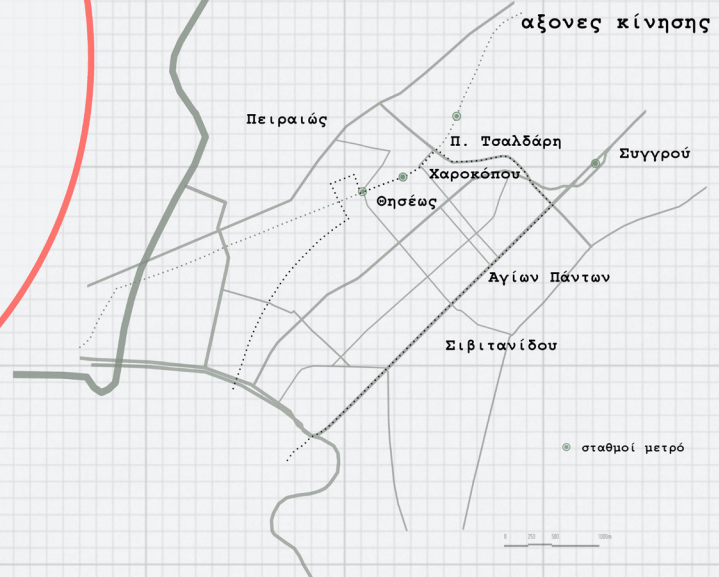

ΔΗΜΟΣ ΚΑΛΛΙΘΕΑΣ

εκτείνεται σε 5.840 στρέματα γης που ξεκινούν από τα νότια κράσπεδα του Δήμου Αθηναίων και φτάνουν έως τον φαληρικό όρμο. Πρόκειται για μια σχετικά στενόμακρη έκταση που στα ανατολικά ορίζεται από τη λεωφόρο Ανδρέα Συγγρού, στα βόρεια από τις οδούς Καλλιρρόης και Λαγουμιτζή, στα βορειοδυτικά από τη γραμμή του ηλεκτρικού σιδηροδρόμου και στα δυτικά από την κοίτη του Ιλισσού ποταμού. Η θάλασσα του Σαρωνικού αποτελεί το νότιο σύνορο του Δήμου Καλλιθέας. Η λεωφόρος Συγγρού, κυκλοφοριακή αρτηρία υπερτοπικής σημασίας, χωρίζει την Καλλιθέα από τους Δήμους Νέας Σμύρνης στα βορειοανατολικά και Παλαιού Φαλήρου στα ανατολικά και καταλήγει στο φαληρικό Δέλτα.

- αθλητισμός
- κέντρο δήμου
- πράσινο
- εκπαίδευση
- περίθαλψη
- κέντρο γειτονιάς
- κατοικία

χρήσεις
γης-ΓΠΣ