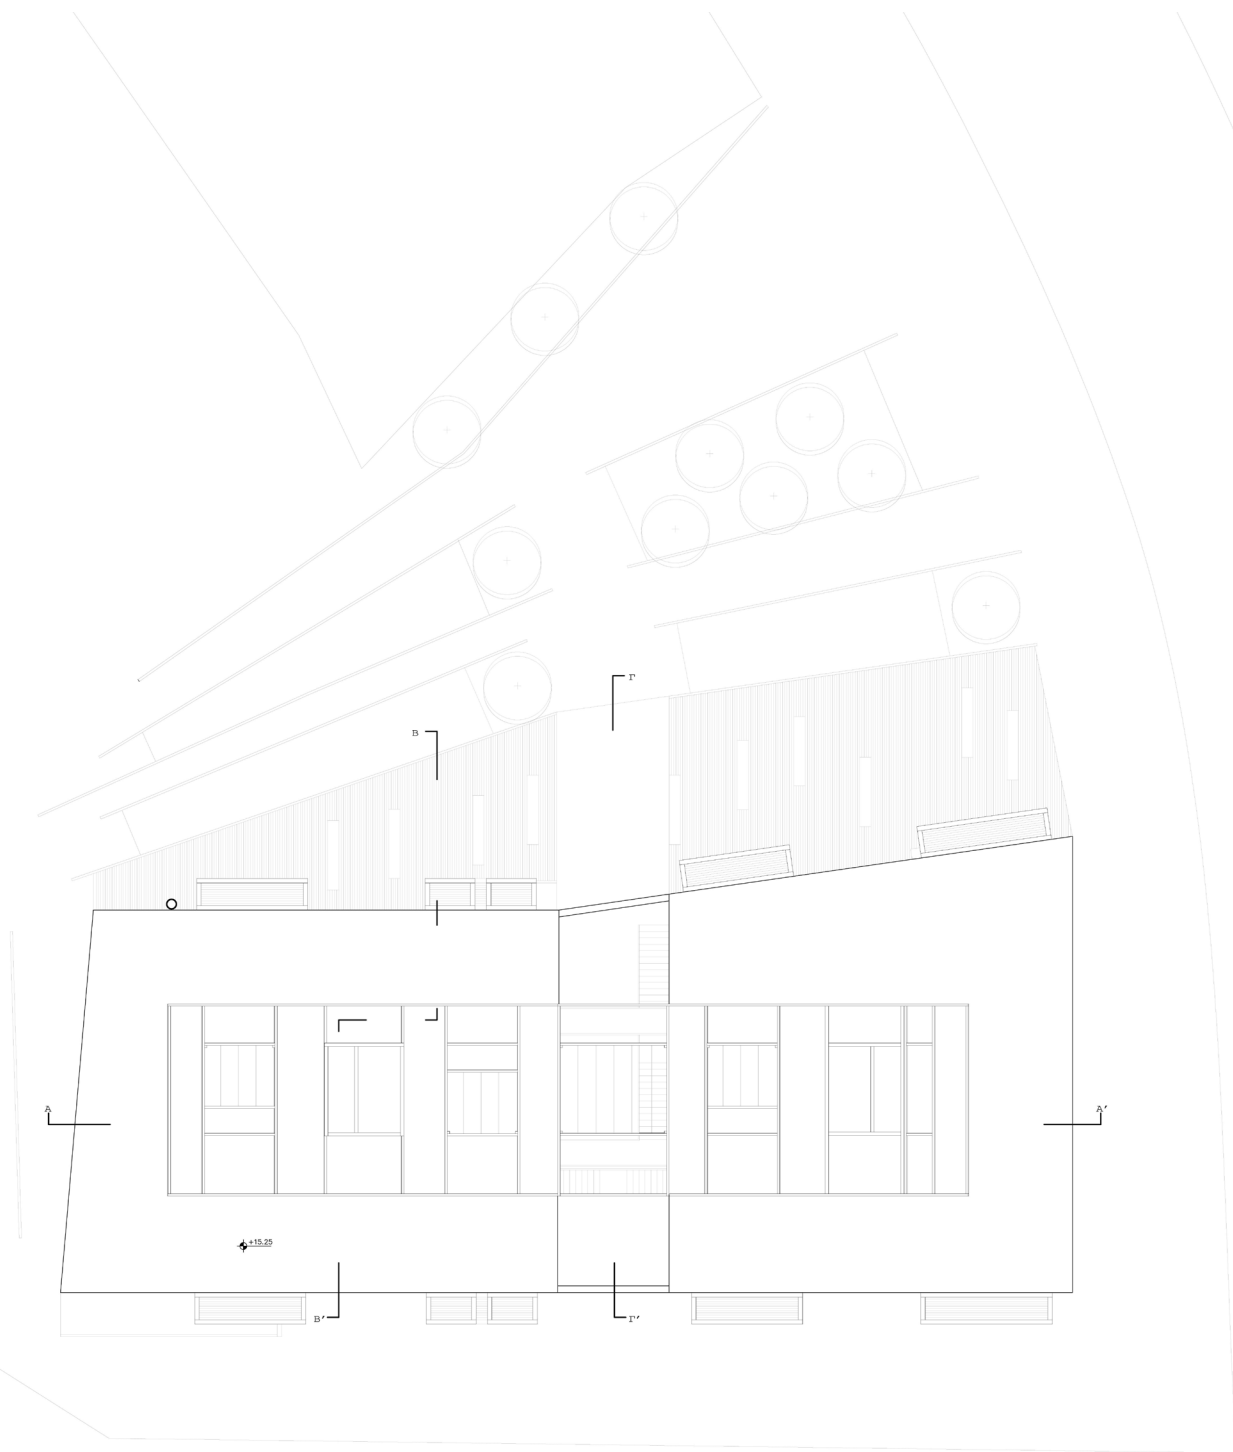

ΚΑΤΩΦΗ ΔΩΜΑΤΟΣ
ΚΛΙΜΑΚΑ 1.100