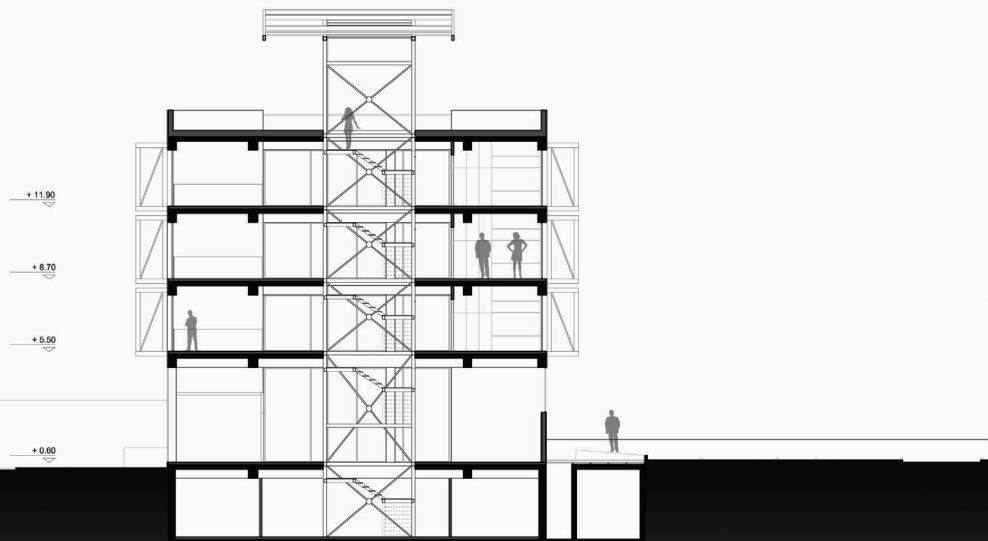

ТОМН ВВ'
КЛИМАКА 1.100