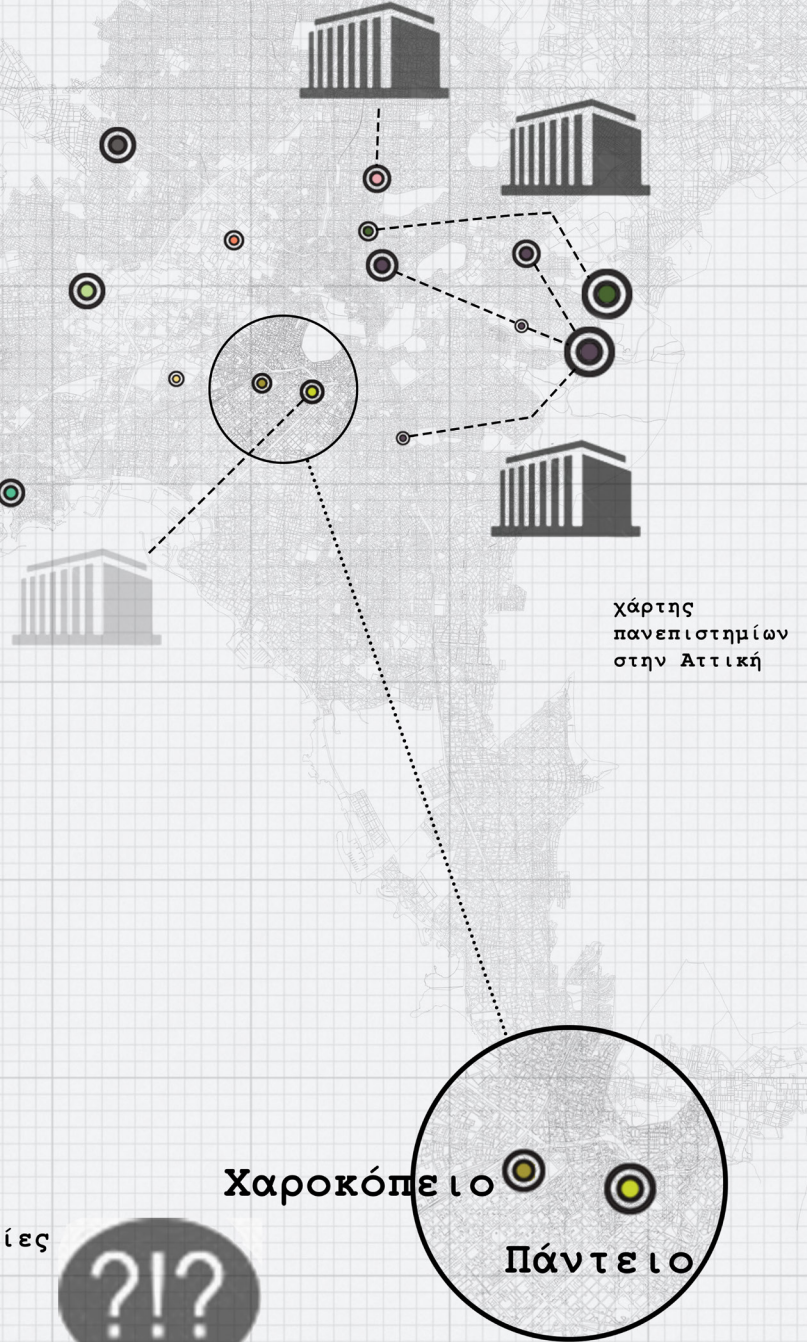

το πρόβλημα

Οι φοιτητικές εστίες δεν επαρκούν για τους φοιτητές

σε τί βαθμό;

από 5250 αιτήσεις ικανοποιούνται οι 4150
σε σύνολο 150000 φοιτητών ικανοποιούνται οι 14000
25 φοιτητικές εστίες σε όλη την Ελλάδα

8 στην Αττική
6 στη Θεσσαλονίκη
11 Ιωάννινα- Πάτρα
Κομοτηνή, Ξάνθη Ρέθυμνο, Βόλο, Κέρκυρα, Αμαλιάδα, Ηράκλειο, Καλαμάτα
η διαχείριση από το πρώην ΕΙΝ (Εθνικό Ίδρυμα Νεότητας) νυν ΙΝΕΔΙΒΙΜ (Ίδρυμα Νεολαίας και Δια Βίου Μάθησης) περνάει στα χέρια των Πανεπιστημίων πλέον τα οποία αδυνατούν να καλύψουν τα έξοδα συντήρησης κ επισκευών

ΠΑΠΕΙ
Γεωπονικό ... δεν έχουν
Χαροκόπειο φοιτητικές εστίες