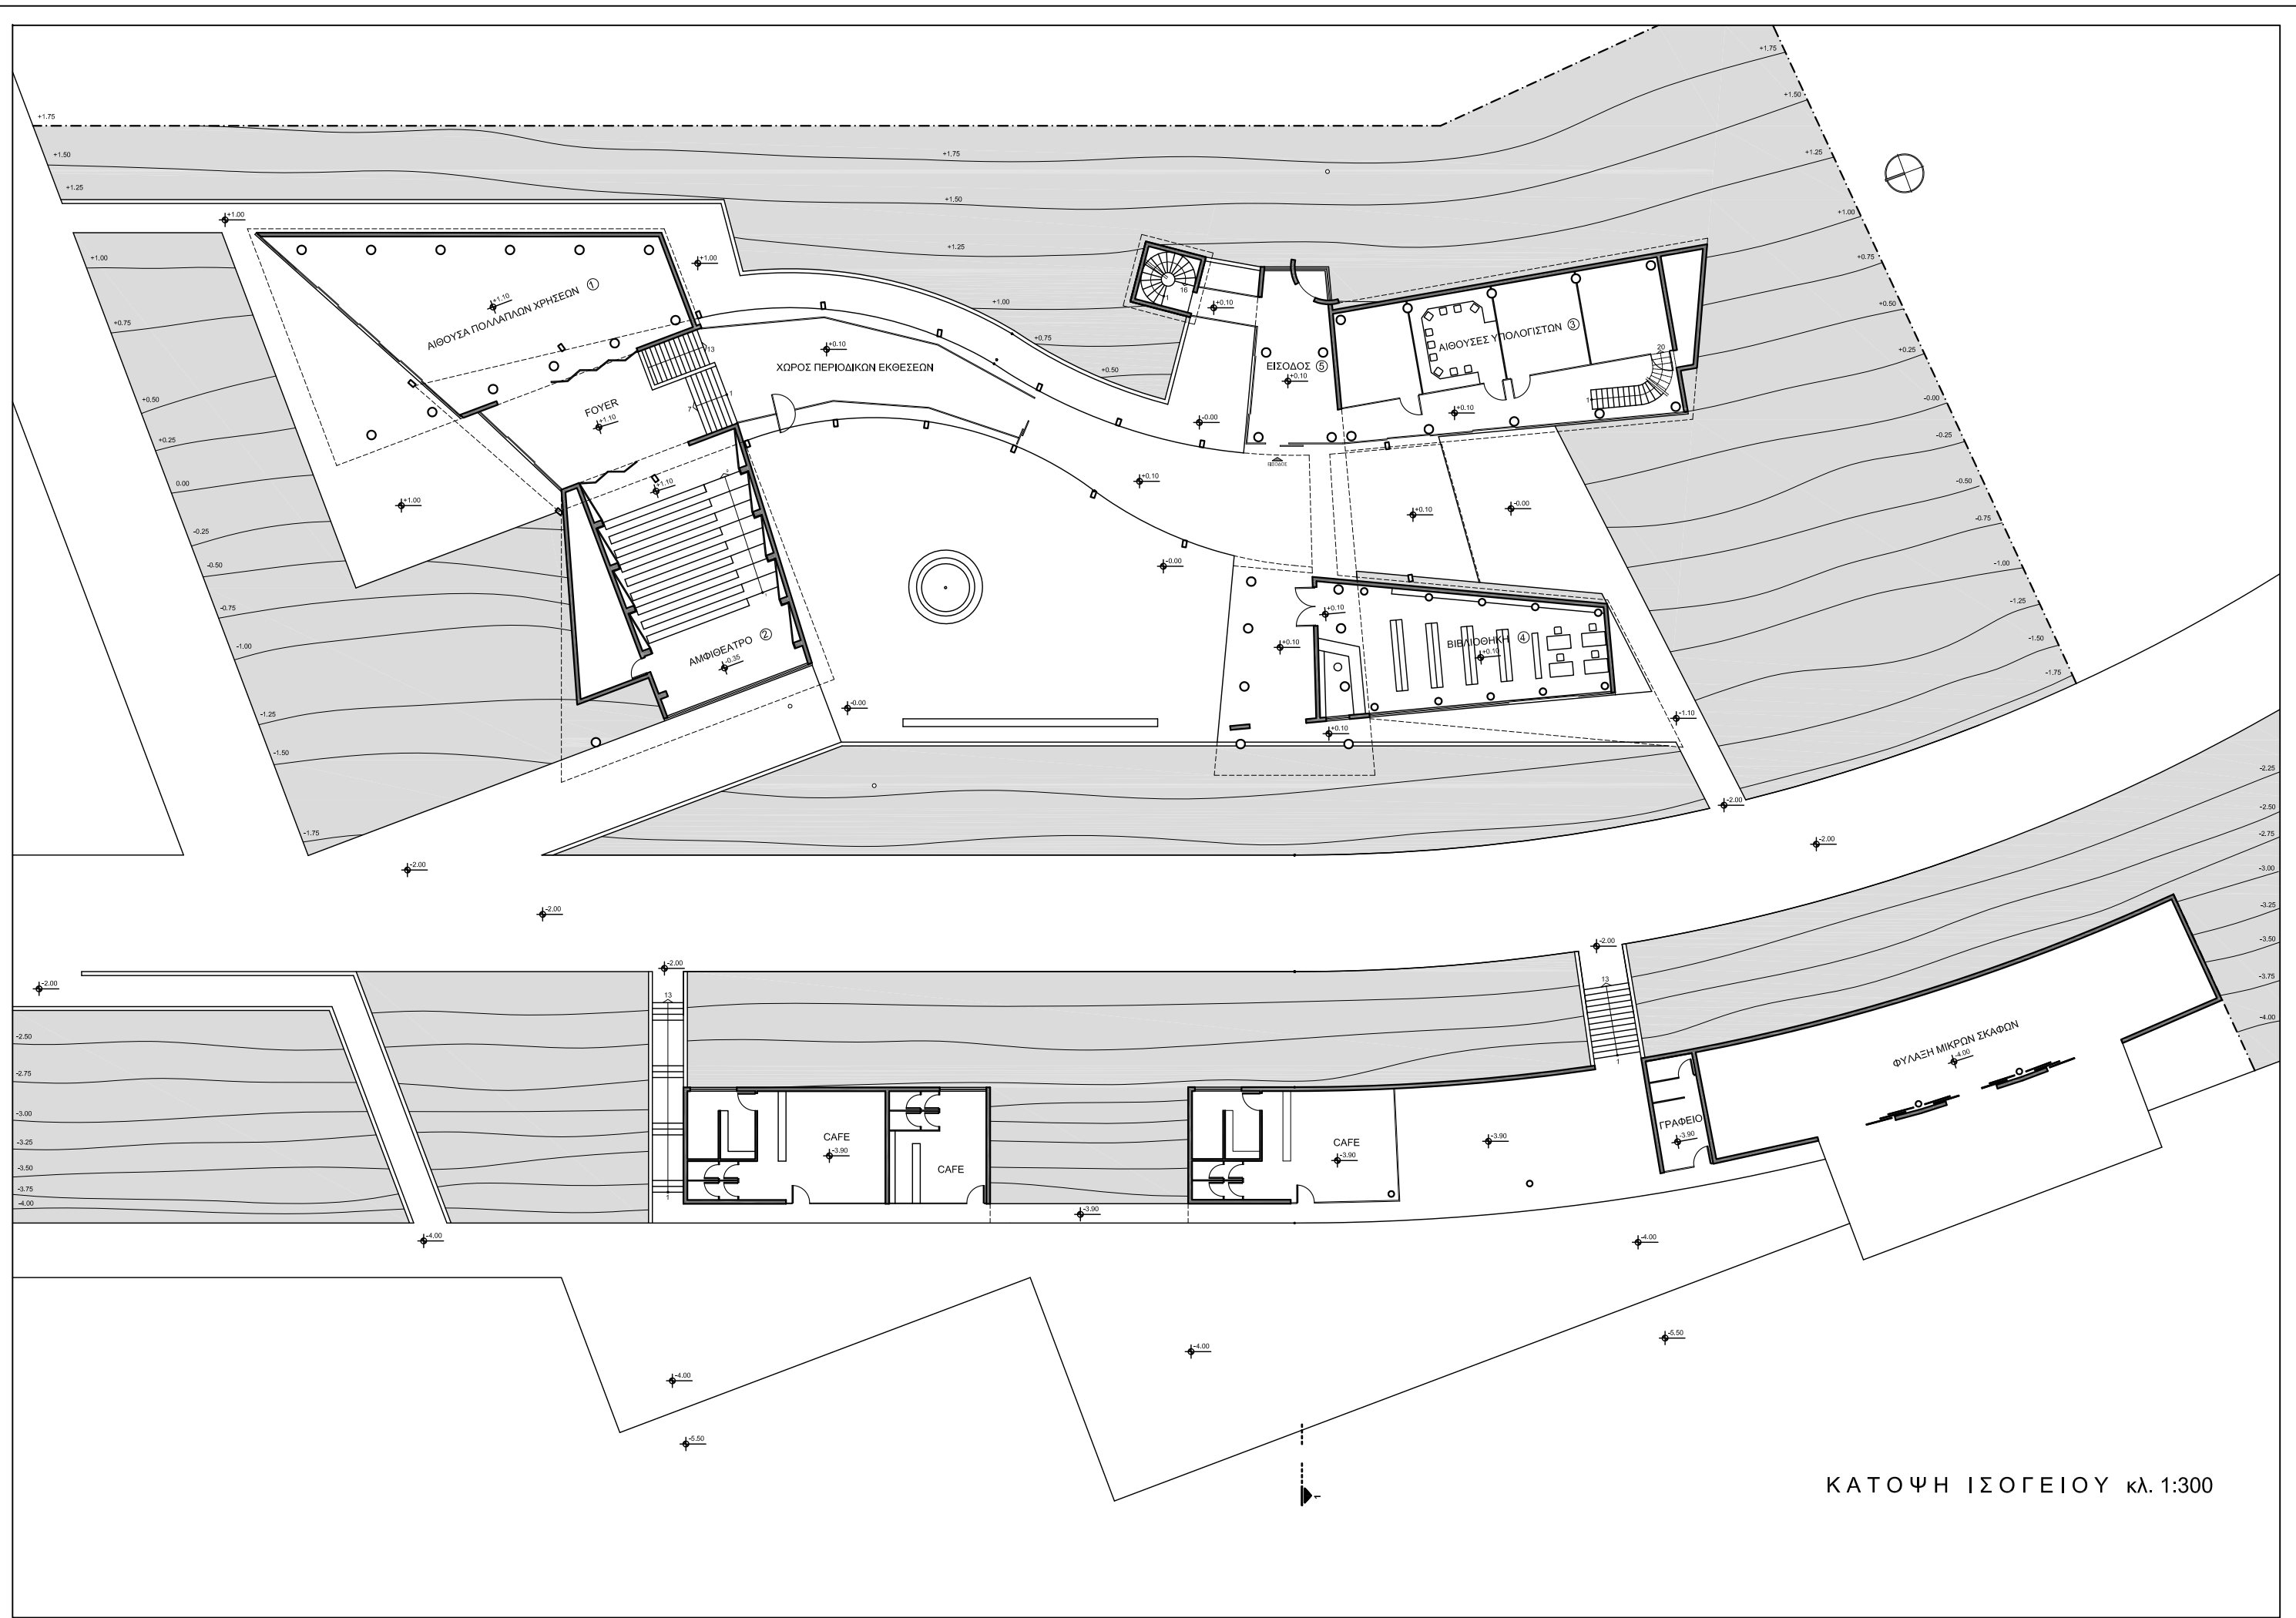

ΚΑΤΟΨΗ ΙΣΟΓΕΙΟΥ κλ. 1:300