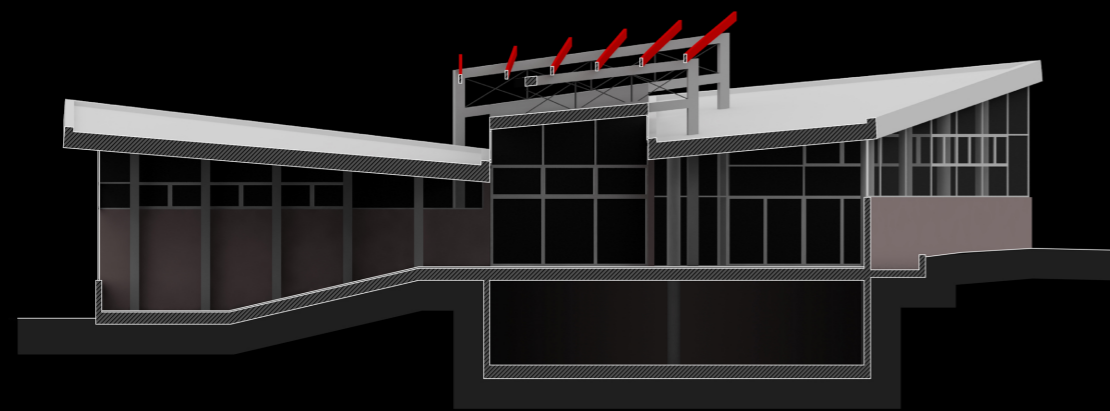

ΥΠΟΓΕΙΟΣ ΒΟΗΘΗΤΙΚΟΣ ΧΩΡΟΣ 225 m²

ΚΑΤΟΨΗ ΙΣΟΓΕΙΟΥ κλ. 1:300

ΑΝΑΤΟΛΙΚΗ ΟΨΗ κλ. 1/250

ΝΟΤΙΑ ΟΨΗ κλ. 1/250

TOMH 1 κλ. 1/250

TOMH 6 κλ. 1/250

TOMH 2 κλ. 1/250

TOMH 3 κλ. 1/250