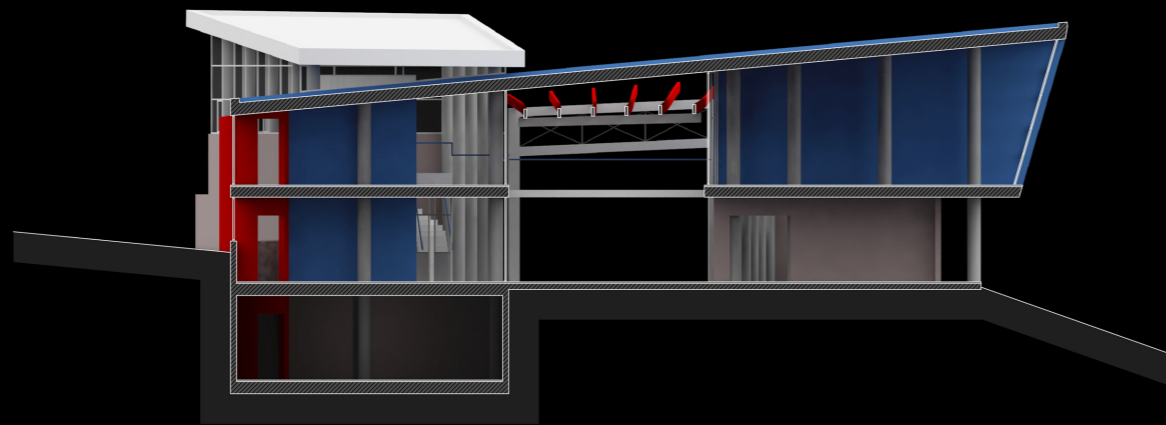

ΥΠΟΓΕΙΟΣ ΒΟΗΘΗΤΙΚΟΣ ΧΩΡΟΣ 225 m²

ΚΑΤΟΨΗ ΙΣΟΓΕΙΟΥ κλ. 1:300

ΑΝΑΤΟΛΙΚΗ ΟΨΗ κλ. 1/250

ΝΟΤΙΑ ΟΨΗ κλ. 1/250

TOMH 1 κλ. 1/250

TOMH 6 κλ. 1/250

TOMH 2 κλ. 1/250

TOMH 3 κλ. 1/250