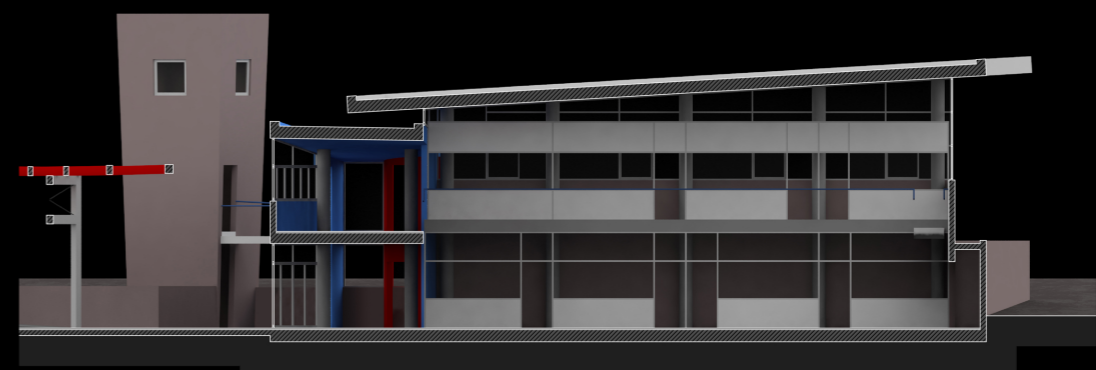

TOMH 5 κλ. 1/250