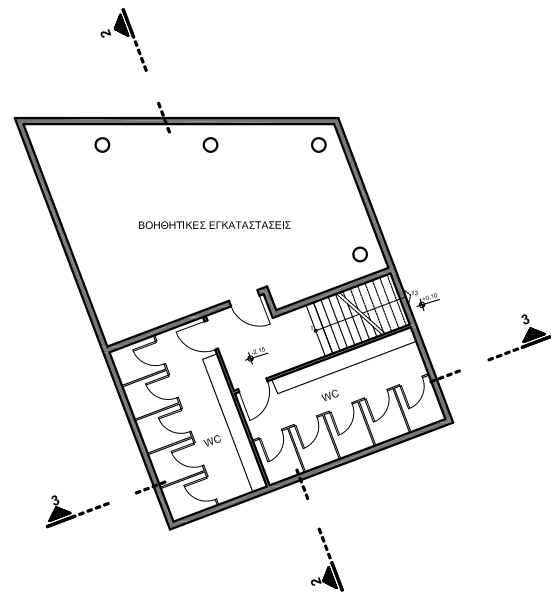

ΚΤΙΡΙΟΛΟΓΙΚΟ ΠΡΟΓΡΑΜΜΑ

ΕΙΣΟΔΟΣ 40 m²
ΑΙΘΟΥΣΕΣ ΥΠΟΛΟΓΙΣΤΩΝ 90 m², σύνολο: 142 m²
ΒΟΗΘΗΤΙΚΟΣ ΧΩΡΟΣ ΑΙΘΟΥΣΩΝ 10 m²
ΓΡΑΦΕΙΑ ΔΙΔΑΣΚΟΝΤΩΝ 90 m²
ΓΡΑΜΜΑΤΕΙΑ (τμήμα Α) 40 m²
ΓΡΑΜΜΑΤΕΙΑ (τμήμα Β) 77 m², σύνολο: 117 m²
ΒΙΒΛΙΟΘΗΚΗ 93 m²

ΧΩΡΟΣ ΠΕΡΙΟΔΙΚΩΝ ΕΚΘΕΣΕΩΝ 62 m²
ΑΙΘΟΥΣΑ ΠΟΛΛΑΠΛΩΝ ΧΡΗΣΕΩΝ 135 m²
ΦΟΥΕΡ 57 m²
ΑΜΦΙΘΕΑΤΡΟ 110 m²
ΒΟΗΘΗΤΙΚΟΣ ΧΩΡΟΣ ΑΜΦΙΘΕΑΤΡΟΥ 26 m²

CAFE 1 62 m²
CAFE 2 62 m²
CAFE 3 32 m²

ΓΡΑΦΕΙΟ ΦΥΛΑΞΗΣ ΣΚΑΦΩΝ 17 m²
ΦΥΛΑΞΗ ΜΙΚΡΩΝ ΣΚΑΦΩΝ 160 m²

ΥΠΟΓΕΙΟΣ ΒΟΗΘΗΤΙΚΟΣ ΧΩΡΟΣ 225 m²

ΚΑΤΟΨΗ ΙΣΟΓΕΙΟΥ κλ. 1:300

ΑΝΑΤΟΛΙΚΗ ΟΨΗ κλ. 1/250

ΝΟΤΙΑ ΟΨΗ κλ. 1/250

TOMH 1 κλ. 1/250

TOMH 6 κλ. 1/250

TOMH 2 κλ. 1/250

TOMH 3 κλ. 1/250