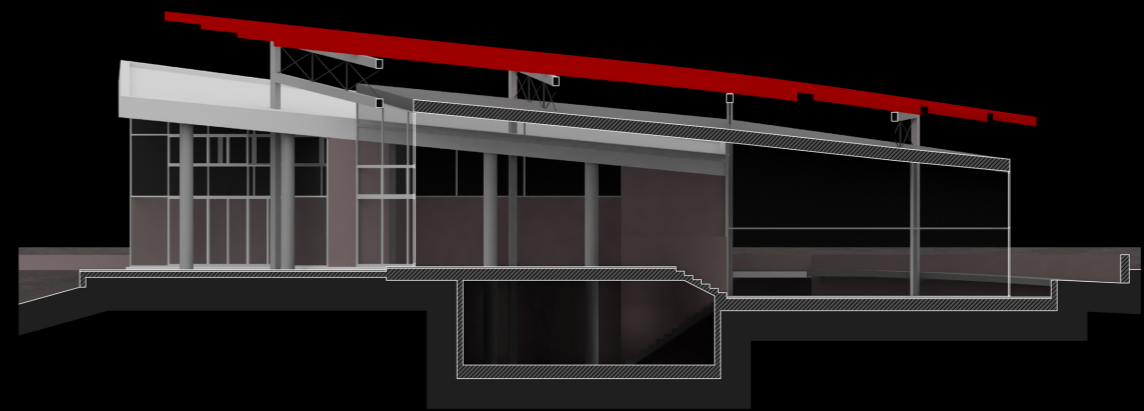

ΥΠΟΓΕΙΟΣ ΒΟΗΘΗΤΙΚΟΣ ΧΩΡΟΣ 225 m²

ΚΑΤΟΨΗ ΙΣΟΓΕΙΟΥ κλ. 1:300

ΑΝΑΤΟΛΙΚΗ ΟΨΗ κλ. 1/250

ΝΟΤΙΑ ΟΨΗ κλ. 1/250

TOMH 1 κλ. 1/250

TOMH 6 κλ. 1/250

TOMH 2 κλ. 1/250

TOMH 3 κλ. 1/250