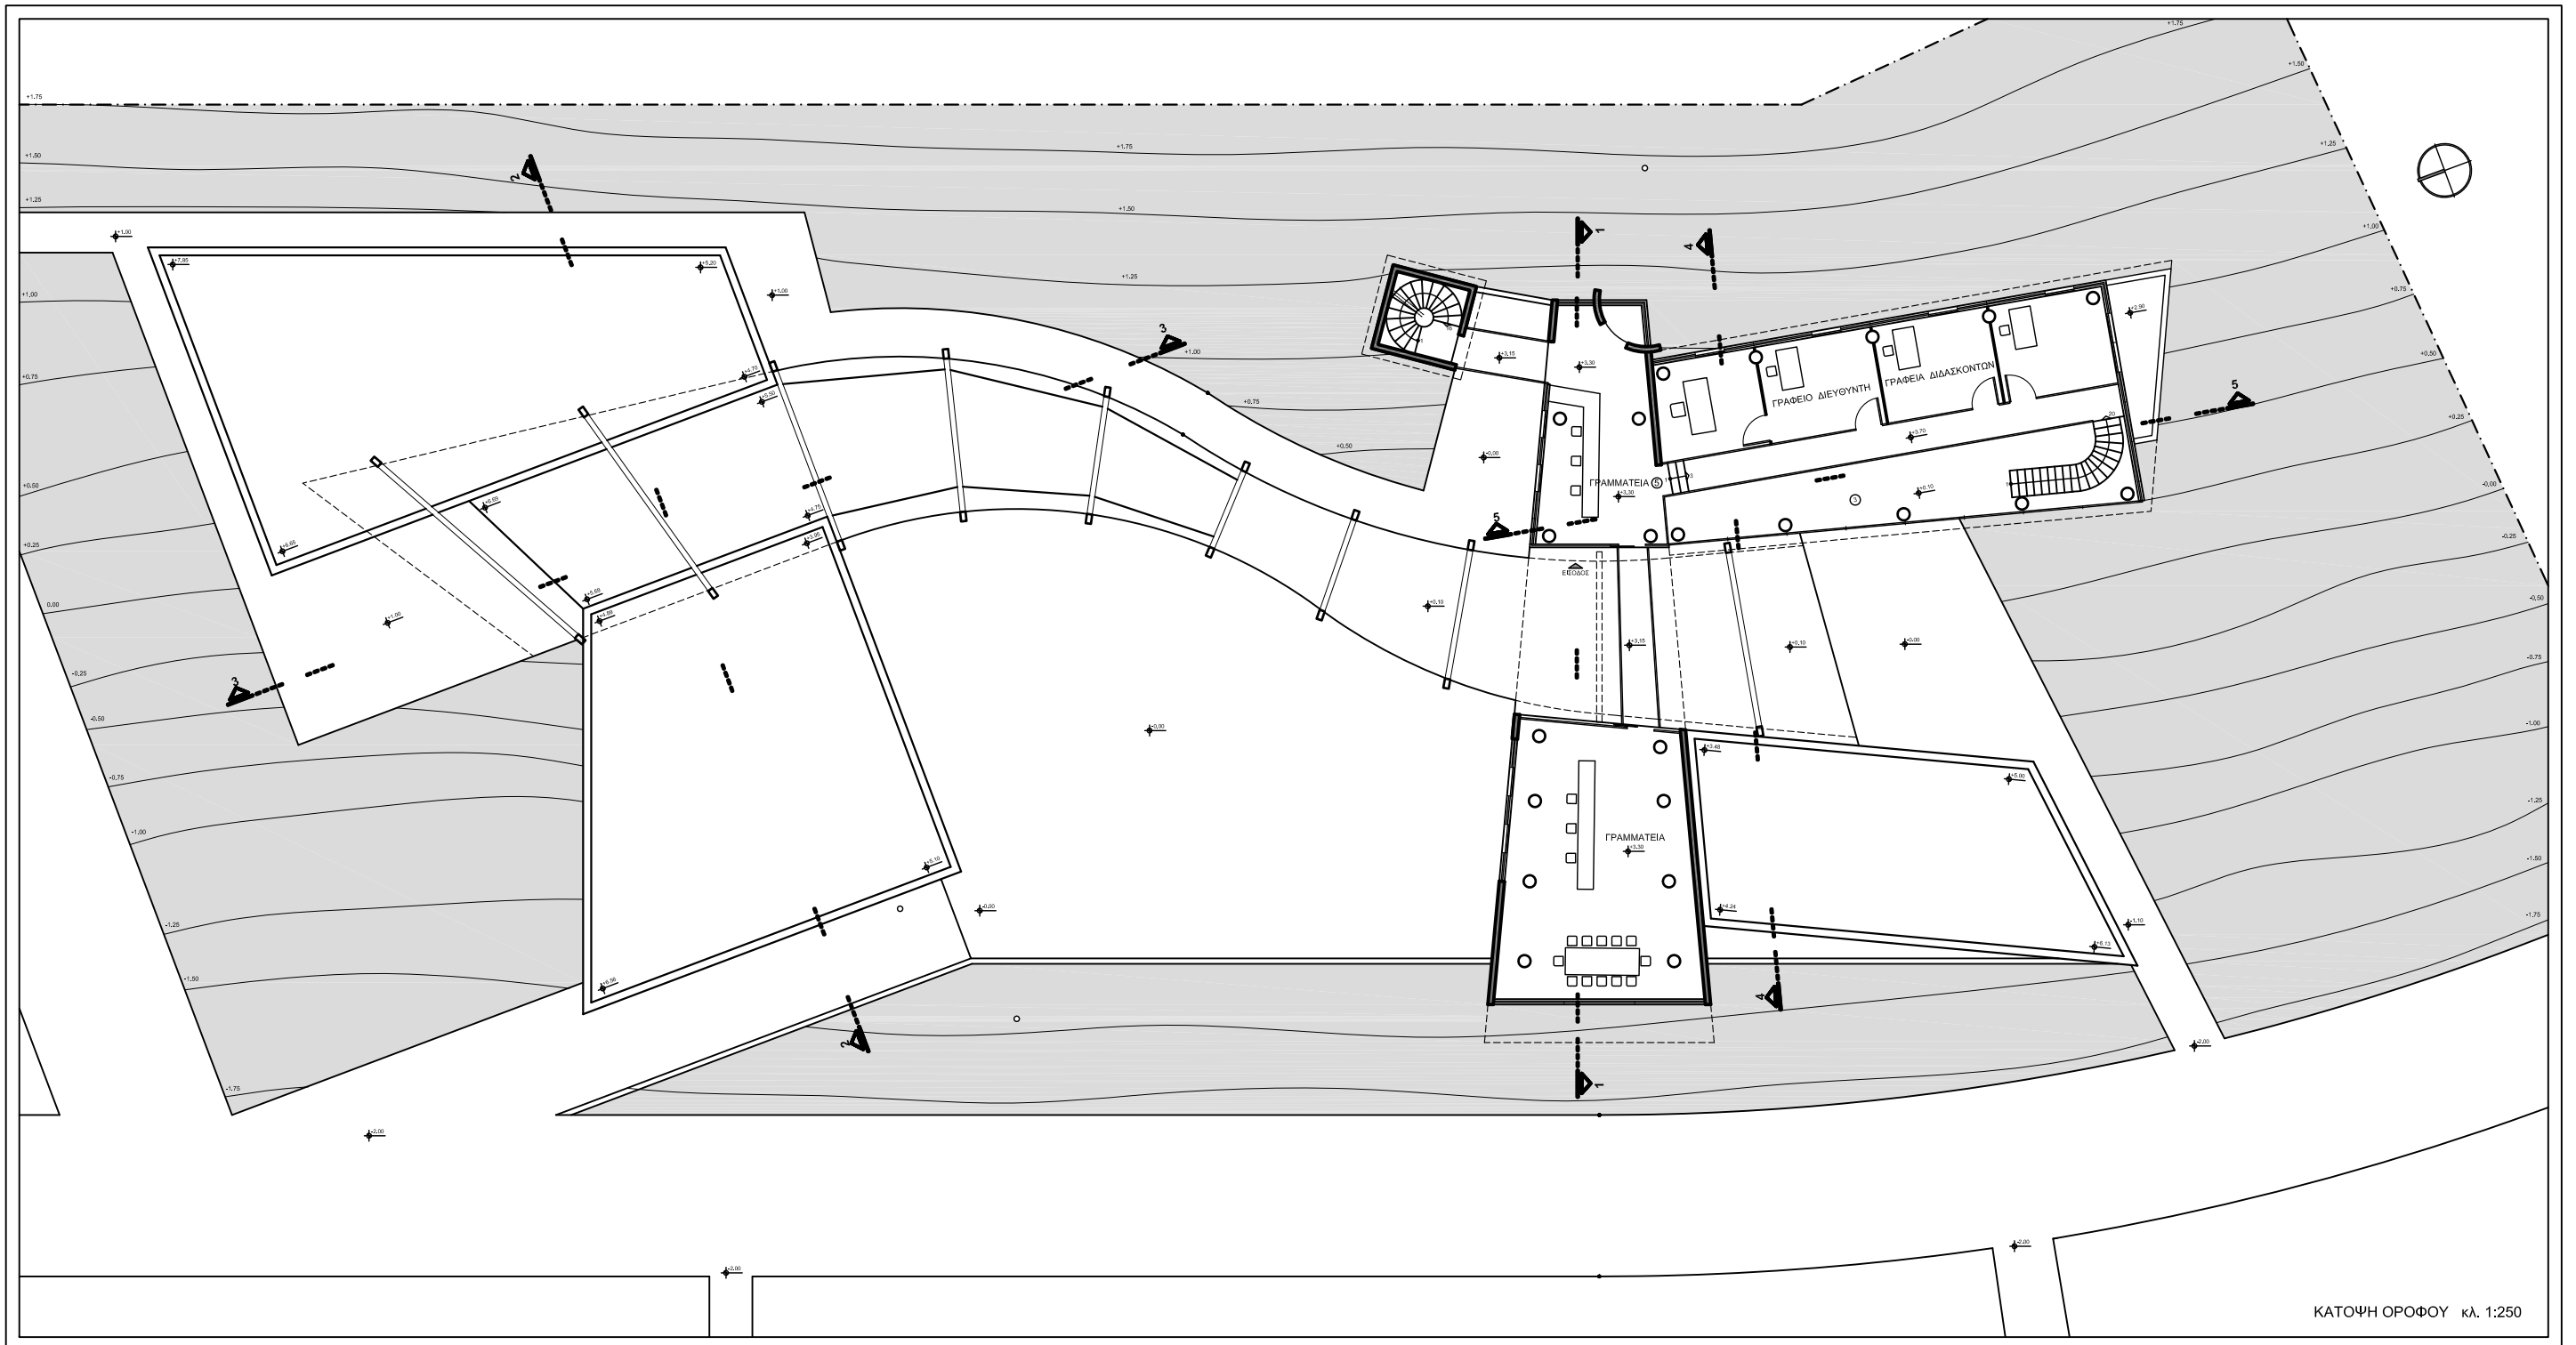

ΚΤΙΡΙΟΛΟΓΙΚΟ ΠΡΟΓΡΑΜΜΑ

ΕΙΣΟΔΟΣ 40 m²
ΑΙΘΟΥΣΕΣ ΥΠΟΛΟΓΙΣΤΩΝ 90 m², σύνολο: 142 m²
ΒΟΗΘΗΤΙΚΟΣ ΧΩΡΟΣ ΑΙΘΟΥΣΩΝ 10 m²
ΓΡΑΦΕΙΑ ΔΙΔΑΣΚΟΝΤΩΝ 90 m²
ΓΡΑΜΜΑΤΕΙΑ (τμήμα Α) 40 m²
ΓΡΑΜΜΑΤΕΙΑ (τμήμα Β) 77 m², σύνολο: 117 m²
ΒΙΒΛΙΟΘΗΚΗ 93 m²

ΧΩΡΟΣ ΠΕΡΙΟΔΙΚΩΝ ΕΚΘΕΣΕΩΝ 62 m²
ΑΙΘΟΥΣΑ ΠΟΛΛΑΠΛΩΝ ΧΡΗΣΕΩΝ 135 m²
ΦΟΥΕΡ 57 m²
ΑΜΦΙΘΕΑΤΡΟ 110 m²
ΒΟΗΘΗΤΙΚΟΣ ΧΩΡΟΣ ΑΜΦΙΘΕΑΤΡΟΥ 26 m²

CAFE 1 62 m²
CAFE 2 62 m²
CAFE 3 32 m²

ΓΡΑΦΕΙΟ ΦΥΛΑΞΗΣ ΣΚΑΦΩΝ 17 m²
ΦΥΛΑΞΗ ΜΙΚΡΩΝ ΣΚΑΦΩΝ 160 m²

ΥΠΟΓΕΙΟΣ ΒΟΗΘΗΤΙΚΟΣ ΧΩΡΟΣ 225 m²

ΚΑΤΟΨΗ ΙΣΟΓΕΙΟΥ κλ. 1:300

ΑΝΑΤΟΛΙΚΗ ΟΨΗ κλ. 1/250

ΝΟΤΙΑ ΟΨΗ κλ. 1/250

TOMH 1 κλ. 1/250

TOMH 6 κλ. 1/250

TOMH 2 κλ. 1/250

TOMH 3 κλ. 1/250