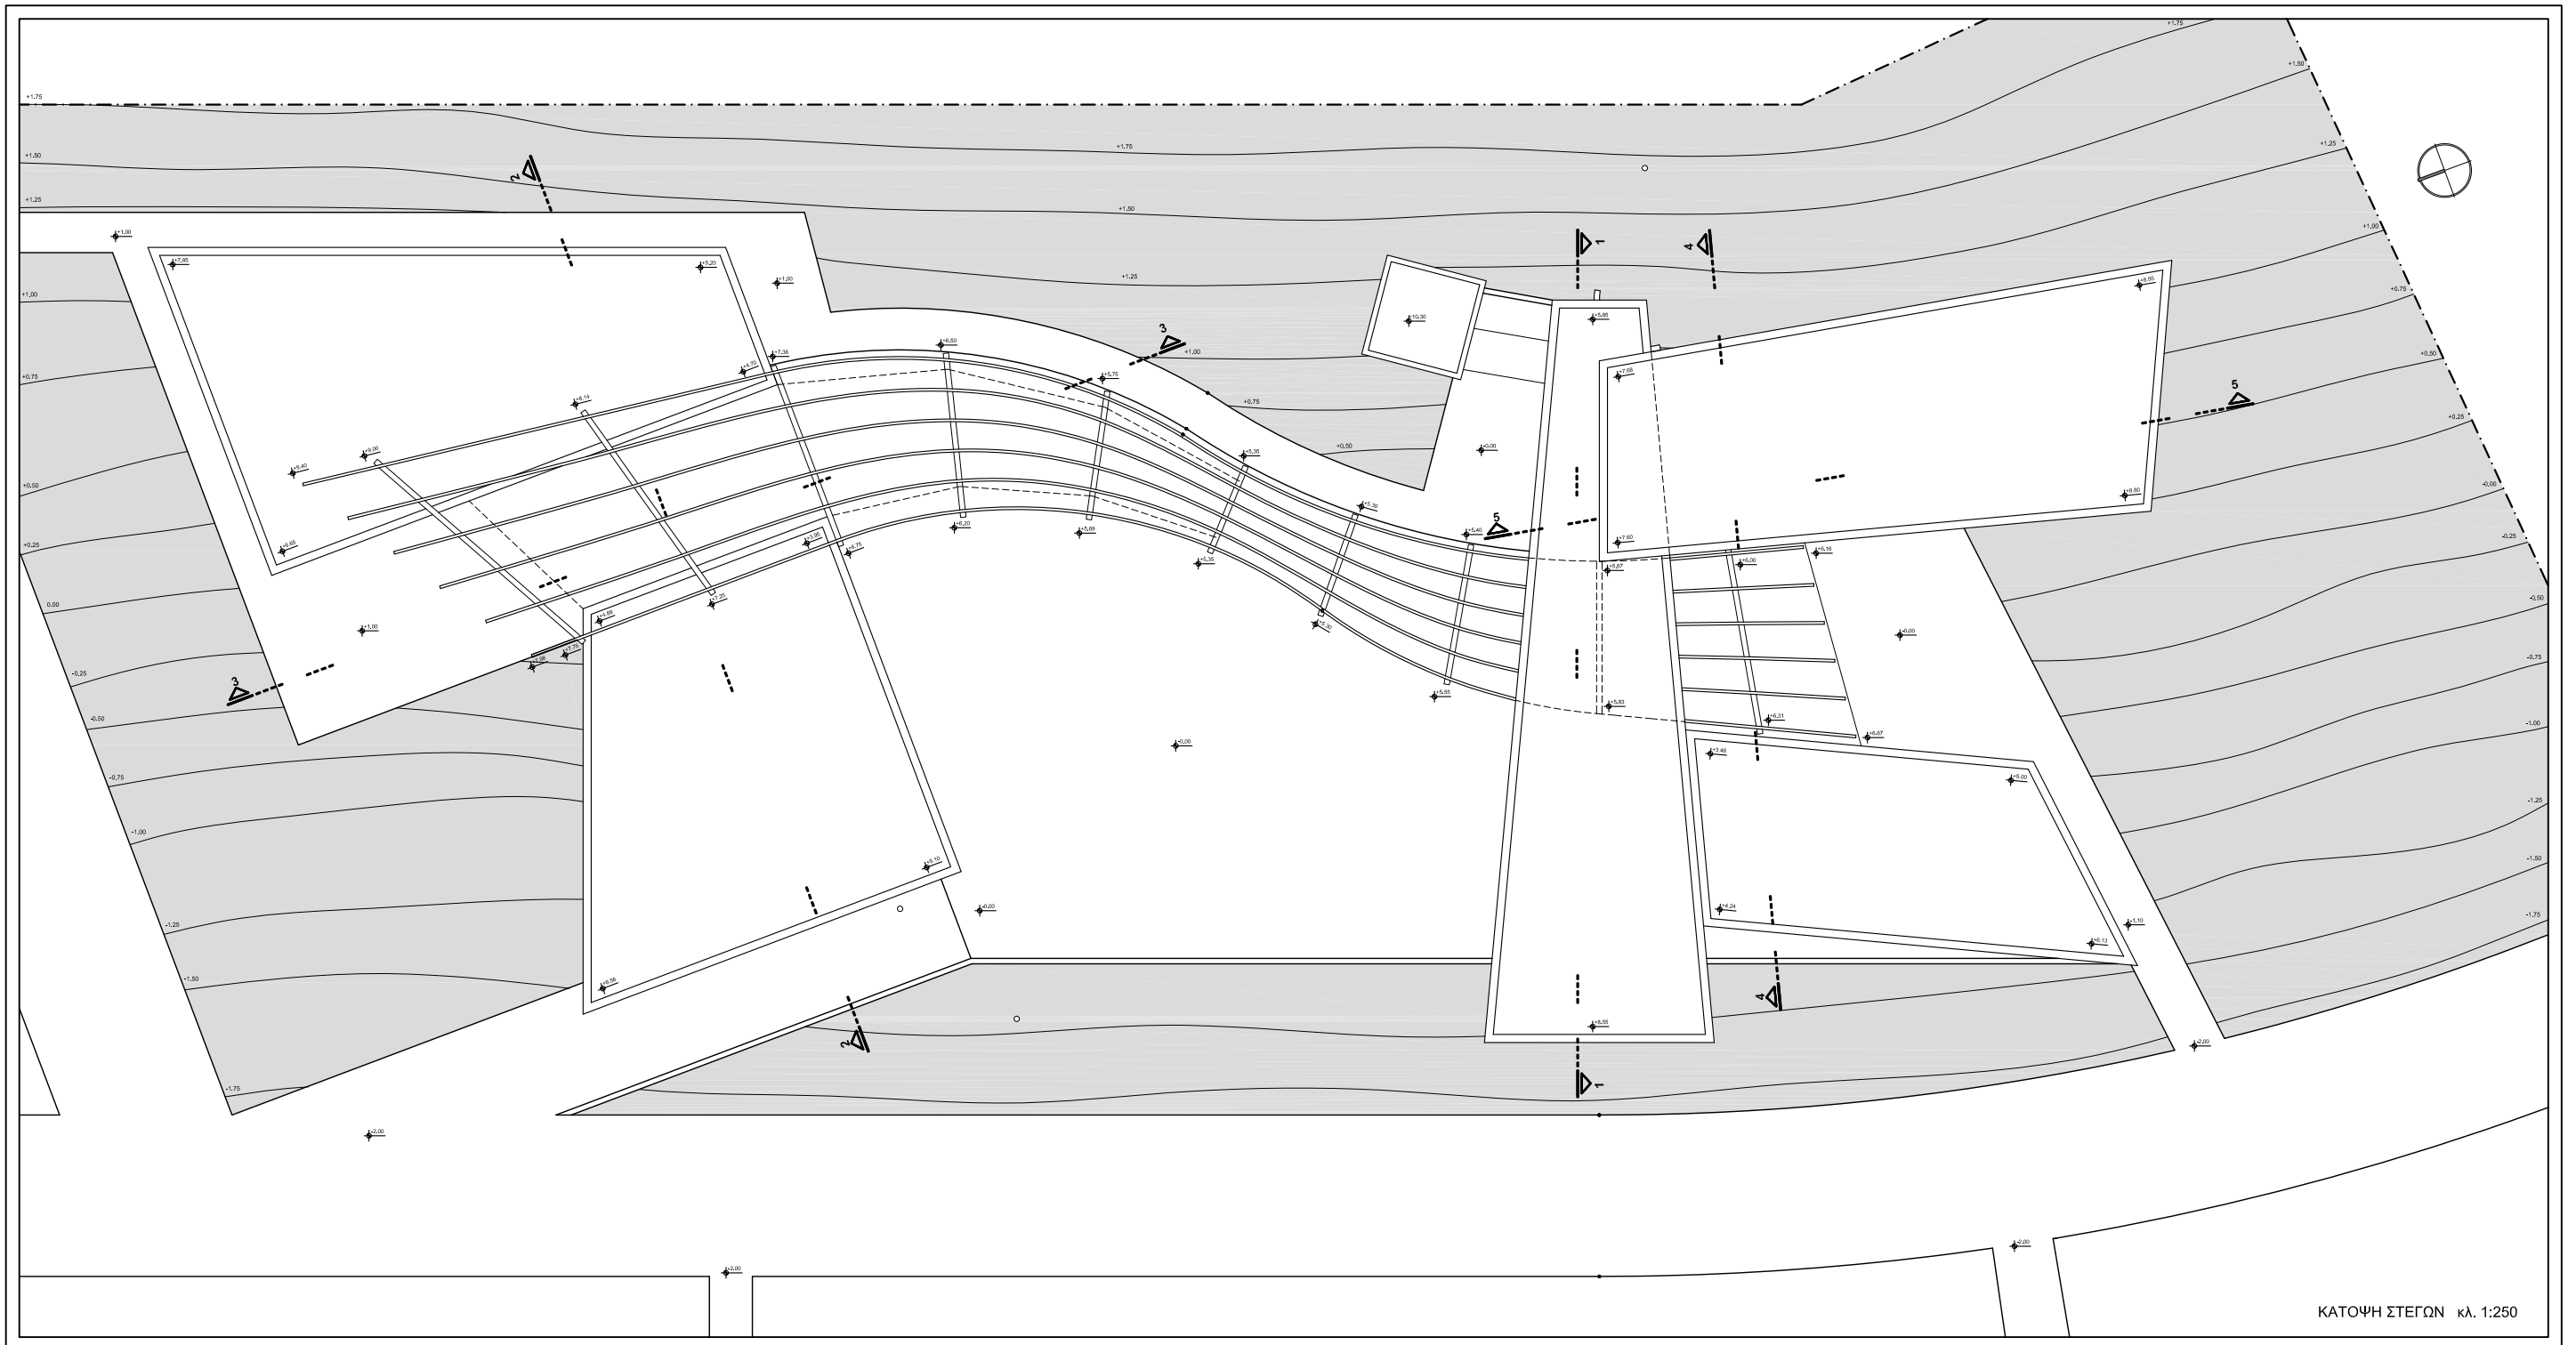

ΚΤΙΡΙΟΛΟΓΙΚΟ ΠΡΟΓΡΑΜΜΑ

ΕΙΣΟΔΟΣ 40 m²
ΑΙΘΟΥΣΕΣ ΥΠΟΛΟΓΙΣΤΩΝ 90 m², σύνολο: 142 m²
ΒΟΗΘΗΤΙΚΟΣ ΧΩΡΟΣ ΑΙΘΟΥΣΩΝ 10 m²
ΓΡΑΦΕΙΑ ΔΙΔΑΣΚΟΝΤΩΝ 90 m²
ΓΡΑΜΜΑΤΕΙΑ (τμήμα Α) 40 m²
ΓΡΑΜΜΑΤΕΙΑ (τμήμα Β) 77 m², σύνολο: 117 m²
ΒΙΒΛΙΟΘΗΚΗ 93 m²

ΧΩΡΟΣ ΠΕΡΙΟΔΙΚΩΝ ΕΚΘΕΣΕΩΝ 62 m²
ΑΙΘΟΥΣΑ ΠΟΛΛΑΠΛΩΝ ΧΡΗΣΕΩΝ 135 m²
ΦΟΥΕΡ 57 m²
ΑΜΦΙΘΕΑΤΡΟ 110 m²
ΒΟΗΘΗΤΙΚΟΣ ΧΩΡΟΣ ΑΜΦΙΘΕΑΤΡΟΥ 26 m²

CAFE 1 62 m²
CAFE 2 62 m²
CAFE 3 32 m²

ΓΡΑΦΕΙΟ ΦΥΛΑΞΗΣ ΣΚΑΦΩΝ 17 m²
ΦΥΛΑΞΗ ΜΙΚΡΩΝ ΣΚΑΦΩΝ 160 m²

ΥΠΟΓΕΙΟΣ ΒΟΗΘΗΤΙΚΟΣ ΧΩΡΟΣ 225 m²

ΚΑΤΟΨΗ ΙΣΟΓΕΙΟΥ κλ. 1:300

ΑΝΑΤΟΛΙΚΗ ΟΨΗ κλ. 1/250

ΝΟΤΙΑ ΟΨΗ κλ. 1/250

TOMH 1 κλ. 1/250

TOMH 6 κλ. 1/250

TOMH 2 κλ. 1/250

TOMH 3 κλ. 1/250