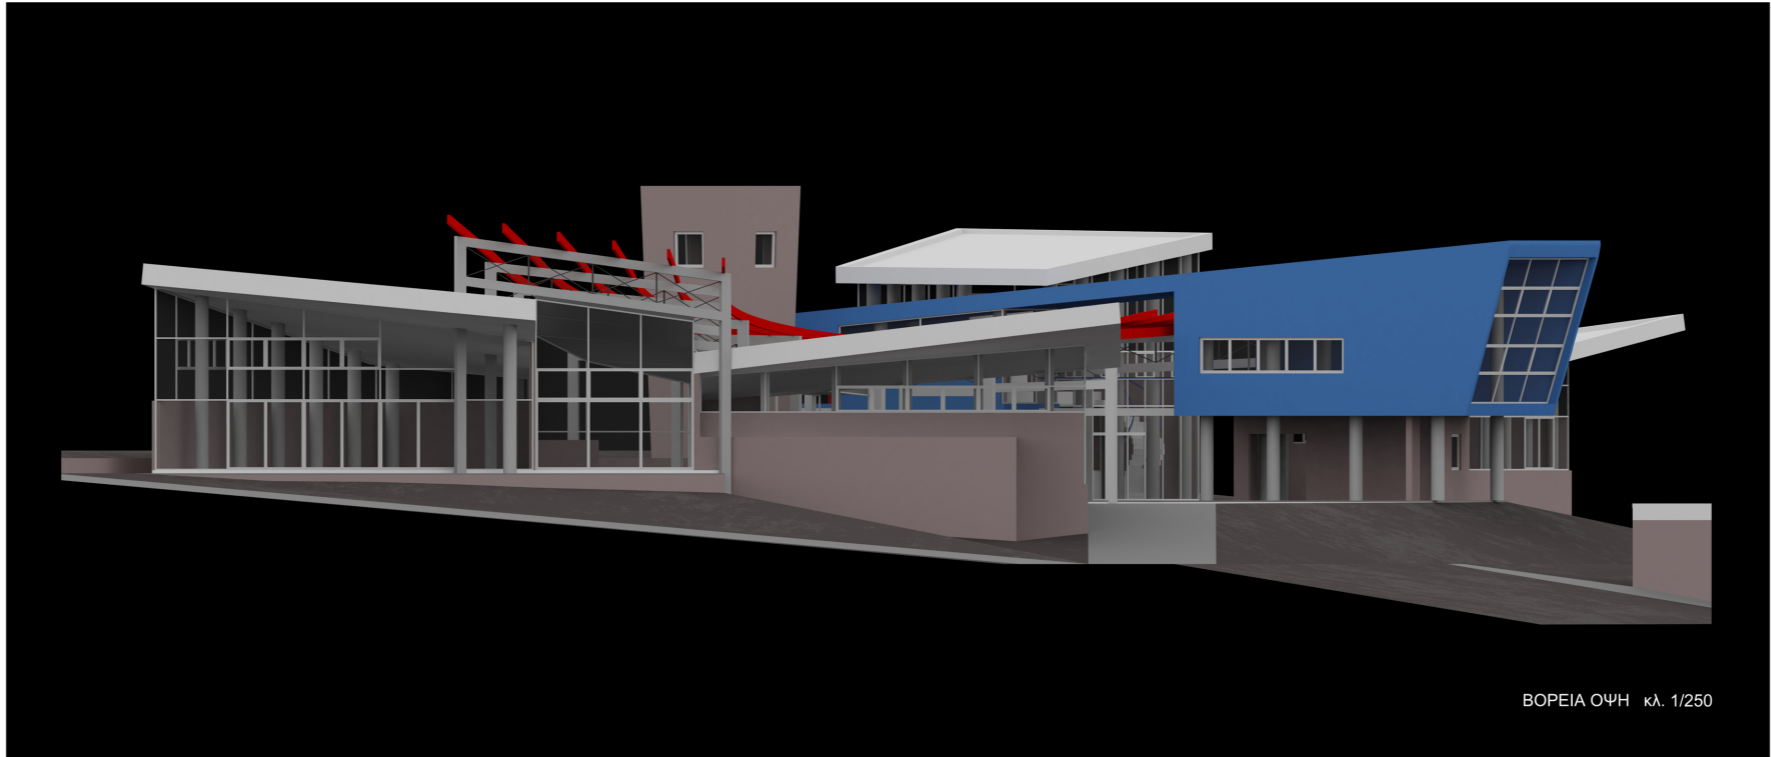

ΥΠΟΓΕΙΟΣ ΒΟΗΘΗΤΙΚΟΣ ΧΩΡΟΣ 225 m²

ΚΑΤΟΨΗ ΙΣΟΓΕΙΟΥ κλ. 1:300

ΑΝΑΤΟΛΙΚΗ ΟΨΗ κλ. 1/250

ΝΟΤΙΑ ΟΨΗ κλ. 1/250

TOMH 1 κλ. 1/250

TOMH 6 κλ. 1/250

TOMH 2 κλ. 1/250

TOMH 3 κλ. 1/250