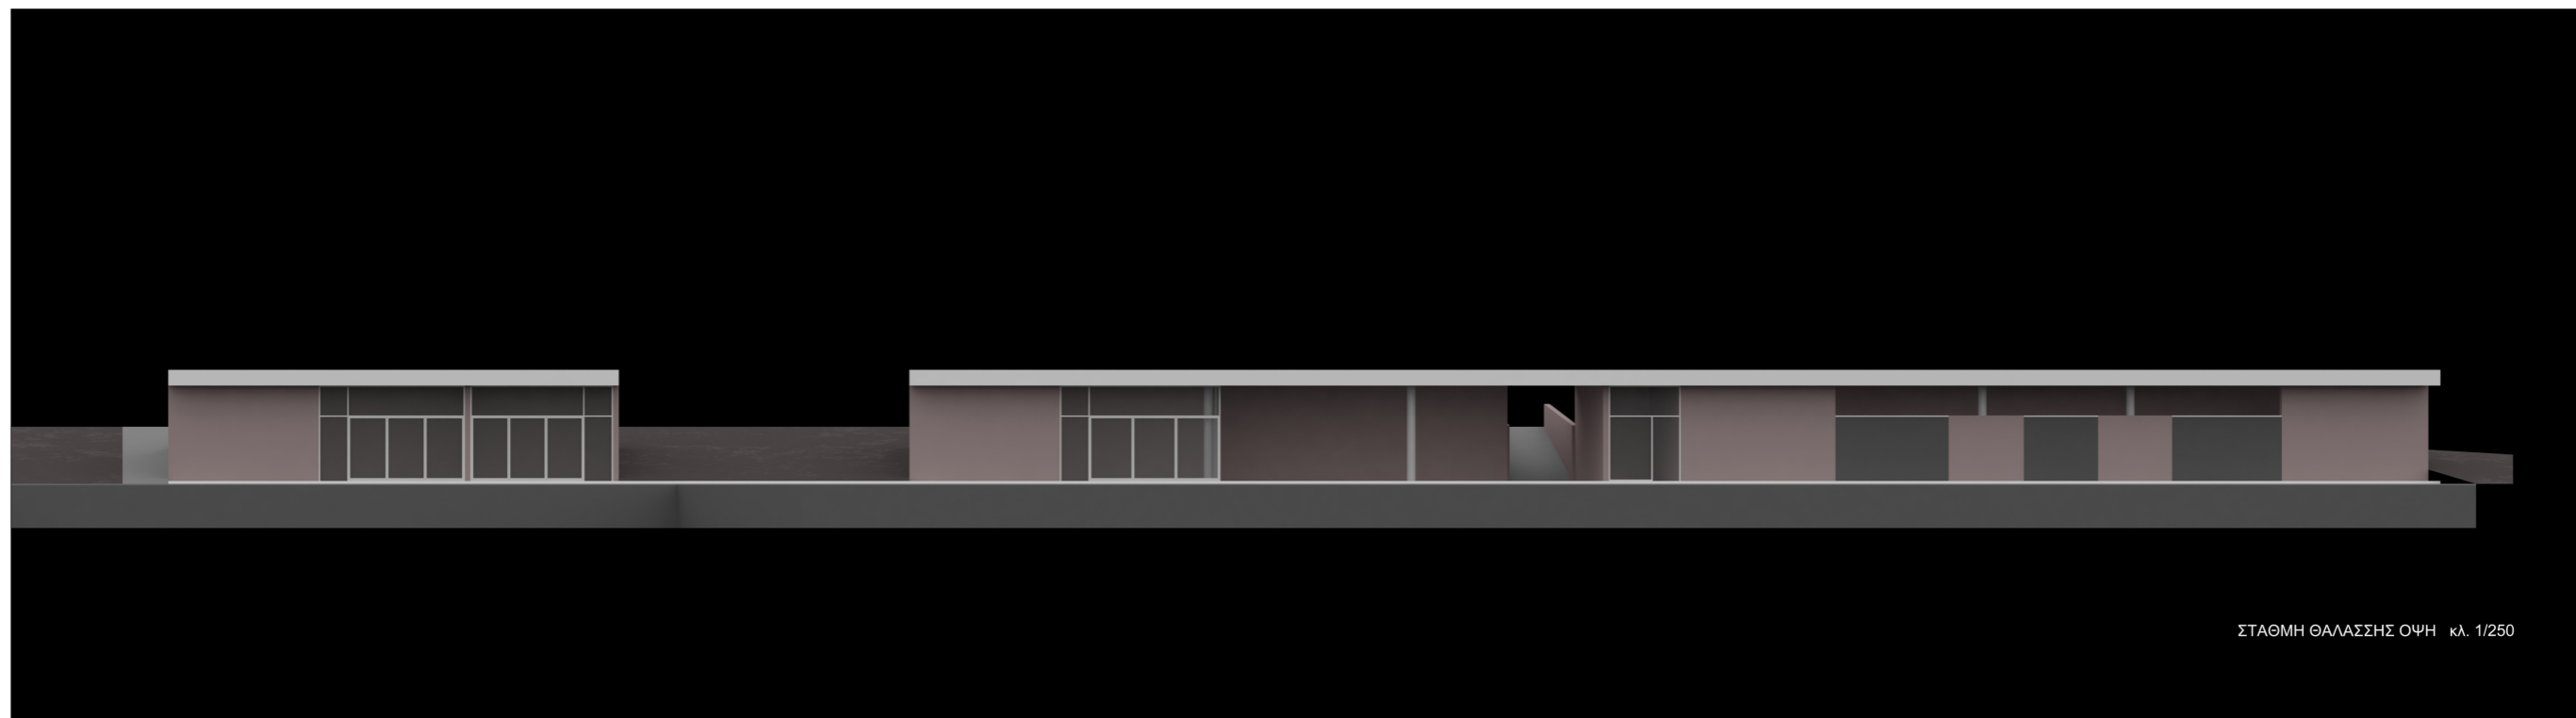

ΥΠΟΓΕΙΟΣ ΒΟΗΘΗΤΙΚΟΣ ΧΩΡΟΣ 225 m²

ΚΑΤΟΨΗ ΙΣΟΓΕΙΟΥ κλ. 1:300

ΑΝΑΤΟΛΙΚΗ ΟΨΗ κλ. 1/250

ΝΟΤΙΑ ΟΨΗ κλ. 1/250

TOMH 1 κλ. 1/250

TOMH 6 κλ. 1/250

TOMH 2 κλ. 1/250

TOMH 3 κλ. 1/250