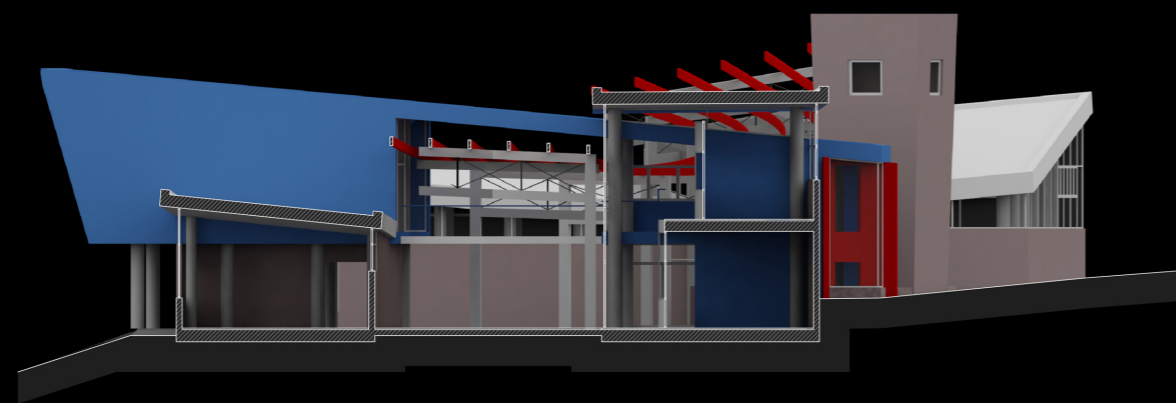

ΥΠΟΓΕΙΟΣ ΒΟΗΘΗΤΙΚΟΣ ΧΩΡΟΣ 225 m²

ΚΑΤΟΨΗ ΙΣΟΓΕΙΟΥ κλ. 1:300

ΑΝΑΤΟΛΙΚΗ ΟΨΗ κλ. 1/250

ΝΟΤΙΑ ΟΨΗ κλ. 1/250

TOMH 1 κλ. 1/250

TOMH 6 κλ. 1/250

TOMH 2 κλ. 1/250

TOMH 3 κλ. 1/250