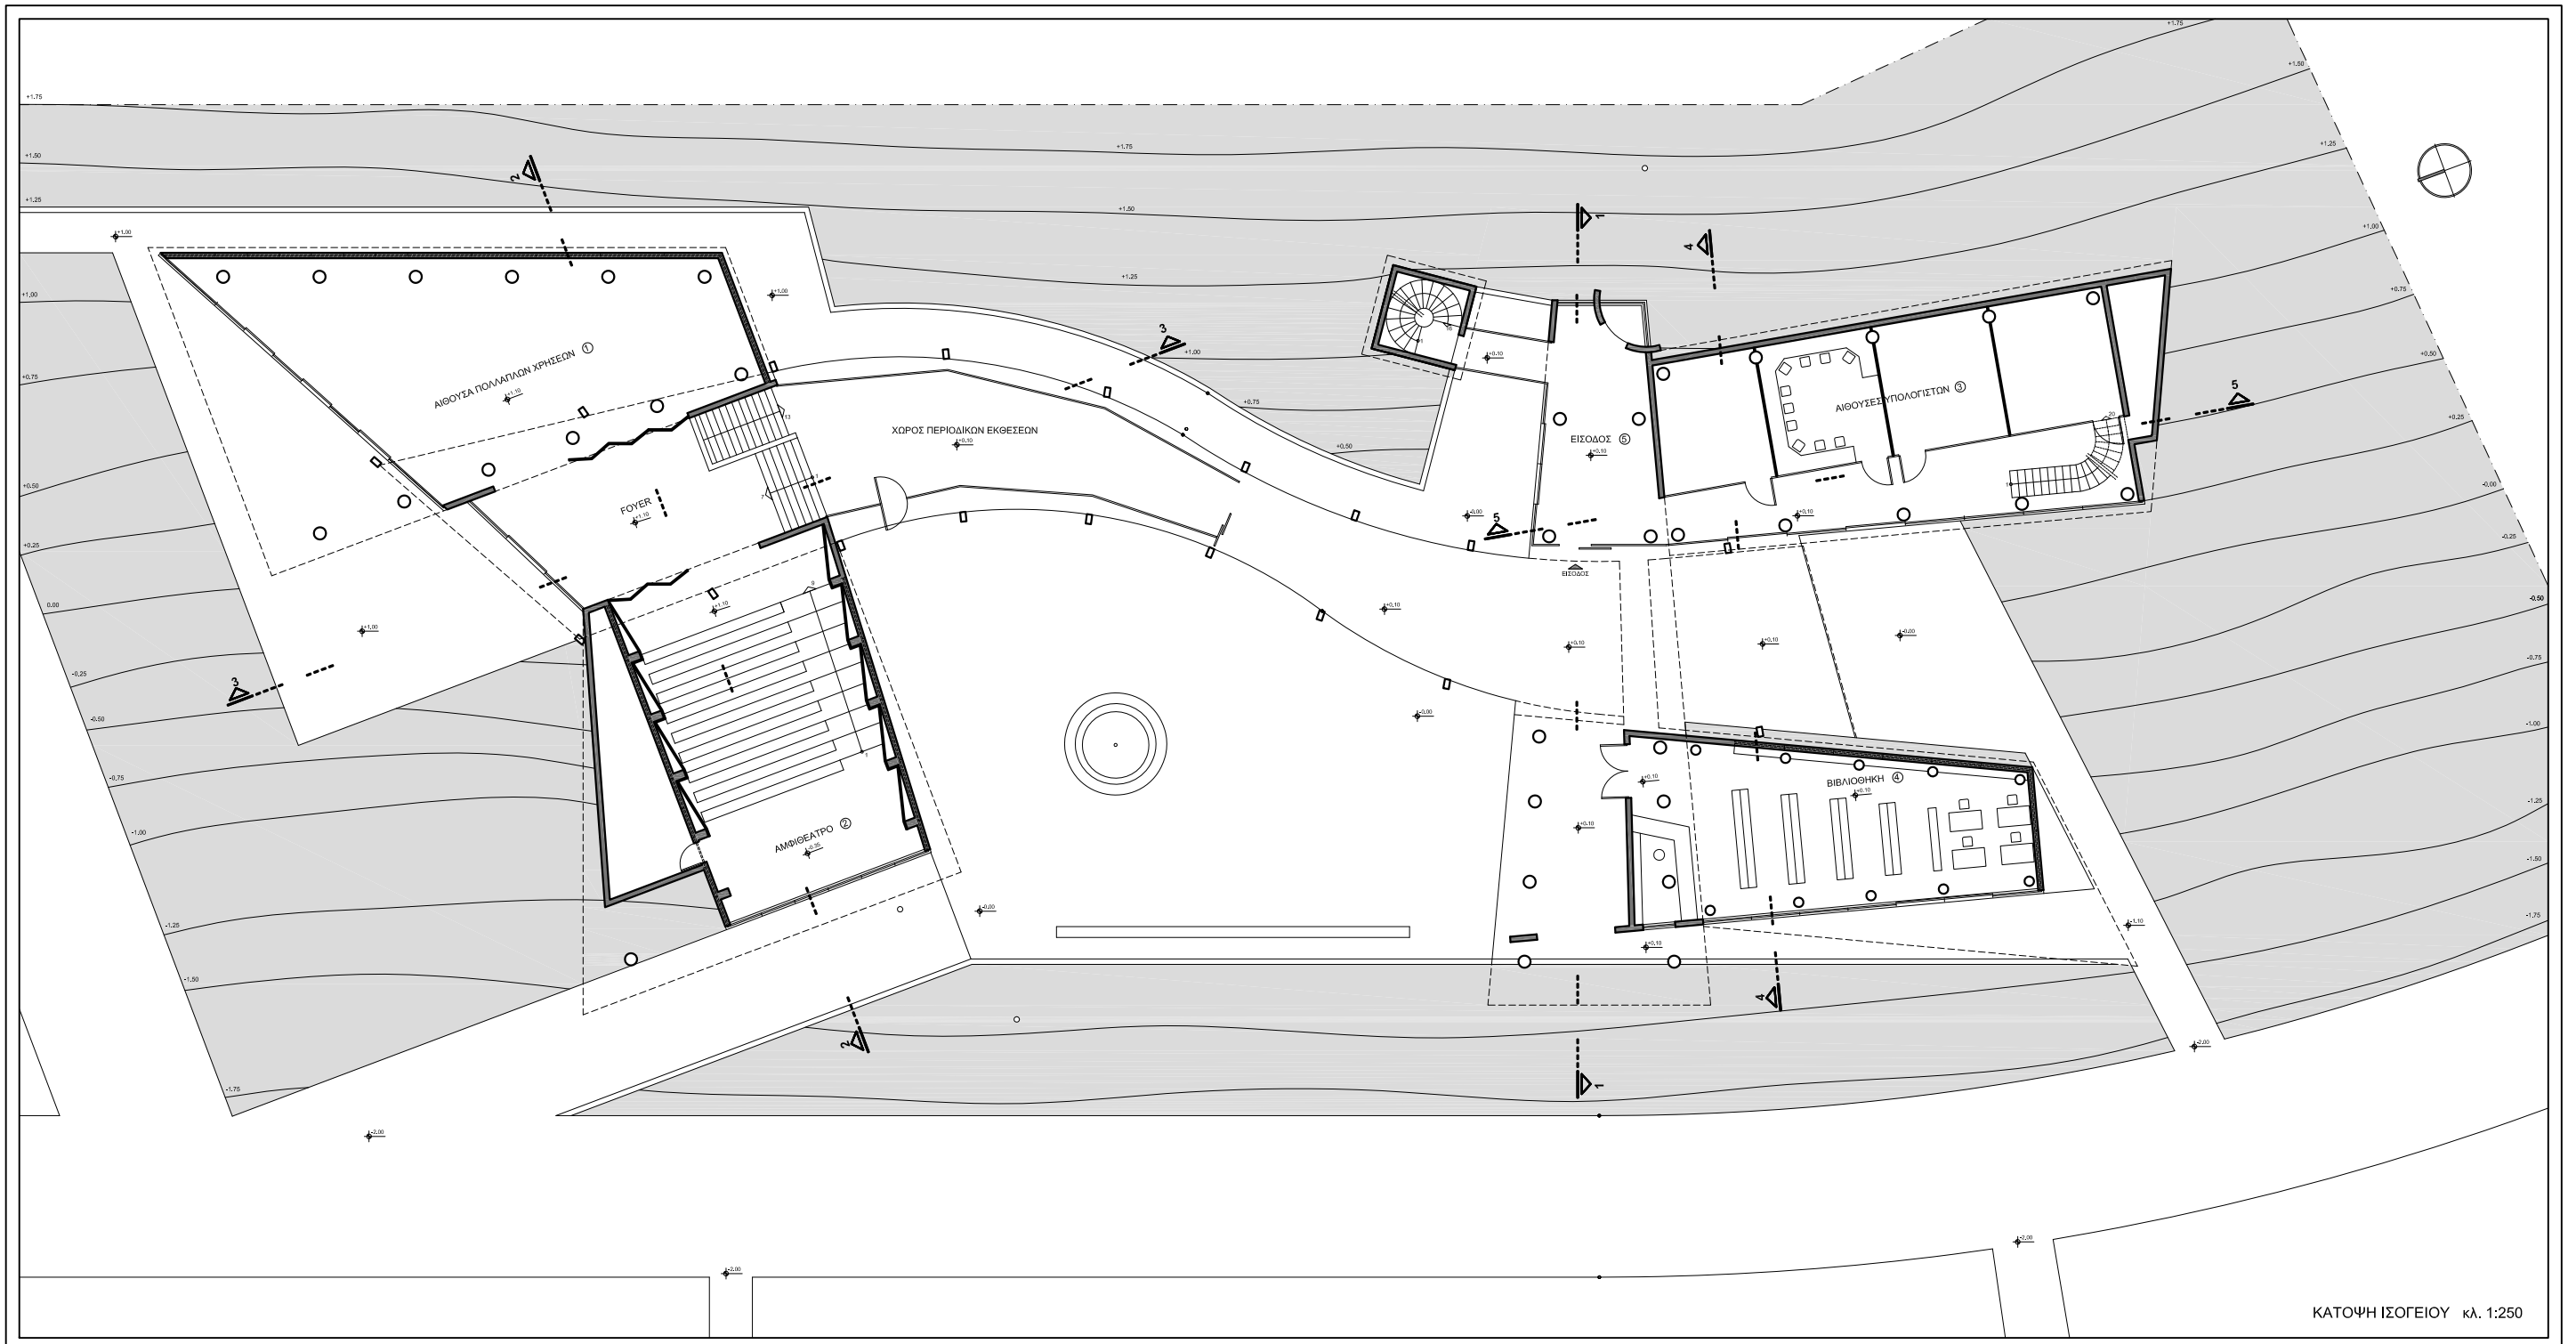

ΚΤΙΡΙΟΛΟΓΙΚΟ ΠΡΟΓΡΑΜΜΑ

ΕΙΣΟΔΟΣ 40 m²
ΑΙΘΟΥΣΕΣ ΥΠΟΛΟΓΙΣΤΩΝ 90 m², σύνολο: 142 m²
ΒΟΗΘΗΤΙΚΟΣ ΧΩΡΟΣ ΑΙΘΟΥΣΩΝ 10 m²
ΓΡΑΦΕΙΑ ΔΙΔΑΣΚΟΝΤΩΝ 90 m²
ΓΡΑΜΜΑΤΕΙΑ (τμήμα Α) 40 m²
ΓΡΑΜΜΑΤΕΙΑ (τμήμα Β) 77 m², σύνολο: 117 m²
ΒΙΒΛΙΟΘΗΚΗ 93 m²

ΧΩΡΟΣ ΠΕΡΙΟΔΙΚΩΝ ΕΚΘΕΣΕΩΝ 62 m²
ΑΙΘΟΥΣΑ ΠΟΛΛΑΠΛΩΝ ΧΡΗΣΕΩΝ 135 m²
ΦΟΥΕΡ 57 m²
ΑΜΦΙΘΕΑΤΡΟ 110 m²
ΒΟΗΘΗΤΙΚΟΣ ΧΩΡΟΣ ΑΜΦΙΘΕΑΤΡΟΥ 26 m²

CAFE 1 62 m²
CAFE 2 62 m²
CAFE 3 32 m²

ΓΡΑΦΕΙΟ ΦΥΛΑΞΗΣ ΣΚΑΦΩΝ 17 m²
ΦΥΛΑΞΗ ΜΙΚΡΩΝ ΣΚΑΦΩΝ 160 m²

ΥΠΟΓΕΙΟΣ ΒΟΗΘΗΤΙΚΟΣ ΧΩΡΟΣ 225 m²

ΚΑΤΟΨΗ ΙΣΟΓΕΙΟΥ κλ. 1:300

ΑΝΑΤΟΛΙΚΗ ΟΨΗ κλ. 1/250

ΝΟΤΙΑ ΟΨΗ κλ. 1/250

TOMH 1 κλ. 1/250

TOMH 6 κλ. 1/250

TOMH 2 κλ. 1/250

TOMH 3 κλ. 1/250