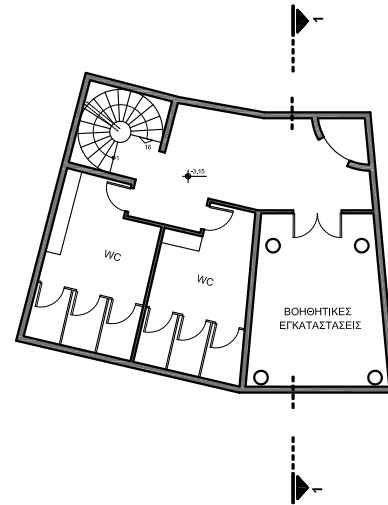

ΚΤΙΡΙΟΛΟΓΙΚΟ ΠΡΟΓΡΑΜΜΑ

ΕΙΣΟΔΟΣ 40 m²
ΑΙΘΟΥΣΕΣ ΥΠΟΛΟΓΙΣΤΩΝ 90 m², σύνολο: 142 m²
ΒΟΗΘΗΤΙΚΟΣ ΧΩΡΟΣ ΑΙΘΟΥΣΩΝ 10 m²
ΓΡΑΦΕΙΑ ΔΙΔΑΣΚΟΝΤΩΝ 90 m²
ΓΡΑΜΜΑΤΕΙΑ (τμήμα Α) 40 m²
ΓΡΑΜΜΑΤΕΙΑ (τμήμα Β) 77 m², σύνολο: 117 m²
ΒΙΒΛΙΟΘΗΚΗ 93 m²

ΧΩΡΟΣ ΠΕΡΙΟΔΙΚΩΝ ΕΚΘΕΣΕΩΝ 62 m²
ΑΙΘΟΥΣΑ ΠΟΛΛΑΠΛΩΝ ΧΡΗΣΕΩΝ 135 m²
ΦΟΥΕΡ 57 m²
ΑΜΦΙΘΕΑΤΡΟ 110 m²
ΒΟΗΘΗΤΙΚΟΣ ΧΩΡΟΣ ΑΜΦΙΘΕΑΤΡΟΥ 26 m²

CAFE 1 62 m²
CAFE 2 62 m²
CAFE 3 32 m²

ΓΡΑΦΕΙΟ ΦΥΛΑΞΗΣ ΣΚΑΦΩΝ 17 m²
ΦΥΛΑΞΗ ΜΙΚΡΩΝ ΣΚΑΦΩΝ 160 m²

ΥΠΟΓΕΙΟΣ ΒΟΗΘΗΤΙΚΟΣ ΧΩΡΟΣ 225 m²

ΚΑΤΟΨΗ ΙΣΟΓΕΙΟΥ κλ. 1:300

ΑΝΑΤΟΛΙΚΗ ΟΨΗ κλ. 1/250

ΝΟΤΙΑ ΟΨΗ κλ. 1/250

TOMH 1 κλ. 1/250

TOMH 6 κλ. 1/250

TOMH 2 κλ. 1/250

TOMH 3 κλ. 1/250