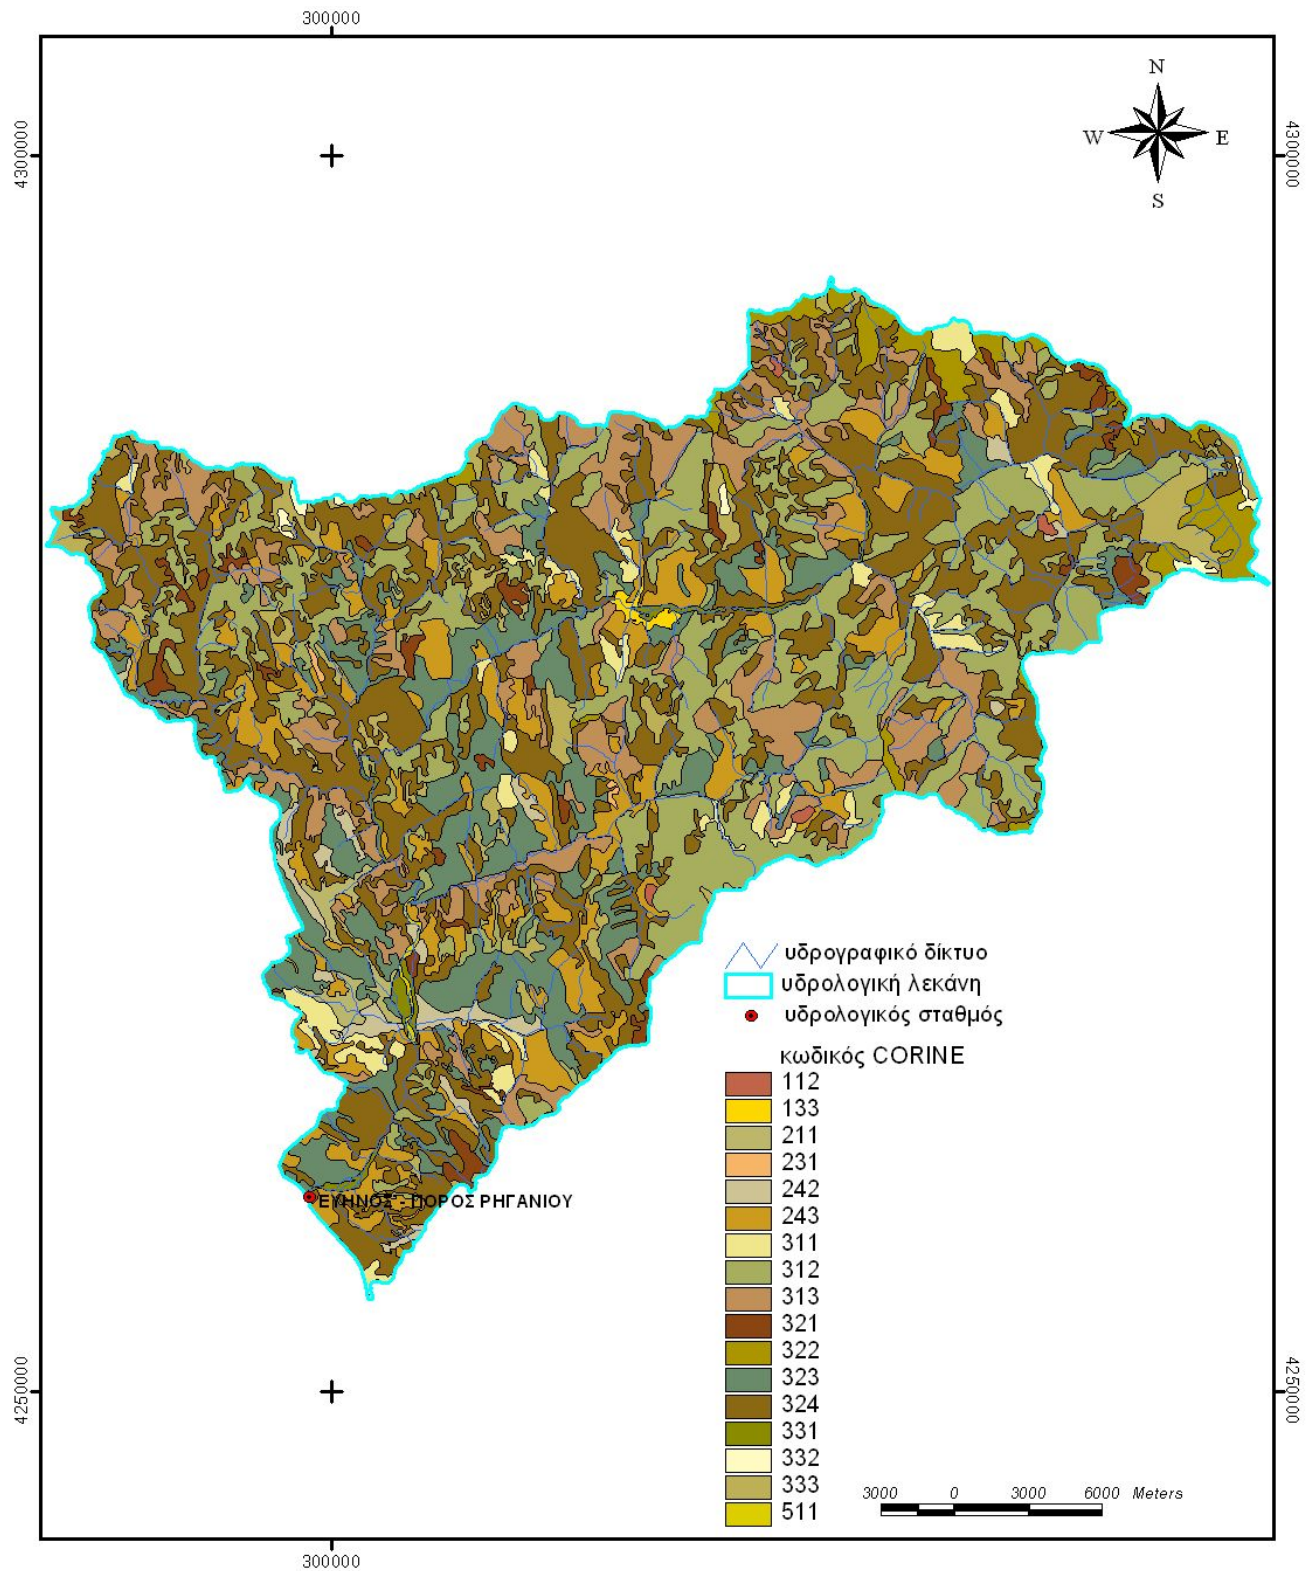

**ΓΕΩΛΟΓΙΚΟΣ ΧΑΡΤΗΣ ΤΗΣ ΛΕΚΑΝΗΣ
ΑΠΟΡΡΟΗΣ ΤΟΥ ΕΥΗΝΟΥ, ΘΕΣΗ: ΠΟΡΟΣ ΡΗΓΑΝΙΟΥ**

**ΓΕΩΛΟΓΙΚΟΣ ΧΑΡΤΗΣ ΤΗΣ ΛΕΚΑΝΗΣ
ΑΠΟΡΡΟΗΣ ΤΟΥ ΚΑΛΑΜΑ, ΘΕΣΗ: ΚΙΟΤΕΚΙ**

**ΓΕΩΛΟΓΙΚΟΣ ΧΑΡΤΗΣ ΤΗΣ ΛΕΚΑΝΗΣ
 ΑΠΟΡΡΟΗΣ ΤΟΥ ΑΡΑΧΘΟΥ,
 ΘΕΣΗ: ΓΕΦ. ΠΛΑΚΑΣ**

**ΓΕΩΛΟΓΙΚΟΣ ΧΑΡΤΗΣ ΛΕΚΑΝΗΣ
ΑΠΟΡΡΟΗΣ ΤΟΥ ΑΛΙΑΚΜΟΝΑ Π.
ΘΕΣΗ: ΦΡ. ΙΛΑΡΙΩΝΑ**

III-3. ΧΑΡΤΕΣ ΧΡΗΣΕΩΝ ΓΗΣ

**ΧΑΡΤΗΣ ΧΡΗΣΕΩΝ ΓΗΣ ΤΗΣ ΛΕΚΑΝΗΣ
ΑΠΟΡΡΟΗΣ ΤΟΥ ΑΧΕΛΩΟΥ, ΘΕΣΗ: ΑΥΛΑΚΙ**

**ΧΑΡΤΗΣ ΧΡΗΣΕΩΝ ΓΗΣ ΤΩΝ ΛΕΚΑΝΩΝ ΑΠΟΡΡΟΗΣ
ΤΩΝ ΠΟΤΑΜΩΝ ΑΓΡΑΦΙΩΤΗ & ΤΑΥΡΩΠΟΥ**

**ΧΑΡΤΗΣ ΧΡΗΣΕΩΝ ΓΗΣ ΤΗΣ ΛΕΚΑΝΗΣ
ΑΠΟΡΡΟΗΣ ΤΟΥ ΕΥΗΝΟΥ, ΘΕΣΗ: ΠΟΡΟΣ ΡΗΓΑΝΙΟΥ**

**ΧΑΡΤΗΣ ΧΡΗΣΕΩΝ ΓΗΣ ΤΗΣ ΛΕΚΑΝΗΣ
ΑΠΟΡΡΟΗΣ ΤΟΥ ΠΟΤΑΜΟΥ ΚΑΛΑΜΑ**

**ΧΑΡΤΗΣ ΧΡΗΣΕΩΝ ΓΗΣ ΤΗΣ ΛΕΚΑΝΗΣ
ΑΠΟΡΡΟΗΣ ΤΟΥ ΑΡΑΧΘΟΥ ΠΟΤΑΜΟΥ
ΘΕΣΗ: ΓΕΦ. ΠΛΑΚΑΣ**

300000

ΧΑΡΤΗΣ ΧΡΗΣΕΩΝ ΓΗΣ ΤΗΣ ΛΕΚΑΝΗΣ ΑΠΟΡΡΟΗΣ ΤΟΥ ΑΛΙΑΚΜΟΝΑ, ΘΕΣΗ: ΦΡ. ΙΛΑΡΙΩΝΑ