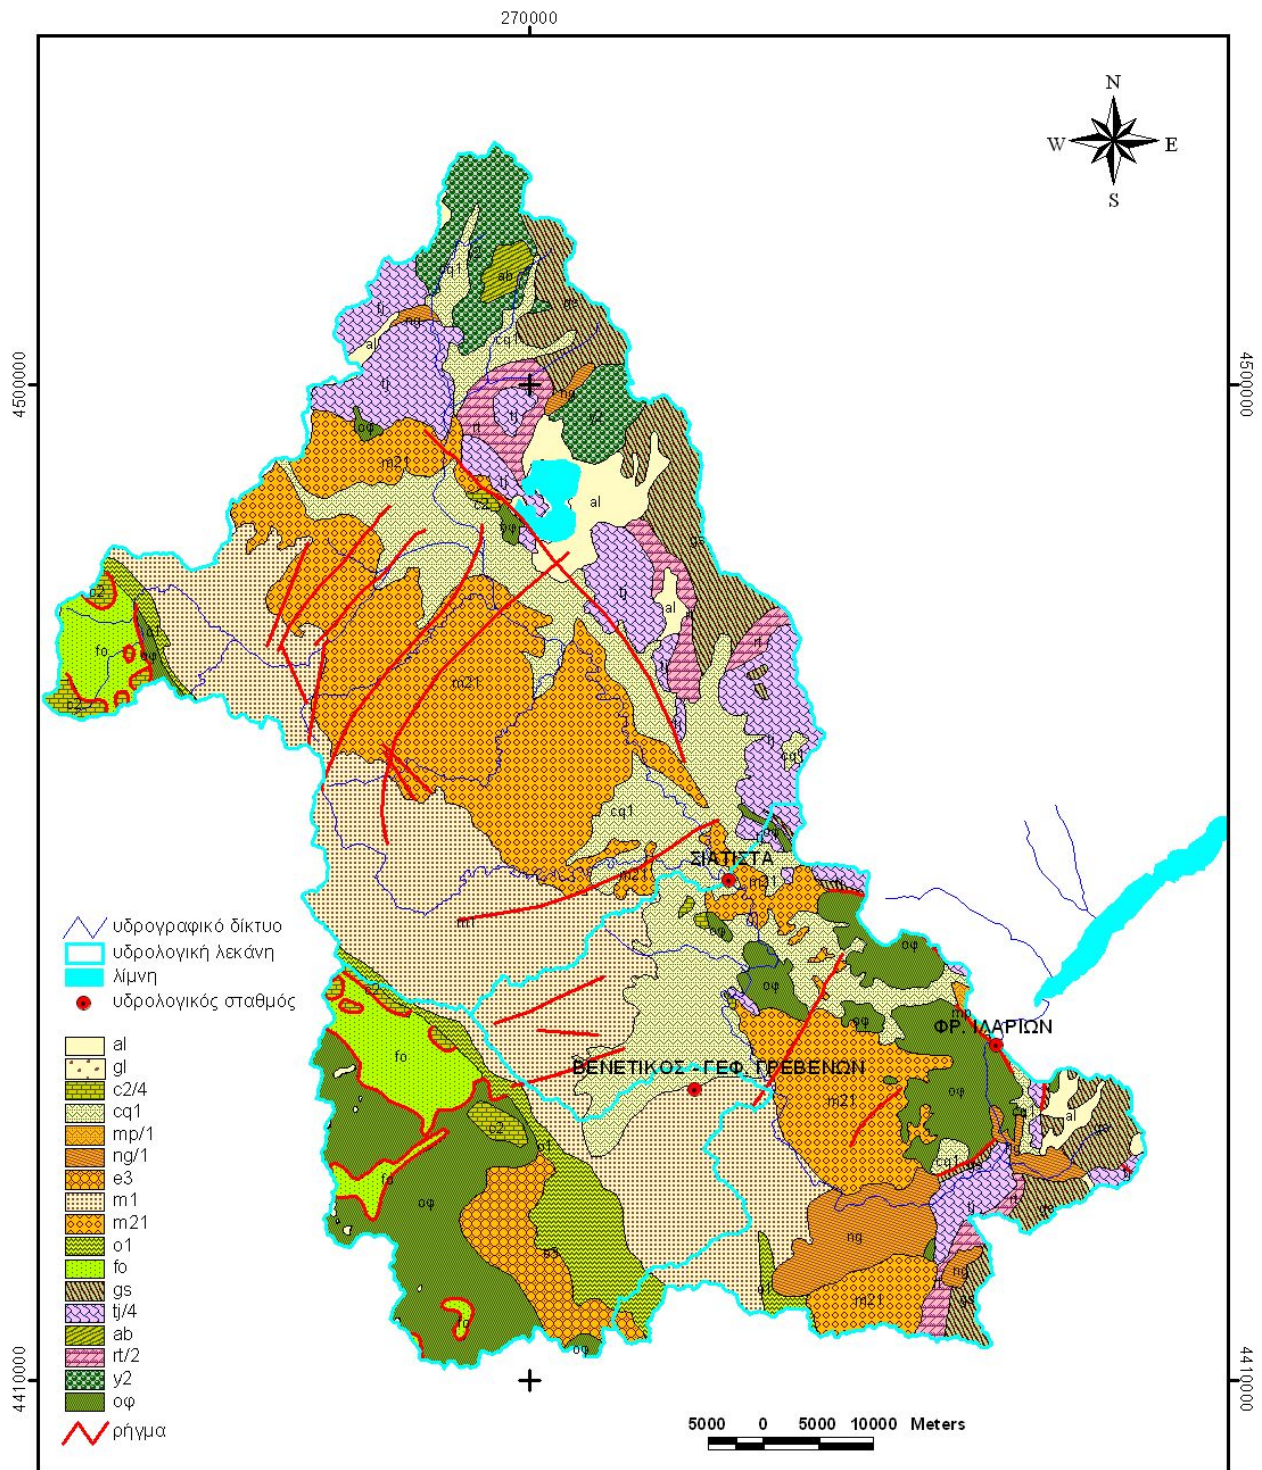

Χάρτης ΠΙ-3. Υδρογραφικό δίκτυο π. Καλαμά.

Χάρτης III-4. Υδρογραφικό δίκτυο π. Αώου.

Χάρτης ΠΙ-5. Υδρογραφικό δίκτυο π. Αλιάκμονα.

III-2. ΓΕΩΛΟΓΙΚΟΙ ΧΑΡΤΕΣ

**ΓΕΩΛΟΓΙΚΟΣ ΧΑΡΤΗΣ ΤΗΣ ΛΕΚΑΝΗΣ
ΑΠΟΡΡΟΗΣ ΤΟΥ ΑΧΕΛΩΟΥ, ΘΕΣΗ: ΑΥΛΑΚΙ**

**ΓΕΩΛΟΓΙΚΟΣ ΧΑΡΤΗΣ ΤΗΣ ΛΕΚΑΝΗΣ
ΑΠΟΡΡΟΗΣ ΤΟΥ ΕΥΗΝΟΥ, ΘΕΣΗ: ΠΟΡΟΣ ΡΗΓΑΝΙΟΥ**

**ΓΕΩΛΟΓΙΚΟΣ ΧΑΡΤΗΣ ΤΗΣ ΛΕΚΑΝΗΣ
ΑΠΟΡΡΟΗΣ ΤΟΥ ΚΑΛΑΜΑ, ΘΕΣΗ: ΚΙΟΤΕΚΙ**

**ΓΕΩΛΟΓΙΚΟΣ ΧΑΡΤΗΣ ΤΗΣ ΛΕΚΑΝΗΣ
 ΑΠΟΡΡΟΗΣ ΤΟΥ ΑΡΑΧΘΟΥ,
 ΘΕΣΗ: ΓΕΦ. ΠΛΑΚΑΣ**

**ΓΕΩΛΟΓΙΚΟΣ ΧΑΡΤΗΣ ΛΕΚΑΝΗΣ
ΑΠΟΡΡΟΗΣ ΤΟΥ ΑΛΙΑΚΜΟΝΑ Π.
ΘΕΣΗ: ΦΡ. ΙΛΑΡΙΩΝΑ**

III-3. ΧΑΡΤΕΣ ΧΡΗΣΕΩΝ ΓΗΣ

**ΧΑΡΤΗΣ ΧΡΗΣΕΩΝ ΓΗΣ ΤΗΣ ΛΕΚΑΝΗΣ
ΑΠΟΡΡΟΗΣ ΤΟΥ ΑΧΕΛΩΟΥ, ΘΕΣΗ: ΑΥΛΑΚΙ**

**ΧΑΡΤΗΣ ΧΡΗΣΕΩΝ ΓΗΣ ΤΩΝ ΛΕΚΑΝΩΝ ΑΠΟΡΡΟΗΣ
ΤΩΝ ΠΟΤΑΜΩΝ ΑΓΡΑΦΙΩΤΗ & ΤΑΥΡΩΠΟΥ**

300000

ΧΑΡΤΗΣ ΧΡΗΣΕΩΝ ΓΗΣ ΤΗΣ ΛΕΚΑΝΗΣ ΑΠΟΡΡΟΗΣ ΤΟΥ ΑΛΙΑΚΜΟΝΑ, ΘΕΣΗ: ΦΡ. ΙΛΑΡΙΩΝΑ