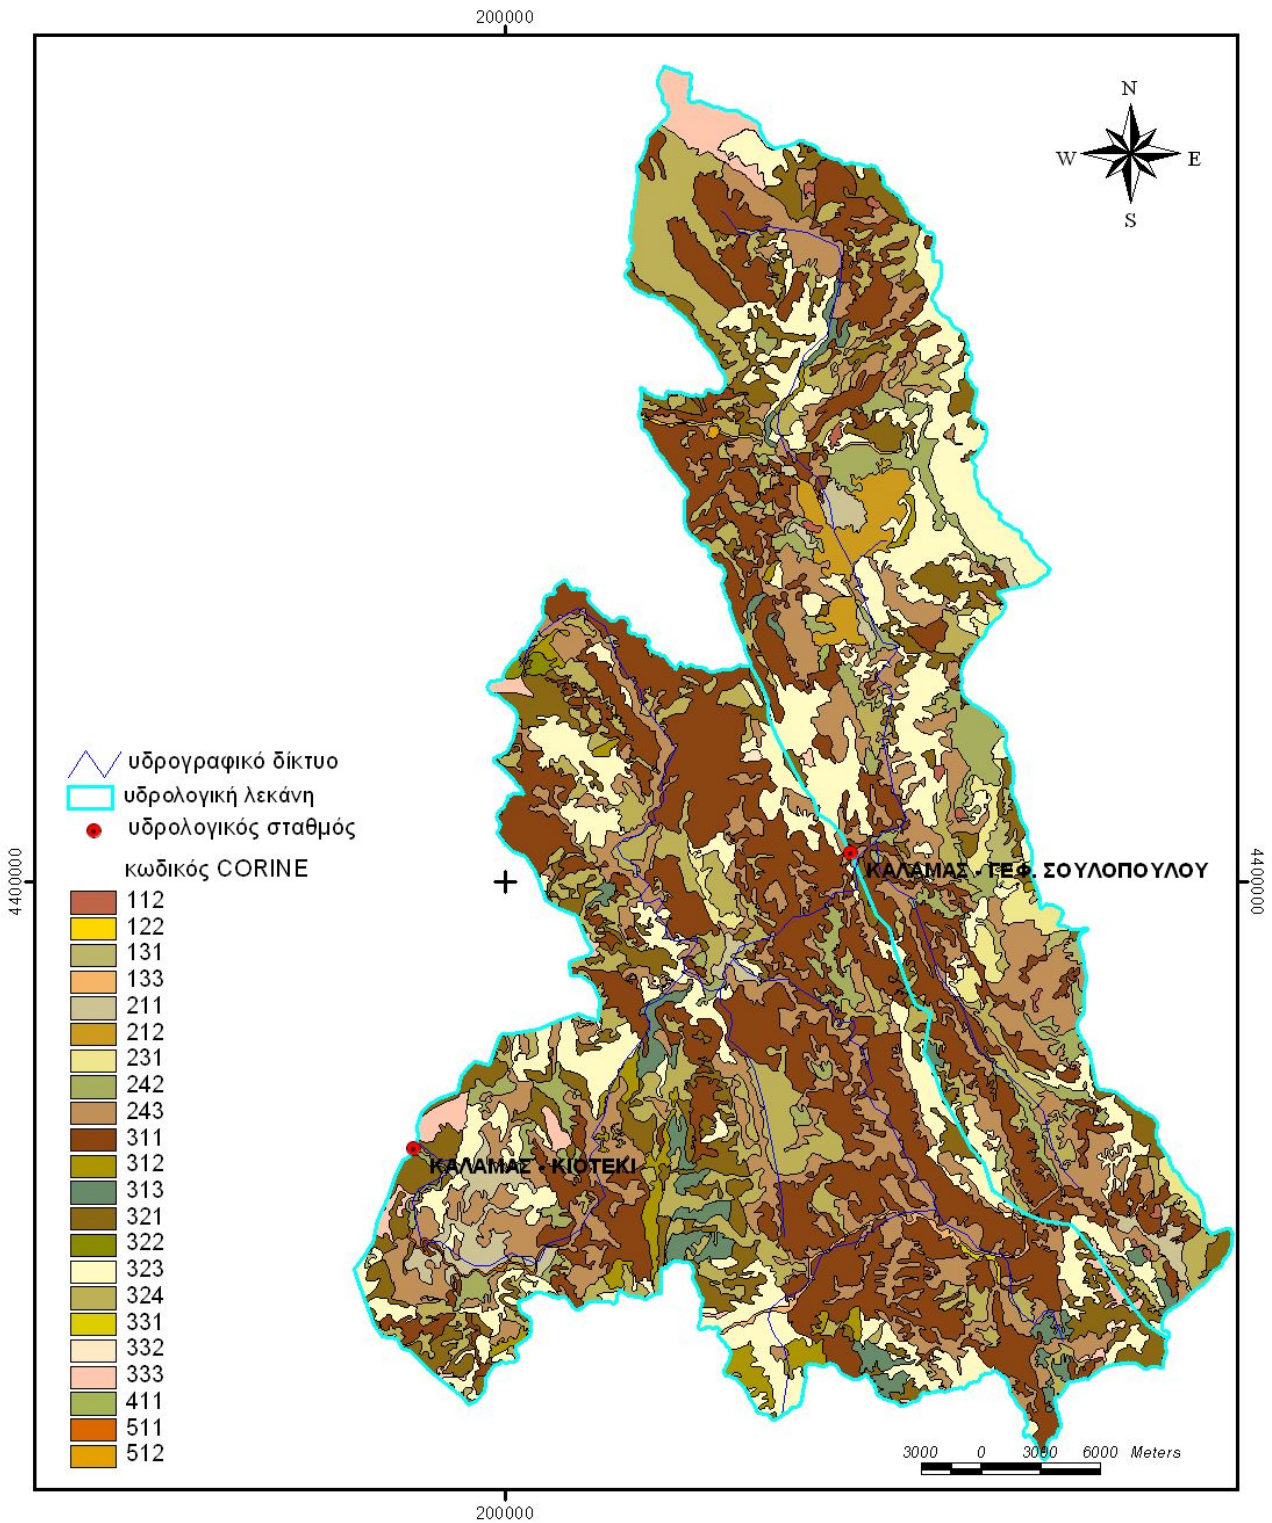

**ΓΕΩΛΟΓΙΚΟΣ ΧΑΡΤΗΣ ΤΗΣ ΛΕΚΑΝΗΣ
ΑΠΟΡΡΟΗΣ ΤΟΥ ΕΥΗΝΟΥ, ΘΕΣΗ: ΠΟΡΟΣ ΡΗΓΑΝΙΟΥ**

**ΓΕΩΛΟΓΙΚΟΣ ΧΑΡΤΗΣ ΤΗΣ ΛΕΚΑΝΗΣ
ΑΠΟΡΡΟΗΣ ΤΟΥ ΚΑΛΑΜΑ, ΘΕΣΗ: ΚΙΟΤΕΚΙ**

**ΓΕΩΛΟΓΙΚΟΣ ΧΑΡΤΗΣ ΤΗΣ ΛΕΚΑΝΗΣ
 ΑΠΟΡΡΟΗΣ ΤΟΥ ΑΡΑΧΘΟΥ,
 ΘΕΣΗ: ΓΕΦ. ΠΛΑΚΑΣ**

**ΓΕΩΛΟΓΙΚΟΣ ΧΑΡΤΗΣ ΛΕΚΑΝΗΣ
ΑΠΟΡΡΟΗΣ ΤΟΥ ΑΛΙΑΚΜΟΝΑ Π.
ΘΕΣΗ: ΦΡ. ΙΛΑΡΙΩΝΑ**

III-3. ΧΑΡΤΕΣ ΧΡΗΣΕΩΝ ΓΗΣ

**ΧΑΡΤΗΣ ΧΡΗΣΕΩΝ ΓΗΣ ΤΗΣ ΛΕΚΑΝΗΣ
ΑΠΟΡΡΟΗΣ ΤΟΥ ΑΧΕΛΩΟΥ, ΘΕΣΗ: ΑΥΛΑΚΙ**

**ΧΑΡΤΗΣ ΧΡΗΣΕΩΝ ΓΗΣ ΤΩΝ ΛΕΚΑΝΩΝ ΑΠΟΡΡΟΗΣ
ΤΩΝ ΠΟΤΑΜΩΝ ΑΓΡΑΦΙΩΤΗ & ΤΑΥΡΩΠΟΥ**

**ΧΑΡΤΗΣ ΧΡΗΣΕΩΝ ΓΗΣ ΤΗΣ ΛΕΚΑΝΗΣ
ΑΠΟΡΡΟΗΣ ΤΟΥ ΕΥΗΝΟΥ, ΘΕΣΗ: ΠΟΡΟΣ ΡΗΓΑΝΙΟΥ**

**ΧΑΡΤΗΣ ΧΡΗΣΕΩΝ ΓΗΣ ΤΗΣ ΛΕΚΑΝΗΣ
ΑΠΟΡΡΟΗΣ ΤΟΥ ΠΟΤΑΜΟΥ ΚΑΛΑΜΑ**

**ΧΑΡΤΗΣ ΧΡΗΣΕΩΝ ΓΗΣ ΤΗΣ ΛΕΚΑΝΗΣ
ΑΠΟΡΡΟΗΣ ΤΟΥ ΑΡΑΧΘΟΥ ΠΟΤΑΜΟΥ
ΘΕΣΗ: ΓΕΦ. ΠΛΑΚΑΣ**

300000

ΧΑΡΤΗΣ ΧΡΗΣΕΩΝ ΓΗΣ ΤΗΣ ΛΕΚΑΝΗΣ ΑΠΟΡΡΟΗΣ ΤΟΥ ΑΛΙΑΚΜΟΝΑ, ΘΕΣΗ: ΦΡ. ΙΛΑΡΙΩΝΑ