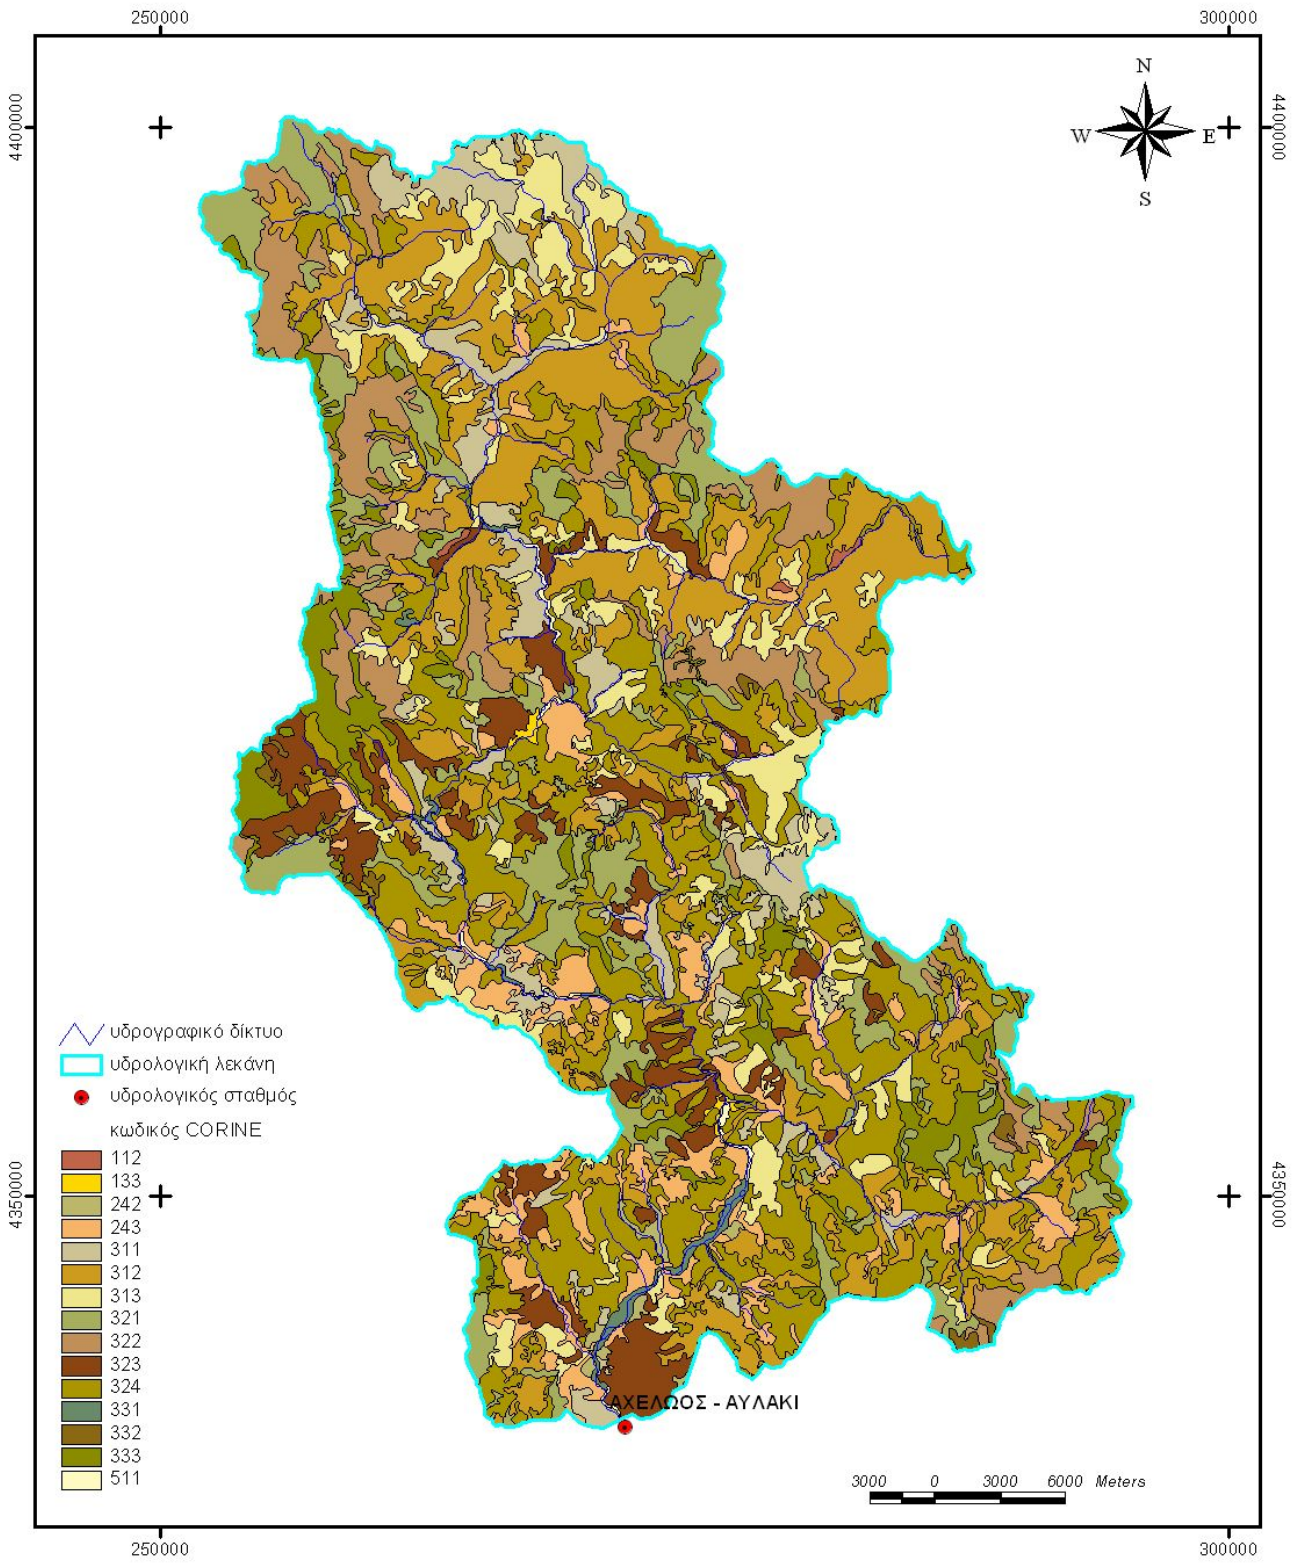

**ΓΕΩΛΟΓΙΚΟΣ ΧΑΡΤΗΣ ΤΗΣ ΛΕΚΑΝΗΣ
ΑΠΟΡΡΟΗΣ ΤΟΥ ΕΥΗΝΟΥ, ΘΕΣΗ: ΠΟΡΟΣ ΡΗΓΑΝΙΟΥ**

**ΓΕΩΛΟΓΙΚΟΣ ΧΑΡΤΗΣ ΤΗΣ ΛΕΚΑΝΗΣ
ΑΠΟΡΡΟΗΣ ΤΟΥ ΚΑΛΑΜΑ, ΘΕΣΗ: ΚΙΟΤΕΚΙ**

**ΓΕΩΛΟΓΙΚΟΣ ΧΑΡΤΗΣ ΤΗΣ ΛΕΚΑΝΗΣ
 ΑΠΟΡΡΟΗΣ ΤΟΥ ΑΡΑΧΘΟΥ,
 ΘΕΣΗ: ΓΕΦ. ΠΛΑΚΑΣ**

**ΓΕΩΛΟΓΙΚΟΣ ΧΑΡΤΗΣ ΛΕΚΑΝΗΣ
ΑΠΟΡΡΟΗΣ ΤΟΥ ΑΛΙΑΚΜΟΝΑ Π.
ΘΕΣΗ: ΦΡ. ΙΛΑΡΙΩΝΑ**

III-3. ΧΑΡΤΕΣ ΧΡΗΣΕΩΝ ΓΗΣ

**ΧΑΡΤΗΣ ΧΡΗΣΕΩΝ ΓΗΣ ΤΗΣ ΛΕΚΑΝΗΣ
ΑΠΟΡΡΟΗΣ ΤΟΥ ΑΧΕΛΩΟΥ, ΘΕΣΗ: ΑΥΛΑΚΙ**

**ΧΑΡΤΗΣ ΧΡΗΣΕΩΝ ΓΗΣ ΤΩΝ ΛΕΚΑΝΩΝ ΑΠΟΡΡΟΗΣ
ΤΩΝ ΠΟΤΑΜΩΝ ΑΓΡΑΦΙΩΤΗ & ΤΑΥΡΩΠΟΥ**

**ΧΑΡΤΗΣ ΧΡΗΣΕΩΝ ΓΗΣ ΤΗΣ ΛΕΚΑΝΗΣ
ΑΠΟΡΡΟΗΣ ΤΟΥ ΕΥΗΝΟΥ, ΘΕΣΗ: ΠΟΡΟΣ ΡΗΓΑΝΙΟΥ**

**ΧΑΡΤΗΣ ΧΡΗΣΕΩΝ ΓΗΣ ΤΗΣ ΛΕΚΑΝΗΣ
ΑΠΟΡΡΟΗΣ ΤΟΥ ΠΟΤΑΜΟΥ ΚΑΛΑΜΑ**

**ΧΑΡΤΗΣ ΧΡΗΣΕΩΝ ΓΗΣ ΤΗΣ ΛΕΚΑΝΗΣ
ΑΠΟΡΡΟΗΣ ΤΟΥ ΑΡΑΧΘΟΥ ΠΟΤΑΜΟΥ
ΘΕΣΗ: ΓΕΦ. ΠΛΑΚΑΣ**

300000

ΧΑΡΤΗΣ ΧΡΗΣΕΩΝ ΓΗΣ ΤΗΣ ΛΕΚΑΝΗΣ ΑΠΟΡΡΟΗΣ ΤΟΥ ΑΛΙΑΚΜΟΝΑ, ΘΕΣΗ: ΦΡ. ΙΛΑΡΙΩΝΑ