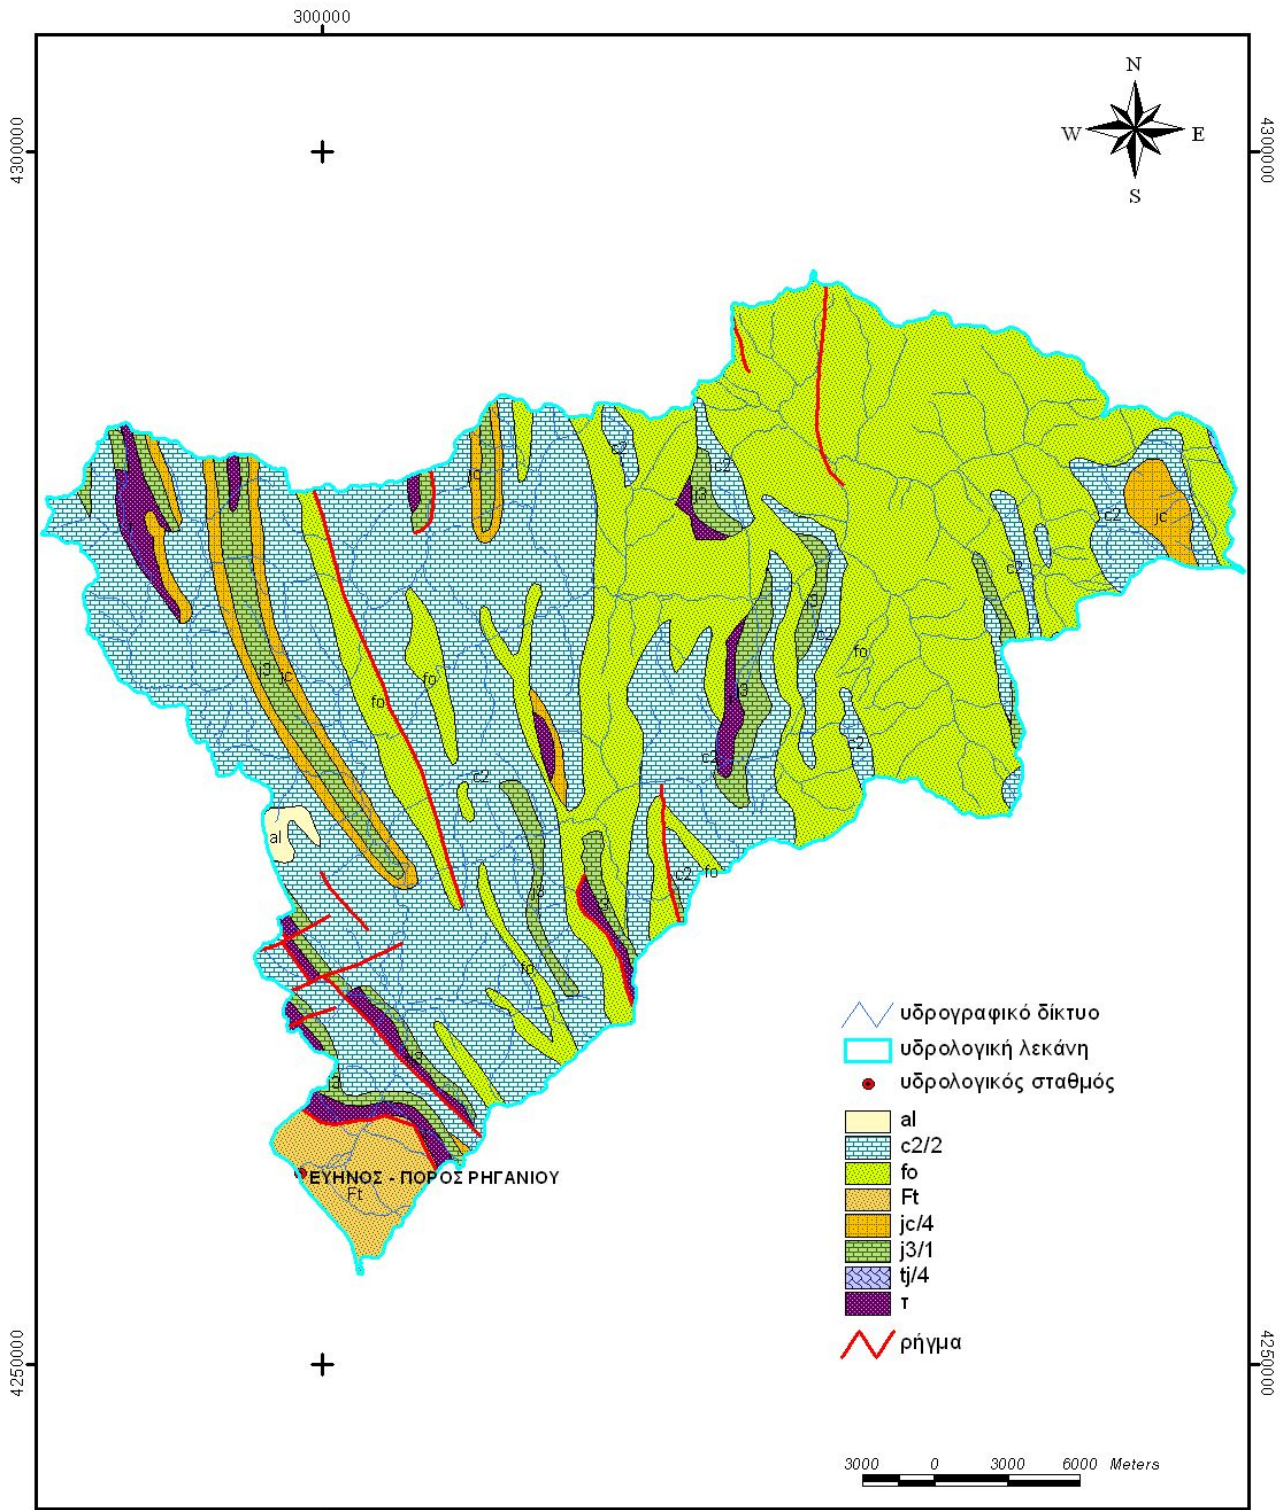

Χάρτης ΠΙ-3. Υδρογραφικό δίκτυο π. Καλαμά.

Χάρτης III-4. Υδρογραφικό δίκτυο π. Αώου.

Χάρτης ΠΙ-5. Υδρογραφικό δίκτυο π. Αλιάκμονα.

III-2. ΓΕΩΛΟΓΙΚΟΙ ΧΑΡΤΕΣ

**ΓΕΩΛΟΓΙΚΟΣ ΧΑΡΤΗΣ ΤΗΣ ΛΕΚΑΝΗΣ
ΑΠΟΡΡΟΗΣ ΤΟΥ ΑΧΕΛΩΟΥ, ΘΕΣΗ: ΑΥΛΑΚΙ**

**ΓΕΩΛΟΓΙΚΟΣ ΧΑΡΤΗΣ ΤΗΣ ΛΕΚΑΝΗΣ
ΑΠΟΡΡΟΗΣ ΤΟΥ ΕΥΗΝΟΥ, ΘΕΣΗ: ΠΟΡΟΣ ΡΗΓΑΝΙΟΥ**

**ΓΕΩΛΟΓΙΚΟΣ ΧΑΡΤΗΣ ΤΗΣ ΛΕΚΑΝΗΣ
ΑΠΟΡΡΟΗΣ ΤΟΥ ΚΑΛΑΜΑ, ΘΕΣΗ: ΚΙΟΤΕΚΙ**

**ΓΕΩΛΟΓΙΚΟΣ ΧΑΡΤΗΣ ΤΗΣ ΛΕΚΑΝΗΣ
 ΑΠΟΡΡΟΗΣ ΤΟΥ ΑΡΑΧΘΟΥ,
 ΘΕΣΗ: ΓΕΦ. ΠΛΑΚΑΣ**

**ΓΕΩΛΟΓΙΚΟΣ ΧΑΡΤΗΣ ΛΕΚΑΝΗΣ
ΑΠΟΡΡΟΗΣ ΤΟΥ ΑΛΙΑΚΜΟΝΑ Π.
ΘΕΣΗ: ΦΡ. ΙΛΑΡΙΩΝΑ**

III-3. ΧΑΡΤΕΣ ΧΡΗΣΕΩΝ ΓΗΣ

**ΧΑΡΤΗΣ ΧΡΗΣΕΩΝ ΓΗΣ ΤΗΣ ΛΕΚΑΝΗΣ
ΑΠΟΡΡΟΗΣ ΤΟΥ ΑΧΕΛΩΟΥ, ΘΕΣΗ: ΑΥΛΑΚΙ**

**ΧΑΡΤΗΣ ΧΡΗΣΕΩΝ ΓΗΣ ΤΩΝ ΛΕΚΑΝΩΝ ΑΠΟΡΡΟΗΣ
ΤΩΝ ΠΟΤΑΜΩΝ ΑΓΡΑΦΙΩΤΗ & ΤΑΥΡΩΠΟΥ**

300000

ΧΑΡΤΗΣ ΧΡΗΣΕΩΝ ΓΗΣ ΤΗΣ ΛΕΚΑΝΗΣ ΑΠΟΡΡΟΗΣ ΤΟΥ ΑΛΙΑΚΜΟΝΑ, ΘΕΣΗ: ΦΡ. ΙΛΑΡΙΩΝΑ