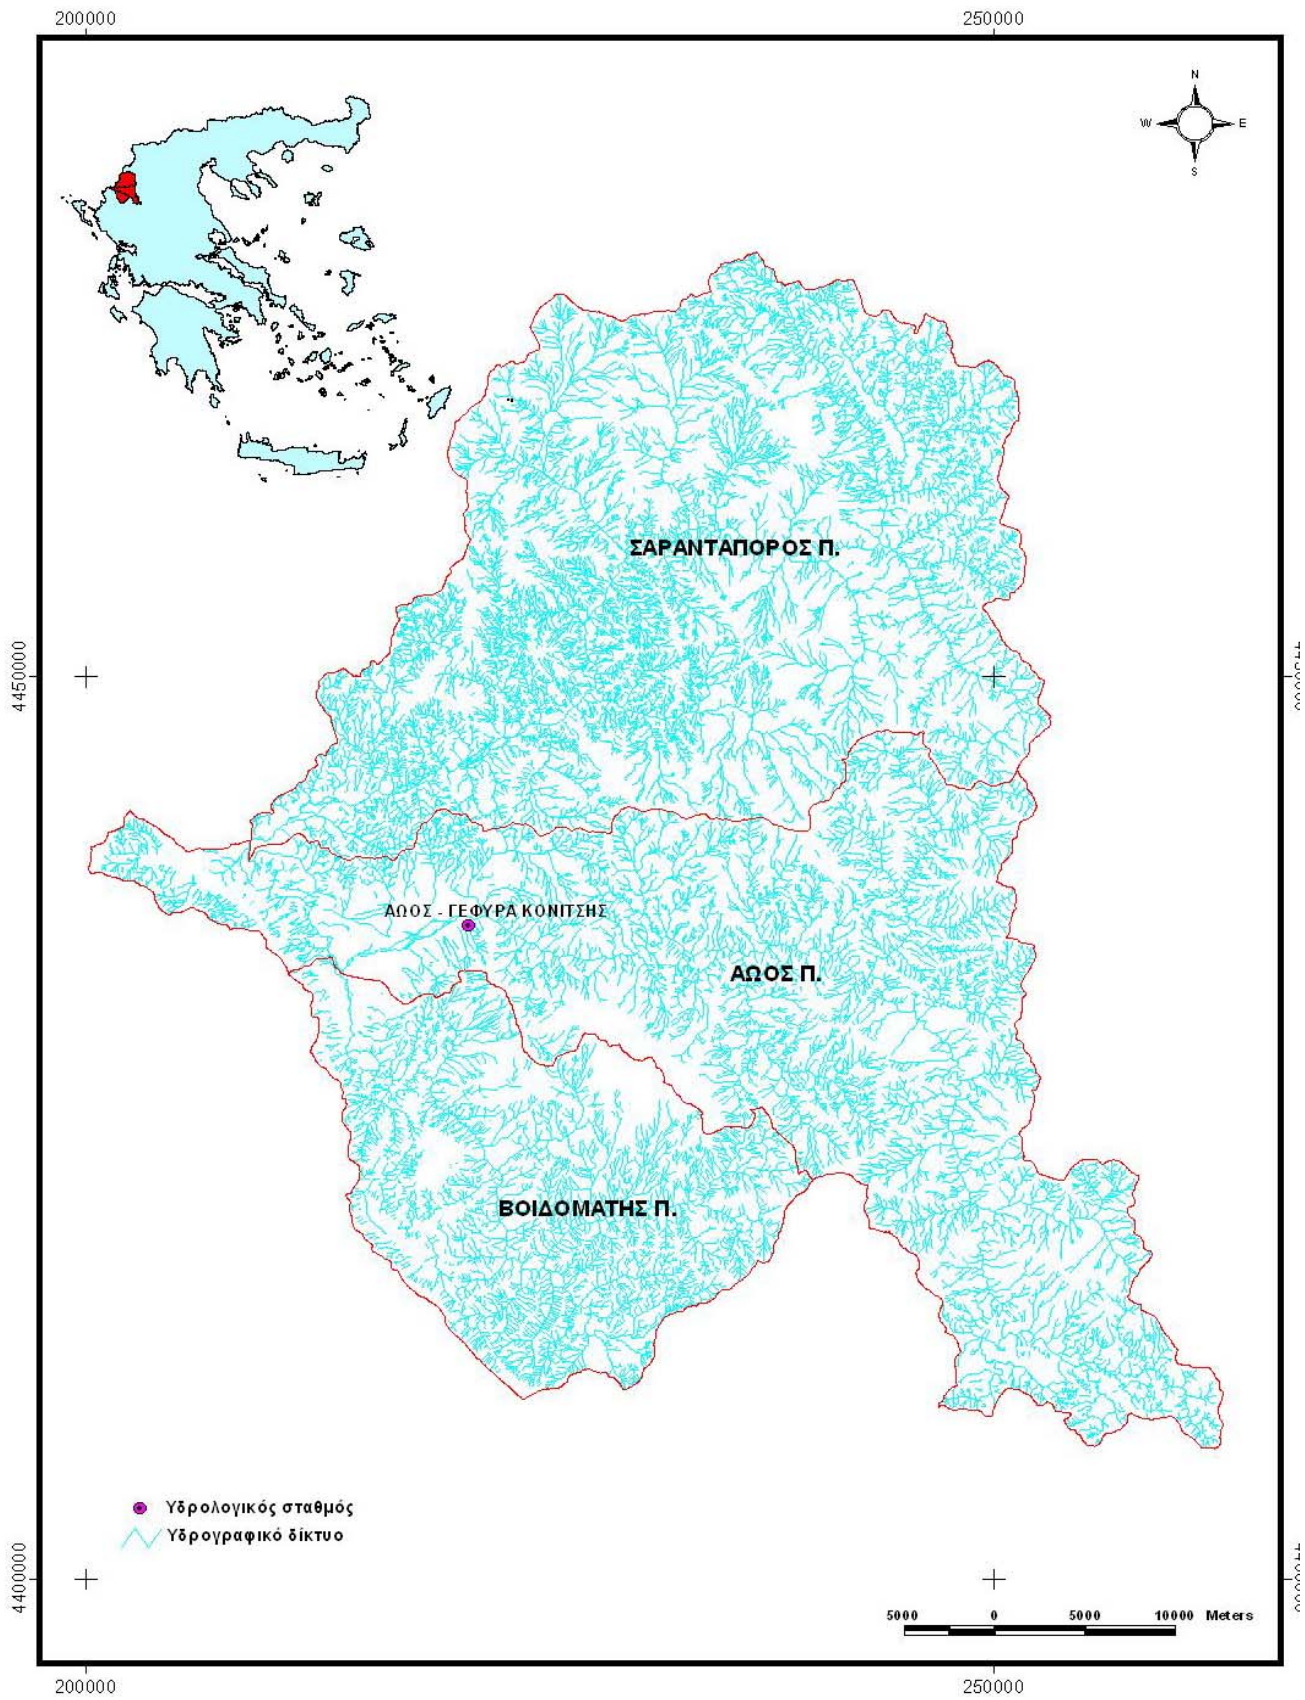

Χάρτης III-4. Υδρογραφικό δίκτυο π. Αώου.