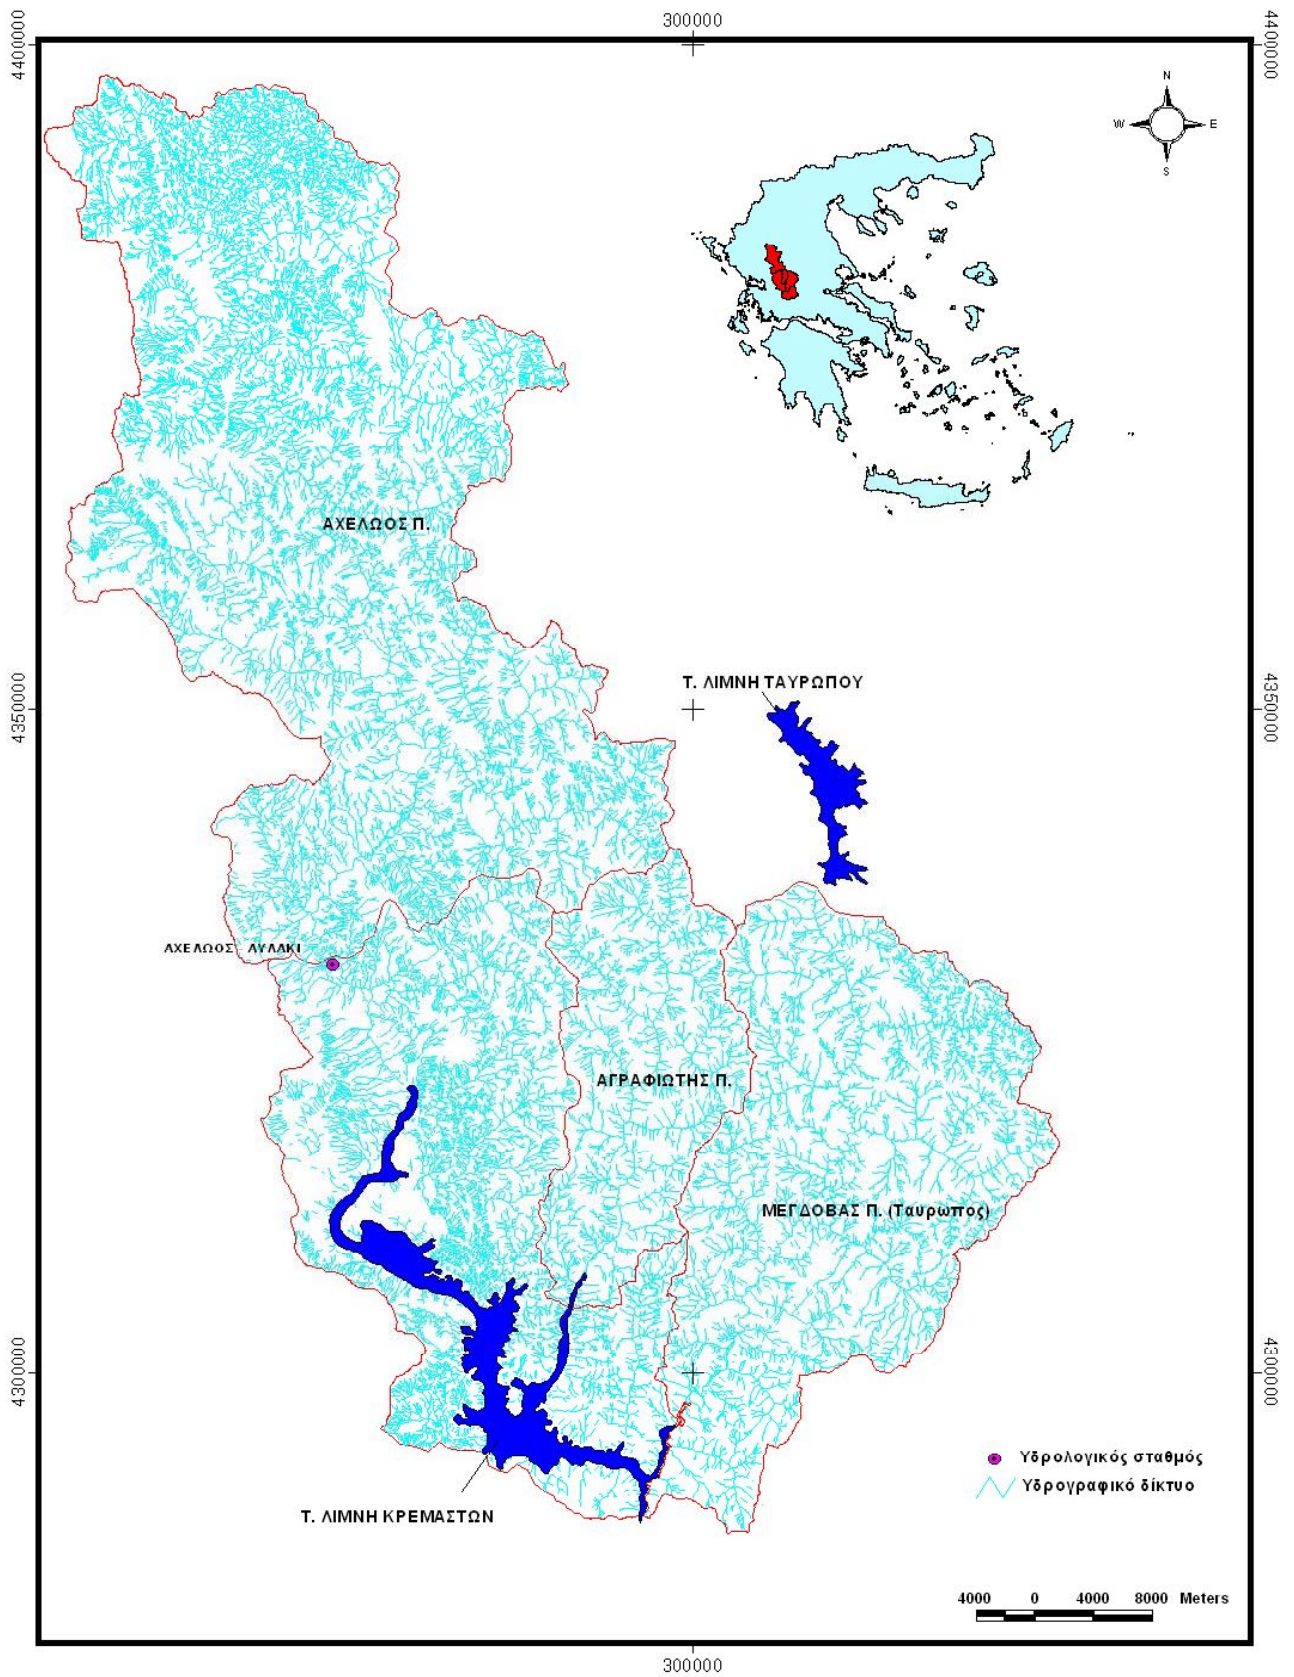

Χάρτης ΠΙ-1. Υδρογραφικό δίκτυο π. Αχελώου.