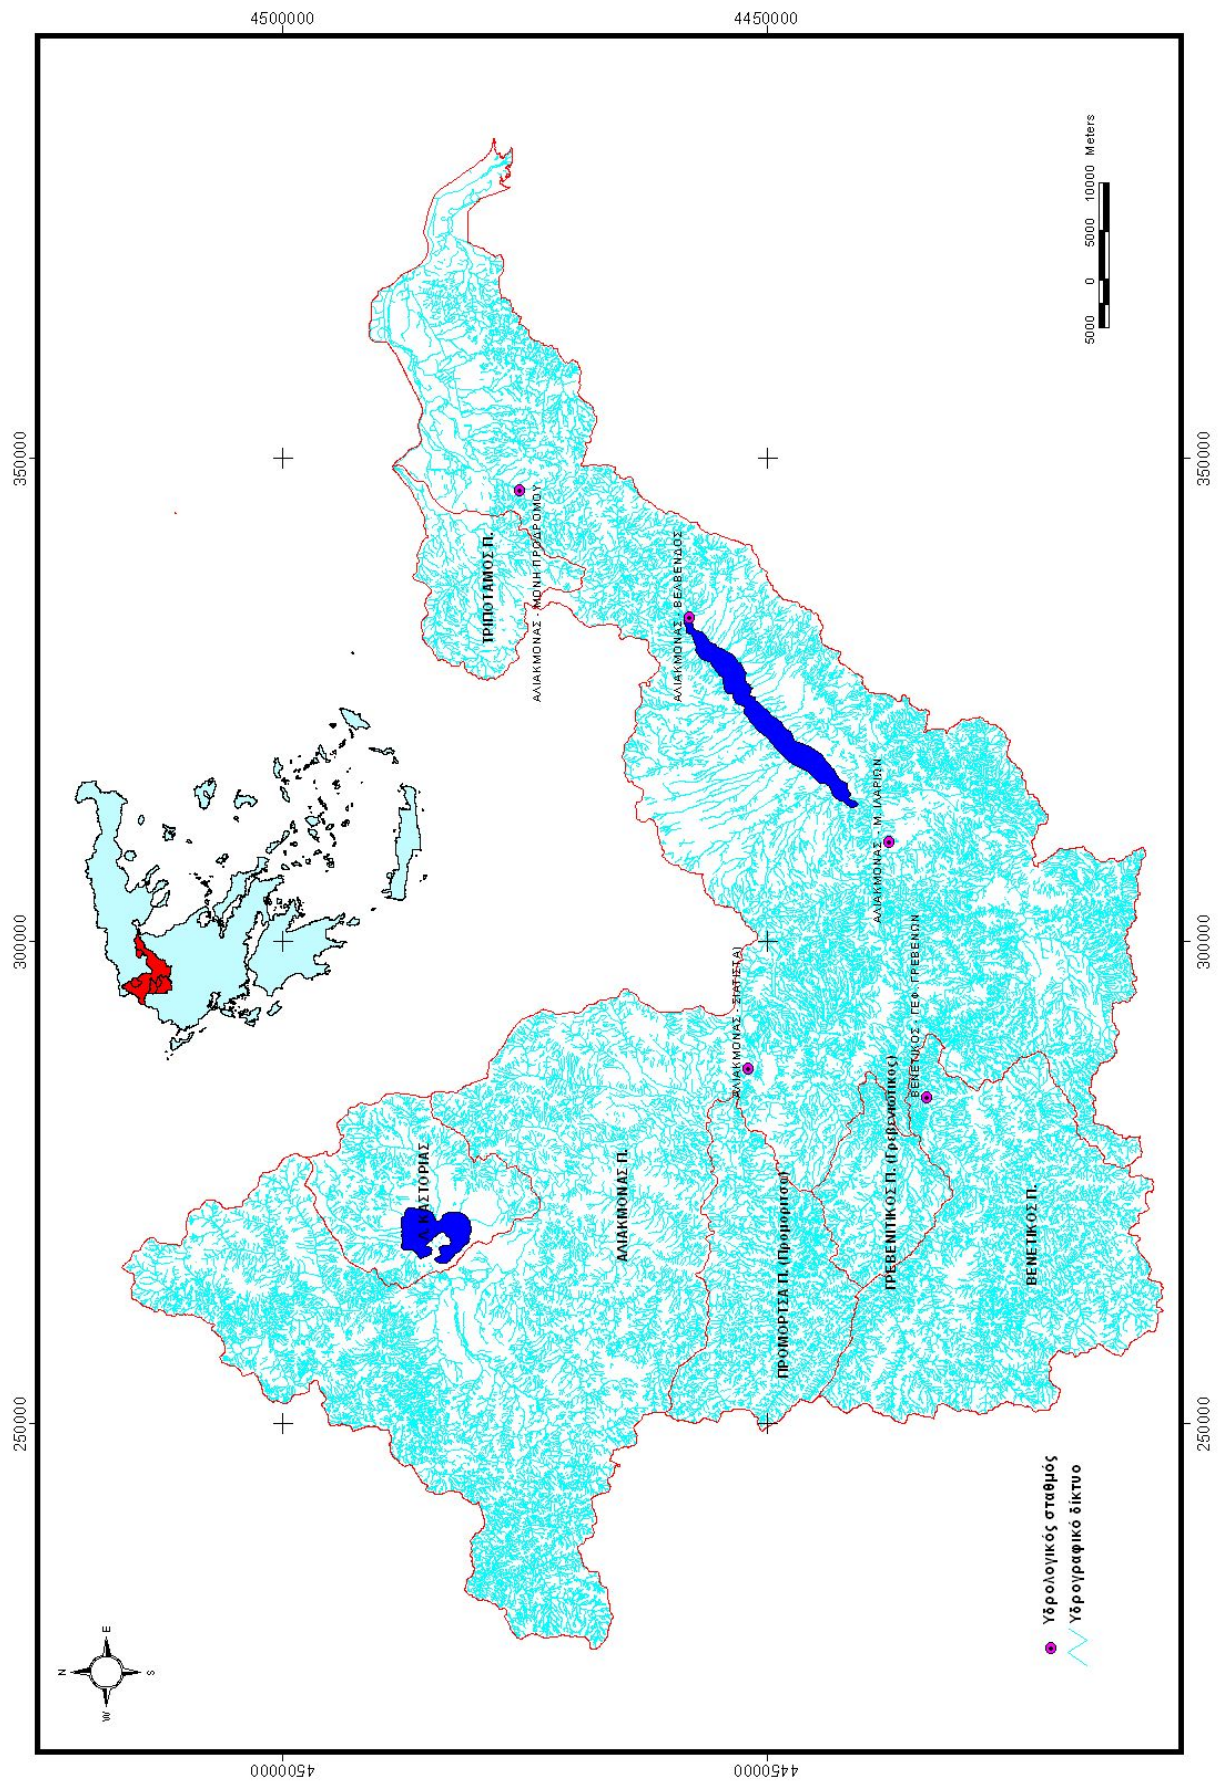

Χάρτης ΠΙ-3. Υδρογραφικό δίκτυο π. Καλαμά.

Χάρτης III-4. Υδρογραφικό δίκτυο π. Αώου.

Χάρτης ΠΙ-5. Υδρογραφικό δίκτυο π. Αλιάκμονα.

III-2. ΓΕΩΛΟΓΙΚΟΙ ΧΑΡΤΕΣ

**ΓΕΩΛΟΓΙΚΟΣ ΧΑΡΤΗΣ ΤΗΣ ΛΕΚΑΝΗΣ
ΑΠΟΡΡΟΗΣ ΤΟΥ ΑΧΕΛΩΟΥ, ΘΕΣΗ: ΑΥΛΑΚΙ**

**ΓΕΩΛΟΓΙΚΟΣ ΧΑΡΤΗΣ ΤΗΣ ΛΕΚΑΝΗΣ
ΑΠΟΡΡΟΗΣ ΤΟΥ ΕΥΗΝΟΥ, ΘΕΣΗ: ΠΟΡΟΣ ΡΗΓΑΝΙΟΥ**

**ΓΕΩΛΟΓΙΚΟΣ ΧΑΡΤΗΣ ΤΗΣ ΛΕΚΑΝΗΣ
ΑΠΟΡΡΟΗΣ ΤΟΥ ΚΑΛΑΜΑ, ΘΕΣΗ: ΚΙΟΤΕΚΙ**

**ΓΕΩΛΟΓΙΚΟΣ ΧΑΡΤΗΣ ΤΗΣ ΛΕΚΑΝΗΣ
 ΑΠΟΡΡΟΗΣ ΤΟΥ ΑΡΑΧΘΟΥ,
 ΘΕΣΗ: ΓΕΦ. ΠΛΑΚΑΣ**

**ΓΕΩΛΟΓΙΚΟΣ ΧΑΡΤΗΣ ΛΕΚΑΝΗΣ
ΑΠΟΡΡΟΗΣ ΤΟΥ ΑΛΙΑΚΜΟΝΑ Π.
ΘΕΣΗ: ΦΡ. ΙΛΑΡΙΩΝΑ**

III-3. ΧΑΡΤΕΣ ΧΡΗΣΕΩΝ ΓΗΣ

**ΧΑΡΤΗΣ ΧΡΗΣΕΩΝ ΓΗΣ ΤΗΣ ΛΕΚΑΝΗΣ
ΑΠΟΡΡΟΗΣ ΤΟΥ ΑΧΕΛΩΟΥ, ΘΕΣΗ: ΑΥΛΑΚΙ**

**ΧΑΡΤΗΣ ΧΡΗΣΕΩΝ ΓΗΣ ΤΩΝ ΛΕΚΑΝΩΝ ΑΠΟΡΡΟΗΣ
ΤΩΝ ΠΟΤΑΜΩΝ ΑΓΡΑΦΙΩΤΗ & ΤΑΥΡΩΠΟΥ**

300000

ΧΑΡΤΗΣ ΧΡΗΣΕΩΝ ΓΗΣ ΤΗΣ ΛΕΚΑΝΗΣ ΑΠΟΡΡΟΗΣ ΤΟΥ ΑΛΙΑΚΜΟΝΑ, ΘΕΣΗ: ΦΡ. ΙΛΑΡΙΩΝΑ