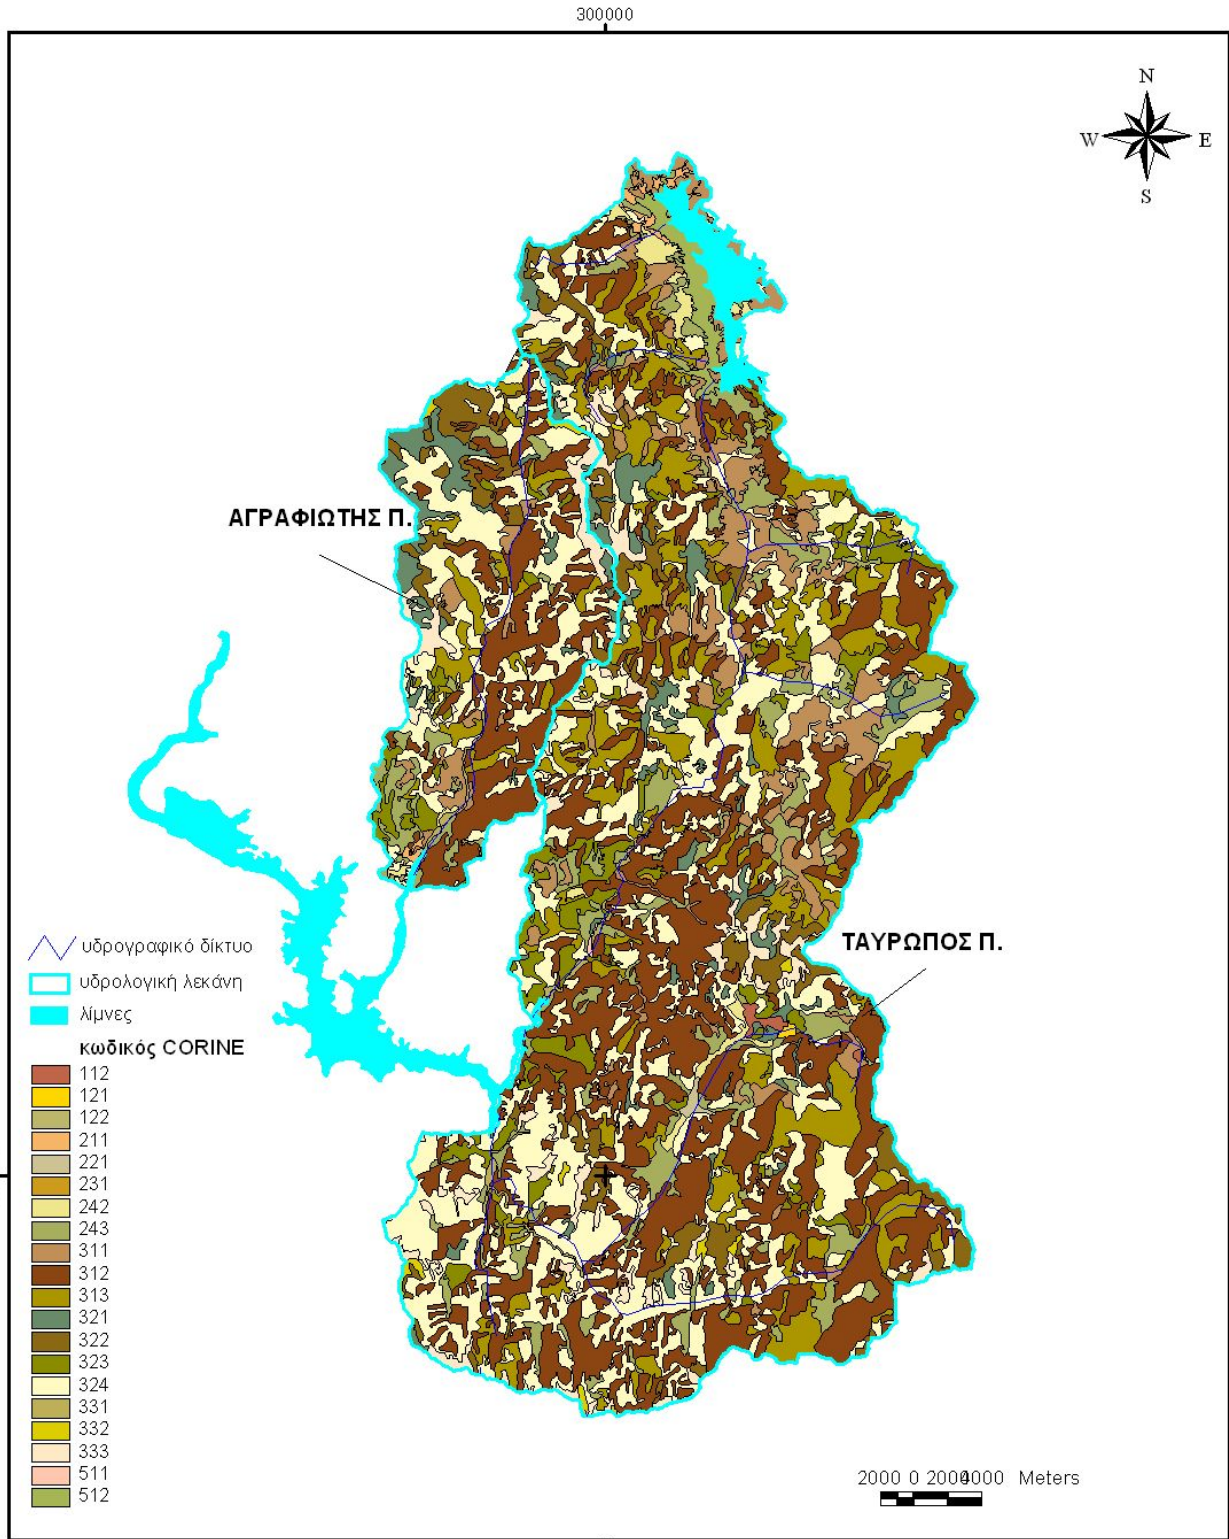

Χάρτης ΠΙ-3. Υδρογραφικό δίκτυο π. Καλαμά.

Χάρτης III-4. Υδρογραφικό δίκτυο π. Αώου.

Χάρτης ΠΙ-5. Υδρογραφικό δίκτυο π. Αλιάκμονα.

III-2. ΓΕΩΛΟΓΙΚΟΙ ΧΑΡΤΕΣ

**ΓΕΩΛΟΓΙΚΟΣ ΧΑΡΤΗΣ ΤΗΣ ΛΕΚΑΝΗΣ
ΑΠΟΡΡΟΗΣ ΤΟΥ ΑΧΕΛΩΟΥ, ΘΕΣΗ: ΑΥΛΑΚΙ**

**ΓΕΩΛΟΓΙΚΟΣ ΧΑΡΤΗΣ ΤΗΣ ΛΕΚΑΝΗΣ
ΑΠΟΡΡΟΗΣ ΤΟΥ ΕΥΗΝΟΥ, ΘΕΣΗ: ΠΟΡΟΣ ΡΗΓΑΝΙΟΥ**

**ΓΕΩΛΟΓΙΚΟΣ ΧΑΡΤΗΣ ΤΗΣ ΛΕΚΑΝΗΣ
ΑΠΟΡΡΟΗΣ ΤΟΥ ΚΑΛΑΜΑ, ΘΕΣΗ: ΚΙΟΤΕΚΙ**

**ΓΕΩΛΟΓΙΚΟΣ ΧΑΡΤΗΣ ΤΗΣ ΛΕΚΑΝΗΣ
 ΑΠΟΡΡΟΗΣ ΤΟΥ ΑΡΑΧΘΟΥ,
 ΘΕΣΗ: ΓΕΦ. ΠΛΑΚΑΣ**

**ΓΕΩΛΟΓΙΚΟΣ ΧΑΡΤΗΣ ΛΕΚΑΝΗΣ
ΑΠΟΡΡΟΗΣ ΤΟΥ ΑΛΙΑΚΜΟΝΑ Π.
ΘΕΣΗ: ΦΡ. ΙΛΑΡΙΩΝΑ**

III-3. ΧΑΡΤΕΣ ΧΡΗΣΕΩΝ ΓΗΣ

**ΧΑΡΤΗΣ ΧΡΗΣΕΩΝ ΓΗΣ ΤΗΣ ΛΕΚΑΝΗΣ
ΑΠΟΡΡΟΗΣ ΤΟΥ ΑΧΕΛΩΟΥ, ΘΕΣΗ: ΑΥΛΑΚΙ**

**ΧΑΡΤΗΣ ΧΡΗΣΕΩΝ ΓΗΣ ΤΩΝ ΛΕΚΑΝΩΝ ΑΠΟΡΡΟΗΣ
ΤΩΝ ΠΟΤΑΜΩΝ ΑΓΡΑΦΙΩΤΗ & ΤΑΥΡΩΠΟΥ**

300000

ΧΑΡΤΗΣ ΧΡΗΣΕΩΝ ΓΗΣ ΤΗΣ ΛΕΚΑΝΗΣ ΑΠΟΡΡΟΗΣ ΤΟΥ ΑΛΙΑΚΜΟΝΑ, ΘΕΣΗ: ΦΡ. ΙΛΑΡΙΩΝΑ