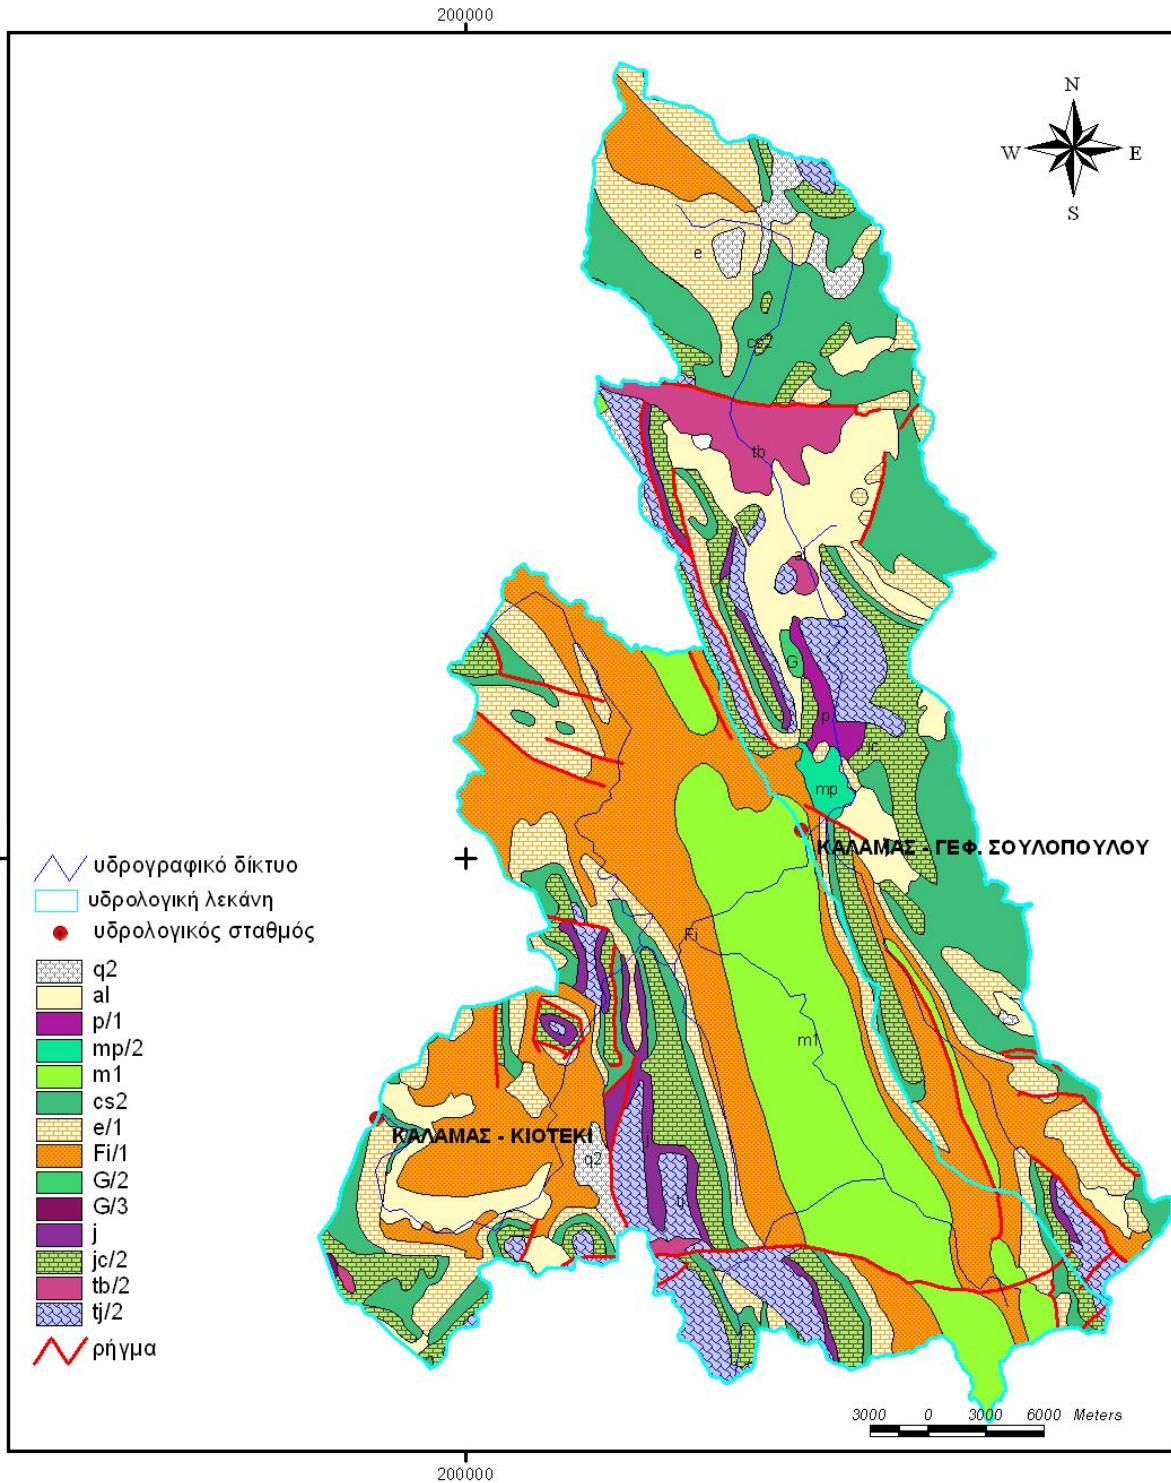

Χάρτης ΠΙ-3. Υδρογραφικό δίκτυο π. Καλαμά.

Χάρτης III-4. Υδρογραφικό δίκτυο π. Αώου.

Χάρτης ΠΙ-5. Υδρογραφικό δίκτυο π. Αλιάκμονα.

III-2. ΓΕΩΛΟΓΙΚΟΙ ΧΑΡΤΕΣ

**ΓΕΩΛΟΓΙΚΟΣ ΧΑΡΤΗΣ ΤΗΣ ΛΕΚΑΝΗΣ
ΑΠΟΡΡΟΗΣ ΤΟΥ ΑΧΕΛΩΟΥ, ΘΕΣΗ: ΑΥΛΑΚΙ**

**ΓΕΩΛΟΓΙΚΟΣ ΧΑΡΤΗΣ ΤΗΣ ΛΕΚΑΝΗΣ
ΑΠΟΡΡΟΗΣ ΤΟΥ ΕΥΗΝΟΥ, ΘΕΣΗ: ΠΟΡΟΣ ΡΗΓΑΝΙΟΥ**

**ΓΕΩΛΟΓΙΚΟΣ ΧΑΡΤΗΣ ΤΗΣ ΛΕΚΑΝΗΣ
ΑΠΟΡΡΟΗΣ ΤΟΥ ΚΑΛΑΜΑ, ΘΕΣΗ: ΚΙΟΤΕΚΙ**

**ΓΕΩΛΟΓΙΚΟΣ ΧΑΡΤΗΣ ΤΗΣ ΛΕΚΑΝΗΣ
 ΑΠΟΡΡΟΗΣ ΤΟΥ ΑΡΑΧΘΟΥ,
 ΘΕΣΗ: ΓΕΦ. ΠΛΑΚΑΣ**

**ΓΕΩΛΟΓΙΚΟΣ ΧΑΡΤΗΣ ΛΕΚΑΝΗΣ
ΑΠΟΡΡΟΗΣ ΤΟΥ ΑΛΙΑΚΜΟΝΑ Π.
ΘΕΣΗ: ΦΡ. ΙΛΑΡΙΩΝΑ**

III-3. ΧΑΡΤΕΣ ΧΡΗΣΕΩΝ ΓΗΣ

**ΧΑΡΤΗΣ ΧΡΗΣΕΩΝ ΓΗΣ ΤΗΣ ΛΕΚΑΝΗΣ
ΑΠΟΡΡΟΗΣ ΤΟΥ ΑΧΕΛΩΟΥ, ΘΕΣΗ: ΑΥΛΑΚΙ**

**ΧΑΡΤΗΣ ΧΡΗΣΕΩΝ ΓΗΣ ΤΩΝ ΛΕΚΑΝΩΝ ΑΠΟΡΡΟΗΣ
ΤΩΝ ΠΟΤΑΜΩΝ ΑΓΡΑΦΙΩΤΗ & ΤΑΥΡΩΠΟΥ**

300000

ΧΑΡΤΗΣ ΧΡΗΣΕΩΝ ΓΗΣ ΤΗΣ ΛΕΚΑΝΗΣ ΑΠΟΡΡΟΗΣ ΤΟΥ ΑΛΙΑΚΜΟΝΑ, ΘΕΣΗ: ΦΡ. ΙΛΑΡΙΩΝΑ