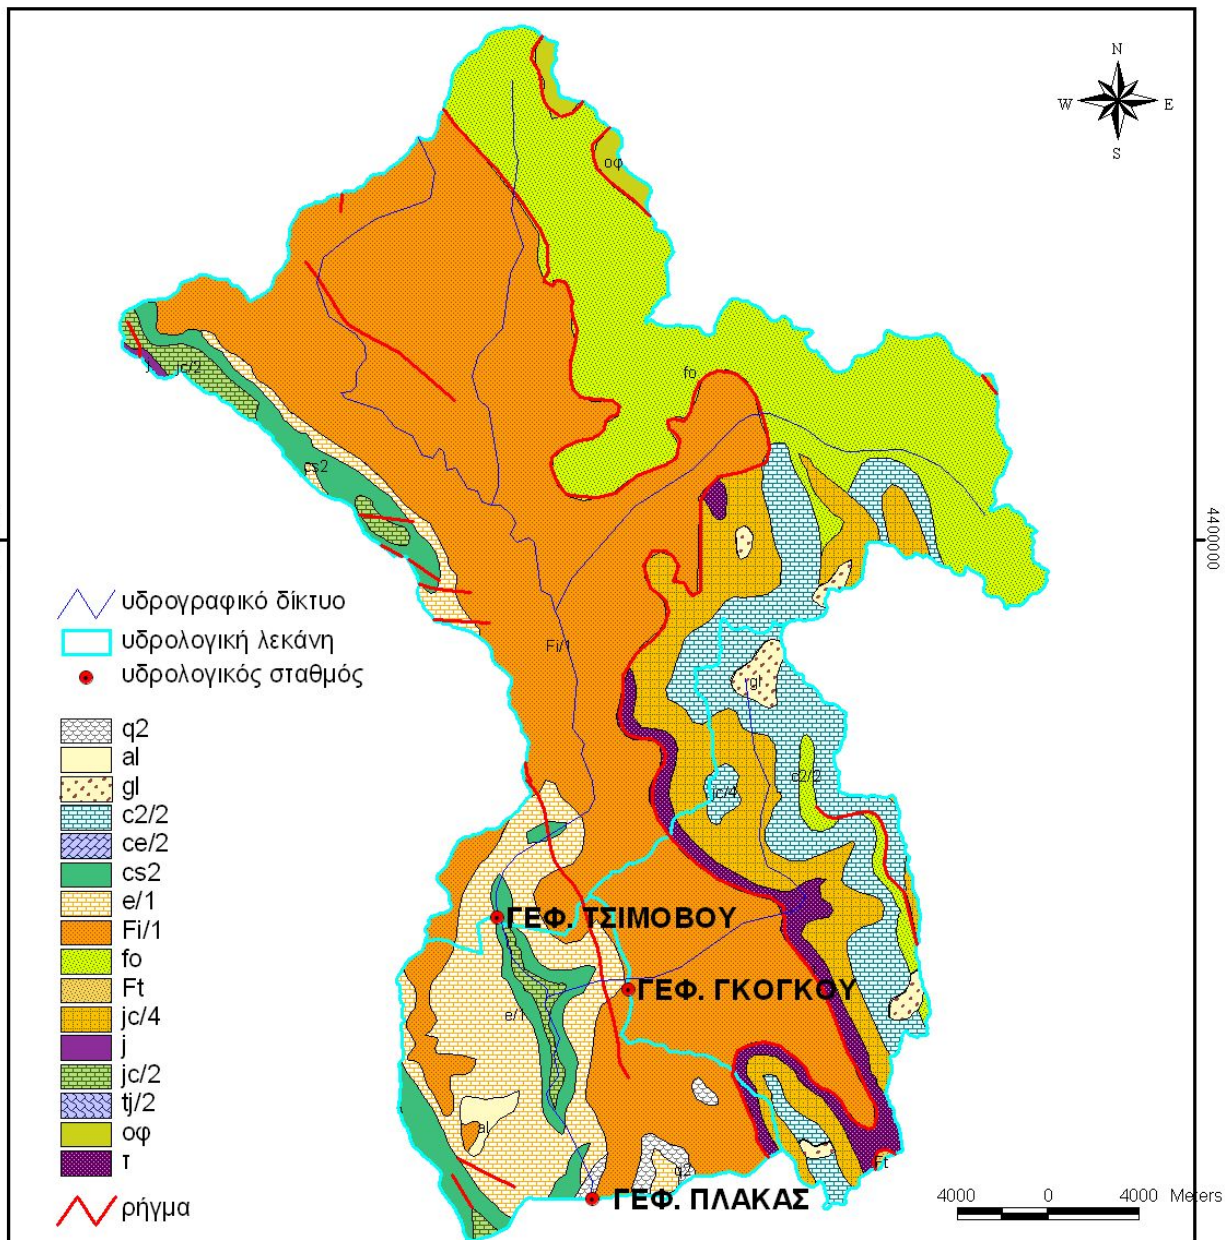

Χάρτης ΠΙ-3. Υδρογραφικό δίκτυο π. Καλαμά.

Χάρτης III-4. Υδρογραφικό δίκτυο π. Αώου.

Χάρτης ΠΙ-5. Υδρογραφικό δίκτυο π. Αλιάκμονα.

III-2. ΓΕΩΛΟΓΙΚΟΙ ΧΑΡΤΕΣ

**ΓΕΩΛΟΓΙΚΟΣ ΧΑΡΤΗΣ ΤΗΣ ΛΕΚΑΝΗΣ
ΑΠΟΡΡΟΗΣ ΤΟΥ ΑΧΕΛΩΟΥ, ΘΕΣΗ: ΑΥΛΑΚΙ**

**ΓΕΩΛΟΓΙΚΟΣ ΧΑΡΤΗΣ ΤΗΣ ΛΕΚΑΝΗΣ
ΑΠΟΡΡΟΗΣ ΤΟΥ ΕΥΗΝΟΥ, ΘΕΣΗ: ΠΟΡΟΣ ΡΗΓΑΝΙΟΥ**

**ΓΕΩΛΟΓΙΚΟΣ ΧΑΡΤΗΣ ΤΗΣ ΛΕΚΑΝΗΣ
ΑΠΟΡΡΟΗΣ ΤΟΥ ΚΑΛΑΜΑ, ΘΕΣΗ: ΚΙΟΤΕΚΙ**

**ΓΕΩΛΟΓΙΚΟΣ ΧΑΡΤΗΣ ΤΗΣ ΛΕΚΑΝΗΣ
 ΑΠΟΡΡΟΗΣ ΤΟΥ ΑΡΑΧΘΟΥ,
 ΘΕΣΗ: ΓΕΦ. ΠΛΑΚΑΣ**

**ΓΕΩΛΟΓΙΚΟΣ ΧΑΡΤΗΣ ΛΕΚΑΝΗΣ
ΑΠΟΡΡΟΗΣ ΤΟΥ ΑΛΙΑΚΜΟΝΑ Π.
ΘΕΣΗ: ΦΡ. ΙΛΑΡΙΩΝΑ**

III-3. ΧΑΡΤΕΣ ΧΡΗΣΕΩΝ ΓΗΣ

**ΧΑΡΤΗΣ ΧΡΗΣΕΩΝ ΓΗΣ ΤΗΣ ΛΕΚΑΝΗΣ
ΑΠΟΡΡΟΗΣ ΤΟΥ ΑΧΕΛΩΟΥ, ΘΕΣΗ: ΑΥΛΑΚΙ**

**ΧΑΡΤΗΣ ΧΡΗΣΕΩΝ ΓΗΣ ΤΩΝ ΛΕΚΑΝΩΝ ΑΠΟΡΡΟΗΣ
ΤΩΝ ΠΟΤΑΜΩΝ ΑΓΡΑΦΙΩΤΗ & ΤΑΥΡΩΠΟΥ**

300000

ΧΑΡΤΗΣ ΧΡΗΣΕΩΝ ΓΗΣ ΤΗΣ ΛΕΚΑΝΗΣ ΑΠΟΡΡΟΗΣ ΤΟΥ ΑΛΙΑΚΜΟΝΑ, ΘΕΣΗ: ΦΡ. ΙΛΑΡΙΩΝΑ