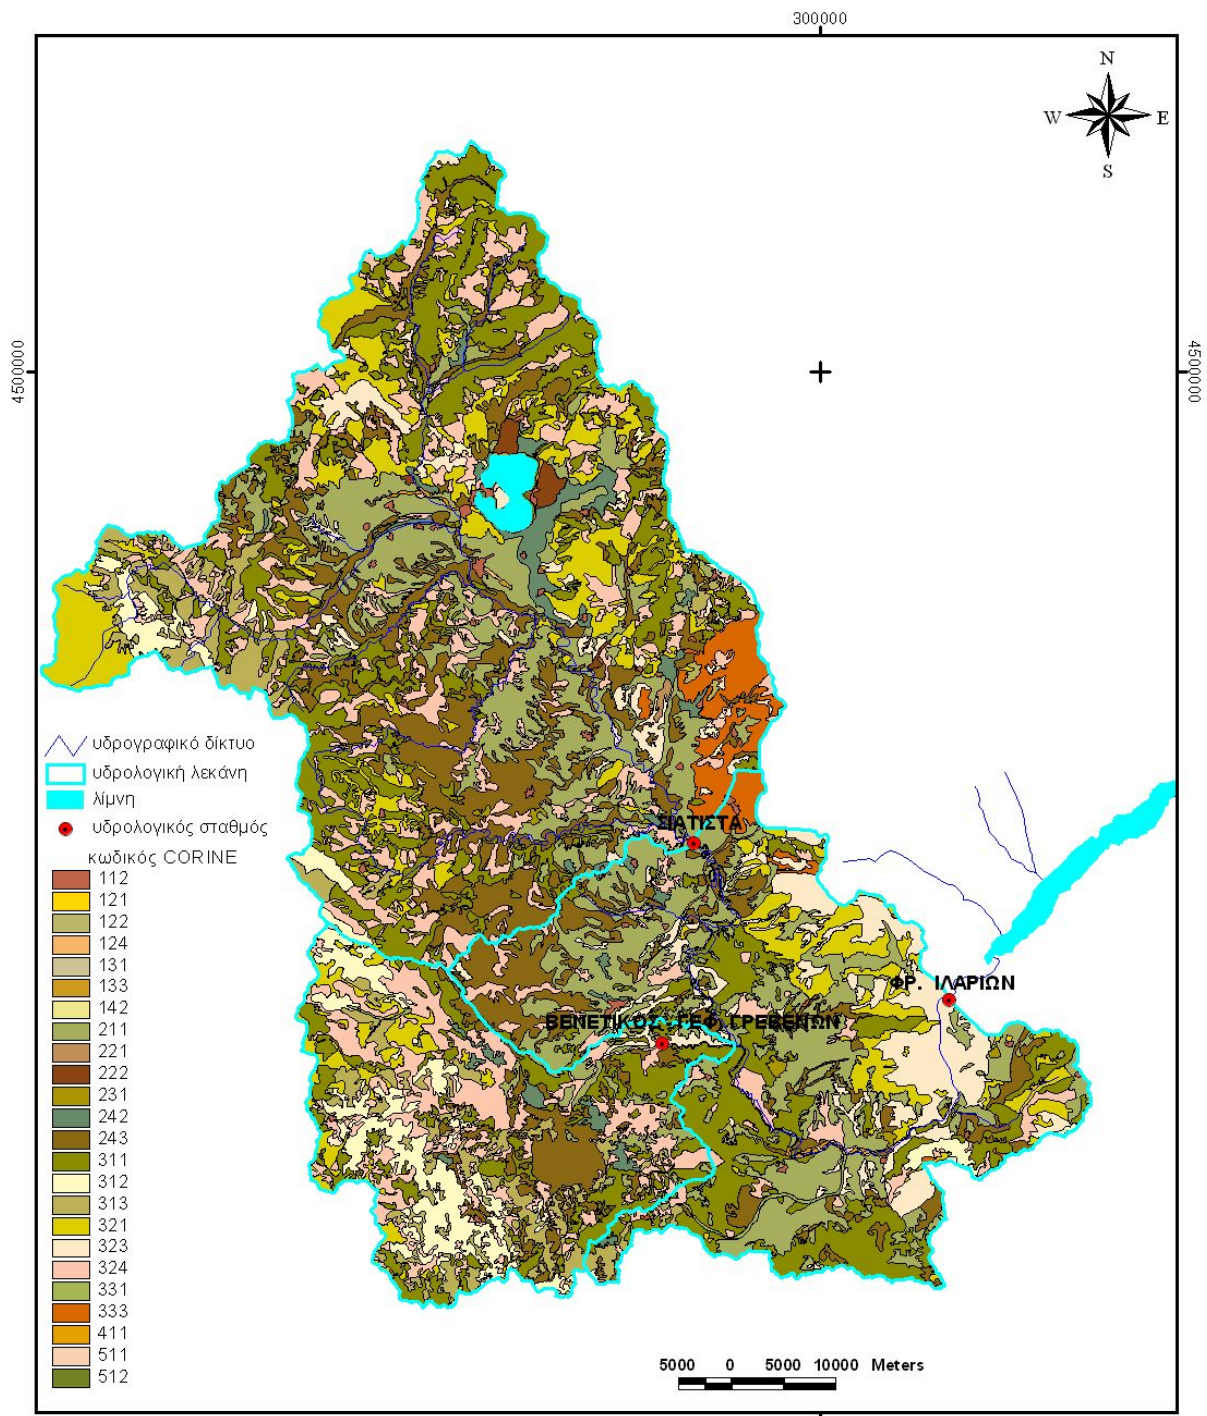

**ΓΕΩΛΟΓΙΚΟΣ ΧΑΡΤΗΣ ΤΗΣ ΛΕΚΑΝΗΣ
ΑΠΟΡΡΟΗΣ ΤΟΥ ΕΥΗΝΟΥ, ΘΕΣΗ: ΠΟΡΟΣ ΡΗΓΑΝΙΟΥ**

**ΓΕΩΛΟΓΙΚΟΣ ΧΑΡΤΗΣ ΤΗΣ ΛΕΚΑΝΗΣ
ΑΠΟΡΡΟΗΣ ΤΟΥ ΚΑΛΑΜΑ, ΘΕΣΗ: ΚΙΟΤΕΚΙ**

**ΓΕΩΛΟΓΙΚΟΣ ΧΑΡΤΗΣ ΤΗΣ ΛΕΚΑΝΗΣ
 ΑΠΟΡΡΟΗΣ ΤΟΥ ΑΡΑΧΘΟΥ,
 ΘΕΣΗ: ΓΕΦ. ΠΛΑΚΑΣ**

**ΓΕΩΛΟΓΙΚΟΣ ΧΑΡΤΗΣ ΛΕΚΑΝΗΣ
ΑΠΟΡΡΟΗΣ ΤΟΥ ΑΛΙΑΚΜΟΝΑ Π.
ΘΕΣΗ: ΦΡ. ΙΛΑΡΙΩΝΑ**

III-3. ΧΑΡΤΕΣ ΧΡΗΣΕΩΝ ΓΗΣ

**ΧΑΡΤΗΣ ΧΡΗΣΕΩΝ ΓΗΣ ΤΗΣ ΛΕΚΑΝΗΣ
ΑΠΟΡΡΟΗΣ ΤΟΥ ΑΧΕΛΩΟΥ, ΘΕΣΗ: ΑΥΛΑΚΙ**

**ΧΑΡΤΗΣ ΧΡΗΣΕΩΝ ΓΗΣ ΤΩΝ ΛΕΚΑΝΩΝ ΑΠΟΡΡΟΗΣ
ΤΩΝ ΠΟΤΑΜΩΝ ΑΓΡΑΦΙΩΤΗ & ΤΑΥΡΩΠΟΥ**

**ΧΑΡΤΗΣ ΧΡΗΣΕΩΝ ΓΗΣ ΤΗΣ ΛΕΚΑΝΗΣ
ΑΠΟΡΡΟΗΣ ΤΟΥ ΕΥΗΝΟΥ, ΘΕΣΗ: ΠΟΡΟΣ ΡΗΓΑΝΙΟΥ**

**ΧΑΡΤΗΣ ΧΡΗΣΕΩΝ ΓΗΣ ΤΗΣ ΛΕΚΑΝΗΣ
ΑΠΟΡΡΟΗΣ ΤΟΥ ΠΟΤΑΜΟΥ ΚΑΛΑΜΑ**

**ΧΑΡΤΗΣ ΧΡΗΣΕΩΝ ΓΗΣ ΤΗΣ ΛΕΚΑΝΗΣ
ΑΠΟΡΡΟΗΣ ΤΟΥ ΑΡΑΧΘΟΥ ΠΟΤΑΜΟΥ
ΘΕΣΗ: ΓΕΦ. ΠΛΑΚΑΣ**

300000

ΧΑΡΤΗΣ ΧΡΗΣΕΩΝ ΓΗΣ ΤΗΣ ΛΕΚΑΝΗΣ ΑΠΟΡΡΟΗΣ ΤΟΥ ΑΛΙΑΚΜΟΝΑ, ΘΕΣΗ: ΦΡ. ΙΛΑΡΙΩΝΑ