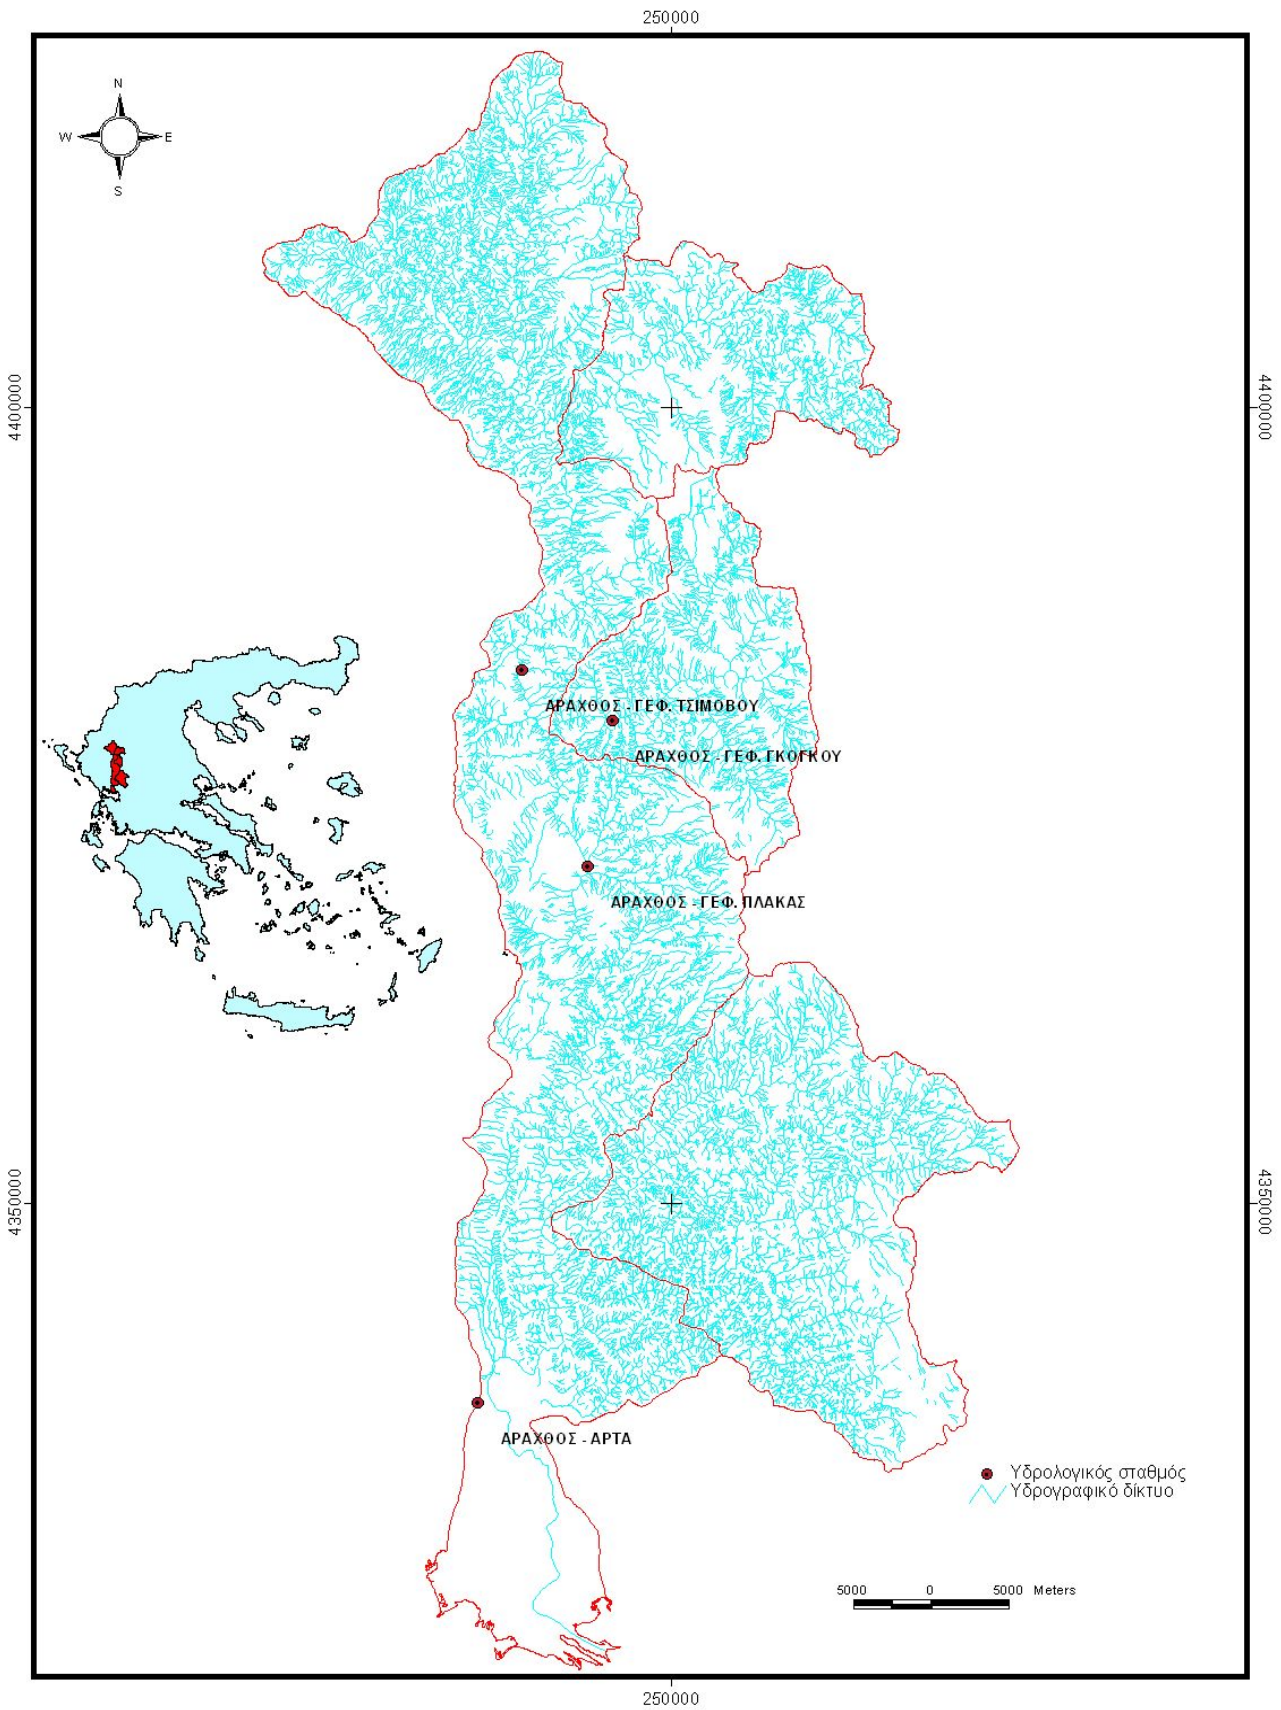

Χάρτης III-2. Υδρογραφικό δίκτυο π. Αράχθου.