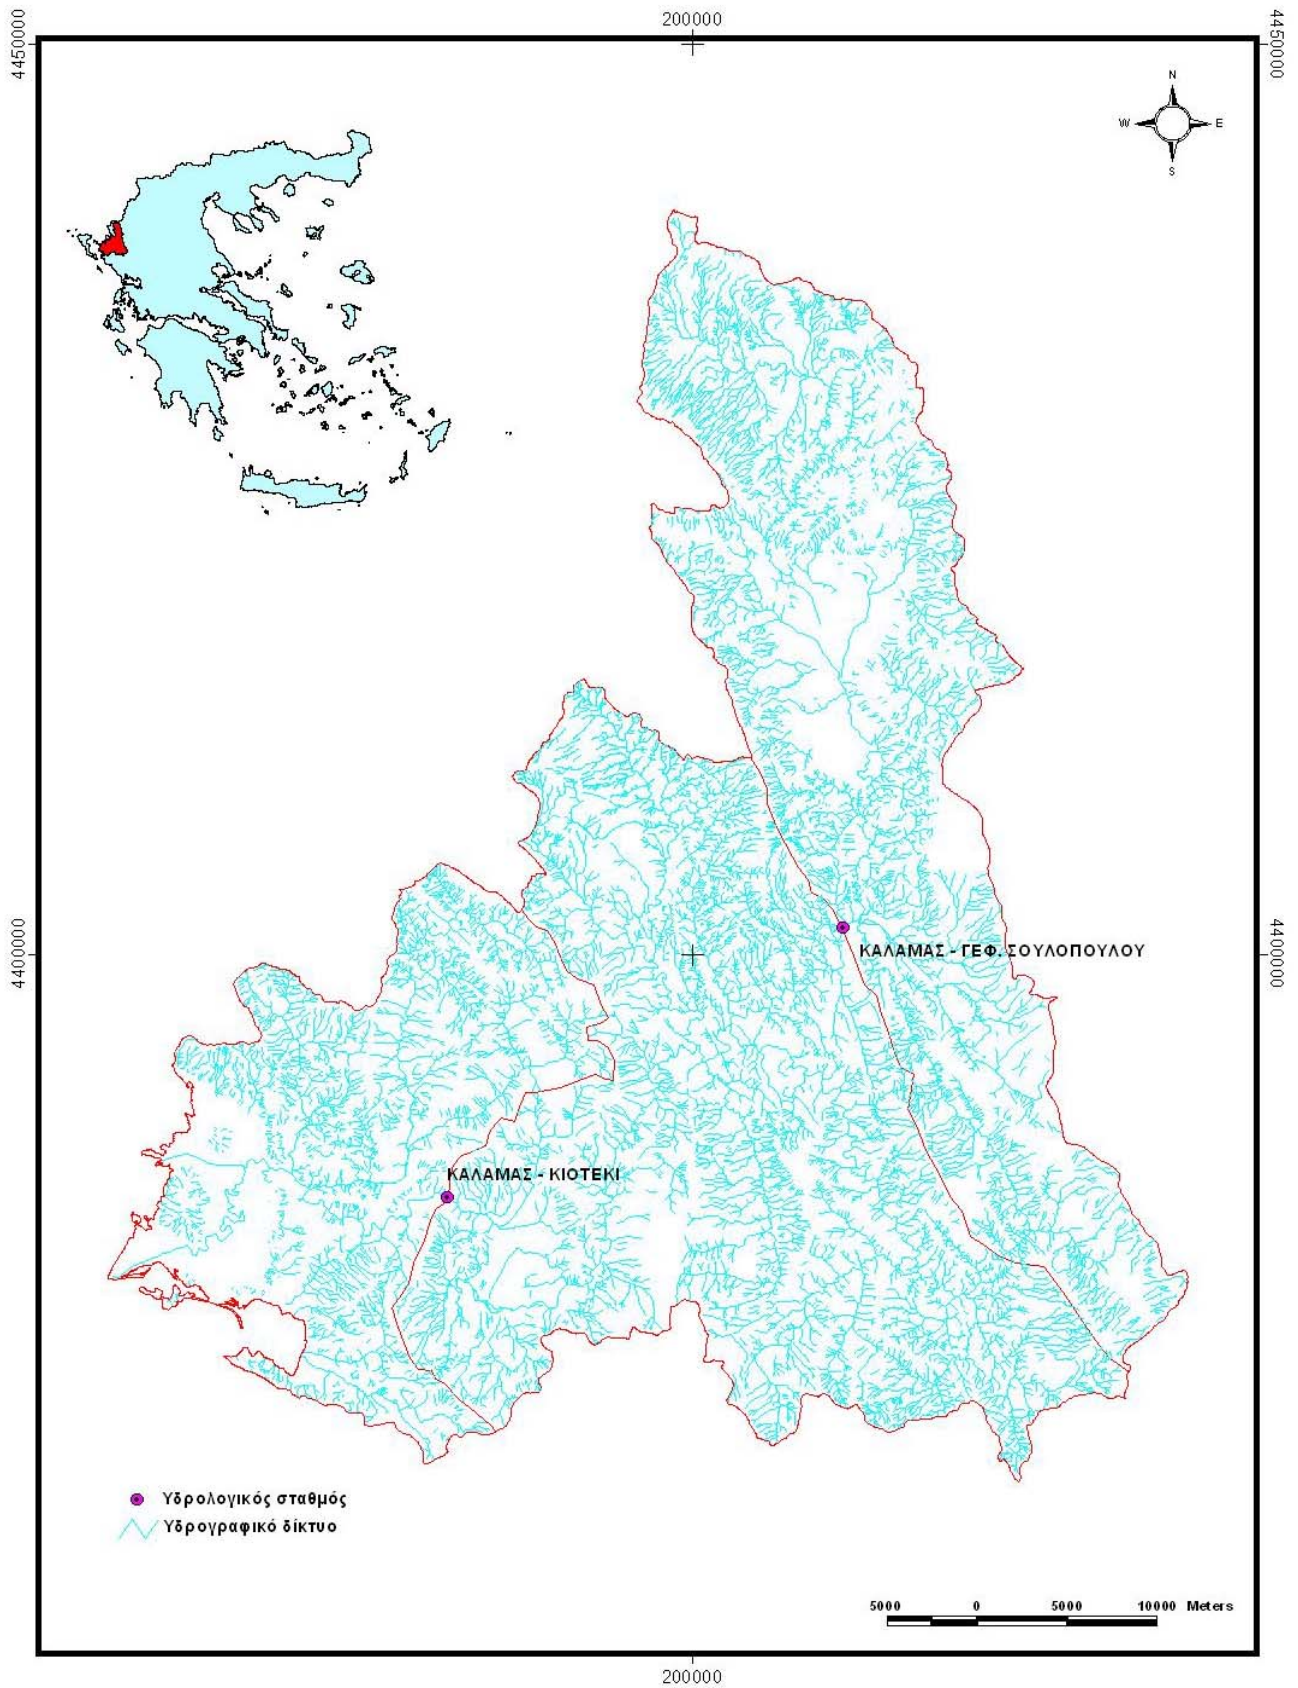

Χάρτης ΠΙ-3. Υδρογραφικό δίκτυο π. Καλαμά.

Χάρτης III-4. Υδρογραφικό δίκτυο π. Αώου.

Χάρτης ΠΙ-5. Υδρογραφικό δίκτυο π. Αλιάκμονα.

III-2. ΓΕΩΛΟΓΙΚΟΙ ΧΑΡΤΕΣ

**ΓΕΩΛΟΓΙΚΟΣ ΧΑΡΤΗΣ ΤΗΣ ΛΕΚΑΝΗΣ
ΑΠΟΡΡΟΗΣ ΤΟΥ ΑΧΕΛΩΟΥ, ΘΕΣΗ: ΑΥΛΑΚΙ**

**ΓΕΩΛΟΓΙΚΟΣ ΧΑΡΤΗΣ ΤΗΣ ΛΕΚΑΝΗΣ
ΑΠΟΡΡΟΗΣ ΤΟΥ ΕΥΗΝΟΥ, ΘΕΣΗ: ΠΟΡΟΣ ΡΗΓΑΝΙΟΥ**

**ΓΕΩΛΟΓΙΚΟΣ ΧΑΡΤΗΣ ΤΗΣ ΛΕΚΑΝΗΣ
ΑΠΟΡΡΟΗΣ ΤΟΥ ΚΑΛΑΜΑ, ΘΕΣΗ: ΚΙΟΤΕΚΙ**

**ΓΕΩΛΟΓΙΚΟΣ ΧΑΡΤΗΣ ΤΗΣ ΛΕΚΑΝΗΣ
 ΑΠΟΡΡΟΗΣ ΤΟΥ ΑΡΑΧΘΟΥ,
 ΘΕΣΗ: ΓΕΦ. ΠΛΑΚΑΣ**

**ΓΕΩΛΟΓΙΚΟΣ ΧΑΡΤΗΣ ΛΕΚΑΝΗΣ
ΑΠΟΡΡΟΗΣ ΤΟΥ ΑΛΙΑΚΜΟΝΑ Π.
ΘΕΣΗ: ΦΡ. ΙΛΑΡΙΩΝΑ**

III-3. ΧΑΡΤΕΣ ΧΡΗΣΕΩΝ ΓΗΣ

**ΧΑΡΤΗΣ ΧΡΗΣΕΩΝ ΓΗΣ ΤΗΣ ΛΕΚΑΝΗΣ
ΑΠΟΡΡΟΗΣ ΤΟΥ ΑΧΕΛΩΟΥ, ΘΕΣΗ: ΑΥΛΑΚΙ**

**ΧΑΡΤΗΣ ΧΡΗΣΕΩΝ ΓΗΣ ΤΩΝ ΛΕΚΑΝΩΝ ΑΠΟΡΡΟΗΣ
ΤΩΝ ΠΟΤΑΜΩΝ ΑΓΡΑΦΙΩΤΗ & ΤΑΥΡΩΠΟΥ**

300000

ΧΑΡΤΗΣ ΧΡΗΣΕΩΝ ΓΗΣ ΤΗΣ ΛΕΚΑΝΗΣ ΑΠΟΡΡΟΗΣ ΤΟΥ ΑΛΙΑΚΜΟΝΑ, ΘΕΣΗ: ΦΡ. ΙΛΑΡΙΩΝΑ