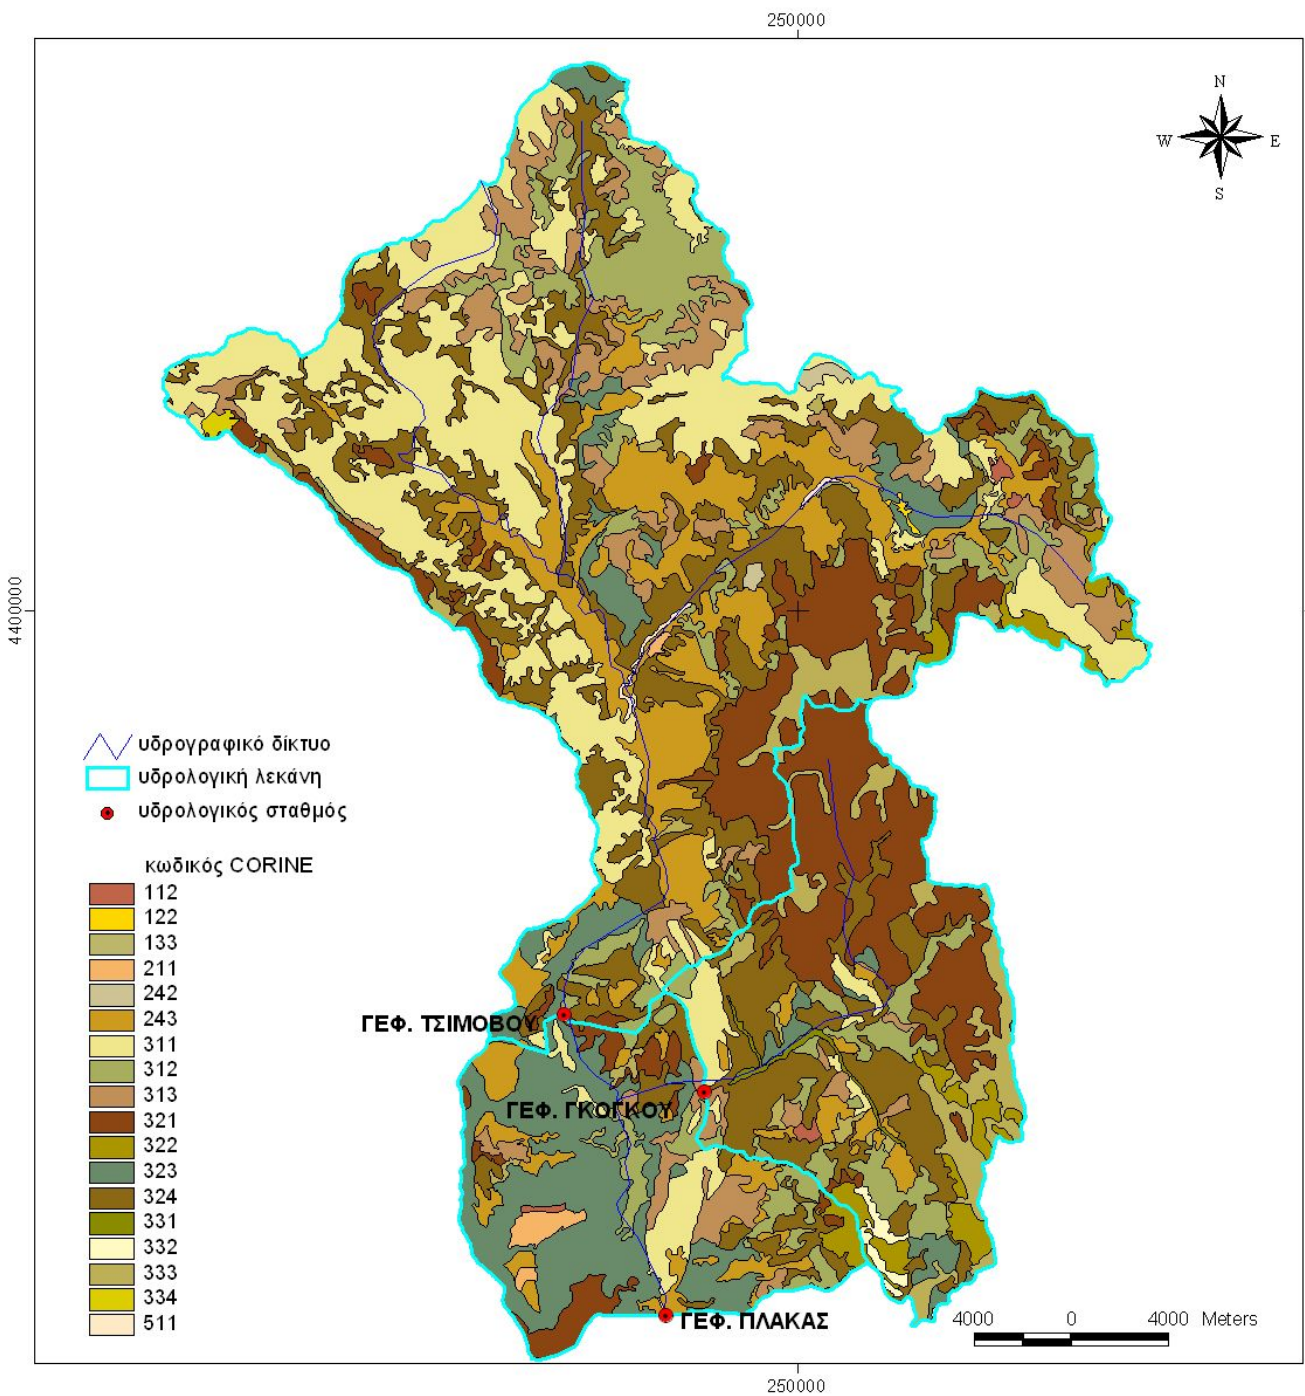

**ΓΕΩΛΟΓΙΚΟΣ ΧΑΡΤΗΣ ΤΗΣ ΛΕΚΑΝΗΣ
ΑΠΟΡΡΟΗΣ ΤΟΥ ΕΥΗΝΟΥ, ΘΕΣΗ: ΠΟΡΟΣ ΡΗΓΑΝΙΟΥ**

**ΓΕΩΛΟΓΙΚΟΣ ΧΑΡΤΗΣ ΤΗΣ ΛΕΚΑΝΗΣ
ΑΠΟΡΡΟΗΣ ΤΟΥ ΚΑΛΑΜΑ, ΘΕΣΗ: ΚΙΟΤΕΚΙ**

**ΓΕΩΛΟΓΙΚΟΣ ΧΑΡΤΗΣ ΤΗΣ ΛΕΚΑΝΗΣ
 ΑΠΟΡΡΟΗΣ ΤΟΥ ΑΡΑΧΘΟΥ,
 ΘΕΣΗ: ΓΕΦ. ΠΛΑΚΑΣ**

**ΓΕΩΛΟΓΙΚΟΣ ΧΑΡΤΗΣ ΛΕΚΑΝΗΣ
ΑΠΟΡΡΟΗΣ ΤΟΥ ΑΛΙΑΚΜΟΝΑ Π.
ΘΕΣΗ: ΦΡ. ΙΛΑΡΙΩΝΑ**

III-3. ΧΑΡΤΕΣ ΧΡΗΣΕΩΝ ΓΗΣ

**ΧΑΡΤΗΣ ΧΡΗΣΕΩΝ ΓΗΣ ΤΗΣ ΛΕΚΑΝΗΣ
ΑΠΟΡΡΟΗΣ ΤΟΥ ΑΧΕΛΩΟΥ, ΘΕΣΗ: ΑΥΛΑΚΙ**

**ΧΑΡΤΗΣ ΧΡΗΣΕΩΝ ΓΗΣ ΤΩΝ ΛΕΚΑΝΩΝ ΑΠΟΡΡΟΗΣ
ΤΩΝ ΠΟΤΑΜΩΝ ΑΓΡΑΦΙΩΤΗ & ΤΑΥΡΩΠΟΥ**

**ΧΑΡΤΗΣ ΧΡΗΣΕΩΝ ΓΗΣ ΤΗΣ ΛΕΚΑΝΗΣ
ΑΠΟΡΡΟΗΣ ΤΟΥ ΕΥΗΝΟΥ, ΘΕΣΗ: ΠΟΡΟΣ ΡΗΓΑΝΙΟΥ**

**ΧΑΡΤΗΣ ΧΡΗΣΕΩΝ ΓΗΣ ΤΗΣ ΛΕΚΑΝΗΣ
ΑΠΟΡΡΟΗΣ ΤΟΥ ΠΟΤΑΜΟΥ ΚΑΛΑΜΑ**

**ΧΑΡΤΗΣ ΧΡΗΣΕΩΝ ΓΗΣ ΤΗΣ ΛΕΚΑΝΗΣ
ΑΠΟΡΡΟΗΣ ΤΟΥ ΑΡΑΧΘΟΥ ΠΟΤΑΜΟΥ
ΘΕΣΗ: ΓΕΦ. ΠΛΑΚΑΣ**

300000

ΧΑΡΤΗΣ ΧΡΗΣΕΩΝ ΓΗΣ ΤΗΣ ΛΕΚΑΝΗΣ ΑΠΟΡΡΟΗΣ ΤΟΥ ΑΛΙΑΚΜΟΝΑ, ΘΕΣΗ: ΦΡ. ΙΛΑΡΙΩΝΑ