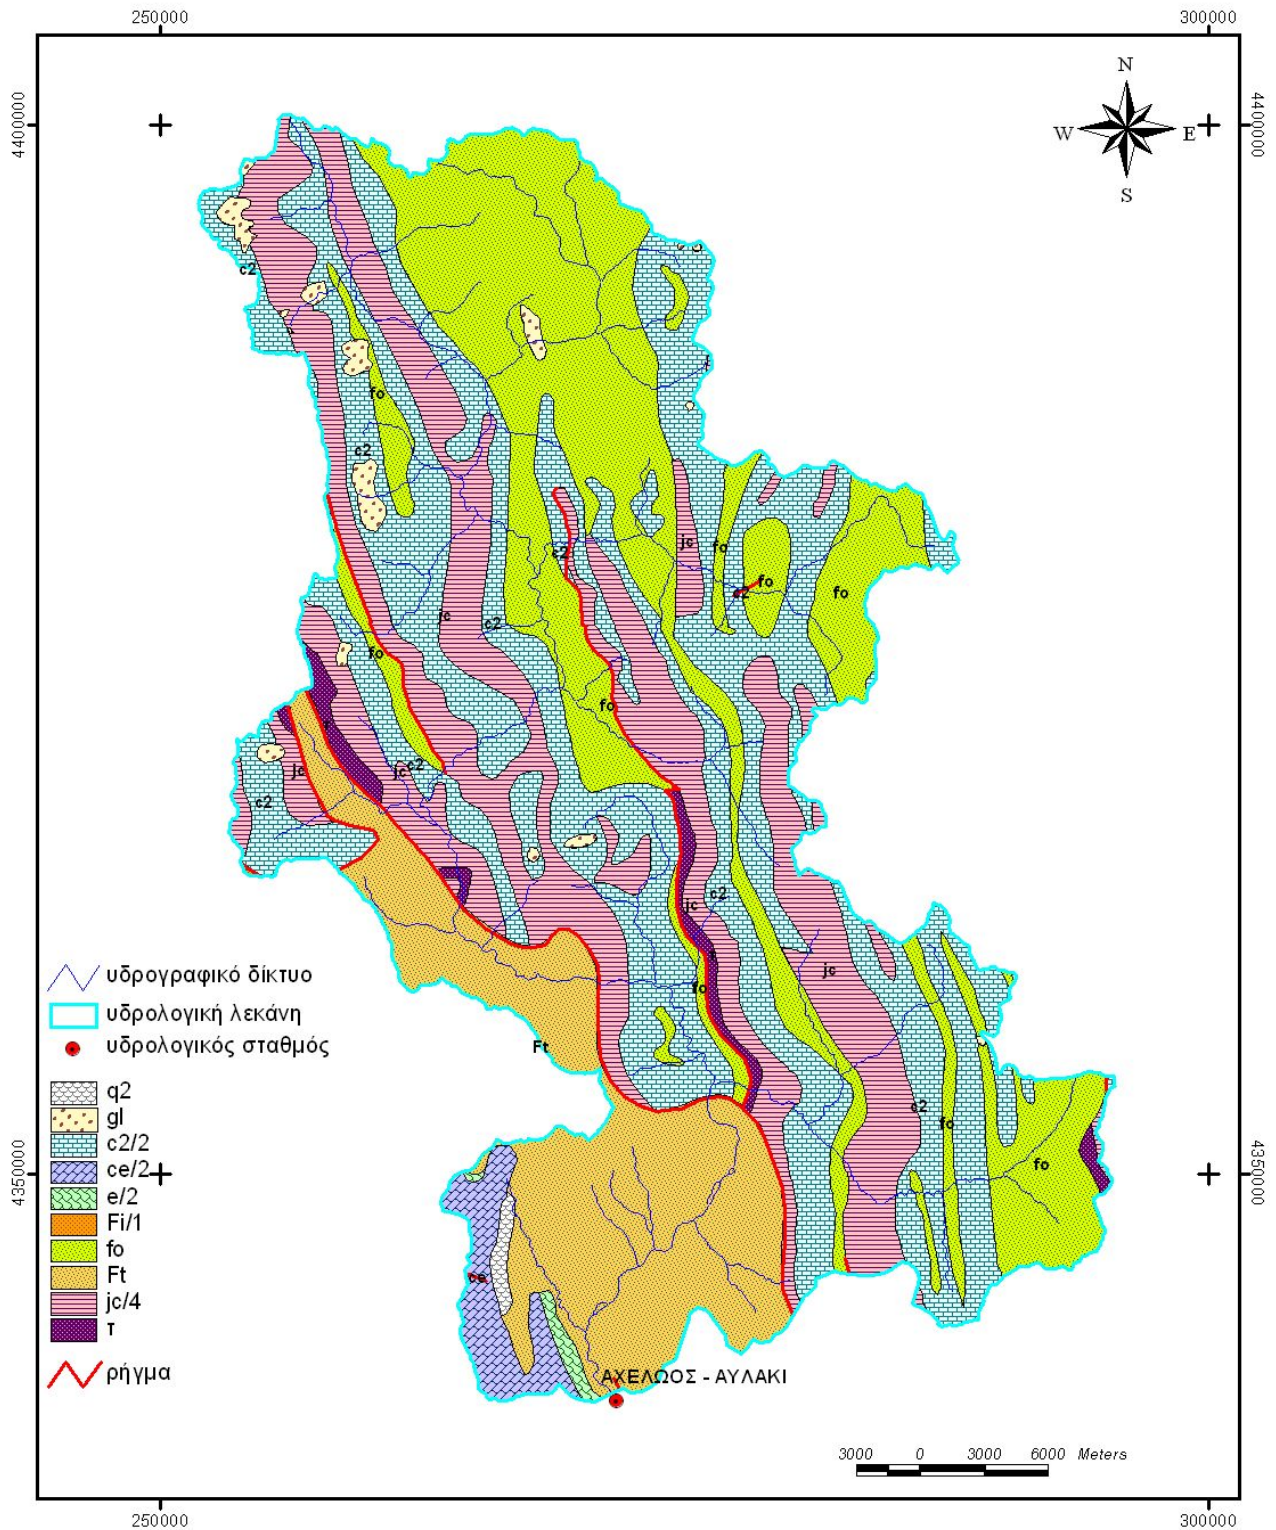

Χάρτης ΠΙ-3. Υδρογραφικό δίκτυο π. Καλαμά.

Χάρτης III-4. Υδρογραφικό δίκτυο π. Αώου.

Χάρτης ΠΙ-5. Υδρογραφικό δίκτυο π. Αλιάκμονα.

III-2. ΓΕΩΛΟΓΙΚΟΙ ΧΑΡΤΕΣ

**ΓΕΩΛΟΓΙΚΟΣ ΧΑΡΤΗΣ ΤΗΣ ΛΕΚΑΝΗΣ
ΑΠΟΡΡΟΗΣ ΤΟΥ ΑΧΕΛΩΟΥ, ΘΕΣΗ: ΑΥΛΑΚΙ**

**ΓΕΩΛΟΓΙΚΟΣ ΧΑΡΤΗΣ ΤΗΣ ΛΕΚΑΝΗΣ
ΑΠΟΡΡΟΗΣ ΤΟΥ ΕΥΗΝΟΥ, ΘΕΣΗ: ΠΟΡΟΣ ΡΗΓΑΝΙΟΥ**

**ΓΕΩΛΟΓΙΚΟΣ ΧΑΡΤΗΣ ΤΗΣ ΛΕΚΑΝΗΣ
ΑΠΟΡΡΟΗΣ ΤΟΥ ΚΑΛΑΜΑ, ΘΕΣΗ: ΚΙΟΤΕΚΙ**

**ΓΕΩΛΟΓΙΚΟΣ ΧΑΡΤΗΣ ΤΗΣ ΛΕΚΑΝΗΣ
 ΑΠΟΡΡΟΗΣ ΤΟΥ ΑΡΑΧΘΟΥ,
 ΘΕΣΗ: ΓΕΦ. ΠΛΑΚΑΣ**

**ΓΕΩΛΟΓΙΚΟΣ ΧΑΡΤΗΣ ΛΕΚΑΝΗΣ
ΑΠΟΡΡΟΗΣ ΤΟΥ ΑΛΙΑΚΜΟΝΑ Π.
ΘΕΣΗ: ΦΡ. ΙΛΑΡΙΩΝΑ**

III-3. ΧΑΡΤΕΣ ΧΡΗΣΕΩΝ ΓΗΣ

**ΧΑΡΤΗΣ ΧΡΗΣΕΩΝ ΓΗΣ ΤΗΣ ΛΕΚΑΝΗΣ
ΑΠΟΡΡΟΗΣ ΤΟΥ ΑΧΕΛΩΟΥ, ΘΕΣΗ: ΑΥΛΑΚΙ**

**ΧΑΡΤΗΣ ΧΡΗΣΕΩΝ ΓΗΣ ΤΩΝ ΛΕΚΑΝΩΝ ΑΠΟΡΡΟΗΣ
ΤΩΝ ΠΟΤΑΜΩΝ ΑΓΡΑΦΙΩΤΗ & ΤΑΥΡΩΠΟΥ**

300000

ΧΑΡΤΗΣ ΧΡΗΣΕΩΝ ΓΗΣ ΤΗΣ ΛΕΚΑΝΗΣ ΑΠΟΡΡΟΗΣ ΤΟΥ ΑΛΙΑΚΜΟΝΑ, ΘΕΣΗ: ΦΡ. ΙΛΑΡΙΩΝΑ