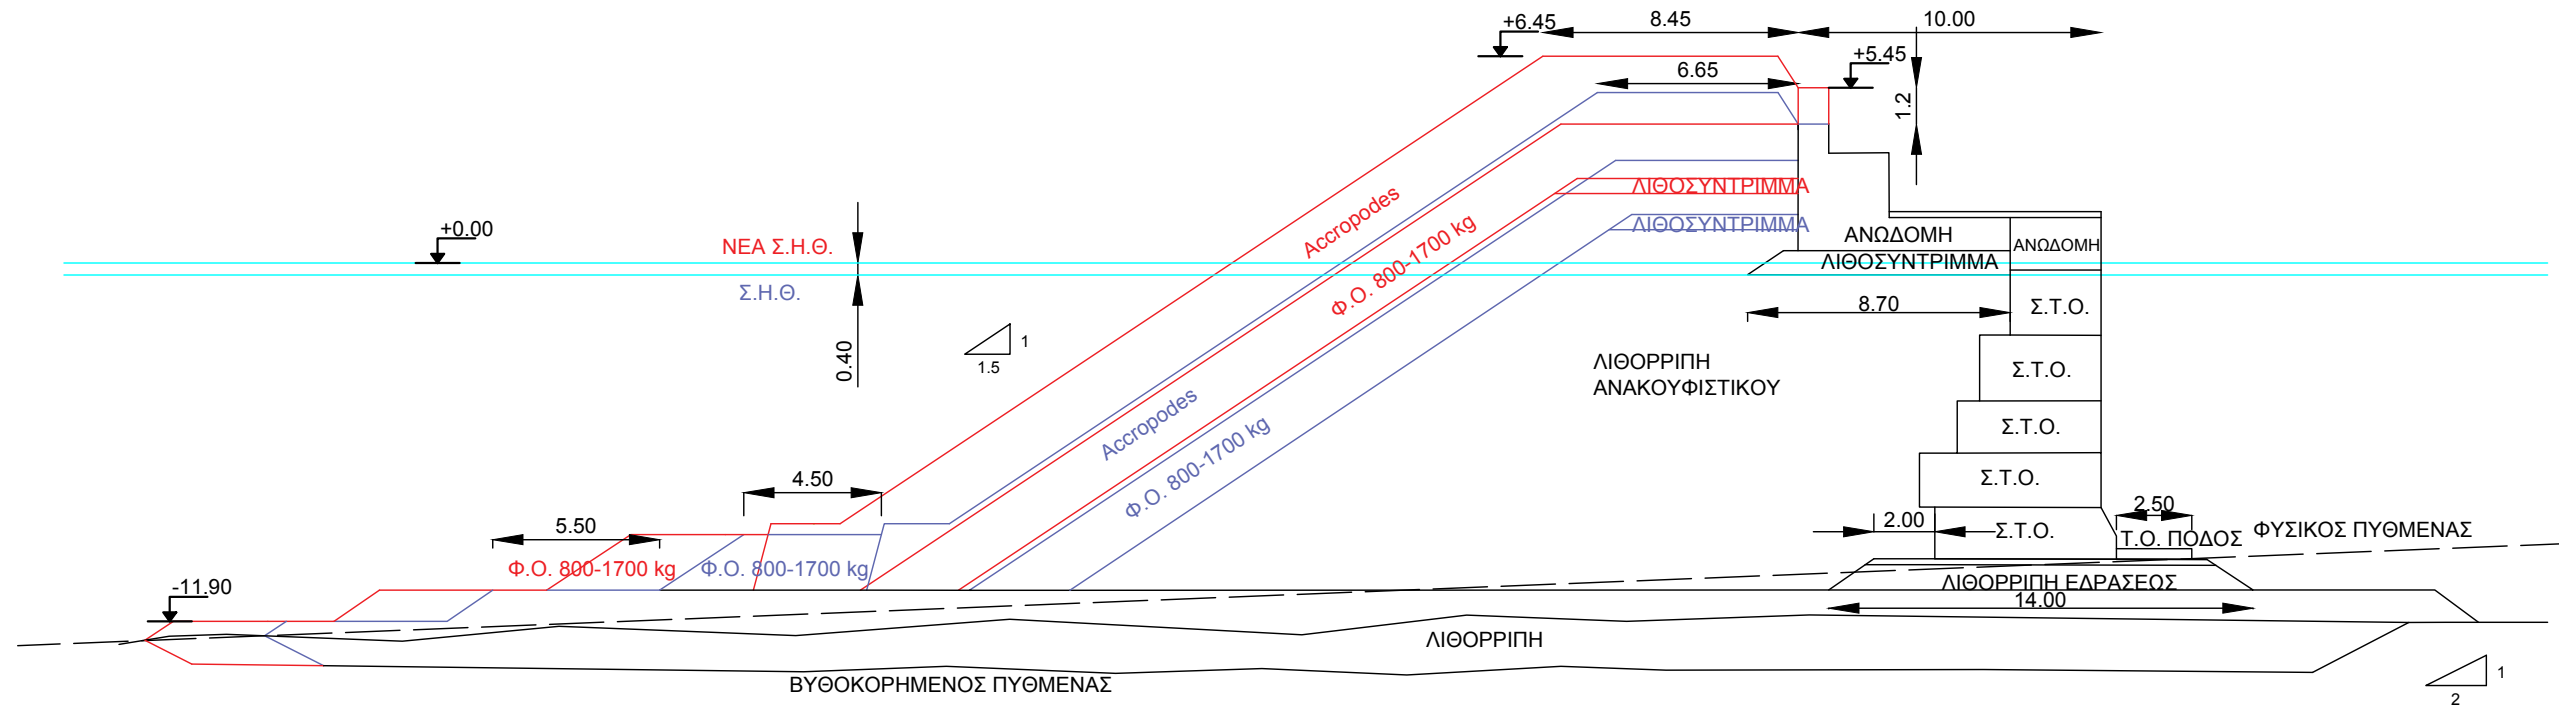

ΥΠΟΜΝΗΜΑ ΧΡΩΜΑΤΩΝ	
	ΚΑΜΙΑ ΜΕΤΑΒΟΛΗ
	ΠΡΟΤΑΣΗ ΑΝΑΒΑΘΜΙΣΗΣ
	ΥΦΙΣΤΑΜΕΝΗ ΚΑΤΑΣΤΑΣΗ

ΕΘΝΙΚΟ ΜΕΤΣΟΒΙΟ ΠΟΛΥΤΕΧΝΕΙΟ  
 ΣΧΟΛΗ ΠΟΛΙΤΙΚΩΝ ΜΗΧΑΝΙΚΩΝ  
 ΕΡΓΑΣΤΗΡΙΟ ΛΙΜΕΝΙΚΩΝ ΕΡΓΩΝ

ΑΝΑΒΑΘΜΙΣΗ ΠΡΟΣΗΝΕΜΟΥ ΜΩΛΟΥ ΛΙΜΕΝΑ  
 ΕΥΔΗΛΟΥ ΙΚΑΡΙΑΣ

ΚΛΙΜΑΚΑ 1:250