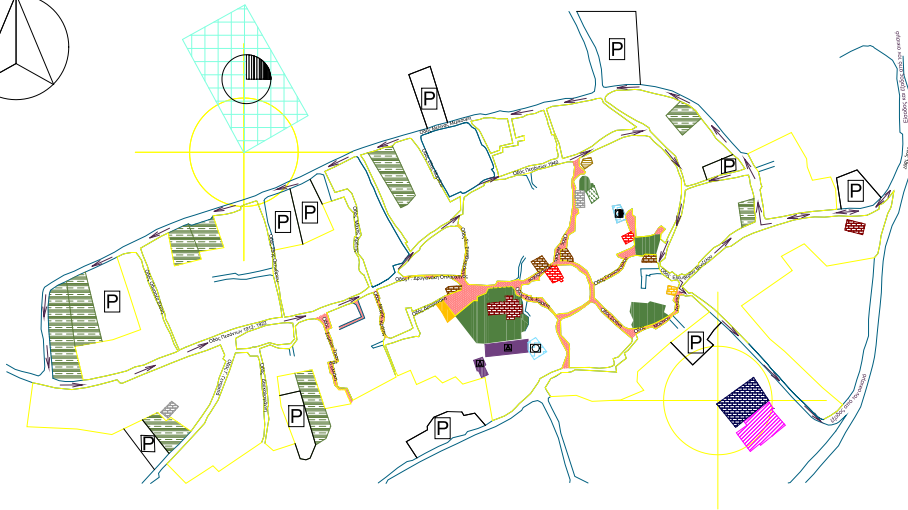

ΕΘΝΙΚΟ ΜΕΤΣΟΒΙΟ ΠΟΛΥΤΕΧΝΕΙΟ ΣΧΟΛΗ ΑΓΡΟΝΟΜΩΝ ΤΟΠΟΓΡΑΦΩΝ ΜΗΧΑΝΙΚΩΝ	
ΧΑΡΤΗΣ 1	ΥΠΑΡΧΟΥΣΑ ΚΑΤΑΣΤΑΣΗ ΤΟΠΙΚΗ ΚΟΙΝΟΤΗΤΑ ΑΥΓΕΝΙΚΗΣ
ΚΛΙΜΑΚΑ 1:2500	
ΥΠΟΜΝΗΜΑ	
 	<p>Δρόμοι</p> <p>Όρια κατοικιών</p> <p>Πεζόδρομος</p> <p>Ελεύθεροι χώροι - Πλατεία</p> <p>Ελεύθεροι χώροι - παιδική χαρά</p> <p>Αθλητικά - γήπεδο</p> <p>Εκπαίδευση δημόσια - πρωτοβάθμια</p> <p>Εκπαίδευση δημόσια - νηπιαγωγείο</p> <p>Δημόσιες - δημοτικές υπηρεσίες</p> <p>Γεωργική γη εντός οικισμού</p> <p>Αποθήκες αγροτικού συνεταιρισμού</p> <p>Καταστήματα λιανικού εμπορίου</p> <p>Κενή χρήση - εγκαταλελειμμένα</p> <p>Ελαιουργείο</p> <p>Εκκλησία</p> <p>Εστιατόρια, ταβέρνες και συναφείς</p> <p>Υδραγωγείο αναψυχής</p> <p>Πολιτιστικές λειτουργίες</p>

ΕΘΝΙΚΟ ΜΕΤΣΟΒΙΟ ΠΟΛΥΤΕΧΝΕΙΟ
ΣΧΟΛΗ ΑΓΡΟΝΟΜΩΝ ΤΟΠΟΓΡΑΦΩΝ
ΜΗΧΑΝΙΚΩΝ

ΧΑΡΤΗΣ 1

ΥΠΑΡΧΟΥΣΑ
ΚΑΤΑΣΤΑΣΗ
ΤΟΠΙΚΗ ΚΟΙΝΟΤΗΤΑ
ΑΓΓΕΝΙΚΗΣ

ΚΛΙΜΑΚΑ 1:2500

ΥΠΟΜΝΗΜΑ

	Δρόμοι
	Όρια κατοικιών
	Πεζόδρομος
	Ελεύθεροι χώροι - Πλατεία
	Ελεύθεροι χώροι - παιδική χαρά
	Αθλητικά - γήπεδο
	Εκπαίδευση δημόσια - πρωτοβάθμια
	Εκπαίδευση δημόσια - νηπιαγωγείο
	Δημόσιες - δημοτικές υπηρεσίες
	Γεωργική γη εντός οικισμού
	Αποθήκες αγροτικού συνεταιρισμού
	Καταστήματα λιανικού εμπορίου
	Κενή χρήση - εγκαταλελειμμένα
	Ελαιουργείο
	Εκκλησία
	Εσπιατόρια, ταβέρνες και συναφείς
	Υδραγωγείο αναψυχής
	Πολιτιστικές λειτουργίες