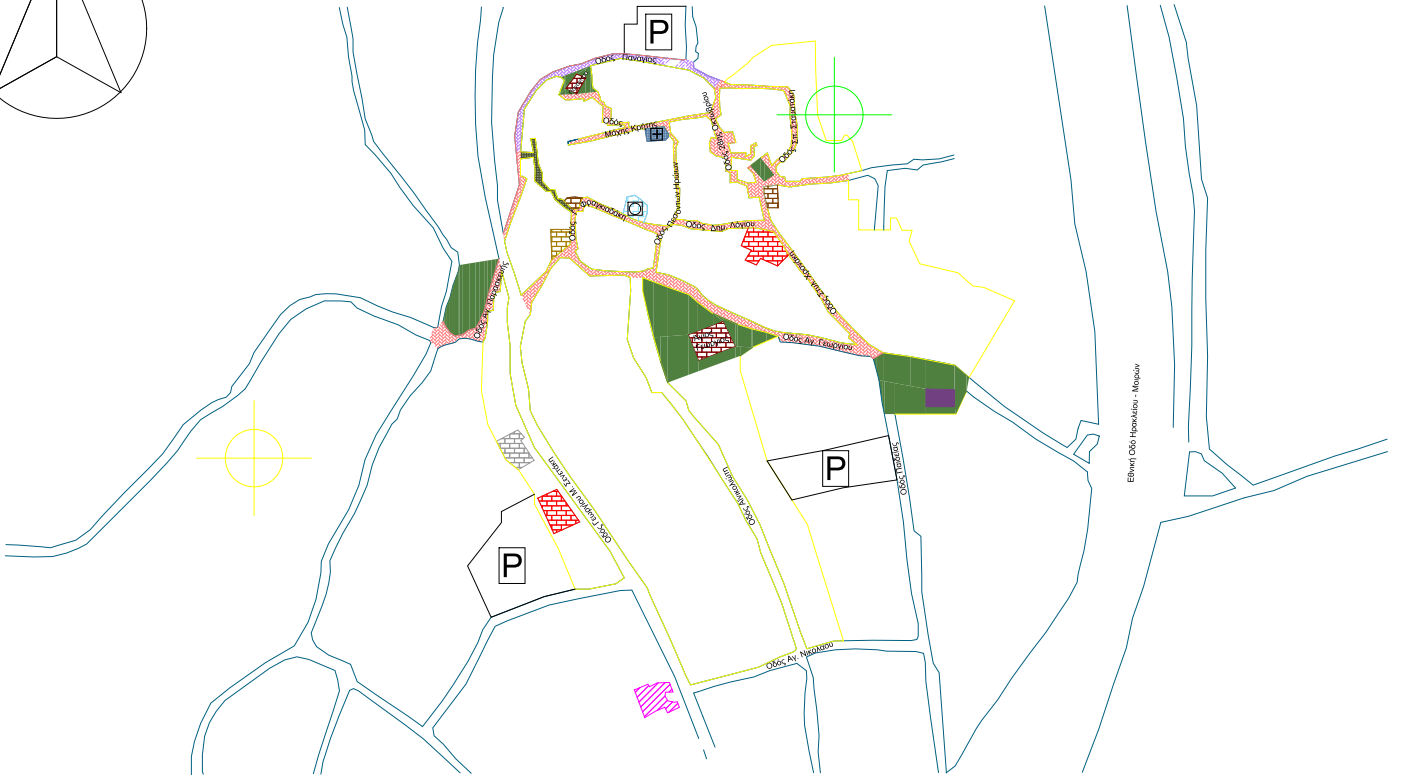

Эквив. ООП Илоцкий - Москва