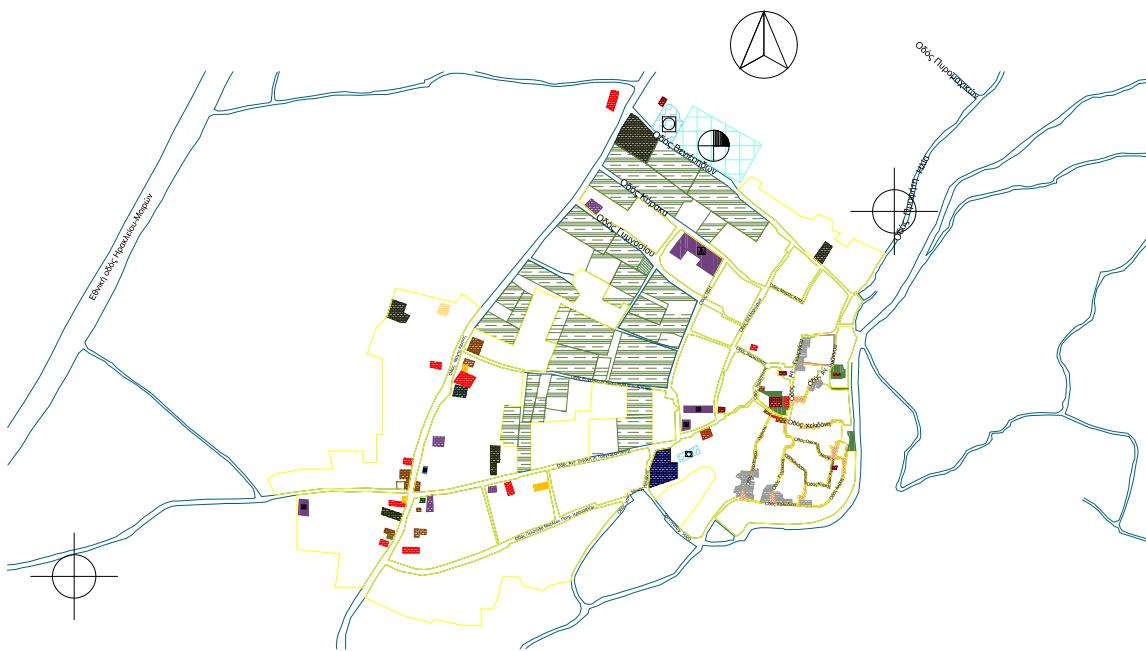

ΕΘΝΙΚΟ ΜΕΤΣΟΒΙΟ ΠΟΛΥΤΕΧΝΕΙΟ ΣΧΟΛΗ ΑΓΡΟΝΟΜΩΝ ΤΟΠΟΓΡΑΦΩΝ ΜΗΧΑΝΙΚΩΝ	
ΧΑΡΤΗΣ 2	ΥΠΑΡΧΟΥΣΑ ΚΑΤΑΣΤΑΣΗ ΤΟΠΙΚΗ ΚΟΙΝΟΤΗΤΑ - ΒΕΝΕΡΑΦΩΝ
ΚΑΙΜΑΚΑ 1:2500	
ΥΠΟΜΝΗΜΑ	
	Δρόμοι
	Όρια κατοικιών
	Πεδίοδρομος
	Ελεύθεροι χώροι - Πλατεία
	Ελεύθεροι χώροι - παιδική χαρά
	Αθλητικά - γήπεδο
	Εκπαίδευση δημόσια - ημερήσια
	Εκπαίδευση δημόσια - νηπιαγωγείο
	Εκπαίδευση δημόσια - δευτεροβάθμια
	Εκπαίδευση ιδιωτική
	Δημόσιες - δημοτικές υπηρεσίες
	Υπηρεσίες - τεχνικό γραφείο
	Προσωπικές υπηρεσίες - κομμωτήριο
	Επιχειρήσεις κοινής ωφέλειας - ΟΤΕ
	Φαρμακείο
	Γεωργική γη εντός οικισμού
	Αποθήκες γεωργικού συνεταιρισμού
	Καταστήματα λιανικού εμπορίου
	Κενή χρήση - εγκαταλελειμμένα
	Μόντρο με υλικά
	Πολιτιστικές λειτουργίες
	Εστιατόρια, ταβέρνες και συναφείς
	Συμπρωγείο ανασφαλές
	Σκαλοπάτια
	Συλλογές γονίων και κρημνισμών
	Σύλλογος γονακίων
	Τρόπεζα
	Εκκλησία
	Υγεία, περιβάλλον, πρόνοια - δημόσια - ΚΗΘΗ