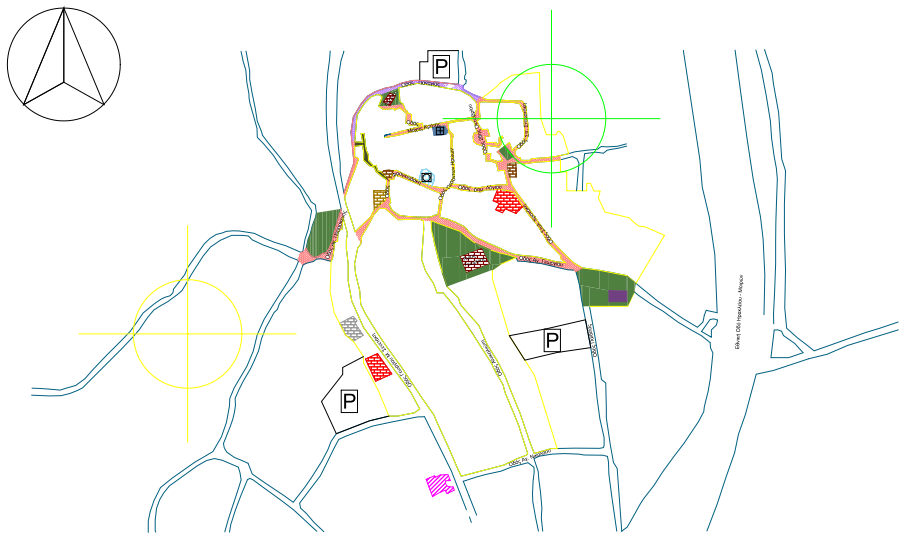

ΕΘΝΙΚΟ ΜΕΤΣΟΒΙΟ ΠΟΛΥΤΕΧΝΕΙΟ ΣΧΟΛΗ ΑΓΡΟΝΟΜΩΝ ΤΟΠΟΓΡΑΦΩΝ ΜΗΧΑΝΙΚΩΝ	
ΧΑΡΤΗΣ 12	ΠΡΟΤΑΣΕΙΣ ΤΟΠΙΚΗ ΚΟΙΝΟΤΗΤΑ ΚΑΡΤΕΡΑΣ
ΚΛΙΜΑΚΑ 1:2500	
ΥΠΟΜΝΗΜΑ	
	Δρόμοι
	Όρια κατοικιών
	Πεδύδραμος
	Ελεύθεροι χώροι - Πλατεία
	Εκκλησία
	Αθλητικό - γήπεδο
	Εκπαίδευση δημόσια - πρωτοβάθμια
	Γεωργική γη εντός οικισμού
	Αποθήκες αγροτικού συσκευασισμού
	Καταστήματα λιανικού εμπόρου
	Κινητή χρήση - εγκαταλελειμμένα
	Προσωπικές υπηρεσίες - καμπαρίτσια
	Πολιτιστικές λειτουργίες
	Επιστήμια, ταβέρνες και συνασκή
	Βερεγγία - Βοηθητικές λειτουργίες
	Χώρος στάθμευσης
	Ροή αυτοκινήτων
	Τουρισμός - Ερνάντες

ΕΘΝΙΚΟ ΜΕΤΣΟΒΙΟ ΠΟΛΥΤΕΧΝΕΙΟ ΣΧΟΛΗ ΑΓΡΟΝΟΜΩΝ ΤΟΠΟΓΡΑΦΩΝ ΜΗΧΑΝΙΚΩΝ	
ΧΑΡΤΗΣ 9	ΠΡΟΤΑΣΕΙΣ ΤΟΠΙΚΗ ΚΟΙΝΟΤΗΤΑ ΚΕΡΑΣΙΩΝ
ΚΛΙΜΑΚΑ 1:2500	
ΥΠΟΜΝΗΜΑ	
	Δρόμοι
	Όρια κατοικιών
	Πεζόδρομος
	Ελεύθεροι χώροι - Πλατεία
	Κενή χρήση - εγκαταλελειμμένα
	Πολιτιστικές λειτουργίες
	Εκκλησία
	Εστιατόρια, ταβέρνες και συναφείς χώροι
	Χώρος στάθμευσης αναμυχής
	Ροή αυτοκινήτων
	Αθλητικά - γήπεδο

ΕΘΝΙΚΟ ΜΕΤΣΟΒΙΟ ΠΟΛΥΤΕΧΝΕΙΟ ΣΧΟΛΗ ΑΓΡΟΝΟΜΩΝ ΤΟΠΟΓΡΑΦΩΝ ΜΗΧΑΝΙΚΩΝ	
ΧΑΡΤΗΣ 4	ΥΠΑΡΧΟΥΣΑ ΚΑΤΑΣΤΑΣΗ ΤΟΠΙΚΗ ΚΟΙΝΟΤΗΤΑ ΣΙΒΑΣ
ΚΛΙΜΑΚΑ 1:2500	
ΥΠΟΜΝΗΜΑ	
	Δρόμοι
	Όρια κατοικιών
	Πεζόδρομος
	Ελεύθεροι χώροι - Πλατεία
	Κενή χρήση - εγκαταλελειμμένα
	Εκπαίδευση - ΚΔΑΠ
	Εκκλησία
	Υγεία - Ιατρείο
	Βιοτεχνία - Βιομηχανία - Οινοποιείο
	Σκαλοπάτια