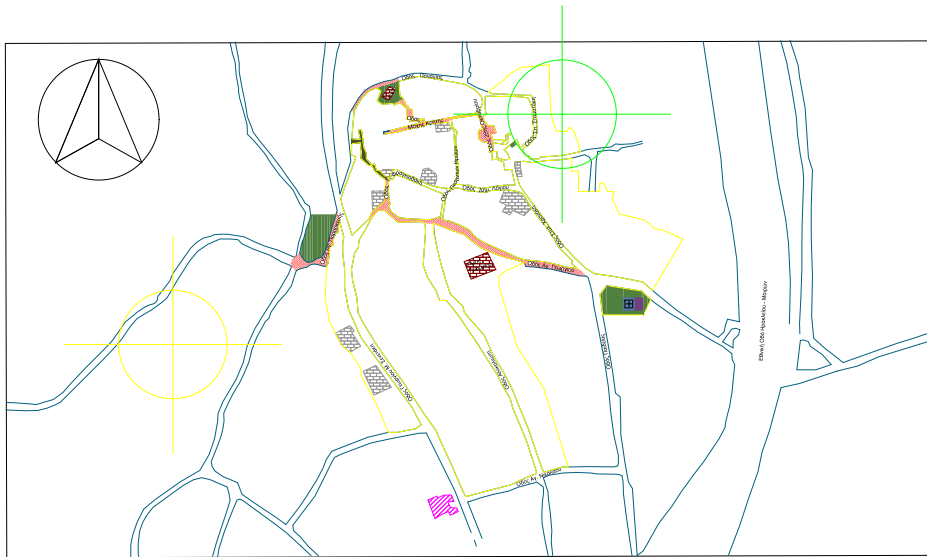

ΕΘΝΙΚΟ ΜΕΤΣΟΒΙΟ ΠΟΛΥΤΕΧΝΕΙΟ ΣΧΟΛΗ ΑΓΡΟΝΟΜΩΝ ΤΟΠΟΓΡΑΦΩΝ ΜΗΧΑΝΙΚΩΝ	
ΧΑΡΤΗΣ 9	ΠΡΟΤΑΣΕΙΣ ΤΟΠΙΚΗ ΚΟΙΝΟΤΗΤΑ ΚΕΡΑΣΙΩΝ
ΚΛΙΜΑΚΑ 1:2500	
ΥΠΟΜΝΗΜΑ	
	Δρόμοι
	Όρια κατοικιών
	Πεζόδρομος
	Ελεύθεροι χώροι - Πλατεία
	Κενή χρήση - εγκαταλελειμμένα
	Πολιτιστικές λειτουργίες
	Εκκλησία
	Εστιατόρια, ταβέρνες και συναφείς χώροι
	Χώρος στάθμευσης αναμυχής
	Ροή αυτοκινήτων
	Αθλητικά - γήπεδο

ΕΘΝΙΚΟ ΜΕΤΣΟΒΙΟ ΠΟΛΥΤΕΧΝΕΙΟ ΣΧΟΛΗ ΑΓΡΟΝΟΜΩΝ ΤΟΠΟΓΡΑΦΩΝ ΜΗΧΑΝΙΚΩΝ	
ΧΑΡΤΗΣ 4	ΥΠΑΡΧΟΥΣΑ ΚΑΤΑΣΤΑΣΗ ΤΟΠΙΚΗ ΚΟΙΝΟΤΗΤΑ ΣΙΒΑΣ
ΚΛΙΜΑΚΑ 1:2500	
ΥΠΟΜΝΗΜΑ	
	Δρόμοι
	Όρια κατοικιών
	Πεζόδρομος
	Ελεύθεροι χώροι - Πλατεία
	Κενή χρήση - εγκαταλελειμμένα
	Εκπαίδευση - ΚΔΑΠ
	Εκκλησία
	Υγεία - Ιατρείο
	Βιοτεχνία - Βιομηχανία - Οινοποιείο
	Σκαλοπάτια