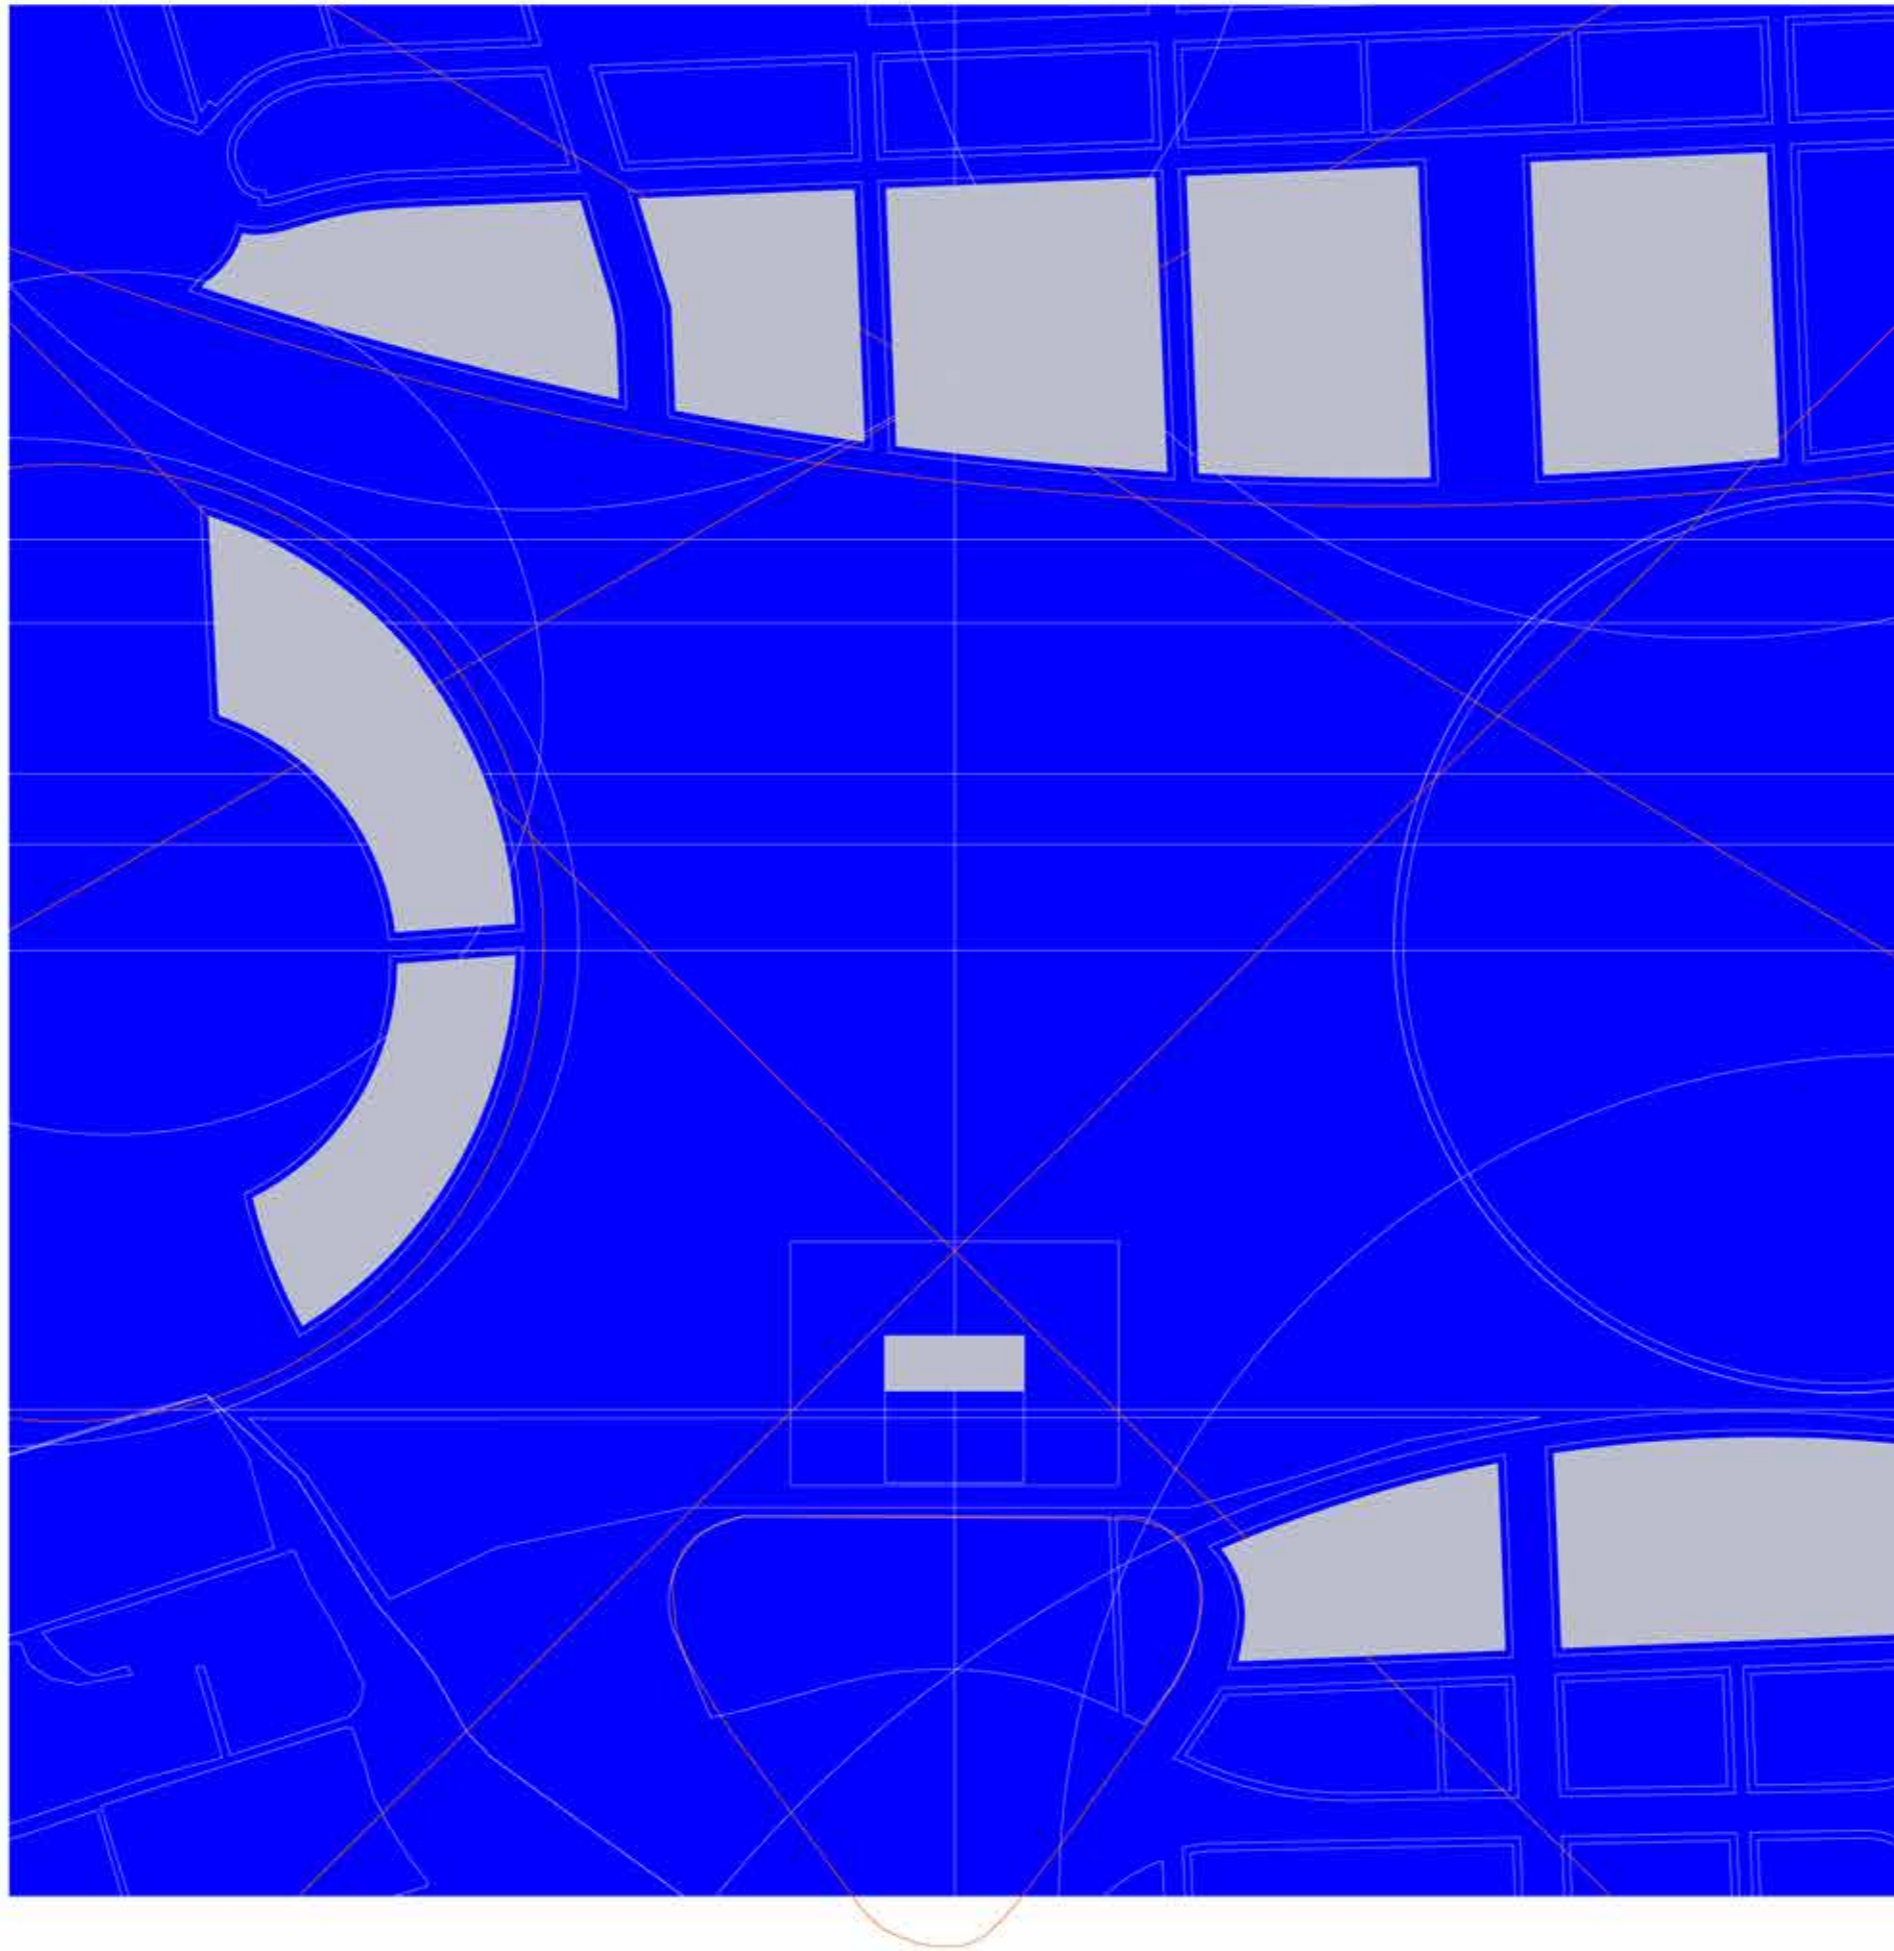

ΠΕΡΙΟΧΗ ΕΝΔΙΑΦΕΡΟΝΤΟΣ