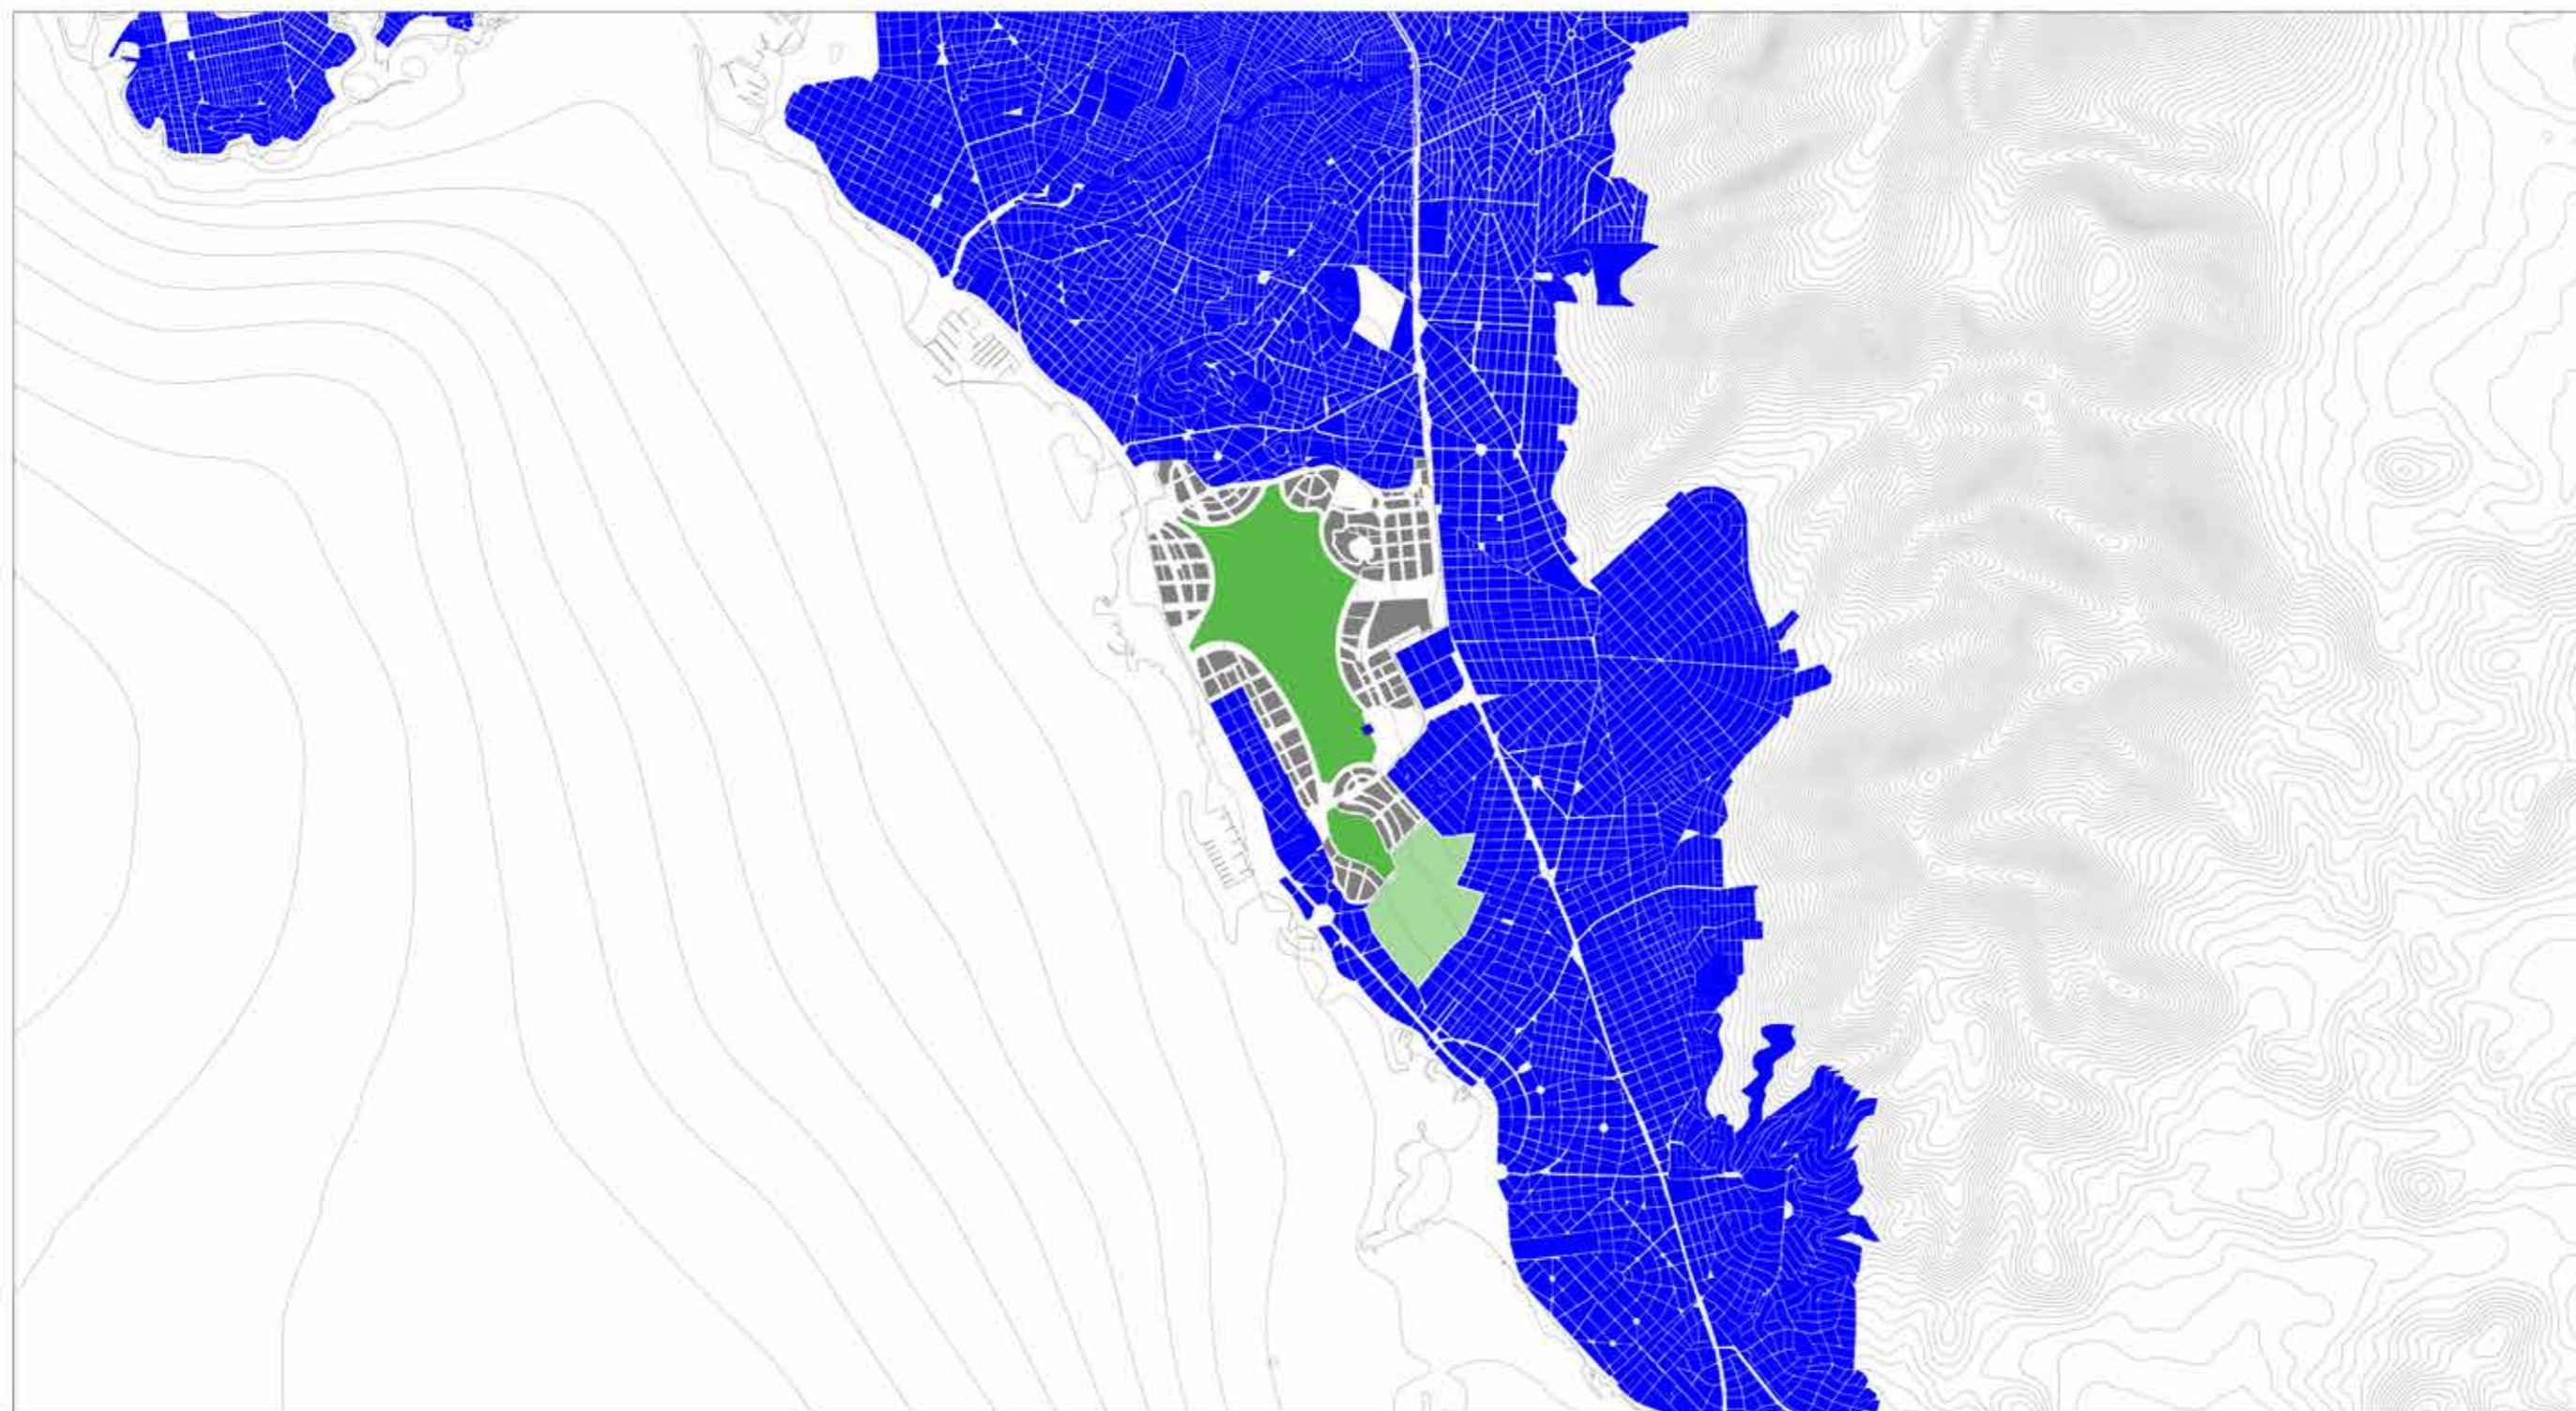

# ΡΑΝΤΕΒΟΥ ΣΤΟΝ ΑΕΡΟΔΙΑΔΡΟΜΟ

ΔΙΠΛΩΜΑΤΙΚΗ ΕΡΓΑΣΙΑ\_ΠΑΝΑΓΙΩΤΗΣ ΚΑΡΑΠΙΠΕΡΗΣ\_ΕΠΙΒΛΕΠΩΝ ΜΙΛΤΙΑΔΗΣ ΚΑΤΣΑΡΟΣ

ΦΕΒΡΟΥΑΡΙΟΣ 2022  
ΣΧΟΛΗ ΑΡΧΙΤΕΚΤΟΝΩΝ ΜΗΧΑΝΙΚΩΝ Ε.Μ.Π.

ΙΣΤΟΡΙΚΟ ΠΛΑΙΣΙΟ	
ΧΑΡΤΗΣ ΠΕΡΙΟΧΗΣ	
ΤΟ ΚΕΝΟ	
Η ΑΝΑΠΛΑΣΗ	
ΤΑ ΜΕΡΗ	
4 ΠΕΡΙΟΧΕΣ	
Η ΠΟΡΕΙΑ	
ΠΕΡΙΟΧΗ ΕΝΔΙΑΦΕΡΟΝΤΟΣ	
ΥΠΕΡ-ΚΛΙΜΑΚΑ	
ΚΕΝΤΡΙΚΗ ΙΔΕΑ	
ΤΟ ΡΑΝΤΕΒΟΥ	
Η ΕΠΙΦΑΝΕΙΑ	
ΔΙΚΤΥΟ ΒΥΘΙΣΜΑΤΩΝ	
ΤΟ ΚΤΙΡΙΟ	
ΚΥΚΛΟΦΟΡΙΑ	
5Η ΟΨΗ	
ΤΟΜΕΣ	
ΤΟ ΒΥΘΙΣΜΑ	
ΠΡΟΟΠΤΙΚΗ ΑΠΟΨΗ 1	
ΤΟ ΡΑΝΤΕΒΟΥ	
ΠΕΡΙΕΧΟΜΕΝΑ	

ΙΣΤΟΡΙΚΟ ΠΛΑΙΣΙΟ

ΧΑΡΤΗΣ ΠΕΡΙΟΧΗΣ

TO KENO

Η ΑΝΑΠΛΑΣΗ

ΚΤΙΠΙΟ SAARINEN

ΧΩΡΟΣ ΣΤΑΘΜΕΥΣΗΣ

ΑΕΡΟΔΙΑΔΡΟΜΟΙ

4 ΠΕΡΙΟΧΕΣ

Η ΠΟΡΕΙΑ

ΠΕΡΙΟΧΗ ΕΝΔΙΑΦΕΡΟΝΤΟΣ

ΥΠΕΡ-ΚΛΙΜΑΚΑ

ΚΕΝΤΡΙΚΗ ΙΔΕΑ

ΚΕΝΤΡΙΚΗ ΙΔΕΑ

ΚΕΝΤΡΙΚΗ ΙΔΕΑ

TO PANTEBOY

Η ΕΠΙΦΑΝΕΙΑ

5H OΨH

ΤΟΜΕΣ

ΤΟ ΒΥΘΙΣΜΑ

ΠΡΟΟΠΤΙΚΗ ΑΠΟΨΗ 1

ΠΡΟΟΠΤΙΚΗ ΑΠΟΨΗ 2

ΤΟ ΒΥΘΙΣΜΑ

TO PANTEBOY