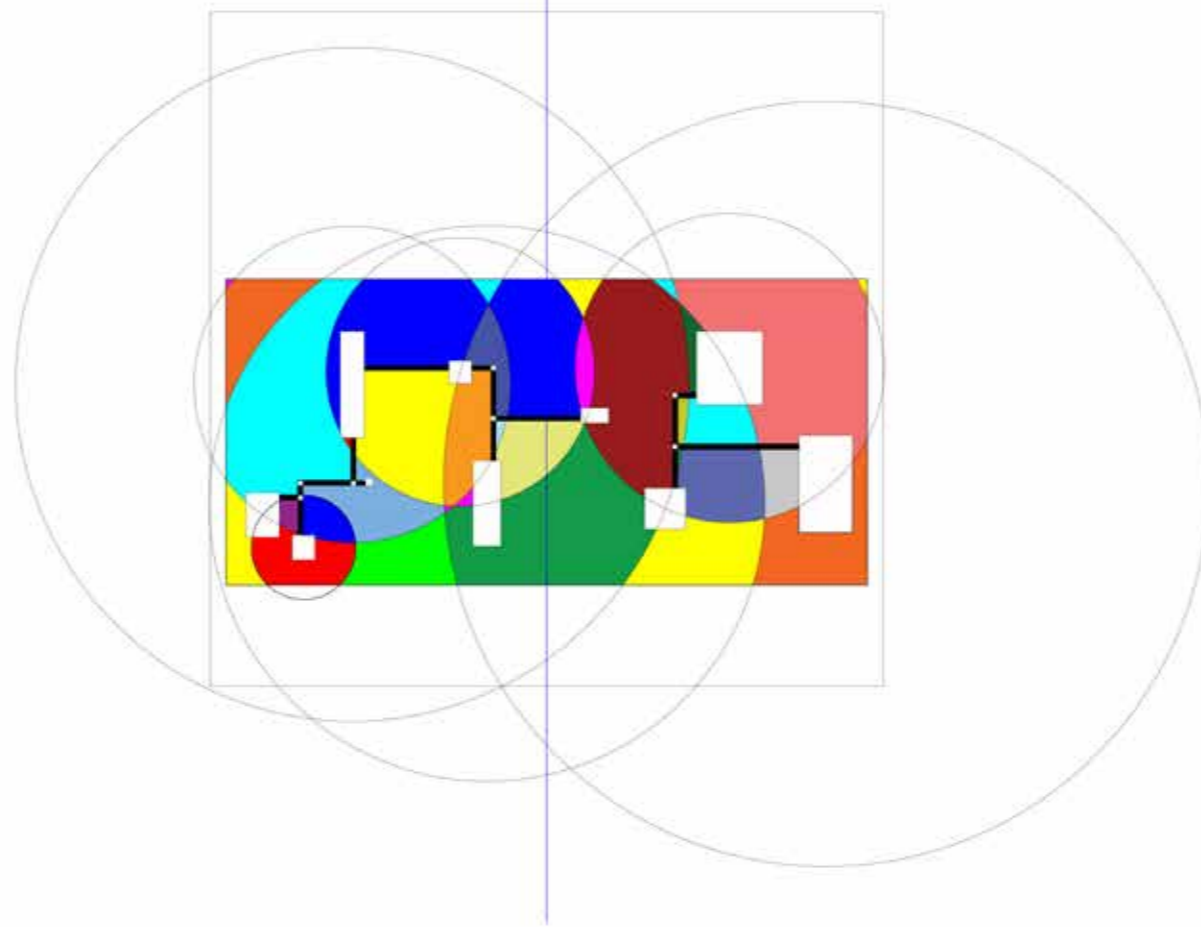

Η ΕΠΙΦΑΝΕΙΑ