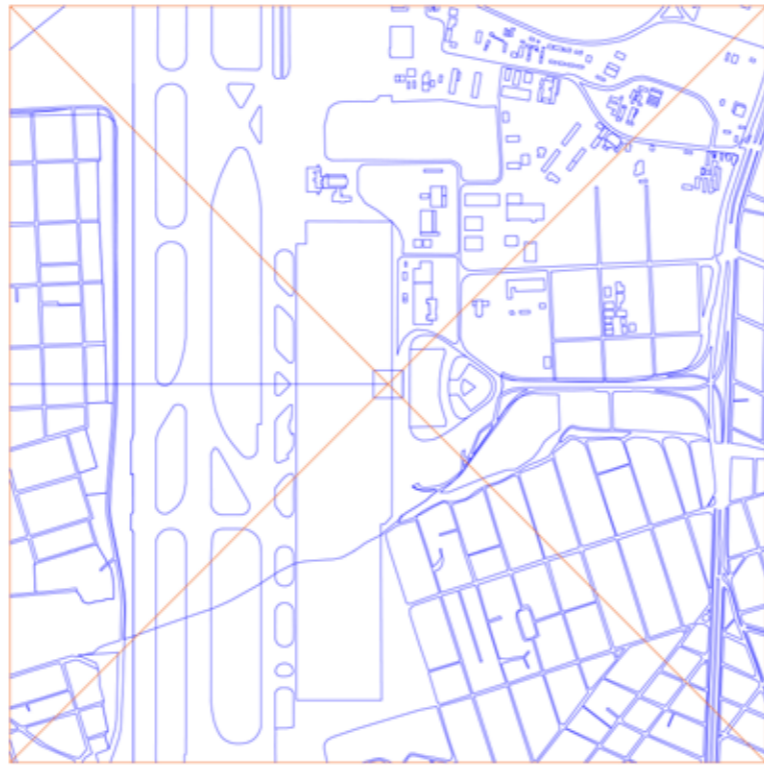

# ΡΑΝΤΕΒΟΥ ΣΤΟΝ ΑΕΡΟΔΙΑΔΡΟΜΟ

ΔΙΠΛΩΜΑΤΙΚΗ ΕΡΓΑΣΙΑ\_ΠΑΝΑΓΙΩΤΗΣ ΚΑΡΑΠΙΠΕΡΗΣ\_ΕΠΙΒΛΕΠΩΝ ΜΙΛΤΙΑΔΗΣ ΚΑΤΣΑΡΟΣ

ΦΕΒΡΟΥΑΡΙΟΣ 2022  
ΣΧΟΛΗ ΑΡΧΙΤΕΚΤΟΝΩΝ ΜΗΧΑΝΙΚΩΝ Ε.Μ.Π.

ΙΣΤΟΡΙΚΟ ΠΛΑΙΣΙΟ	
ΧΑΡΤΗΣ ΠΕΡΙΟΧΗΣ	
ΤΟ ΚΕΝΟ	
Η ΑΝΑΠΛΑΣΗ	
ΤΑ ΜΕΡΗ	
4 ΠΕΡΙΟΧΕΣ	
Η ΠΟΡΕΙΑ	
ΠΕΡΙΟΧΗ ΕΝΔΙΑΦΕΡΟΝΤΟΣ	
ΥΠΕΡ-ΚΛΙΜΑΚΑ	
ΚΕΝΤΡΙΚΗ ΙΔΕΑ	
ΤΟ ΡΑΝΤΕΒΟΥ	
Η ΕΠΙΦΑΝΕΙΑ	
ΔΙΚΤΥΟ ΒΥΘΙΣΜΑΤΩΝ	
ΤΟ ΚΤΙΡΙΟ	
ΚΥΚΛΟΦΟΡΙΑ	
5Η ΟΨΗ	
ΤΟΜΕΣ	
ΤΟ ΒΥΘΙΣΜΑ	
ΠΡΟΟΠΤΙΚΗ ΑΠΟΨΗ 1	
ΤΟ ΡΑΝΤΕΒΟΥ	
ΠΕΡΙΕΧΟΜΕΝΑ	

ΙΣΤΟΡΙΚΟ ΠΛΑΙΣΙΟ

ΧΑΡΤΗΣ ΠΕΡΙΟΧΗΣ

TO KENO

Η ΑΝΑΠΛΑΣΗ

ΚΤΙΠΙΟ SAARINEN

ΧΩΡΟΣ ΣΤΑΘΜΕΥΣΗΣ

ΑΕΡΟΔΙΑΔΡΟΜΟΙ

4 ΠΕΡΙΟΧΕΣ

5H OΨH

ΤΟΜΕΣ

ΤΟ ΒΥΘΙΣΜΑ

ΠΡΟΟΠΤΙΚΗ ΑΠΟΨΗ 1

ΠΡΟΟΠΤΙΚΗ ΑΠΟΨΗ 2

ΤΟ ΒΥΘΙΣΜΑ

TO PANTEBOY