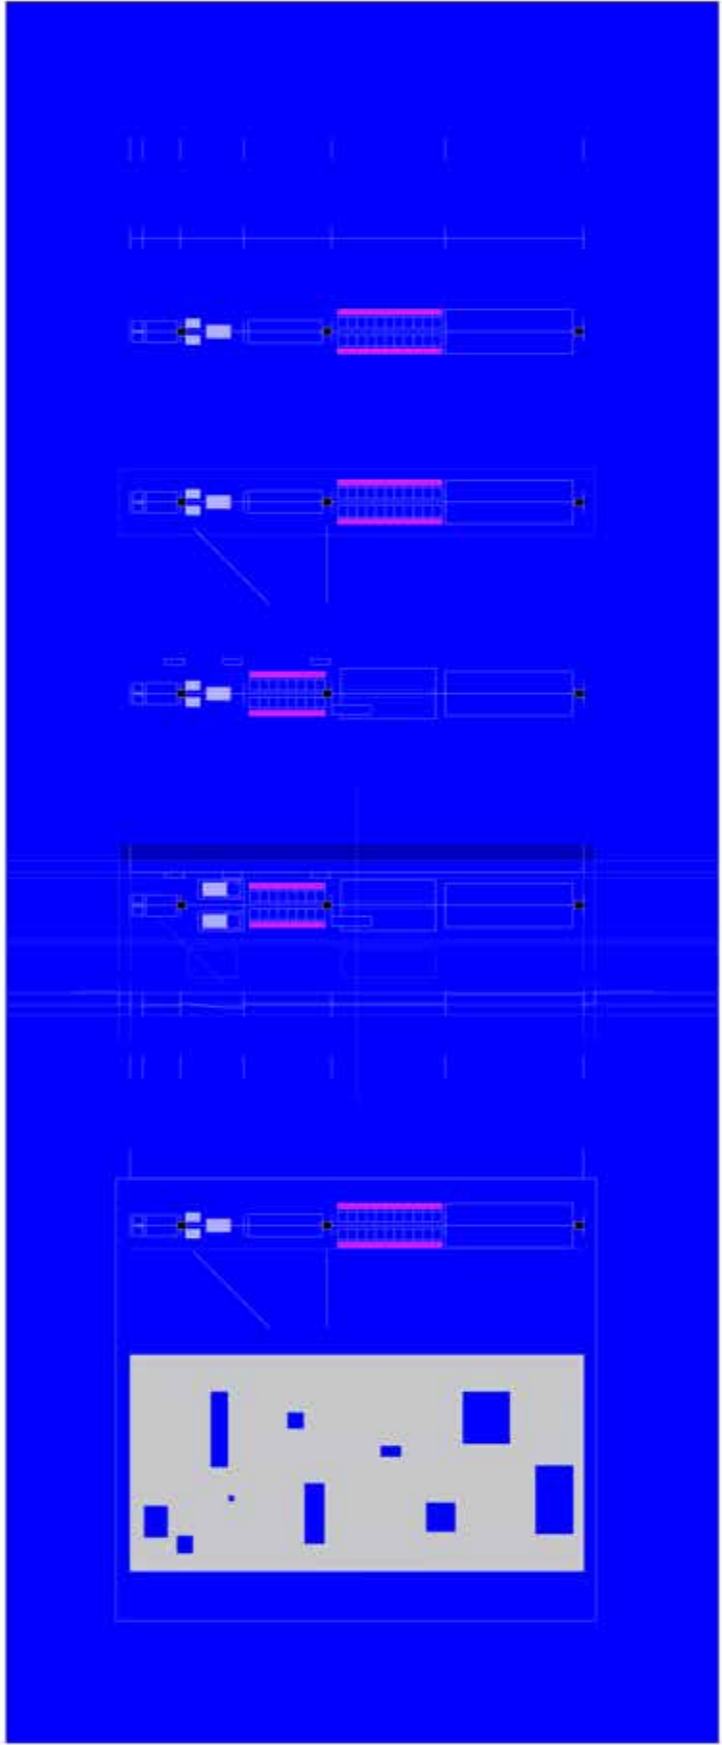

ΔΙΚΤΥΟ ΒΥΘΙΣΜΑΤΩΝ