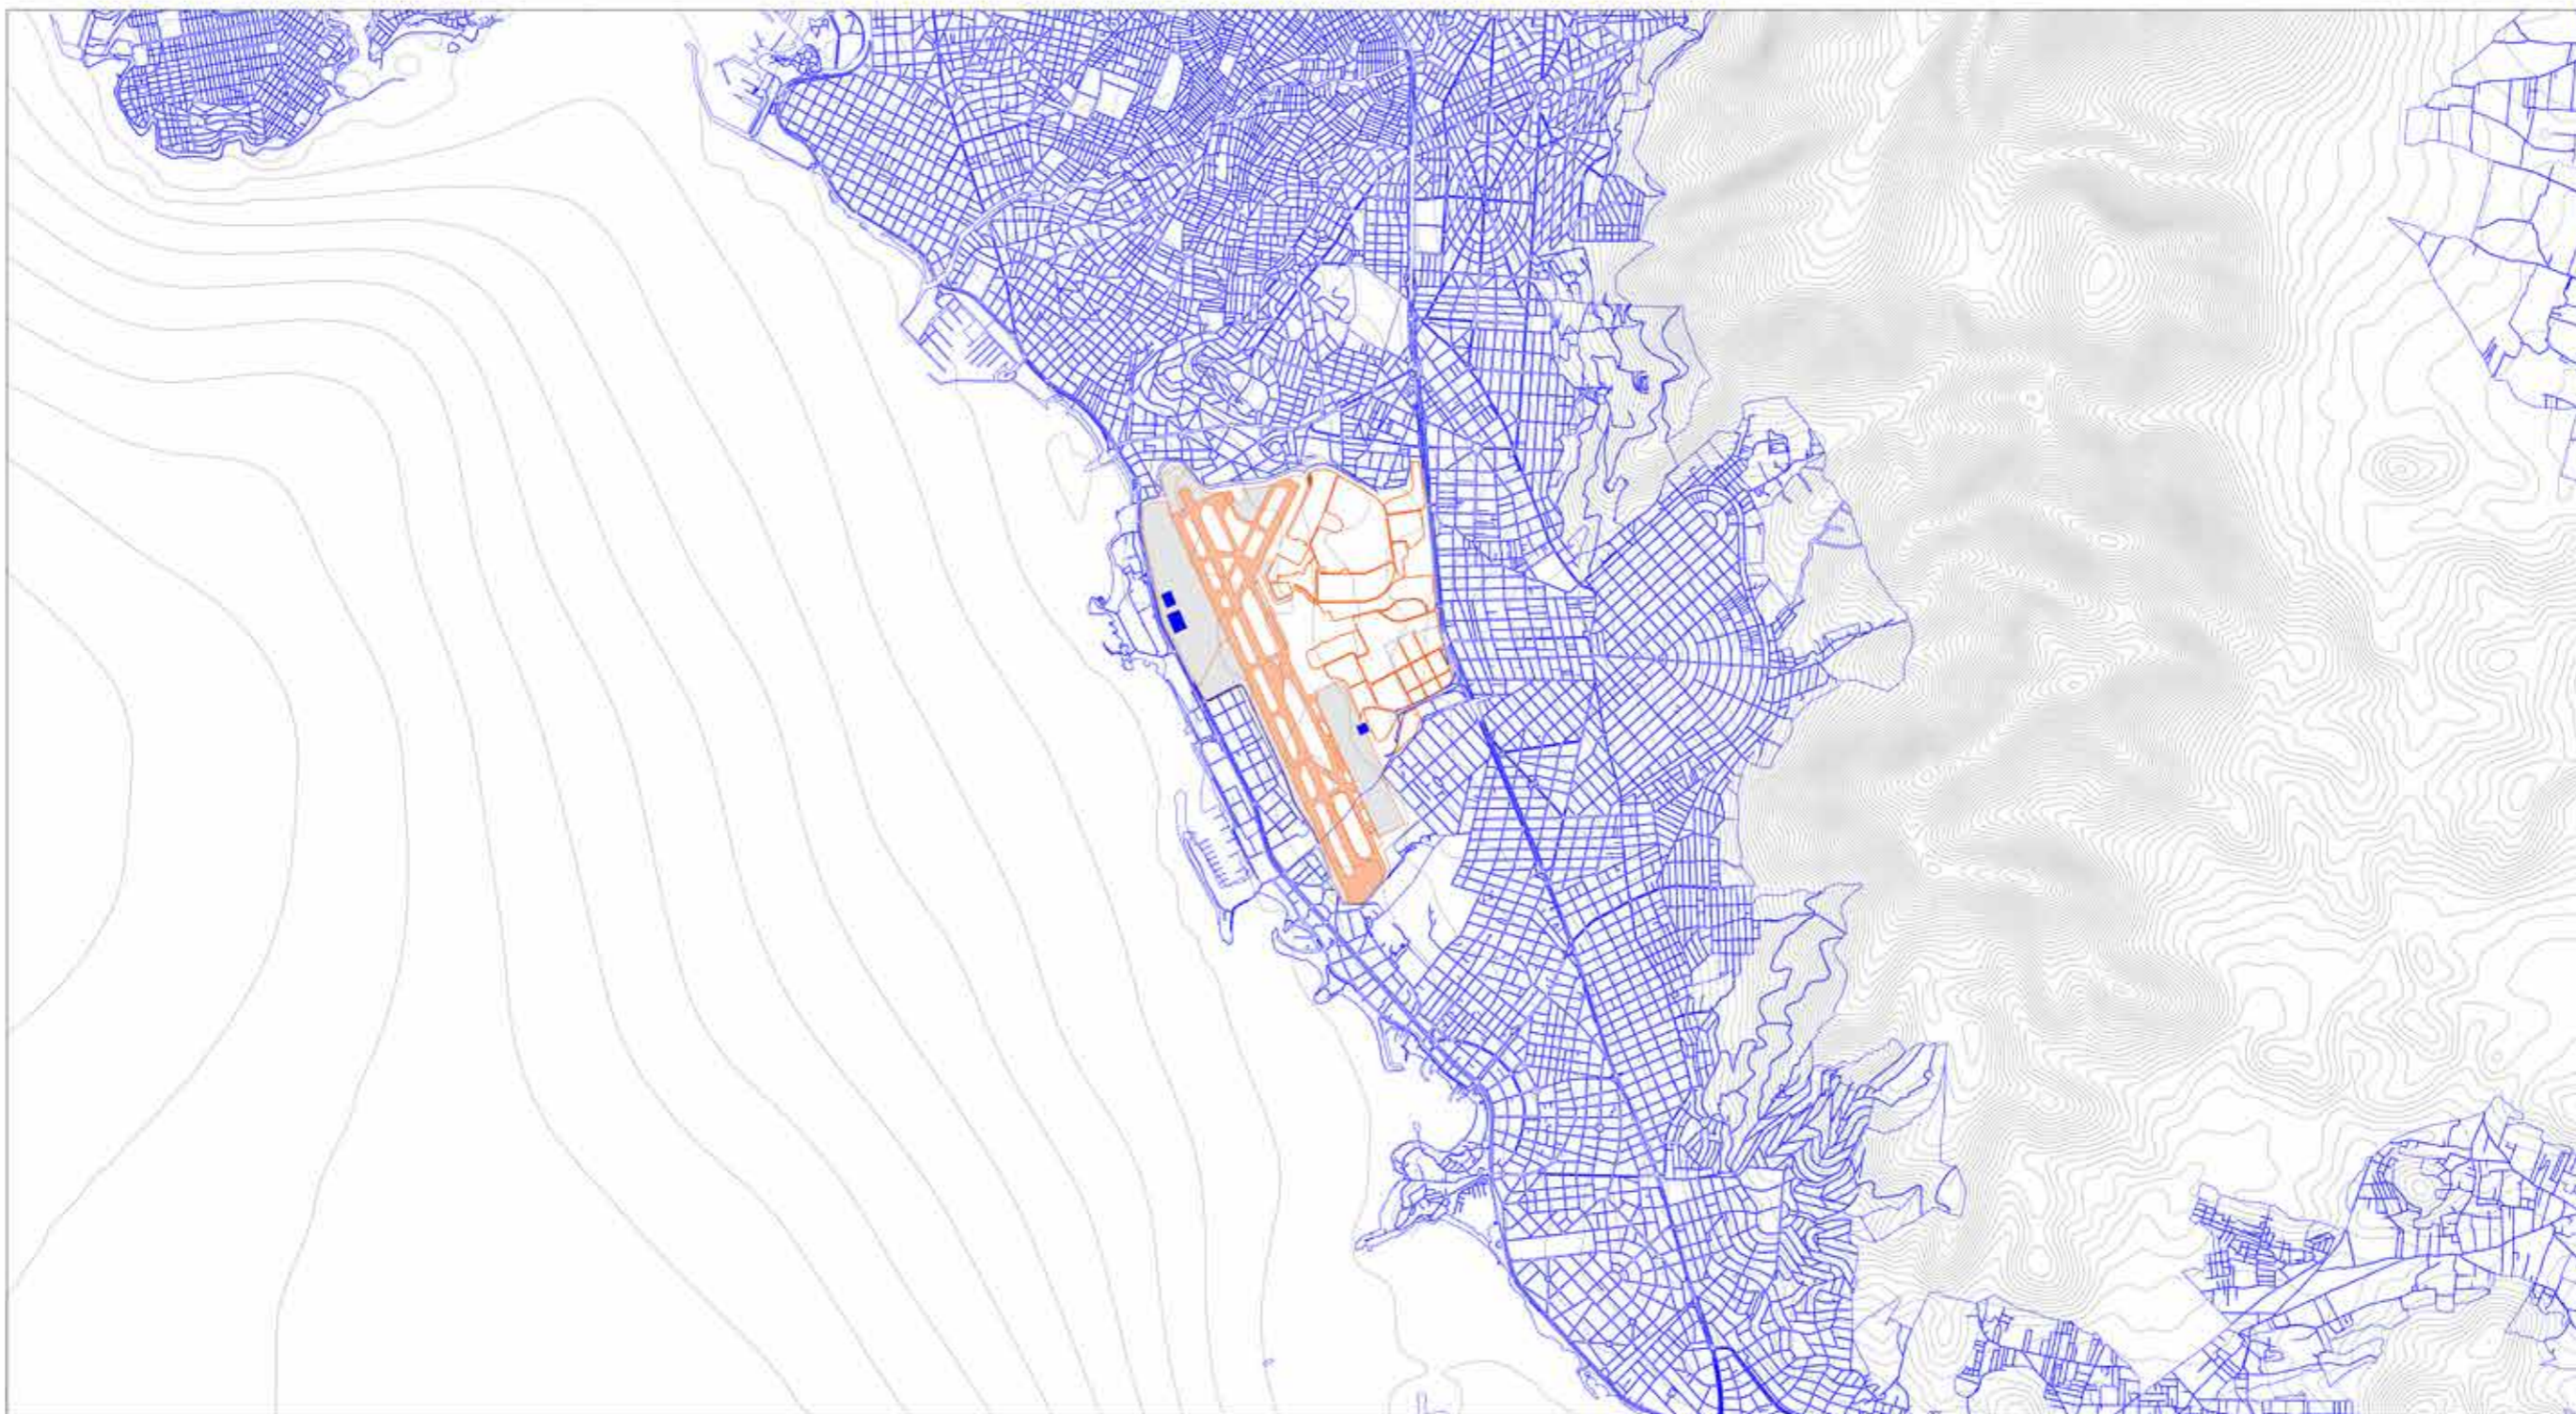

# ΡΑΝΤΕΒΟΥ ΣΤΟΝ ΑΕΡΟΔΙΑΔΡΟΜΟ

ΔΙΠΛΩΜΑΤΙΚΗ ΕΡΓΑΣΙΑ\_ΠΑΝΑΓΙΩΤΗΣ ΚΑΡΑΠΙΠΕΡΗΣ\_ΕΠΙΒΛΕΠΩΝ ΜΙΛΤΙΑΔΗΣ ΚΑΤΣΑΡΟΣ

ΦΕΒΡΟΥΑΡΙΟΣ 2022  
ΣΧΟΛΗ ΑΡΧΙΤΕΚΤΟΝΩΝ ΜΗΧΑΝΙΚΩΝ Ε.Μ.Π.

ΙΣΤΟΡΙΚΟ ΠΛΑΙΣΙΟ	
ΧΑΡΤΗΣ ΠΕΡΙΟΧΗΣ	
ΤΟ ΚΕΝΟ	
Η ΑΝΑΠΛΑΣΗ	
ΤΑ ΜΕΡΗ	
4 ΠΕΡΙΟΧΕΣ	
Η ΠΟΡΕΙΑ	
ΠΕΡΙΟΧΗ ΕΝΔΙΑΦΕΡΟΝΤΟΣ	
ΥΠΕΡ-ΚΛΙΜΑΚΑ	
ΚΕΝΤΡΙΚΗ ΙΔΕΑ	
ΤΟ ΡΑΝΤΕΒΟΥ	
Η ΕΠΙΦΑΝΕΙΑ	
ΔΙΚΤΥΟ ΒΥΘΙΣΜΑΤΩΝ	
ΤΟ ΚΤΙΡΙΟ	
ΚΥΚΛΟΦΟΡΙΑ	
5Η ΟΨΗ	
ΤΟΜΕΣ	
ΤΟ ΒΥΘΙΣΜΑ	
ΠΡΟΟΠΤΙΚΗ ΑΠΟΨΗ 1	
ΤΟ ΡΑΝΤΕΒΟΥ	
ΠΕΡΙΕΧΟΜΕΝΑ	

ΙΣΤΟΡΙΚΟ ΠΛΑΙΣΙΟ

ΧΑΡΤΗΣ ΠΕΡΙΟΧΗΣ

TO KENO

Η ΑΝΑΠΛΑΣΗ

ΚΤΙΠΙΟ SAARINEN

ΧΩΡΟΣ ΣΤΑΘΜΕΥΣΗΣ

ΑΕΡΟΔΙΑΔΡΟΜΟΙ

4 ΠΕΡΙΟΧΕΣ

Η ΠΟΡΕΙΑ

ΠΕΡΙΟΧΗ ΕΝΔΙΑΦΕΡΟΝΤΟΣ

ΥΠΕΡ-ΚΛΙΜΑΚΑ

ΚΕΝΤΡΙΚΗ ΙΔΕΑ

ΚΕΝΤΡΙΚΗ ΙΔΕΑ

ΚΕΝΤΡΙΚΗ ΙΔΕΑ

TO PANTEBOY

Η ΕΠΙΦΑΝΕΙΑ

5H OΨH

ΤΟΜΕΣ

ΤΟ ΒΥΘΙΣΜΑ

ΠΡΟΟΠΤΙΚΗ ΑΠΟΨΗ 1

ΠΡΟΟΠΤΙΚΗ ΑΠΟΨΗ 2

ΤΟ ΒΥΘΙΣΜΑ

TO PANTEBOY