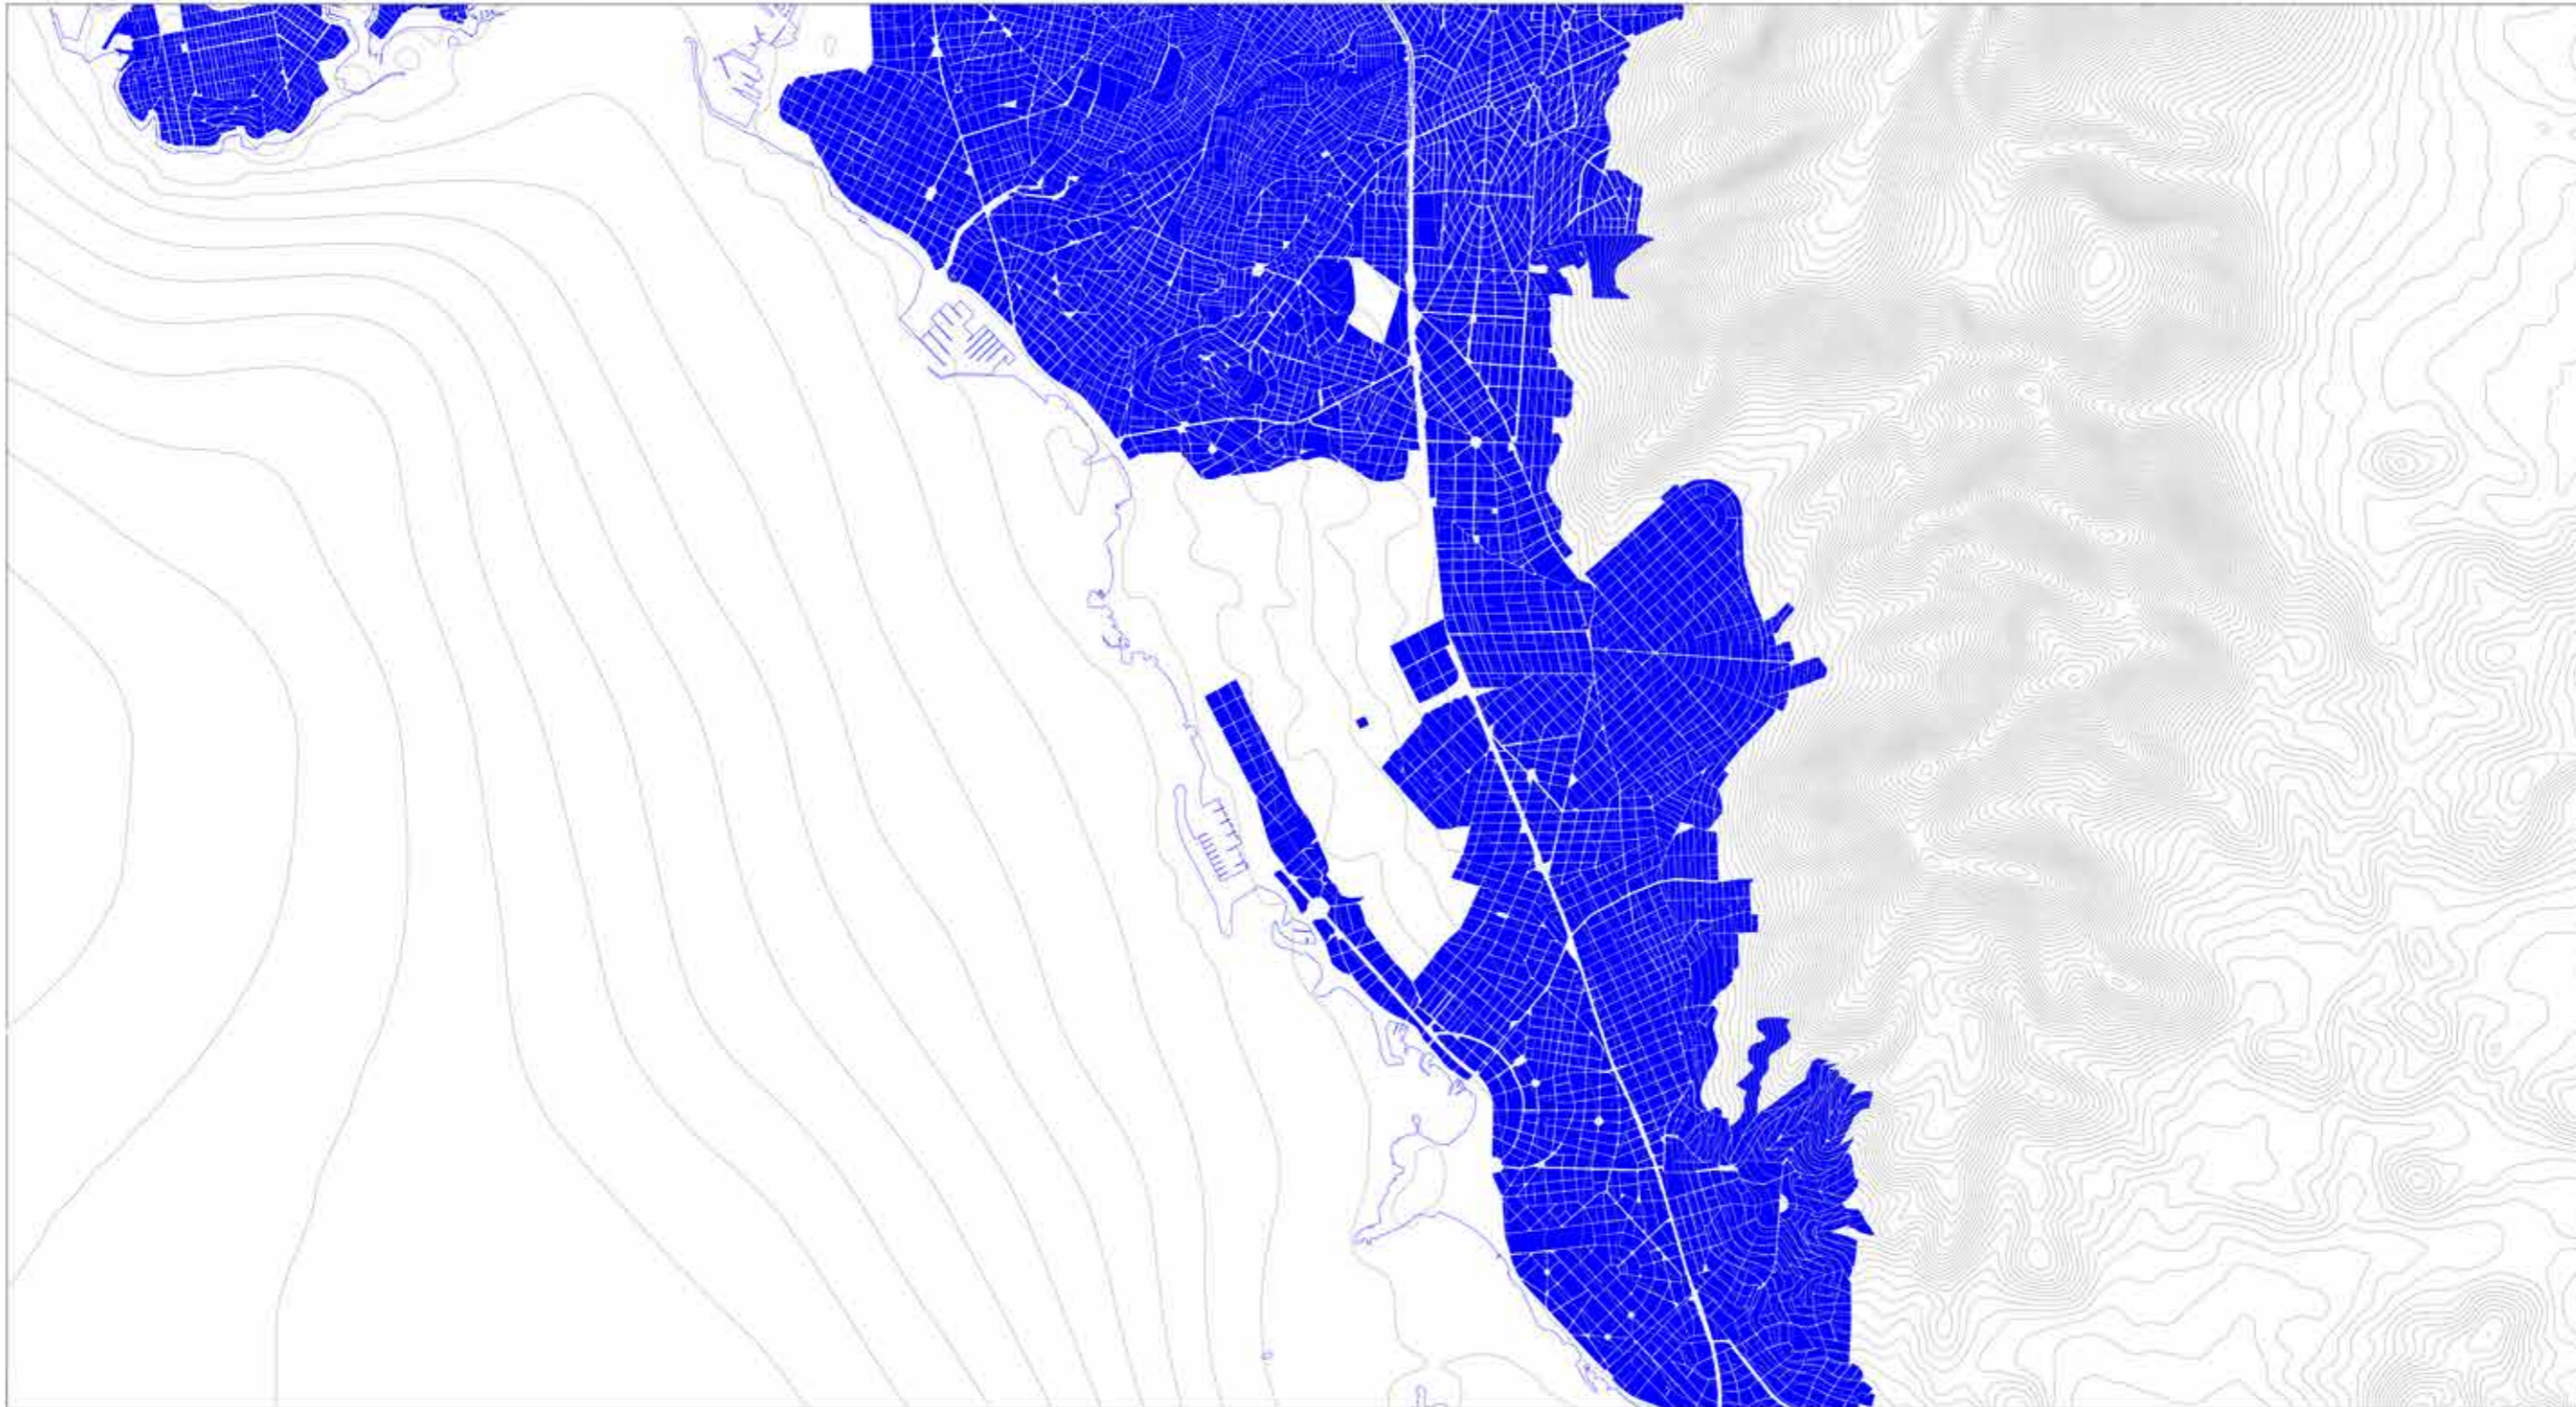

# ΡΑΝΤΕΒΟΥ ΣΤΟΝ ΑΕΡΟΔΙΑΔΡΟΜΟ

ΔΙΠΛΩΜΑΤΙΚΗ ΕΡΓΑΣΙΑ\_ΠΑΝΑΓΙΩΤΗΣ ΚΑΡΑΠΙΠΕΡΗΣ\_ΕΠΙΒΛΕΠΩΝ ΜΙΛΤΙΑΔΗΣ ΚΑΤΣΑΡΟΣ

ΦΕΒΡΟΥΑΡΙΟΣ 2022  
ΣΧΟΛΗ ΑΡΧΙΤΕΚΤΟΝΩΝ ΜΗΧΑΝΙΚΩΝ Ε.Μ.Π.

ΙΣΤΟΡΙΚΟ ΠΛΑΙΣΙΟ	
ΧΑΡΤΗΣ ΠΕΡΙΟΧΗΣ	
ΤΟ ΚΕΝΟ	
Η ΑΝΑΠΛΑΣΗ	
ΤΑ ΜΕΡΗ	
4 ΠΕΡΙΟΧΕΣ	
Η ΠΟΡΕΙΑ	
ΠΕΡΙΟΧΗ ΕΝΔΙΑΦΕΡΟΝΤΟΣ	
ΥΠΕΡ-ΚΛΙΜΑΚΑ	
ΚΕΝΤΡΙΚΗ ΙΔΕΑ	
ΤΟ ΡΑΝΤΕΒΟΥ	
Η ΕΠΙΦΑΝΕΙΑ	
ΔΙΚΤΥΟ ΒΥΘΙΣΜΑΤΩΝ	
ΤΟ ΚΤΙΡΙΟ	
ΚΥΚΛΟΦΟΡΙΑ	
5Η ΟΨΗ	
ΤΟΜΕΣ	
ΤΟ ΒΥΘΙΣΜΑ	
ΠΡΟΟΠΤΙΚΗ ΑΠΟΨΗ 1	
ΤΟ ΡΑΝΤΕΒΟΥ	
ΠΕΡΙΕΧΟΜΕΝΑ	

ΙΣΤΟΡΙΚΟ ΠΛΑΙΣΙΟ

ΧΑΡΤΗΣ ΠΕΡΙΟΧΗΣ

TO KENO

Η ΑΝΑΠΛΑΣΗ

ΚΤΙΠΙΟ SAARINEN

ΧΩΡΟΣ ΣΤΑΘΜΕΥΣΗΣ

ΑΕΡΟΔΙΑΔΡΟΜΟΙ

4 ΠΕΡΙΟΧΕΣ

Η ΠΟΡΕΙΑ

ΠΕΡΙΟΧΗ ΕΝΔΙΑΦΕΡΟΝΤΟΣ

ΥΠΕΡ-ΚΛΙΜΑΚΑ

ΚΕΝΤΡΙΚΗ ΙΔΕΑ

ΚΕΝΤΡΙΚΗ ΙΔΕΑ

ΚΕΝΤΡΙΚΗ ΙΔΕΑ

TO PANTEBOY

Η ΕΠΙΦΑΝΕΙΑ