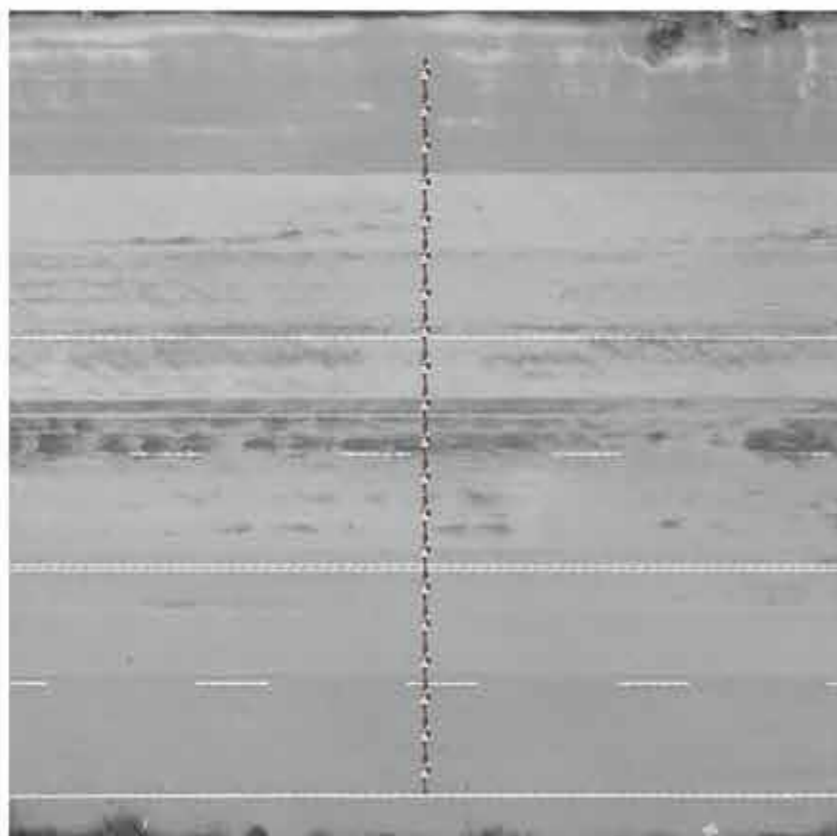

ΥΠΕΡ-ΚΛΙΜΑΚΑ