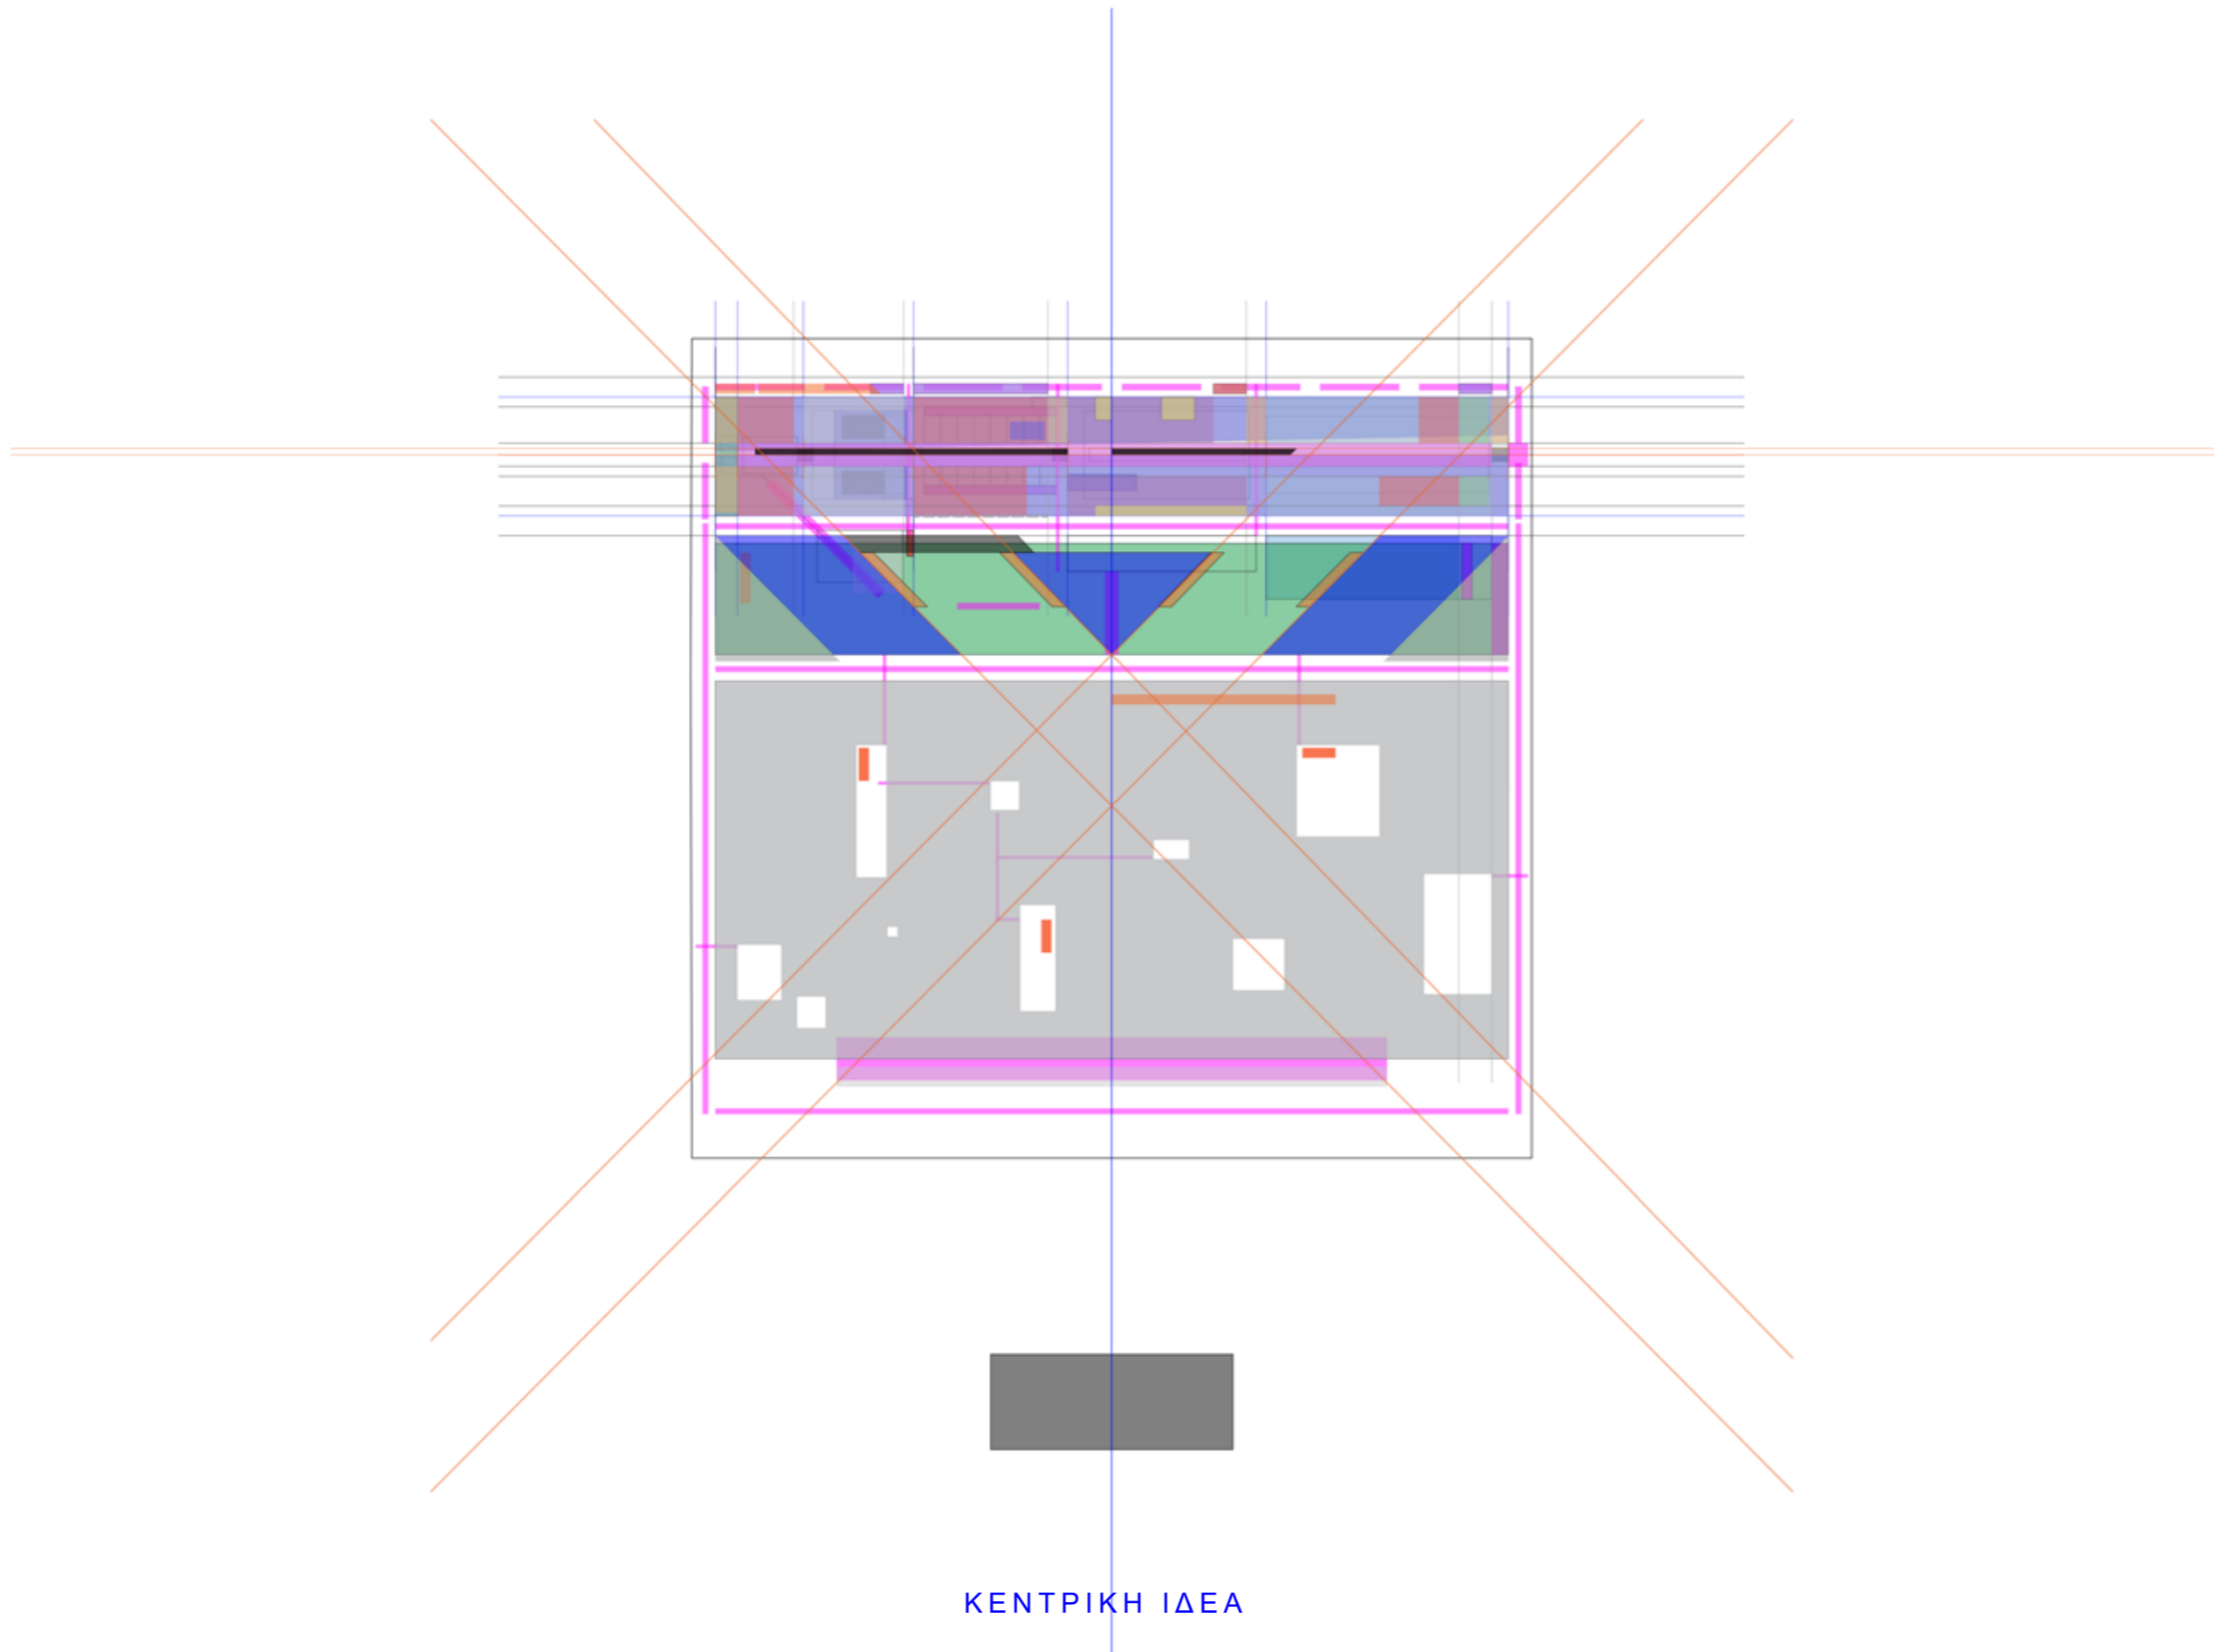

ΚΕΝΤΡΙΚΗ ΙΔΕΑ