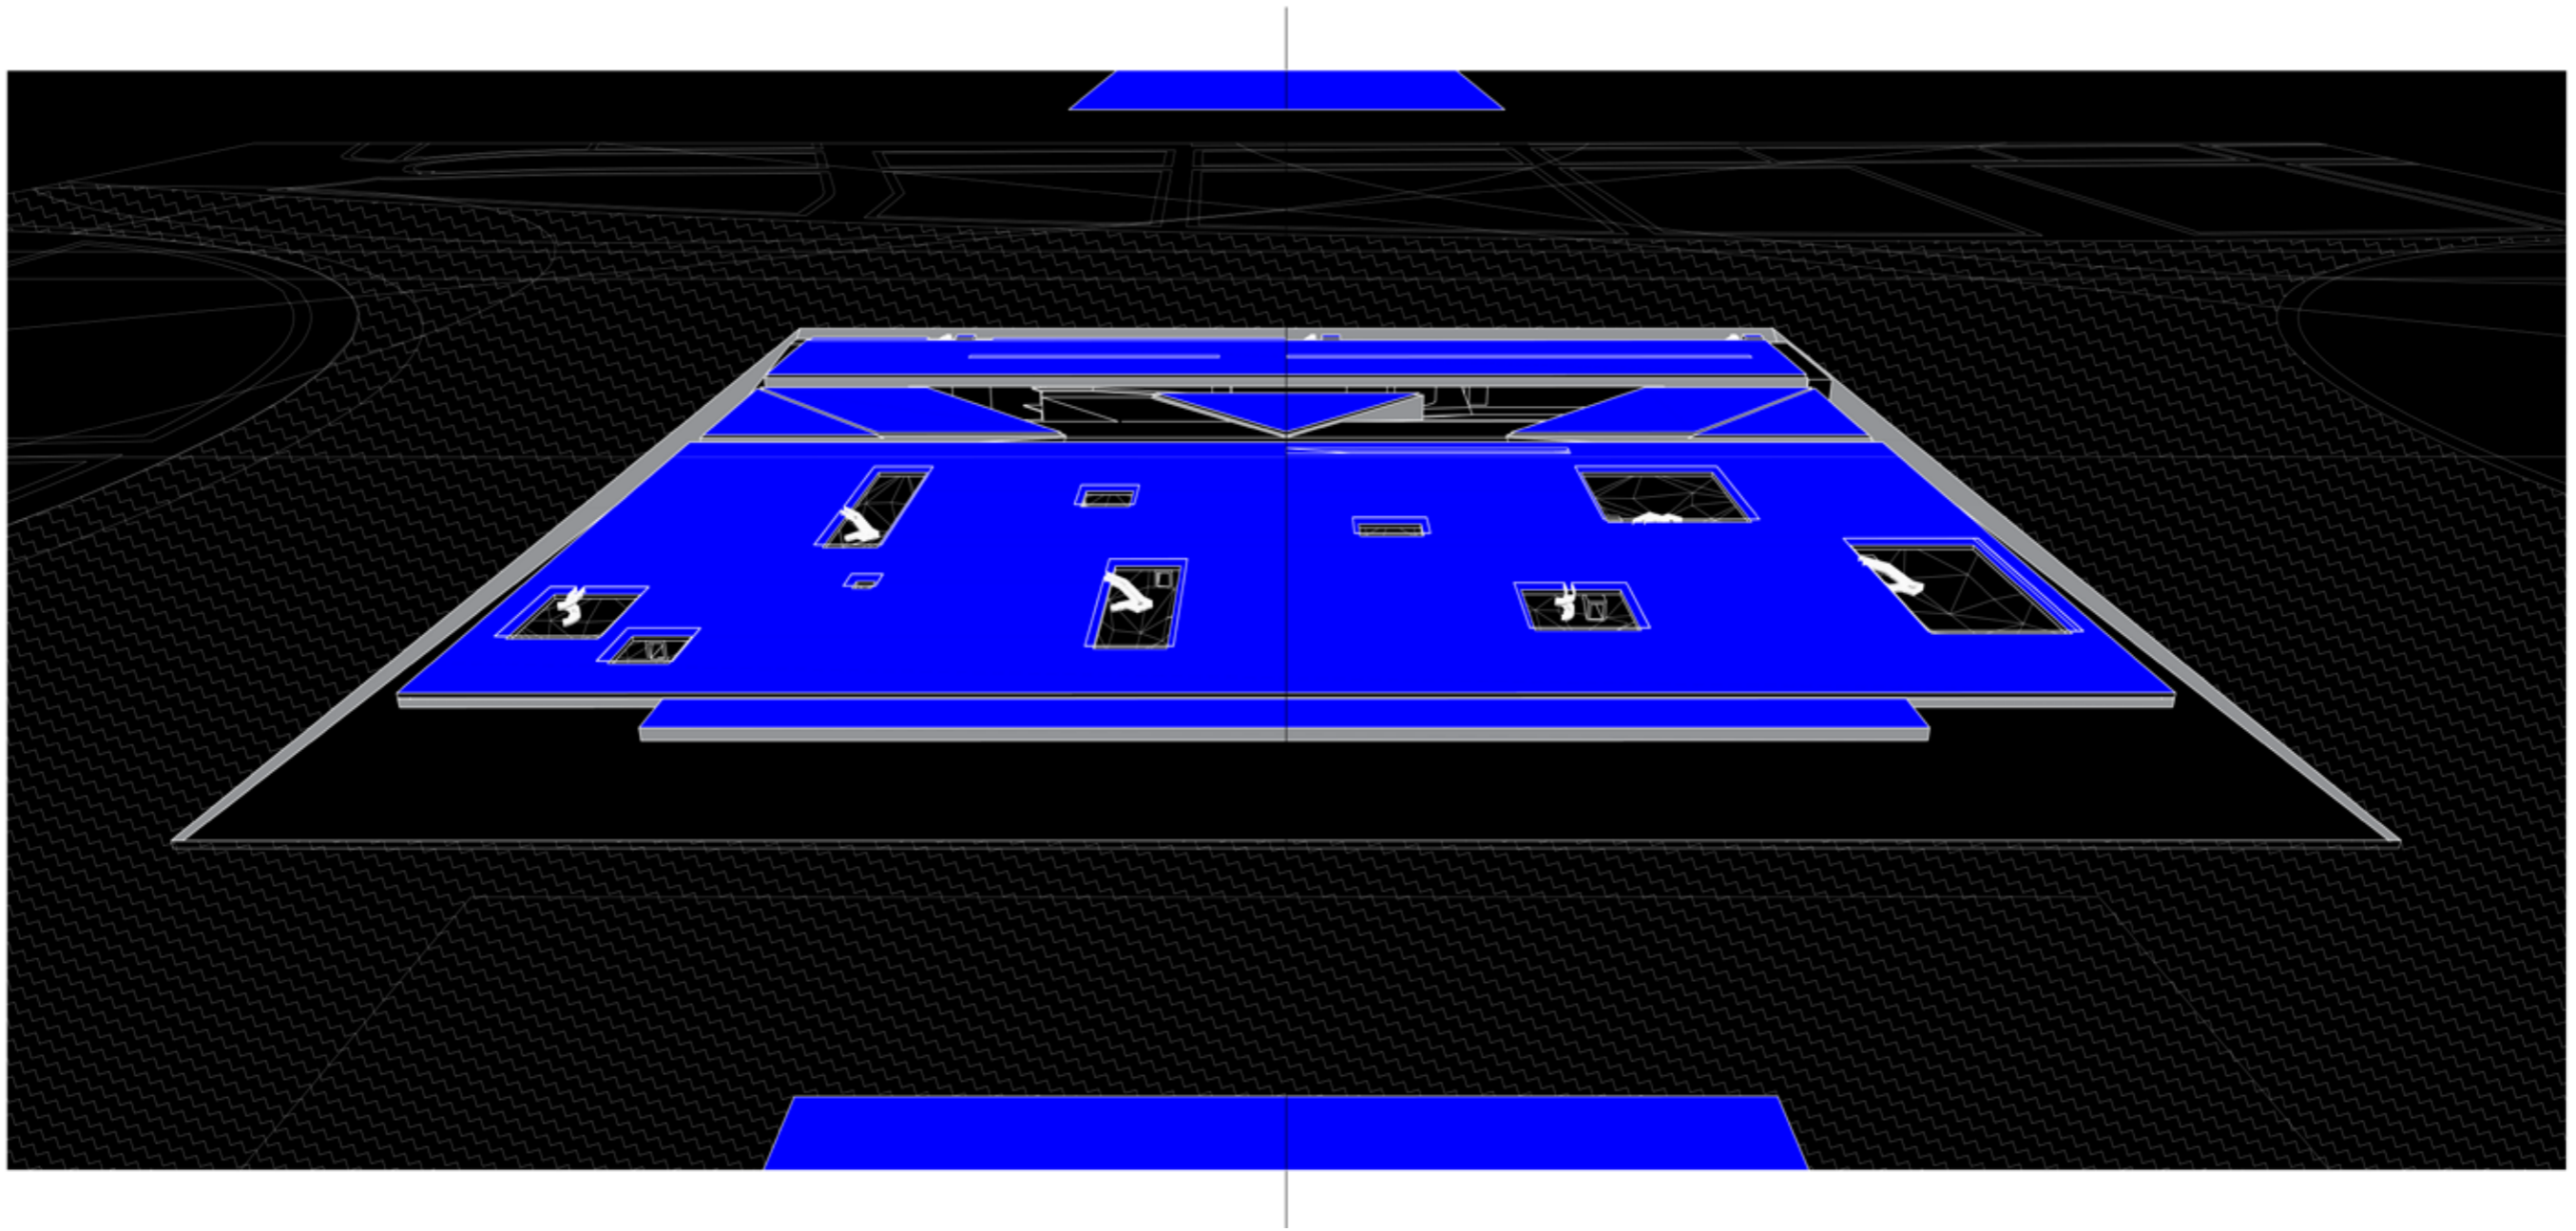

# ΡΑΝΤΕΒΟΥ ΣΤΟΝ ΑΕΡΟΔΙΑΔΡΟΜΟ

ΔΙΠΛΩΜΑΤΙΚΗ ΕΡΓΑΣΙΑ\_ΠΑΝΑΓΙΩΤΗΣ ΚΑΡΑΠΙΠΕΡΗΣ\_ΕΠΙΒΛΕΠΩΝ ΜΙΛΤΙΑΔΗΣ ΚΑΤΣΑΡΟΣ

ΦΕΒΡΟΥΑΡΙΟΣ 2022  
ΣΧΟΛΗ ΑΡΧΙΤΕΚΤΟΝΩΝ ΜΗΧΑΝΙΚΩΝ Ε.Μ.Π.

ΙΣΤΟΡΙΚΟ ΠΛΑΙΣΙΟ	
ΧΑΡΤΗΣ ΠΕΡΙΟΧΗΣ	
ΤΟ ΚΕΝΟ	
Η ΑΝΑΠΛΑΣΗ	
ΤΑ ΜΕΡΗ	
4 ΠΕΡΙΟΧΕΣ	
Η ΠΟΡΕΙΑ	
ΠΕΡΙΟΧΗ ΕΝΔΙΑΦΕΡΟΝΤΟΣ	
ΥΠΕΡ-ΚΛΙΜΑΚΑ	
ΚΕΝΤΡΙΚΗ ΙΔΕΑ	
ΤΟ ΡΑΝΤΕΒΟΥ	
Η ΕΠΙΦΑΝΕΙΑ	
ΔΙΚΤΥΟ ΒΥΘΙΣΜΑΤΩΝ	
ΤΟ ΚΤΙΡΙΟ	
ΚΥΚΛΟΦΟΡΙΑ	
5Η ΟΨΗ	
ΤΟΜΕΣ	
ΤΟ ΒΥΘΙΣΜΑ	
ΠΡΟΟΠΤΙΚΗ ΑΠΟΨΗ 1	
ΤΟ ΡΑΝΤΕΒΟΥ	
ΠΕΡΙΕΧΟΜΕΝΑ	

ΙΣΤΟΡΙΚΟ ΠΛΑΙΣΙΟ

ΧΑΡΤΗΣ ΠΕΡΙΟΧΗΣ

TO KENO

Η ΑΝΑΠΛΑΣΗ

ΚΤΙΠΙΟ SAARINEN

ΧΩΡΟΣ ΣΤΑΘΜΕΥΣΗΣ

ΑΕΡΟΔΙΑΔΡΟΜΟΙ

4 ΠΕΡΙΟΧΕΣ

5H OΨH

ΤΟΜΕΣ

ΤΟ ΒΥΘΙΣΜΑ

ΠΡΟΟΠΤΙΚΗ ΑΠΟΨΗ 1

ΠΡΟΟΠΤΙΚΗ ΑΠΟΨΗ 2

ΤΟ ΒΥΘΙΣΜΑ

TO PANTEBOY