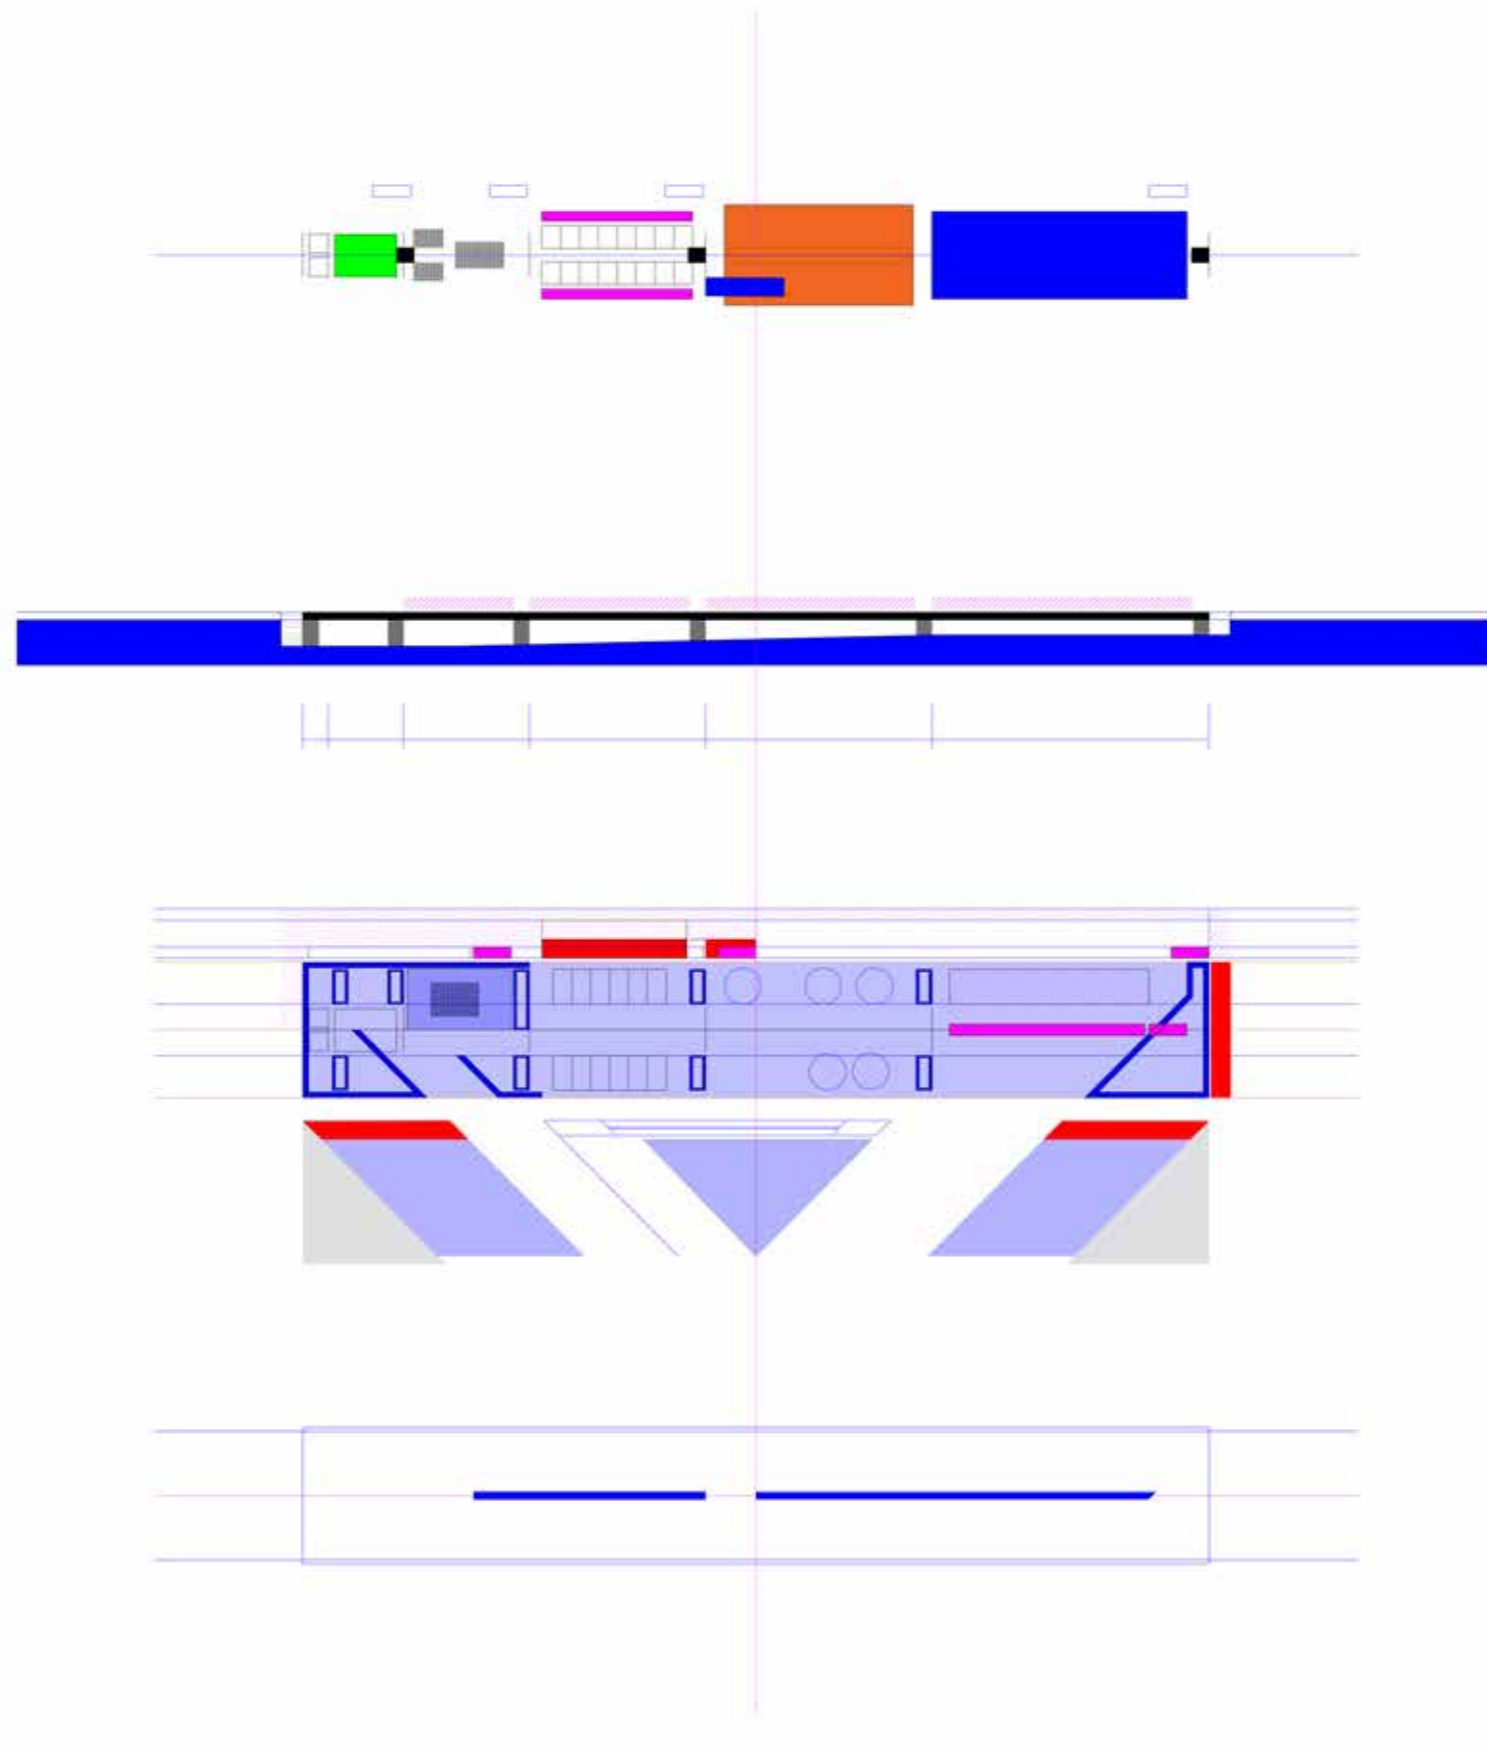

TO KTIPIO

TO KTIPIO