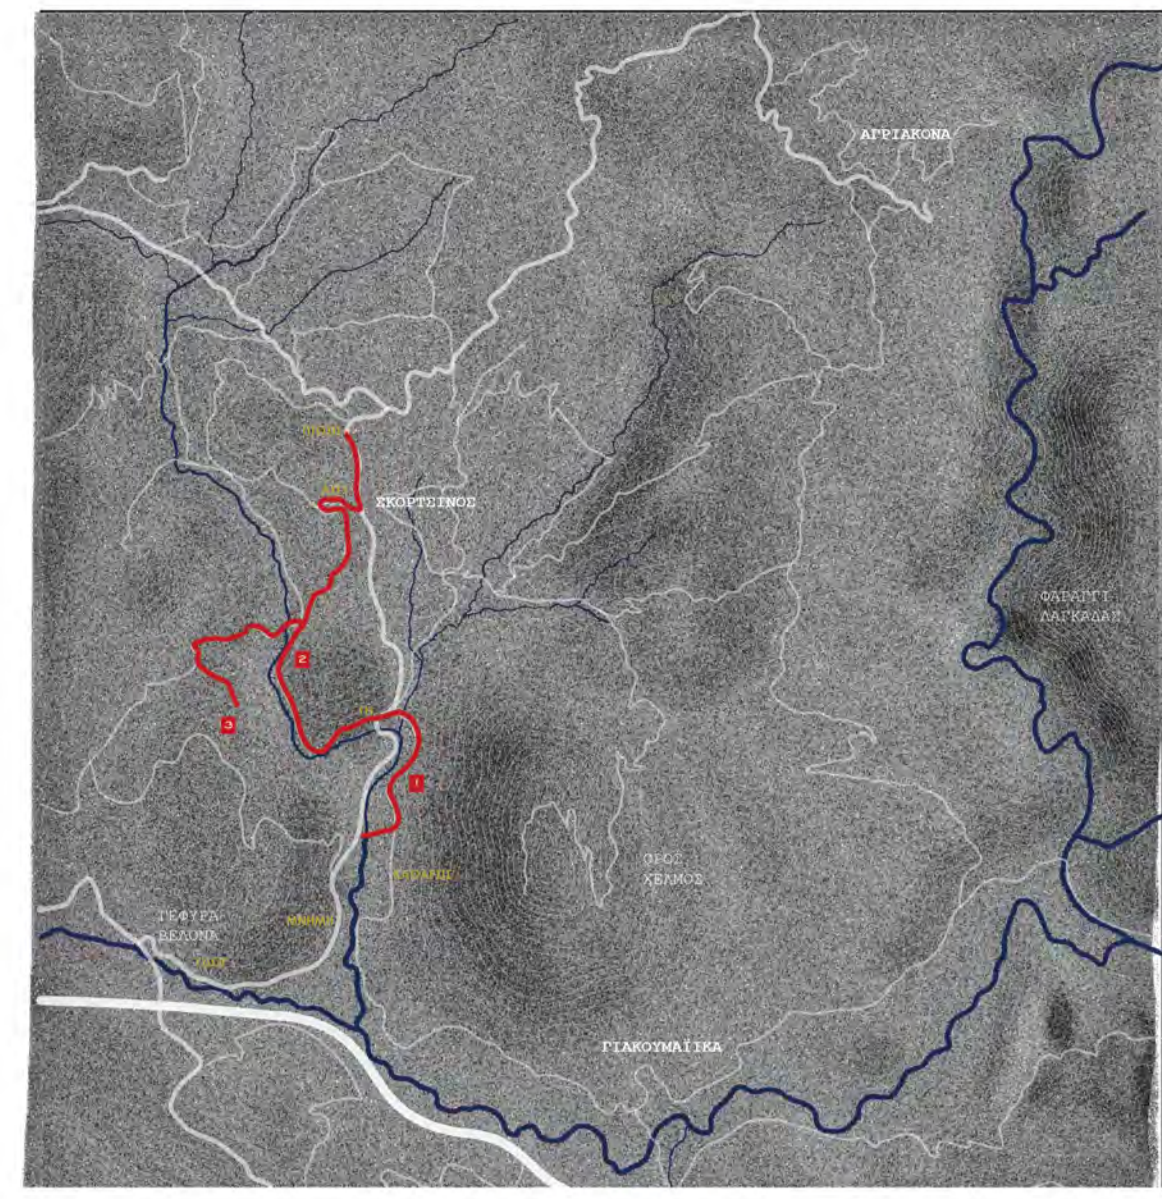

ΝΕΟΛΙΘΙΚΗ ΕΠΟΧΗ  
7000-3200 Π.Χ.

01

02

ΑΡΧΑΪΚΗ-ΕΛΛΗΝΙΣΤΙΚΗ ΠΕΡΙΟΔΟΣ  
800-323 Π.Χ.

03

04

ΡΩΜΑΪΚΗ ΠΕΡΙΟΔΟΣ  
146 Π.Χ.-330 Μ.Χ.

05

06

ΒΥΖΑΝΤΙΝΗ ΠΕΡΙΟΔΟΣ  
330-1453 Μ.Χ.

07

08

ΜΟΝΟΠΑΤΙ ΓΗΣ

ΜΟΝΟΠΑΤΙ ΥΔΩΡ

ΜΟΝΟΠΑΤΙ ΑΘΗΝΑΣ

ΜΟΝΟΠΑΤΙ ΑΡΤΕΜΙΔΟΣ (Α)

ΜΟΝΟΠΑΤΙ ΑΡΤΕΜΙΔΟΣ (Β)

- 3.200 Π.Χ.
- ΣΠΗΛΑΙΟ ΕΛΕΦΑΝΤΑ
- ΣΠΗΛΑΙΟ ΤΟΥΠΙΤΣΕΣ
- ΣΠΗΛΑΙΟ ΤΕΟΛΟΥ
- ΠΗΓΕΣ ΕΥΡΩΤΑ
- ΠΗΓΕΣ ΣΥΚΑΜΙΑΣ
- ΟΧΥΡΟ ΑΘΗΝΑΙΟ
- ΑΓΙΑ ΕΙΡΗΝΗ
- ΡΩΜΑΪΚΟ ΛΟΥΤΡΟ
- ΡΩΜΑΪΚΑ ΘΡΑΥΣΜΑΤΑ
- ΑΓΙΟΣ ΒΑΣΙΛΕΙΟΣ
- ΑΓΙΟΣ ΚΩΝΣΤΑΝΤΙΝΟΣ
- ΠΑΛΛΙΟΧΩΡΑ ΚΑΛΤΕΖΩΝ
- ΑΓΙΟΣ ΤΑΣΙΑΡΧΗΣ

1450 Μ.Χ.