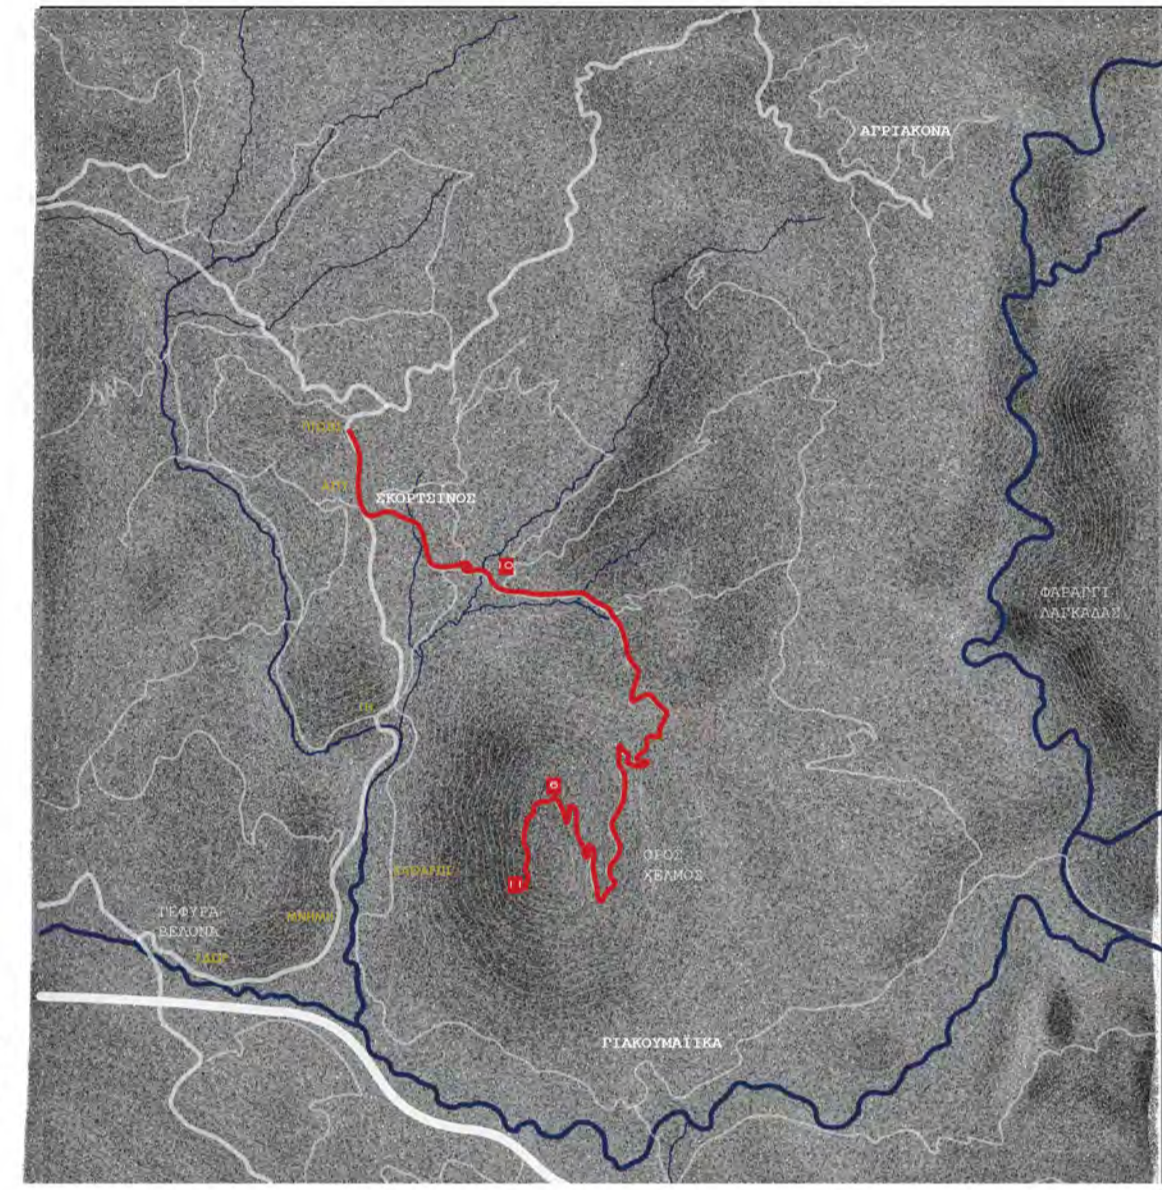

ΝΕΟΛΙΘΙΚΗ ΕΠΟΧΗ  
7000-3200 Π.Χ.

01

02

ΑΡΧΑΪΚΗ-ΕΛΛΗΝΙΣΤΙΚΗ ΠΕΡΙΟΔΟΣ  
800-323 Π.Χ.

03

04

ΡΩΜΑΪΚΗ ΠΕΡΙΟΔΟΣ  
146 Π.Χ.-330 Μ.Χ.

05

06

ΒΥΖΑΝΤΙΝΗ ΠΕΡΙΟΔΟΣ  
330-1453 Μ.Χ.

07

08

ΜΟΝΟΠΑΤΙ ΓΗΣ

ΜΟΝΟΠΑΤΙ ΥΔΩΡ

ΜΟΝΟΠΑΤΙ ΑΘΗΝΑΣ

ΜΟΝΟΠΑΤΙ ΑΡΤΕΜΙΔΟΣ (Α)

ΜΟΝΟΠΑΤΙ ΑΡΤΕΜΙΔΟΣ (Β)

- 3.200 Π.Χ.
- ΣΠΗΛΑΙΟ ΕΛΕΦΑΝΤΑ
- ΣΠΗΛΑΙΟ ΤΟΥΠΙΤΣΕΣ
- ΣΠΗΛΑΙΟ ΤΕΟΛΟΥ
- ΠΗΓΕΣ ΕΥΡΩΤΑ
- ΠΗΓΕΣ ΣΥΚΑΜΙΑΣ
- ΟΧΥΡΟ ΑΘΗΝΑΙΟ
- ΑΓΙΑ ΕΙΡΗΝΗ
- ΡΩΜΑΪΚΟ ΛΟΥΤΡΟ
- ΡΩΜΑΪΚΑ ΘΡΑΥΣΜΑΤΑ
- ΑΓΙΟΣ ΒΑΣΙΛΕΙΟΣ
- ΑΓΙΟΣ ΚΩΝΣΤΑΝΤΙΝΟΣ
- ΠΑΛΛΙΟΧΩΡΑ ΚΑΛΤΕΖΩΝ
- ΑΓΙΟΣ ΤΑΣΙΑΡΧΗΣ

1450 Μ.Χ.