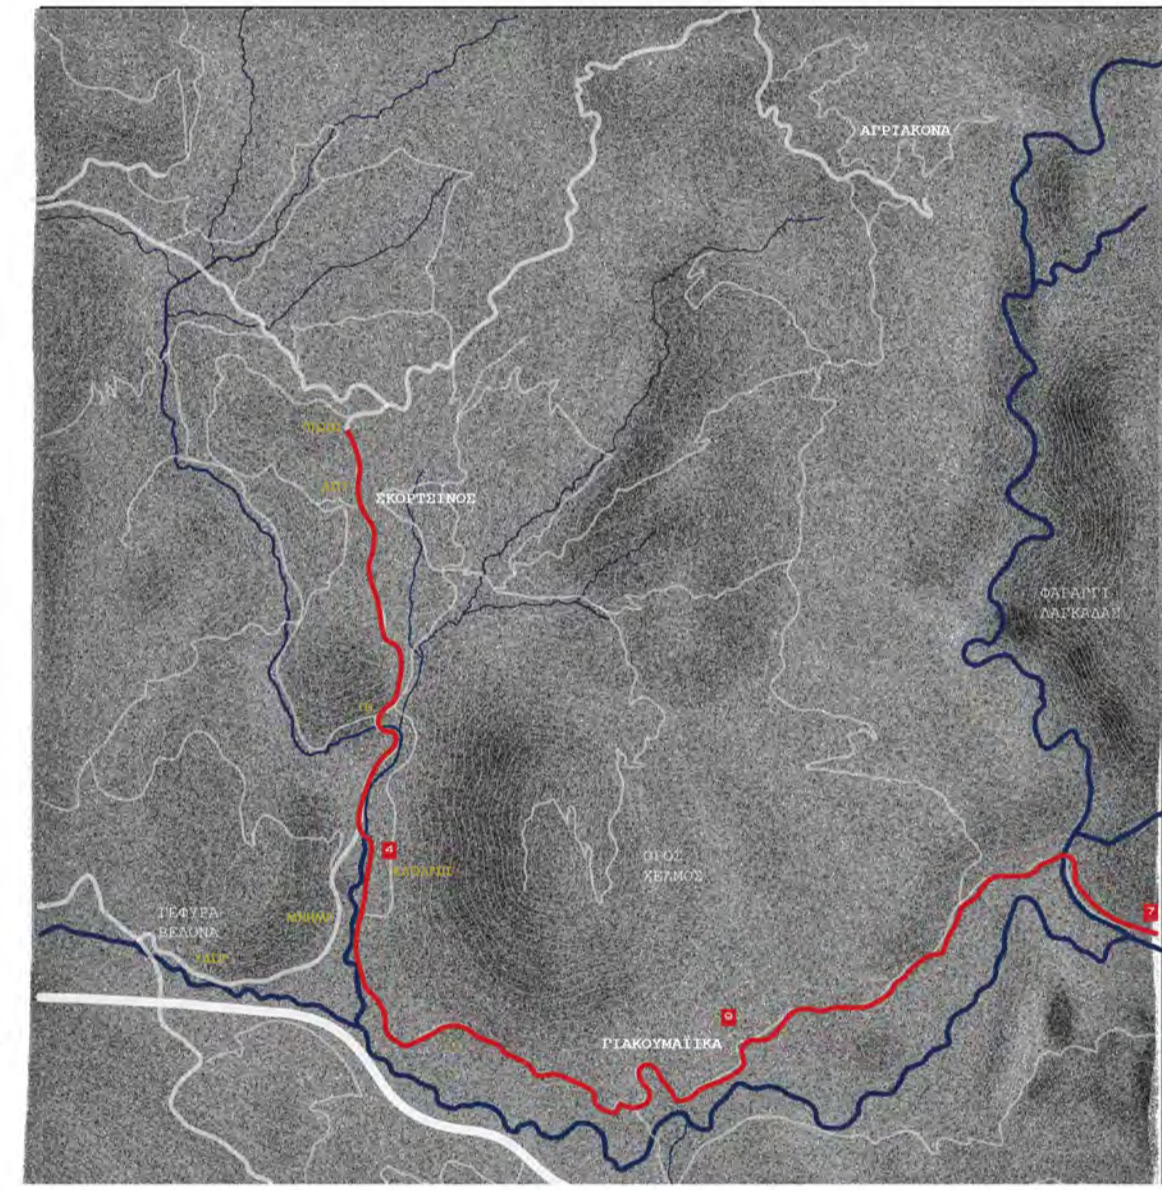

ΝΕΟΛΙΘΙΚΗ ΕΠΟΧΗ  
7000-3200 Π.Χ.

01

02

ΑΡΧΑΪΚΗ-ΕΛΛΗΝΙΣΤΙΚΗ ΠΕΡΙΟΔΟΣ  
800-323 Π.Χ.

03

04

ΡΩΜΑΪΚΗ ΠΕΡΙΟΔΟΣ  
146 Π.Χ.-330 Μ.Χ.

05

06

ΒΥΖΑΝΤΙΝΗ ΠΕΡΙΟΔΟΣ  
330-1453 Μ.Χ.

07

08

ΜΟΝΟΠΑΤΙ ΓΗΣ

ΜΟΝΟΠΑΤΙ ΥΔΩΡ

ΜΟΝΟΠΑΤΙ ΑΘΗΝΑΣ

ΜΟΝΟΠΑΤΙ ΑΡΤΕΜΙΔΟΣ (Α)

ΜΟΝΟΠΑΤΙ ΑΡΤΕΜΙΔΟΣ (Β)

- 3.200 Π.Χ.
- ΣΠΗΛΑΙΟ ΕΛΕΦΑΝΤΑ
- ΣΠΗΛΑΙΟ ΤΟΥΠΙΤΣΕΣ
- ΣΠΗΛΑΙΟ ΤΕΟΛΟΥ
- ΠΗΓΕΣ ΕΥΡΩΤΑ
- ΠΗΓΕΣ ΣΥΚΑΜΙΑΣ
- ΟΧΥΡΟ ΑΘΗΝΑΙΟ
- ΑΓΙΑ ΕΙΡΗΝΗ
- ΡΩΜΑΪΚΟ ΛΟΥΤΡΟ
- ΡΩΜΑΪΚΑ ΘΡΑΥΣΜΑΤΑ
- ΑΓΙΟΣ ΒΑΣΙΛΕΙΟΣ
- ΑΓΙΟΣ ΚΩΝΣΤΑΝΤΙΝΟΣ
- ΠΑΛΛΙΟΧΩΡΑ ΚΑΛΤΕΖΩΝ
- ΑΓΙΟΣ ΤΑΣΙΑΡΧΗΣ

1450 Μ.Χ.