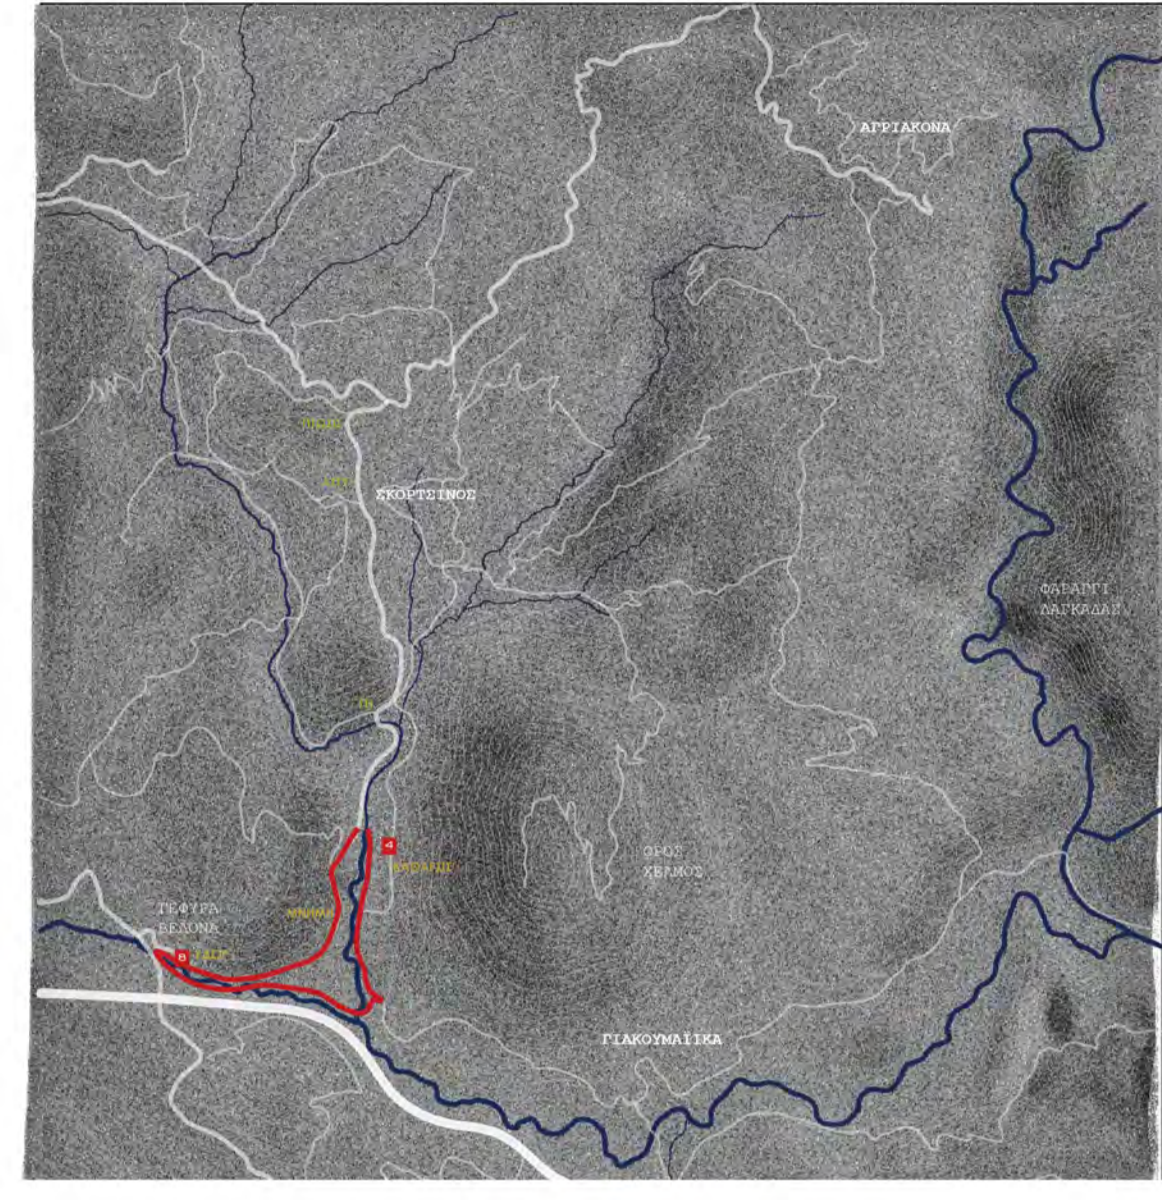

ΝΕΟΛΙΘΙΚΗ ΕΠΟΧΗ  
7000-3200 Π.Χ.

01

02

ΑΡΧΑΪΚΗ-ΕΛΛΗΝΙΣΤΙΚΗ ΠΕΡΙΟΔΟΣ  
800-323 Π.Χ.

03

04

ΡΩΜΑΪΚΗ ΠΕΡΙΟΔΟΣ  
146 Π.Χ.-330 Μ.Χ.

05

06

ΒΥΖΑΝΤΙΝΗ ΠΕΡΙΟΔΟΣ  
330-1453 Μ.Χ.

07

08

ΜΟΝΟΠΑΤΙ ΓΗΣ

ΜΟΝΟΠΑΤΙ ΥΔΩΡ

ΜΟΝΟΠΑΤΙ ΑΘΗΝΑΣ

ΜΟΝΟΠΑΤΙ ΑΡΤΕΜΙΔΟΣ (Α)

ΜΟΝΟΠΑΤΙ ΑΡΤΕΜΙΔΟΣ (Β)

- 3.200 Π.Χ.
- ΣΠΗΛΑΙΟ ΕΛΕΦΑΝΤΑ
- ΣΠΗΛΑΙΟ ΤΟΥΠΙΤΣΕΣ
- ΣΠΗΛΑΙΟ ΤΕΟΛΟΥ
- ΠΗΓΕΣ ΕΥΡΩΤΑ
- ΠΗΓΕΣ ΣΥΚΑΜΙΑΣ
- ΟΧΥΡΟ ΑΘΗΝΑΙΟ
- ΑΓΙΑ ΕΙΡΗΝΗ
- ΡΩΜΑΪΚΟ ΛΟΥΤΡΟ
- ΡΩΜΑΪΚΑ ΘΡΑΥΣΜΑΤΑ
- ΑΓΙΟΣ ΒΑΣΙΛΕΙΟΣ
- ΑΓΙΟΣ ΚΩΝΣΤΑΝΤΙΝΟΣ
- ΠΑΛΛΙΟΧΩΡΑ ΚΑΛΤΕΖΩΝ
- ΑΓΙΟΣ ΤΑΣΙΑΡΧΗΣ

1450 Μ.Χ.