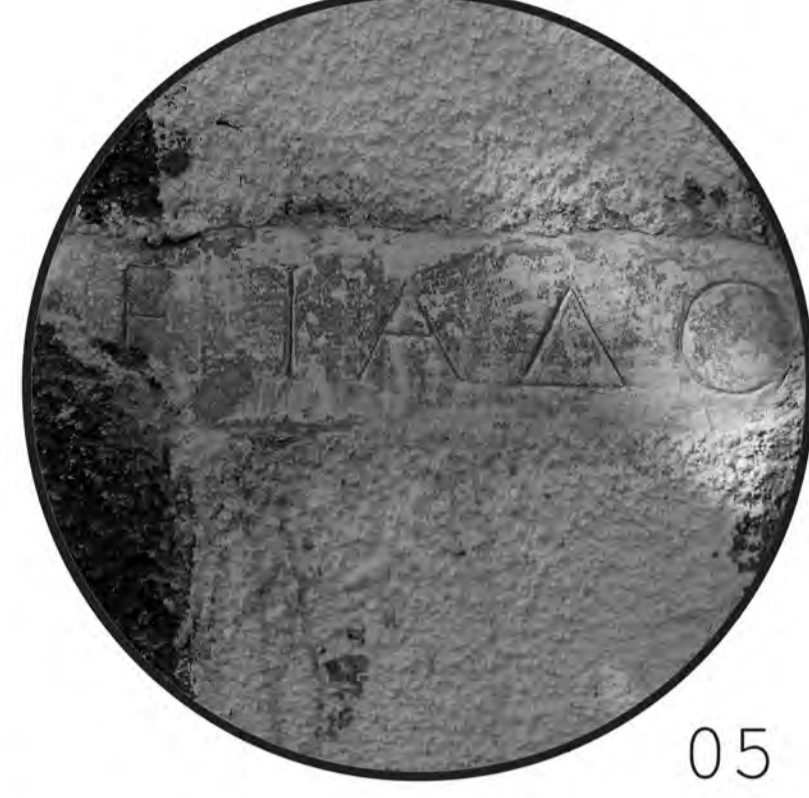

ΝΕΟΛΙΘΙΚΗ ΕΠΟΧΗ  
7000-3200 Π.Χ.

01

02

ΑΡΧΑΪΚΗ-ΕΛΛΗΝΙΣΤΙΚΗ ΠΕΡΙΟΔΟΣ  
800-323 Π.Χ.

03

04

ΡΩΜΑΪΚΗ ΠΕΡΙΟΔΟΣ  
146 Π.Χ.-330 Μ.Χ.

05

06

ΒΥΖΑΝΤΙΝΗ ΠΕΡΙΟΔΟΣ  
330-1453 Μ.Χ.

07

08

ΜΟΝΟΠΑΤΙ ΓΗΣ

ΜΟΝΟΠΑΤΙ ΥΔΩΡ

ΜΟΝΟΠΑΤΙ ΑΘΗΝΑΣ

ΜΟΝΟΠΑΤΙ ΑΡΤΕΜΙΔΟΣ (Α)

ΜΟΝΟΠΑΤΙ ΑΡΤΕΜΙΔΟΣ (Β)

- 3.200 Π.Χ.
- ΣΠΗΛΑΙΟ ΕΛΕΦΑΝΤΑ
- ΣΠΗΛΑΙΟ ΤΟΥΠΙΤΣΕΣ
- ΣΠΗΛΑΙΟ ΤΕΟΛΟΥ
- ΠΗΓΕΣ ΕΥΡΩΤΑ
- ΠΗΓΕΣ ΣΥΚΑΜΙΑΣ
- ΟΧΥΡΟ ΑΘΗΝΑΙΟ
- ΑΓΙΑ ΕΙΡΗΝΗ
- ΡΩΜΑΪΚΟ ΛΟΥΤΡΟ
- ΡΩΜΑΪΚΑ ΘΡΑΥΣΜΑΤΑ
- ΑΓΙΟΣ ΒΑΣΙΛΕΙΟΣ
- ΑΓΙΟΣ ΚΩΝΣΤΑΝΤΙΝΟΣ
- ΠΑΛΛΙΟΧΩΡΑ ΚΑΛΤΕΖΩΝ
- ΑΓΙΟΣ ΤΑΣΙΑΡΧΗΣ

1450 Μ.Χ.