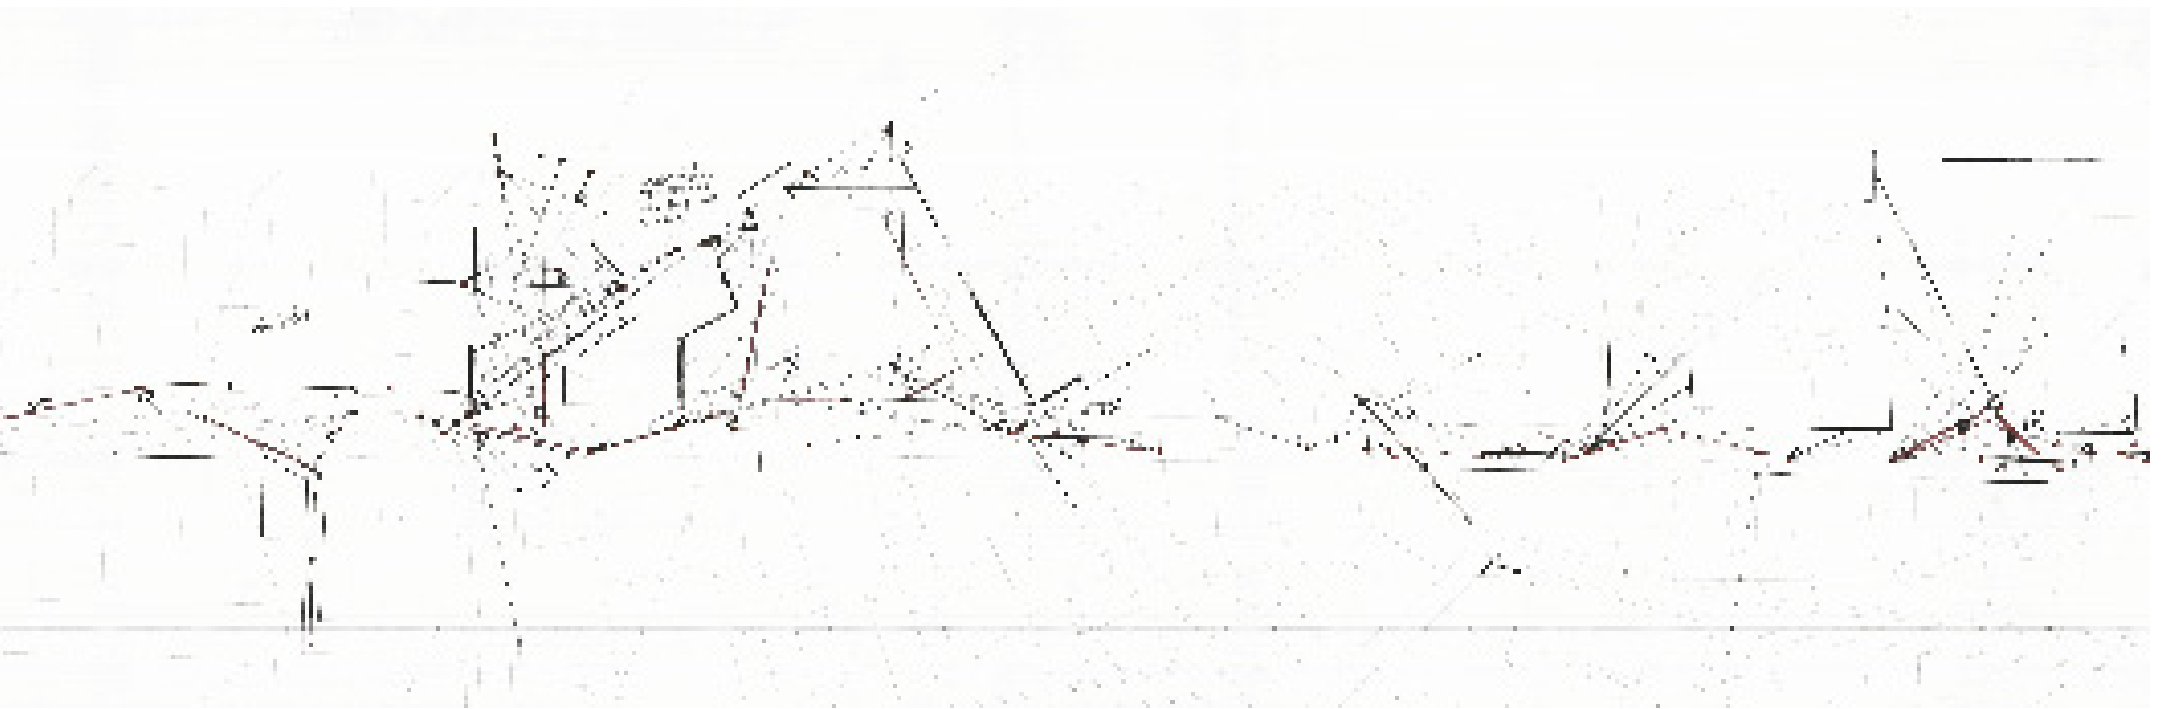

## **Η ΑΙΟΛΟΥ ΩΣ ΓΡΑΜΜΙΚΗ ΠΛΑΤΕΙΑ**

**ΣΠΟΥΔΑΣΤΕΣ ΠΑΝΩΡΑΙΑ ΓΡΑΝΙΤΣΙΩΤΗ\_ΓΙΩΡΓΟΣ ΣΑΜΑΡΤΖΟΠΟΥΛΟΣ  
ΕΠΙΒΛΕΠΟΝΤΕΣ Σ. ΣΤΑΥΡΙΑΗΣ\_Γ. ΠΑΡΜΕΝΙΔΗΣ**

**ΥΠΟΜΝΗΜΑ**

- ΔΡΟΜΟΣ ΚΥΡΙΑΣ ΚΥΚΛΟΦΟΡΙΑΣ ■
- ΠΡΟΣΦΟΡΟΣ ■
- ΠΛΑΤΕΙΑ ■
- ΚΤΙΡΙΟ ΤΟΠΟΘΕΙΑΣ ■
- ΦΥΣΙΚΟ ΤΟΠΟΘΕΙΑΣ ■
- ΔΡΟΜΟΣ ΗΨΙΣ ΚΥΚΛΟΦΟΡΙΑΣ ■
- ΘΗΡΟΛΟΓΙΚΟ ΤΕΤΡΑΓΩΝΟ ■
- ΕΜΠΟΡΙΚΟ ΤΡΕΙΣΜΟ ■
- ΖΩΝΗ ΠΑΡΕΜΒΑΣΗΣ ■

ΣΤΡΑΤΗΓΙΚΗ ΠΑΡΕΜΒΑΣΗΣ ΣΤΟΝ ΠΟΛΕΟΔΟΜΙΚΟ ΙΣΤΟ ΤΗΣ ΑΘΗΝΑΣ.

1.06

# ΑΞΙΟΛΟΓΙΟ ΕΠΕΜΒΑΣΗΣ

	ΔΑΠΕΔΟ	ΦΥΤΕΥΣΗ	ΚΑΘΙΣΤΙΚΑ	
ΚΟΜΗΣΗ				1
				2
				3
ΣΤΑΣΗ				4
				5
				6

B

LANDSCAPE

LANDSCAPE

**PROBOSCIS**

**PROBOSCIS**

**PROBOSCIS**