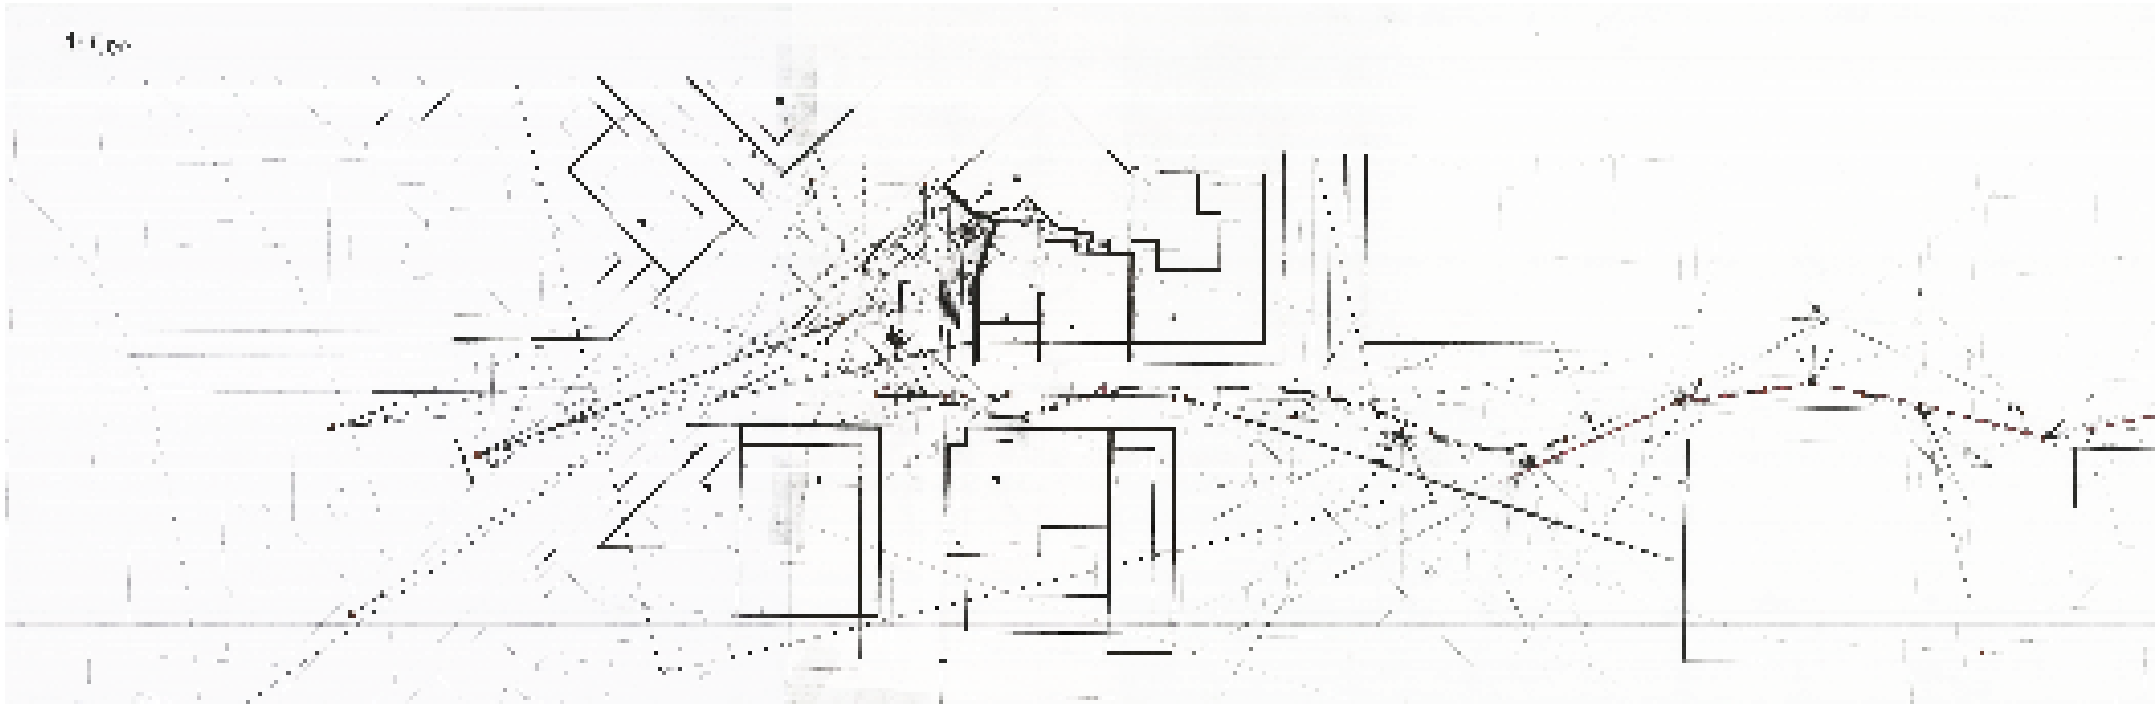

## **Η ΑΙΟΛΟΥ ΩΣ ΓΡΑΜΜΙΚΗ ΠΛΑΤΕΙΑ**

**ΣΠΟΥΔΑΣΤΕΣ ΠΑΝΩΡΑΙΑ ΓΡΑΝΙΤΣΙΩΤΗ\_ΓΙΩΡΓΟΣ ΣΑΜΑΡΤΖΟΠΟΥΛΟΣ  
ΕΠΙΒΛΕΠΟΝΤΕΣ Σ. ΣΤΑΥΡΙΑΗΣ\_Γ. ΠΑΡΜΕΝΙΔΗΣ**

**ΥΠΟΜΝΗΜΑ**

- ΔΡΟΜΟΣ ΚΥΡΙΑΣ ΚΥΚΛΟΦΟΡΙΑΣ ■
- ΠΡΟΣΦΟΡΟΣ ■
- ΠΛΑΤΕΙΑ ■
- ΚΤΙΡΙΟ ΤΟΠΟΘΕΙΑΣ ■
- ΦΥΣΙΚΟ ΤΟΠΟΘΕΙΑΣ ■
- ΔΡΟΜΟΣ ΗΨΙΣ ΚΥΚΛΟΦΟΡΙΑΣ ■
- ΘΗΡΟΛΟΓΙΚΟ ΤΕΤΡΑΓΩΝΟ ■
- ΕΜΠΟΡΙΚΟ ΤΡΕΙΣΜΟ ■
- ΖΩΝΗ ΠΑΡΕΜΒΑΣΗΣ ■

ΣΤΡΑΤΗΓΙΚΗ ΠΑΡΕΜΒΑΣΗΣ ΣΤΟΝ ΠΟΛΕΟΔΟΜΙΚΟ ΙΣΤΟ ΤΗΣ ΑΘΗΝΑΣ.

1.06

# ΑΞΙΟΛΟΓΙΟ ΕΠΕΜΒΑΣΗΣ

	ΔΑΠΕΔΟ	ΦΥΤΕΥΣΗ	ΚΑΘΙΣΤΙΚΑ	
ΚΟΜΗΣΗ				1
				2
				3
ΣΤΑΣΗ				4
				5
				6

B

LANDSCAPE

LANDSCAPE

**PROBOSCIS**

**PROBOSCIS**

**PROBOSCIS**