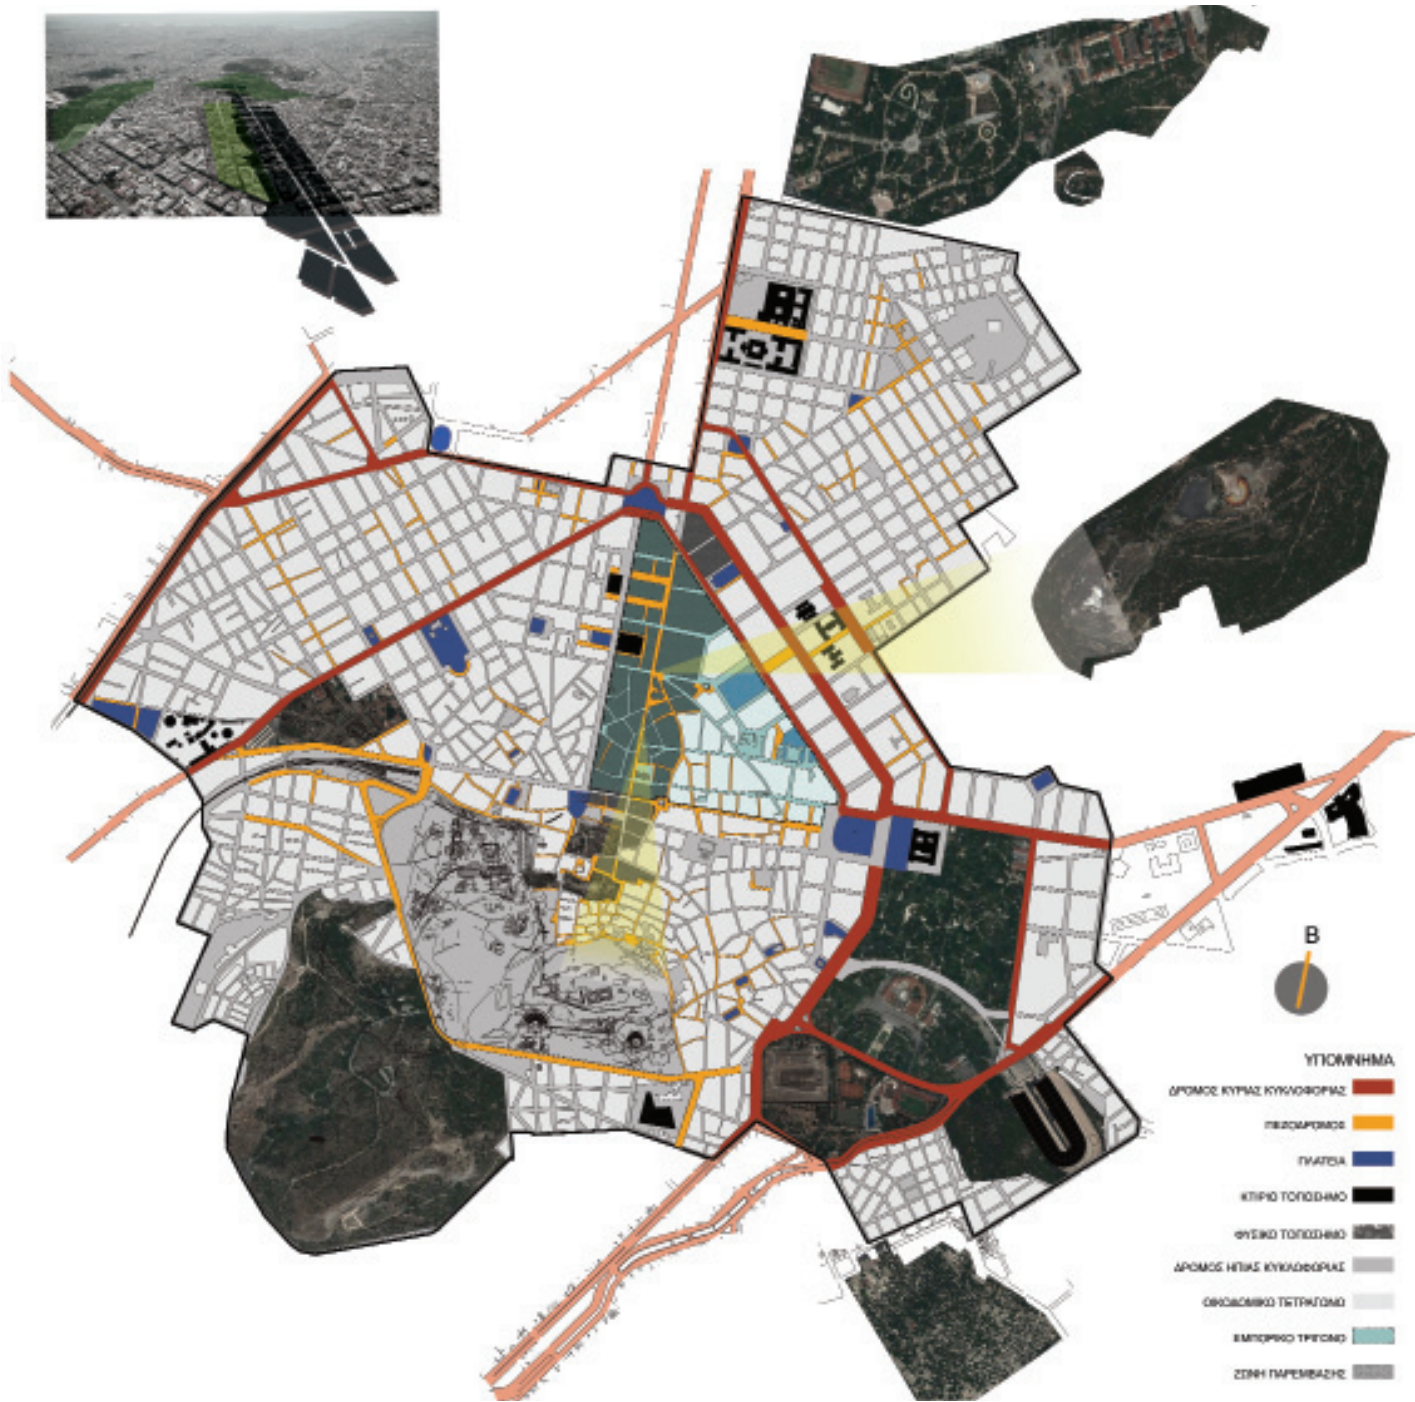

## **Η ΑΙΟΛΟΥ ΩΣ ΓΡΑΜΜΙΚΗ ΠΛΑΤΕΙΑ**

**ΣΠΟΥΔΑΣΤΕΣ ΠΑΝΩΡΑΙΑ ΓΡΑΝΙΤΣΙΩΤΗ\_ΓΙΩΡΓΟΣ ΣΑΜΑΡΤΖΟΠΟΥΛΟΣ  
ΕΠΙΒΛΕΠΟΝΤΕΣ Σ. ΣΤΑΥΡΙΑΗΣ\_Γ. ΠΑΡΜΕΝΙΔΗΣ**

**ΥΠΟΜΝΗΜΑ**

- ΔΡΟΜΟΣ ΚΥΡΙΑΣ ΚΥΚΛΟΦΟΡΙΑΣ ■
- ΠΡΟΣΦΟΡΟΣ ■
- ΠΛΑΤΕΙΑ ■
- ΚΤΙΡΙΟ ΤΟΠΟΘΕΙΑΣ ■
- ΦΥΣΙΚΟ ΤΟΠΟΘΕΙΑΣ ■
- ΔΡΟΜΟΣ ΗΨΙΣ ΚΥΚΛΟΦΟΡΙΑΣ ■
- ΘΗΡΟΛΟΓΙΚΟ ΤΕΤΡΑΓΩΝΟ ■
- ΕΜΠΟΡΙΚΟ ΤΡΕΙΣΜΟ ■
- ΖΩΝΗ ΠΑΡΕΜΒΑΣΗΣ ■

ΣΤΡΑΤΗΓΙΚΗ ΠΑΡΕΜΒΑΣΗΣ ΣΤΟΝ ΠΟΛΕΟΔΟΜΙΚΟ ΙΣΤΟ ΤΗΣ ΑΘΗΝΑΣ.

1.06

# ΑΞΙΟΛΟΓΙΟ ΕΠΕΜΒΑΣΗΣ

	ΔΑΠΕΔΟ	ΦΥΤΕΥΣΗ	ΚΑΘΙΣΤΙΚΑ	
ΚΟΜΗΣΗ				1
				2
				3
ΣΤΑΣΗ				4
				5
				6

B

LANDSCAPE

LANDSCAPE

**PROBOSCIS**

**PROBOSCIS**

**PROBOSCIS**