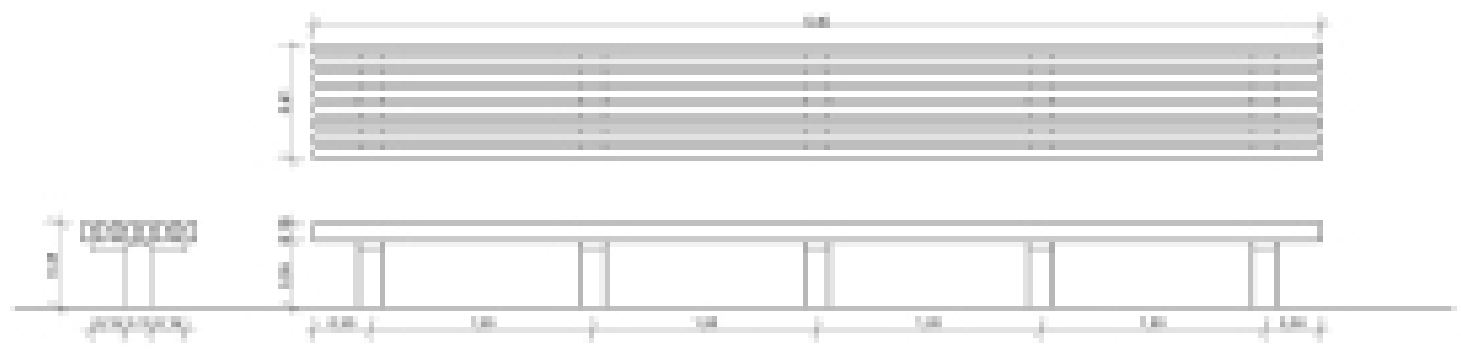

# ΑΞΙΟΛΟΓΙΟ ΕΠΕΜΒΑΣΗΣ

	ΔΑΠΕΔΟ	ΦΥΤΕΥΣΗ	ΚΑΘΙΣΤΙΚΑ	
ΚΟΜΗΣΗ				1
				2
				3
ΣΤΑΣΗ				4
				5
				6

B

LANDSCAPE

LANDSCAPE

**PROBOSCIS**

**PROBOSCIS**

**PROBOSCIS**

**ΤΥΠΟΣ 1**

**ΤΥΠΟΣ 2**

**ΑΞΟΝΟΜΕΤΡΙΚΑ  
ΣΧΗΜΑΤΙΣΜΟΙ ΣΤΟ ΧΩΡΟ**

**ΤΥΠΟΣ 3**

12' этаж

3-й этаж  
12' этаж

2-й этаж  
12' этаж

1-й этаж  
12' этаж