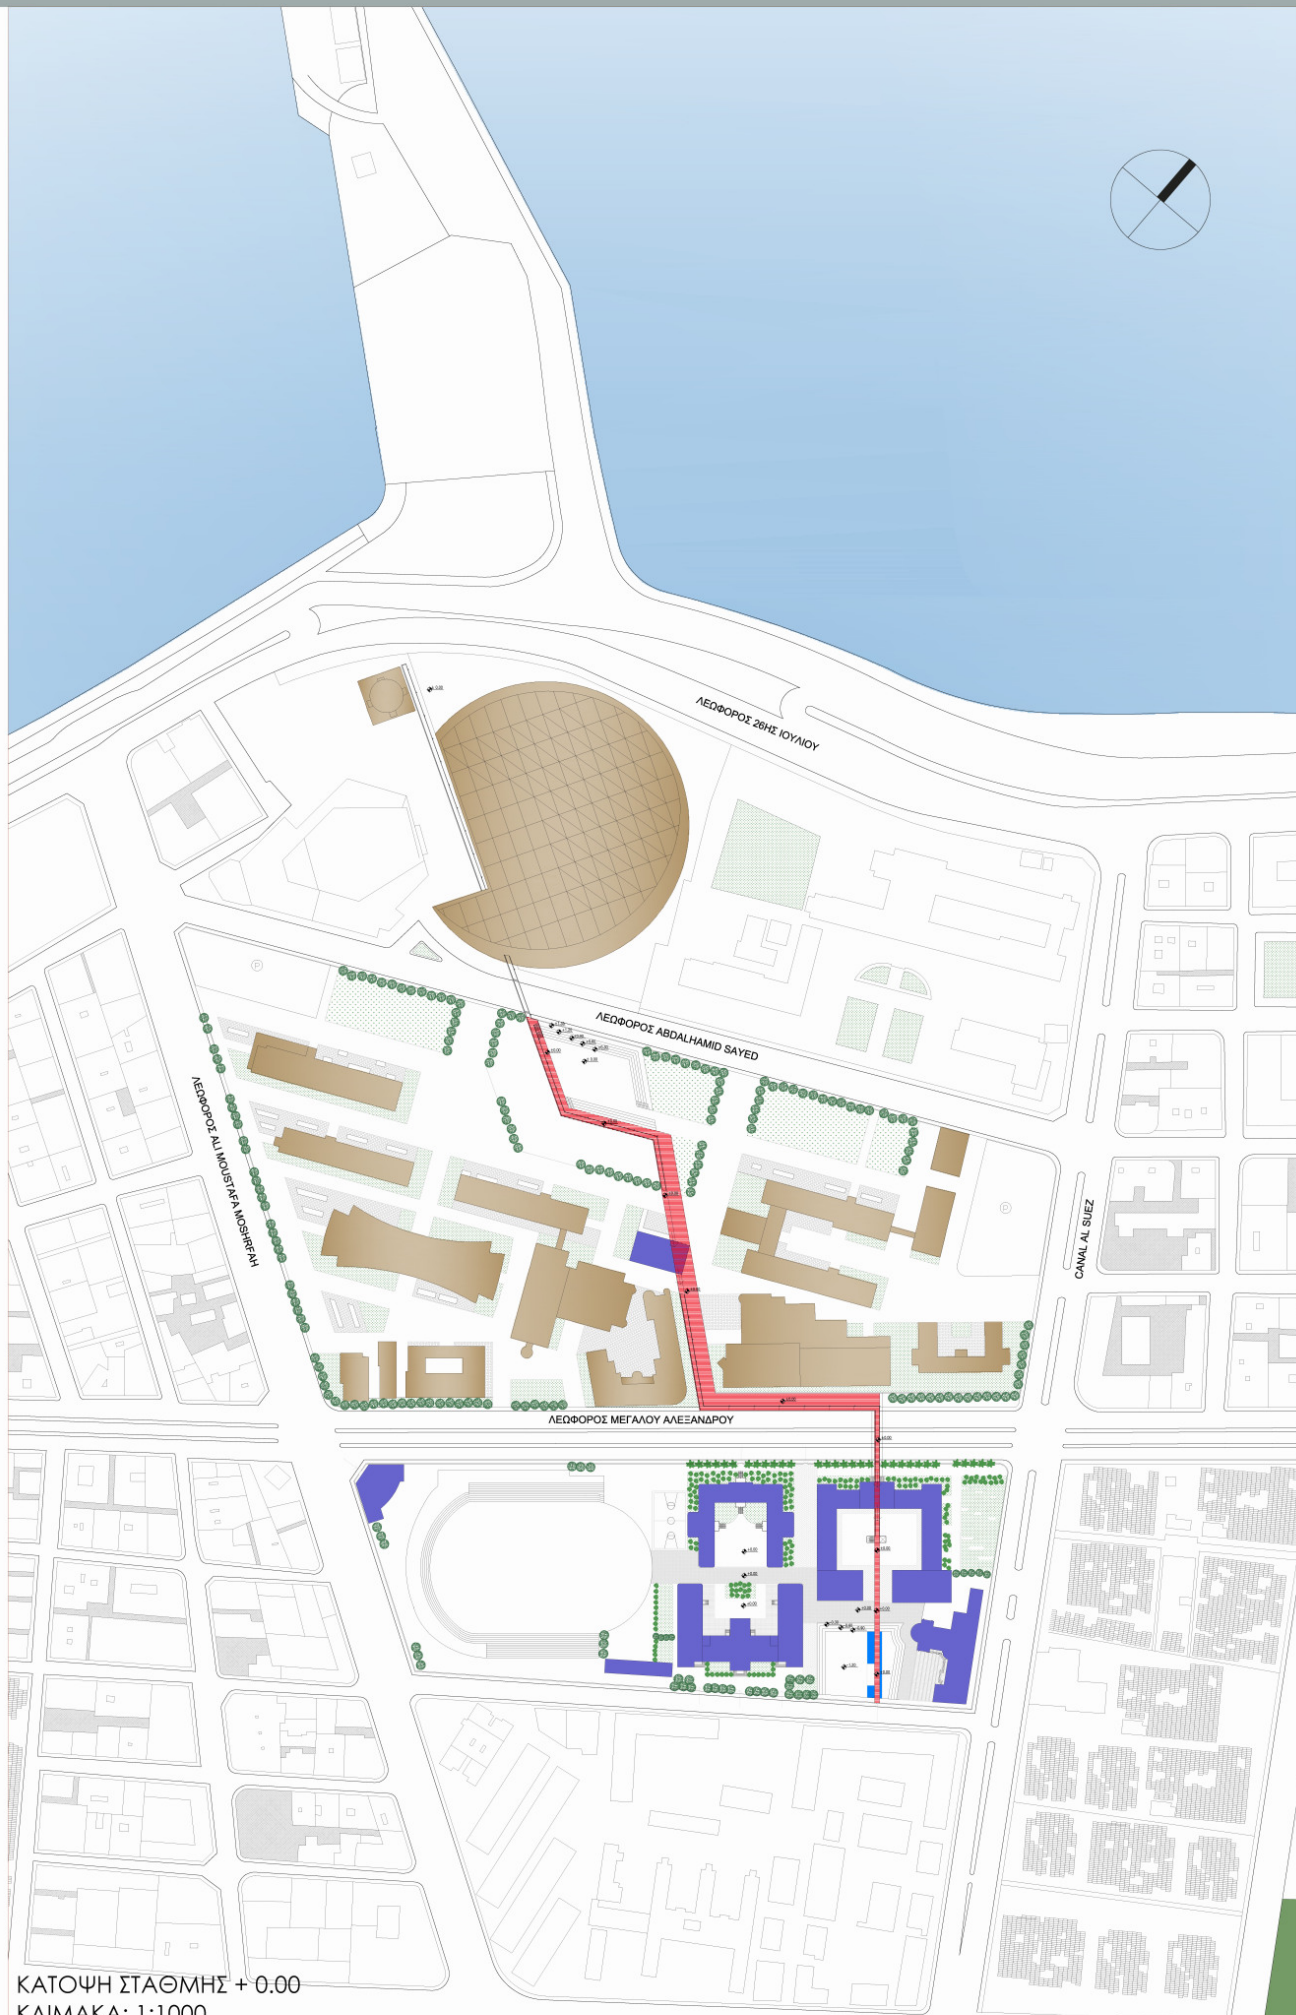

ΚΛΙΜΑΚΑ: 1:2000

ΕΝΤΑΣΗ ΔΡΟΜΩΝ

- ΒΑΣΙΚΗ ΟΔΙΚΗ ΚΥΚΛΟΦΟΡΙΑ
- ΔΕΥΤΕΡΕΥΟΝΤΕΣ ΔΡΟΜΟΙ
- ΔΡΟΜΟΙ ΧΑΜΗΛΗΣ ΚΥΚΛΟΦΟΡΙΑΣ

ΕΝΤΟΝΗ ΚΥΚΛΟΦΟΡΙΑ ΣΤΗΝ ΛΕΩΦΟΡΟ ΑΛΙ ΜΟΥΣΤΑΦΑ ΜΟΣΗΡΦΑΗ

ΤΟ ΤΡΑΜ ΤΗΣ ΑΛΕΞΑΝΔΡΕΙΑΣ ΣΤΗ ΛΕΩΦΟΡΟ ΜΕΓΑΛΟΥ ΑΛΕΞΑΝΔΡΟΥ

ΠΑΡΑΛΙΑΚΗ ΛΕΩΦΟΡΟΣ 26ης ΙΟΥΛΙΟΥ

ΚΑΤΟΨΗ
ΚΛΙΜΑΚΑ: 1:1000

ΚΑΤΟΨΗ ΣΤΑΘΜΗΣ + 0.00
ΚΛΙΜΑΚΑ: 1:1000

ΚΑΤΟΨΗ ΣΗΜΕΙΩΝ ΤΟΜΗΣ

ΟΨΗ Β-Β'

ΟΨΗ Β-Β'

ΟΨΗ Α-Α'

ΚΛΙΜΑΚΑ: 1:200

ΛΕΠΤΟΜΕΡΕΙΕΣ ΓΕΦΥΡΑΣ ΚΑΙ ΚΛΙΜΑΚΟΣΤΑΣΙΟΥ
ΚΛΙΜΑΚΑ: 1:100

ΟΨΟΤΟΜΗ Δ-Δ'

ΟΨΟΤΟΜΗ Γ-Γ'

ΟΨΟΤΟΜΗ Ε-Ε'

ΚΛΙΜΑΚΑ: 1:200

4) ΕΛΛΗΝΙΚΗ ΚΟΙΝΟΤΗΤΑ ΑΛΕΞΑΝΔΡΕΙΑΣ

ΙΣΟΓΕΙΟ

Α' ΟΡΟΦΟΣ