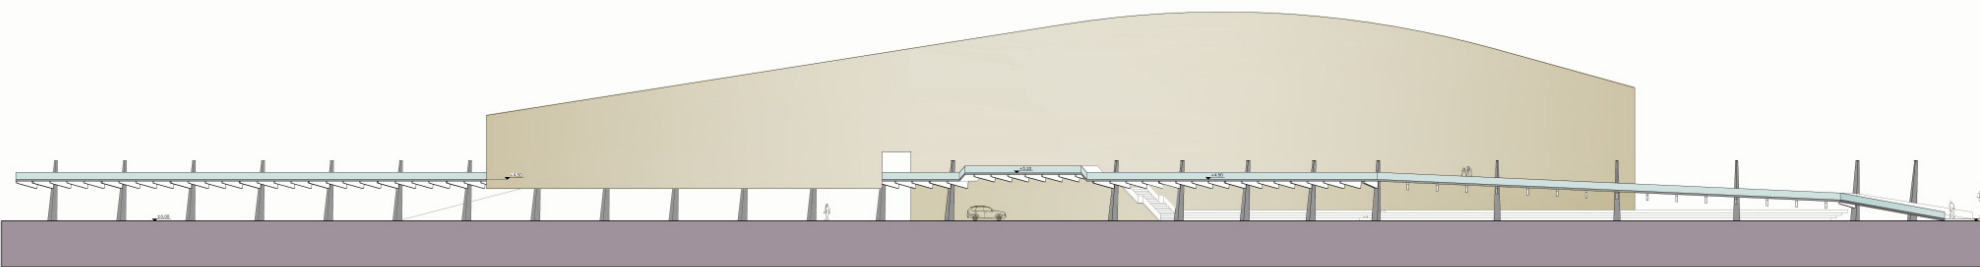

ΚΛΙΜΑΚΑ: 1:2000

ΕΝΤΑΣΗ ΔΡΟΜΩΝ

- ΒΑΣΙΚΗ ΟΔΙΚΗ ΚΥΚΛΟΦΟΡΙΑ
- ΔΕΥΤΕΡΕΥΟΝΤΕΣ ΔΡΟΜΟΙ
- ΔΡΟΜΟΙ ΧΑΜΗΛΗΣ ΚΥΚΛΟΦΟΡΙΑΣ

ΕΝΤΟΝΗ ΚΥΚΛΟΦΟΡΙΑ ΣΤΗΝ ΛΕΩΦΟΡΟ ΑΛΙ ΜΟΥΣΤΑΦΑ ΜΟΣΗΡΦΑΗ

ΤΟ ΤΡΑΜ ΤΗΣ ΑΛΕΞΑΝΔΡΕΙΑΣ ΣΤΗ ΛΕΩΦΟΡΟ ΜΕΓΑΛΟΥ ΑΛΕΞΑΝΔΡΟΥ

ΠΑΡΑΛΙΑΚΗ ΛΕΩΦΟΡΟΣ 26ης ΙΟΥΛΙΟΥ

ΚΑΤΟΨΗ
ΚΛΙΜΑΚΑ: 1:1000

ΚΑΤΟΨΗ ΣΤΑΘΜΗΣ + 0.00
ΚΛΙΜΑΚΑ: 1:1000

ΚΑΤΟΨΗ ΣΗΜΕΙΩΝ ΤΟΜΗΣ

ΟΨΗ Β-Β'

ΟΨΗ Β-Β'

ΟΨΗ Α-Α'

ΚΛΙΜΑΚΑ: 1:200