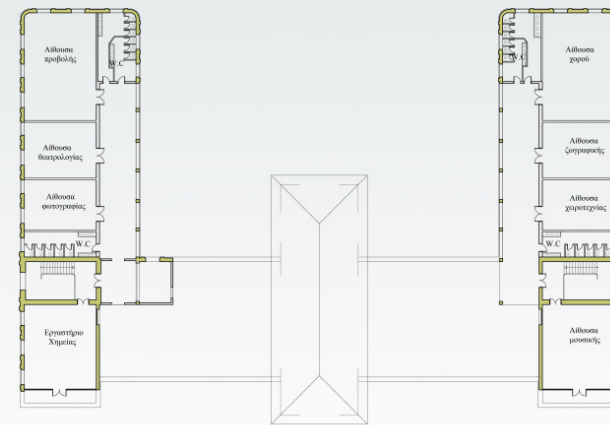

ΠΑΡΑΛΙΑΚΗ ΛΕΩΦΟΡΟΣ 26ης ΙΟΥΛΙΟΥ

ΚΑΤΟΨΗ
ΚΛΙΜΑΚΑ: 1:1000

ΚΑΤΟΨΗ ΣΤΑΘΜΗΣ + 0.00
ΚΛΙΜΑΚΑ: 1:1000

ΚΑΤΟΨΗ ΣΗΜΕΙΩΝ ΤΟΜΗΣ

ΟΨΗ Β-Β'

ΟΨΗ Β-Β'

ΟΨΗ Α-Α'

ΚΛΙΜΑΚΑ: 1:200

ΛΕΠΤΟΜΕΡΕΙΕΣ ΓΕΦΥΡΑΣ ΚΑΙ ΚΛΙΜΑΚΟΣΤΑΣΙΟΥ
ΚΛΙΜΑΚΑ: 1:100

ΟΨΟΤΟΜΗ Δ-Δ'

ΟΨΟΤΟΜΗ Γ-Γ'

ΟΨΟΤΟΜΗ Ε-Ε'

ΚΛΙΜΑΚΑ: 1:200

4) ΕΛΛΗΝΙΚΗ ΚΟΙΝΟΤΗΤΑ ΑΛΕΞΑΝΔΡΕΙΑΣ

ΙΣΟΓΕΙΟ

Α' ΟΡΟΦΟΣ

Β' ΟΡΟΦΟΣ

ΚΛΙΜΑΚΑ: 1:200

ΚΛΙΜΑΚΑ: 1:200

ΙΣΟΓΕΙΟ

Α' ΟΡΟΦΟΣ
ΚΛΙΜΑΚΑ: 1:200

ΚΛΙΜΑΚΑ: 1:200