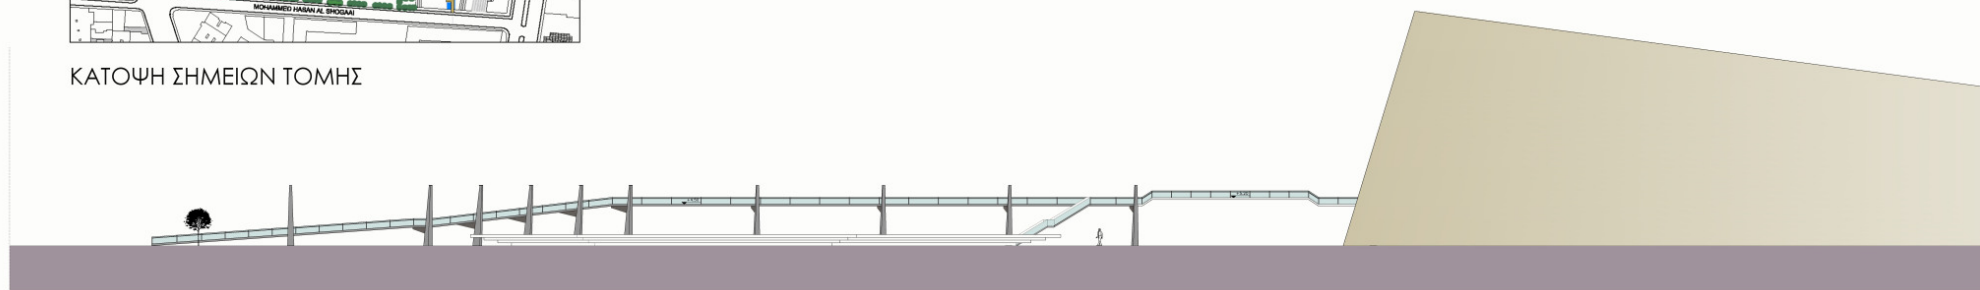

ΠΑΡΑΛΙΑΚΗ ΛΕΩΦΟΡΟΣ 26ης ΙΟΥΛΙΟΥ

ΚΑΤΟΨΗ
ΚΛΙΜΑΚΑ: 1:1000

ΚΑΤΟΨΗ ΣΤΑΘΜΗΣ + 0.00
ΚΛΙΜΑΚΑ: 1:1000

ΚΑΤΟΨΗ ΣΗΜΕΙΩΝ ΤΟΜΗΣ

ΟΨΗ Β-Β'

ΟΨΗ Β-Β'

ΟΨΗ Α-Α'

ΚΛΙΜΑΚΑ: 1:200