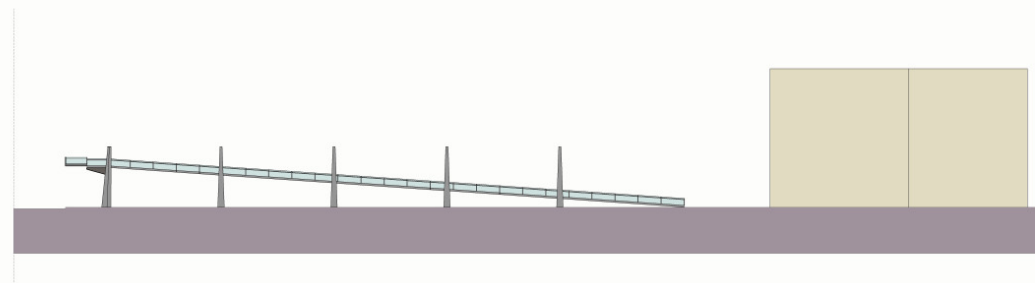

ΚΛΙΜΑΚΑ: 1:2000

ΕΝΤΑΣΗ ΔΡΟΜΩΝ

- ΒΑΣΙΚΗ ΟΔΙΚΗ ΚΥΚΛΟΦΟΡΙΑ
- ΔΕΥΤΕΡΕΥΟΝΤΕΣ ΔΡΟΜΟΙ
- ΔΡΟΜΟΙ ΧΑΜΗΛΗΣ ΚΥΚΛΟΦΟΡΙΑΣ

ΕΝΤΟΝΗ ΚΥΚΛΟΦΟΡΙΑ ΣΤΗΝ ΛΕΩΦΟΡΟ ΑΛΙ ΜΟΥΣΤΑΦΑ ΜΟΣΗΡΦΑΗ

ΤΟ ΤΡΑΜ ΤΗΣ ΑΛΕΞΑΝΔΡΕΙΑΣ ΣΤΗ ΛΕΩΦΟΡΟ ΜΕΓΑΛΟΥ ΑΛΕΞΑΝΔΡΟΥ

ΠΑΡΑΛΙΑΚΗ ΛΕΩΦΟΡΟΣ 26ης ΙΟΥΛΙΟΥ

ΚΑΤΟΨΗ
ΚΛΙΜΑΚΑ: 1:1000

ΚΑΤΟΨΗ ΣΤΑΘΜΗΣ + 0.00
ΚΛΙΜΑΚΑ: 1:1000

ΚΑΤΟΨΗ ΣΗΜΕΙΩΝ ΤΟΜΗΣ

ΟΨΗ Β-Β'

ΟΨΗ Β-Β'

ΟΨΗ Α-Α'

ΚΛΙΜΑΚΑ: 1:200

ΛΕΠΤΟΜΕΡΕΙΕΣ ΓΕΦΥΡΑΣ ΚΑΙ ΚΛΙΜΑΚΟΣΤΑΣΙΟΥ
ΚΛΙΜΑΚΑ: 1:100

ΟΨΟΤΟΜΗ Δ-Δ'

ΟΨΟΤΟΜΗ Γ-Γ'

ΟΨΟΤΟΜΗ Ε-Ε'

ΚΛΙΜΑΚΑ: 1:200

4) ΕΛΛΗΝΙΚΗ ΚΟΙΝΟΤΗΤΑ ΑΛΕΞΑΝΔΡΕΙΑΣ

ΙΣΟΓΕΙΟ

Α' ΟΡΟΦΟΣ