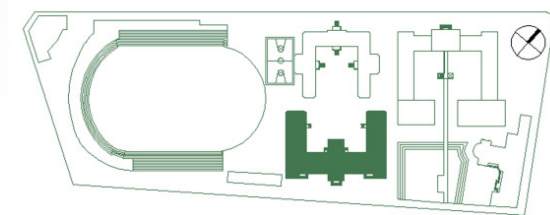

ΠΑΡΑΛΙΑΚΗ ΛΕΩΦΟΡΟΣ 26ης ΙΟΥΛΙΟΥ

ΚΑΤΟΨΗ
ΚΛΙΜΑΚΑ: 1:1000

ΚΑΤΟΨΗ ΣΤΑΘΜΗΣ + 0.00
ΚΛΙΜΑΚΑ: 1:1000

ΚΑΤΟΨΗ ΣΗΜΕΙΩΝ ΤΟΜΗΣ

ΟΨΗ Β-Β'

ΟΨΗ Β-Β'

ΟΨΗ Α-Α'

ΚΛΙΜΑΚΑ: 1:200

ΛΕΠΤΟΜΕΡΕΙΕΣ ΓΕΦΥΡΑΣ ΚΑΙ ΚΛΙΜΑΚΟΣΤΑΣΙΟΥ
ΚΛΙΜΑΚΑ: 1:100

ΟΨΟΤΟΜΗ Δ-Δ'

ΟΨΟΤΟΜΗ Γ-Γ'

ΟΨΟΤΟΜΗ Ε-Ε'

ΚΛΙΜΑΚΑ: 1:200

4) ΕΛΛΗΝΙΚΗ ΚΟΙΝΟΤΗΤΑ ΑΛΕΞΑΝΔΡΕΙΑΣ

ΙΣΟΓΕΙΟ

Α' ΟΡΟΦΟΣ

Β' ΟΡΟΦΟΣ

ΚΛΙΜΑΚΑ: 1:200

ΚΛΙΜΑΚΑ: 1:200

ΙΣΟΓΕΙΟ

Α' ΟΡΟΦΟΣ
ΚΛΙΜΑΚΑ: 1:200

ΚΛΙΜΑΚΑ: 1:200