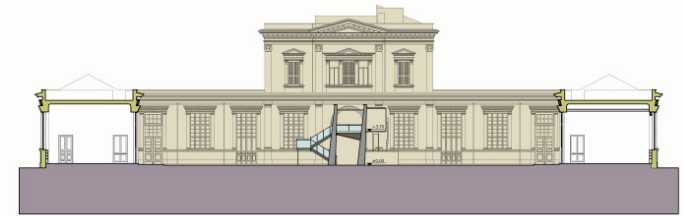

ΚΛΙΜΑΚΑ: 1:2000

ΕΝΤΑΣΗ ΔΡΟΜΩΝ

- ΒΑΣΙΚΗ ΟΔΙΚΗ ΚΥΚΛΟΦΟΡΙΑ
- ΔΕΥΤΕΡΕΥΟΝΤΕΣ ΔΡΟΜΟΙ
- ΔΡΟΜΟΙ ΧΑΜΗΛΗΣ ΚΥΚΛΟΦΟΡΙΑΣ

ΕΝΤΟΝΗ ΚΥΚΛΟΦΟΡΙΑ ΣΤΗΝ ΛΕΩΦΟΡΟ ΑΛΙ ΜΟΥΣΤΑΦΑ ΜΟΣΗΡΦΑΗ

ΤΟ ΤΡΑΜ ΤΗΣ ΑΛΕΞΑΝΔΡΕΙΑΣ ΣΤΗ ΛΕΩΦΟΡΟ ΜΕΓΑΛΟΥ ΑΛΕΞΑΝΔΡΟΥ

ΠΑΡΑΛΙΑΚΗ ΛΕΩΦΟΡΟΣ 26ης ΙΟΥΛΙΟΥ

ΚΑΤΟΨΗ
ΚΛΙΜΑΚΑ: 1:1000

ΚΑΤΟΨΗ ΣΤΑΘΜΗΣ + 0.00
ΚΛΙΜΑΚΑ: 1:1000

ΚΑΤΟΨΗ ΣΗΜΕΙΩΝ ΤΟΜΗΣ

ΟΨΗ Β-Β'

ΟΨΗ Β-Β'

ΟΨΗ Α-Α'

ΚΛΙΜΑΚΑ: 1:200

ΛΕΠΤΟΜΕΡΕΙΕΣ ΓΕΦΥΡΑΣ ΚΑΙ ΚΛΙΜΑΚΟΣΤΑΣΙΟΥ
ΚΛΙΜΑΚΑ: 1:100

ΟΨΟΤΟΜΗ Δ-Δ'

ΟΨΟΤΟΜΗ Γ-Γ'

ΟΨΟΤΟΜΗ Ε-Ε'

ΚΛΙΜΑΚΑ: 1:200

4) ΕΛΛΗΝΙΚΗ ΚΟΙΝΟΤΗΤΑ ΑΛΕΞΑΝΔΡΕΙΑΣ

ΙΣΟΓΕΙΟ

Α' ΟΡΟΦΟΣ