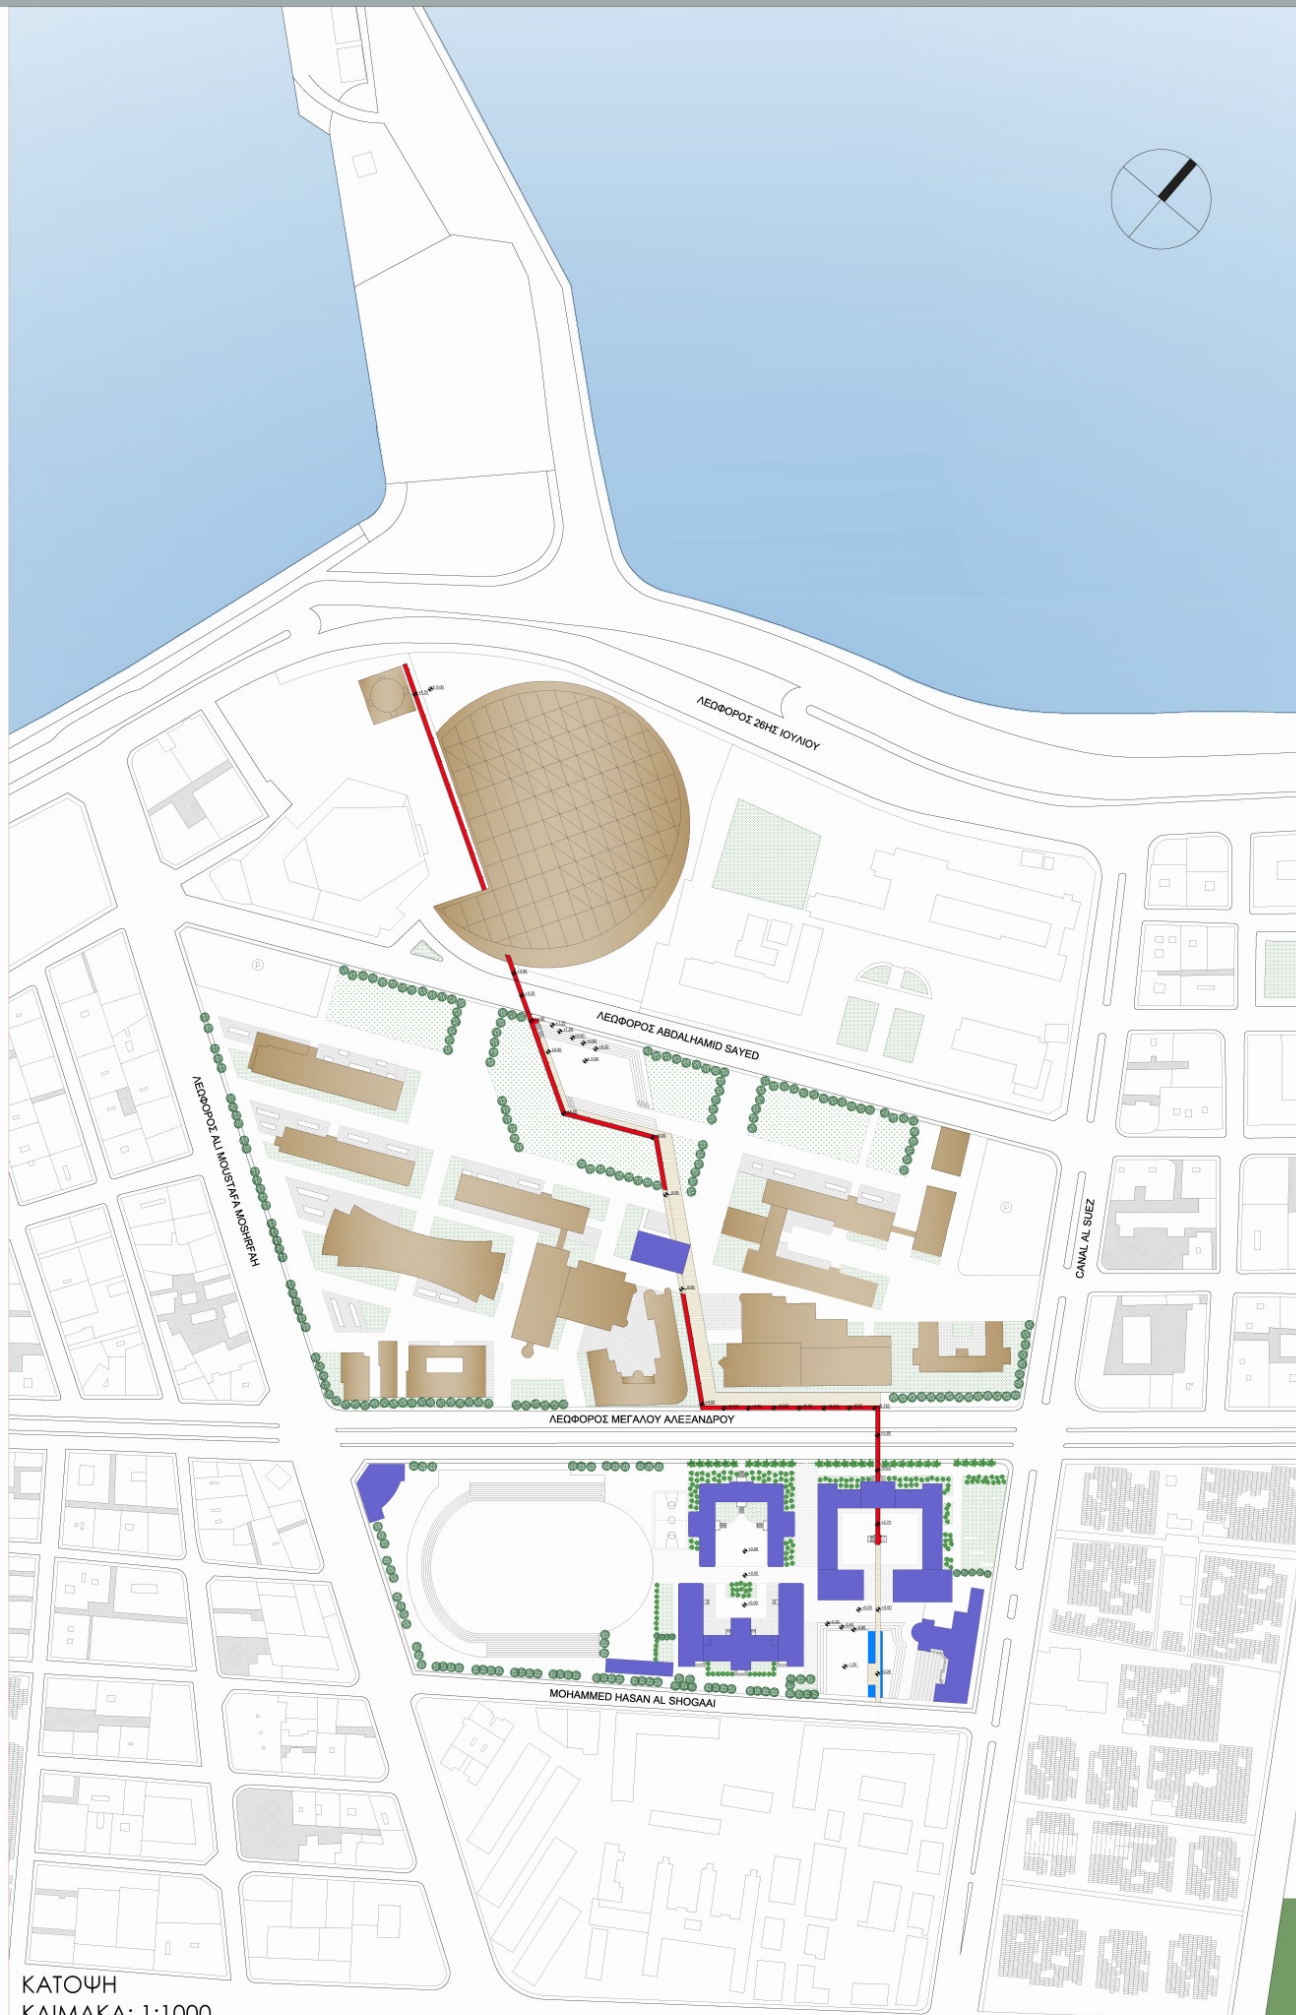

ΚΛΙΜΑΚΑ: 1:2000

ΕΝΤΑΣΗ ΔΡΟΜΩΝ

- ΒΑΣΙΚΗ ΟΔΙΚΗ ΚΥΚΛΟΦΟΡΙΑ
- ΔΕΥΤΕΡΕΥΟΝΤΕΣ ΔΡΟΜΟΙ
- ΔΡΟΜΟΙ ΧΑΜΗΛΗΣ ΚΥΚΛΟΦΟΡΙΑΣ

ΕΝΤΟΝΗ ΚΥΚΛΟΦΟΡΙΑ ΣΤΗΝ ΛΕΩΦΟΡΟ ΑΛΙ ΜΟΥΣΤΑΦΑ ΜΟΣΗΡΦΑΗ

ΤΟ ΤΡΑΜ ΤΗΣ ΑΛΕΞΑΝΔΡΕΙΑΣ ΣΤΗ ΛΕΩΦΟΡΟ ΜΕΓΑΛΟΥ ΑΛΕΞΑΝΔΡΟΥ

ΠΑΡΑΛΙΑΚΗ ΛΕΩΦΟΡΟΣ 26ης ΙΟΥΛΙΟΥ

ΚΑΤΟΨΗ
ΚΛΙΜΑΚΑ: 1:1000

ΚΑΤΟΨΗ ΣΤΑΘΜΗΣ + 0.00
ΚΛΙΜΑΚΑ: 1:1000

ΚΑΤΟΨΗ ΣΗΜΕΙΩΝ ΤΟΜΗΣ

ΟΨΗ Β-Β'

ΟΨΗ Β-Β'

ΟΨΗ Α-Α'

ΚΛΙΜΑΚΑ: 1:200

ΛΕΠΤΟΜΕΡΕΙΕΣ ΓΕΦΥΡΑΣ ΚΑΙ ΚΛΙΜΑΚΟΣΤΑΣΙΟΥ
ΚΛΙΜΑΚΑ: 1:100

ΟΨΟΤΟΜΗ Δ-Δ'

ΟΨΟΤΟΜΗ Γ-Γ'

ΟΨΟΤΟΜΗ Ε-Ε'

ΚΛΙΜΑΚΑ: 1:200

4) ΕΛΛΗΝΙΚΗ ΚΟΙΝΟΤΗΤΑ ΑΛΕΞΑΝΔΡΕΙΑΣ

ΙΣΟΓΕΙΟ

Α' ΟΡΟΦΟΣ