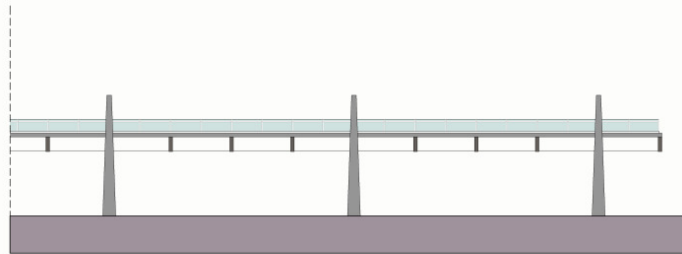

ΚΛΙΜΑΚΑ: 1:2000

ΕΝΤΑΣΗ ΔΡΟΜΩΝ

- ΒΑΣΙΚΗ ΟΔΙΚΗ ΚΥΚΛΟΦΟΡΙΑ
- ΔΕΥΤΕΡΕΥΟΝΤΕΣ ΔΡΟΜΟΙ
- ΔΡΟΜΟΙ ΧΑΜΗΛΗΣ ΚΥΚΛΟΦΟΡΙΑΣ

ΕΝΤΟΝΗ ΚΥΚΛΟΦΟΡΙΑ ΣΤΗΝ ΛΕΩΦΟΡΟ ΑΛΙ ΜΟΥΣΤΑΦΑ ΜΟΣΗΡΦΑΗ

ΤΟ ΤΡΑΜ ΤΗΣ ΑΛΕΞΑΝΔΡΕΙΑΣ ΣΤΗ ΛΕΩΦΟΡΟ ΜΕΓΑΛΟΥ ΑΛΕΞΑΝΔΡΟΥ

ΠΑΡΑΛΙΑΚΗ ΛΕΩΦΟΡΟΣ 26ης ΙΟΥΛΙΟΥ

ΚΑΤΟΨΗ
ΚΛΙΜΑΚΑ: 1:1000

ΚΑΤΟΨΗ ΣΤΑΘΜΗΣ + 0.00
ΚΛΙΜΑΚΑ: 1:1000

ΚΑΤΟΨΗ ΣΗΜΕΙΩΝ ΤΟΜΗΣ

ΟΨΗ Β-Β'

ΟΨΗ Β-Β'

ΟΨΗ Α-Α'

ΚΛΙΜΑΚΑ: 1:200

ΛΕΠΤΟΜΕΡΕΙΕΣ ΓΕΦΥΡΑΣ ΚΑΙ ΚΛΙΜΑΚΟΣΤΑΣΙΟΥ
ΚΛΙΜΑΚΑ: 1:100

ΟΨΟΤΟΜΗ Δ-Δ'

ΟΨΟΤΟΜΗ Γ-Γ'

ΟΨΟΤΟΜΗ Ε-Ε'

ΚΛΙΜΑΚΑ: 1:200

4) ΕΛΛΗΝΙΚΗ ΚΟΙΝΟΤΗΤΑ ΑΛΕΞΑΝΔΡΕΙΑΣ

ΙΣΟΓΕΙΟ

Α' ΟΡΟΦΟΣ