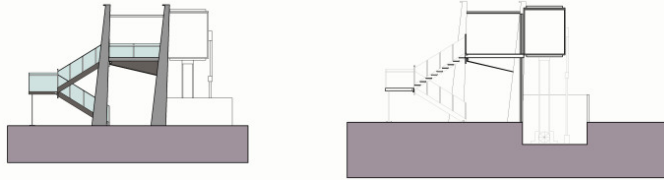

ΚΛΙΜΑΚΑ: 1:2000

ΕΝΤΑΣΗ ΔΡΟΜΩΝ

- ΒΑΣΙΚΗ ΟΔΙΚΗ ΚΥΚΛΟΦΟΡΙΑ
- ΔΕΥΤΕΡΕΥΟΝΤΕΣ ΔΡΟΜΟΙ
- ΔΡΟΜΟΙ ΧΑΜΗΛΗΣ ΚΥΚΛΟΦΟΡΙΑΣ

ΕΝΤΟΝΗ ΚΥΚΛΟΦΟΡΙΑ ΣΤΗΝ ΛΕΩΦΟΡΟ ΑΛΙ ΜΟΥΣΤΑΦΑ ΜΟΣΗΡΦΑΗ

ΤΟ ΤΡΑΜ ΤΗΣ ΑΛΕΞΑΝΔΡΕΙΑΣ ΣΤΗ ΛΕΩΦΟΡΟ ΜΕΓΑΛΟΥ ΑΛΕΞΑΝΔΡΟΥ

ΠΑΡΑΛΙΑΚΗ ΛΕΩΦΟΡΟΣ 26ης ΙΟΥΛΙΟΥ

ΚΑΤΟΨΗ
ΚΛΙΜΑΚΑ: 1:1000

ΚΑΤΟΨΗ ΣΤΑΘΜΗΣ + 0.00
ΚΛΙΜΑΚΑ: 1:1000

ΚΑΤΟΨΗ ΣΗΜΕΙΩΝ ΤΟΜΗΣ

ΟΨΗ Β-Β'

ΟΨΗ Β-Β'

ΟΨΗ Α-Α'

ΚΛΙΜΑΚΑ: 1:200