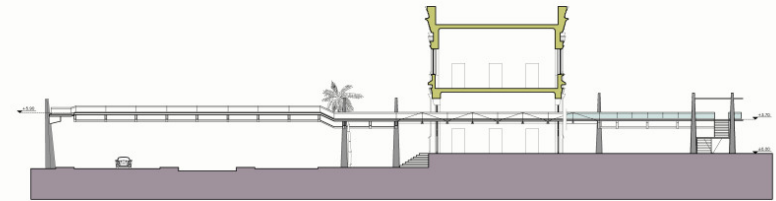

ΚΛΙΜΑΚΑ: 1:2000

ΕΝΤΑΣΗ ΔΡΟΜΩΝ

- ΒΑΣΙΚΗ ΟΔΙΚΗ ΚΥΚΛΟΦΟΡΙΑ
- ΔΕΥΤΕΡΕΥΟΝΤΕΣ ΔΡΟΜΟΙ
- ΔΡΟΜΟΙ ΧΑΜΗΛΗΣ ΚΥΚΛΟΦΟΡΙΑΣ

ΕΝΤΟΝΗ ΚΥΚΛΟΦΟΡΙΑ ΣΤΗΝ ΛΕΩΦΟΡΟ ΑΛΙ ΜΟΥΣΤΑΦΑ ΜΟΣΗΡΦΑΗ

ΤΟ ΤΡΑΜ ΤΗΣ ΑΛΕΞΑΝΔΡΕΙΑΣ ΣΤΗ ΛΕΩΦΟΡΟ ΜΕΓΑΛΟΥ ΑΛΕΞΑΝΔΡΟΥ

ΠΑΡΑΛΙΑΚΗ ΛΕΩΦΟΡΟΣ 26ης ΙΟΥΛΙΟΥ

ΚΑΤΟΨΗ
ΚΛΙΜΑΚΑ: 1:1000

ΚΑΤΟΨΗ ΣΤΑΘΜΗΣ + 0.00
ΚΛΙΜΑΚΑ: 1:1000

ΚΑΤΟΨΗ ΣΗΜΕΙΩΝ ΤΟΜΗΣ

ΟΨΗ Β-Β'

ΟΨΗ Β-Β'

ΟΨΗ Α-Α'

ΚΛΙΜΑΚΑ: 1:200

ΛΕΠΤΟΜΕΡΕΙΕΣ ΓΕΦΥΡΑΣ ΚΑΙ ΚΛΙΜΑΚΟΣΤΑΣΙΟΥ
ΚΛΙΜΑΚΑ: 1:100

ΟΨΟΤΟΜΗ Δ-Δ'

ΟΨΟΤΟΜΗ Γ-Γ'

ΟΨΟΤΟΜΗ Ε-Ε'

ΚΛΙΜΑΚΑ: 1:200

4) ΕΛΛΗΝΙΚΗ ΚΟΙΝΟΤΗΤΑ ΑΛΕΞΑΝΔΡΕΙΑΣ

ΙΣΟΓΕΙΟ

Α' ΟΡΟΦΟΣ