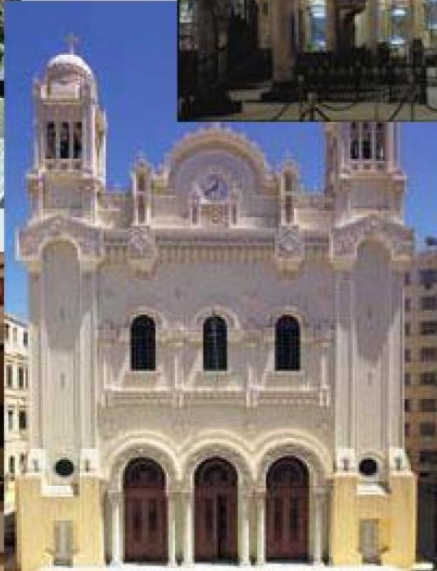

ΑΝΑΠΛΑΣΗ ΤΟΥ ΕΛΛΗΝΙΚΟΥ ΤΕΤΡΑΓΩΝΟΥ ΤΗΣ ΑΛΕΞΑΝΔΡΕΙΑΣ

ΥΠΟΜΝΗΜΑ

Yellow	ΚΑΤΟΙΚΙΑ
Red	ΕΜΠΟΡΙΟ
Brown	ΓΡΑΦΕΙΑ - ΥΠΗΡΕΣΙΕΣ
Blue	ΕΚΠΑΙΔΕΥΣΗ
Purple	ΑΝΑΨΥΧΗ
Pink	ΠΟΛΙΤΙΣΜΟΣ
Dark Brown	ΚΕΝΑ ΚΤΙΡΙΑ
Green	ΕΛΕΥΘΕΡΟΙ ΧΩΡΟΙ
Grey Hatched	ΠΕΖΟΔΡΟΜΟΙ
Light Brown	ΘΡΗΣΚΕΥΤΙΚΟΣ ΧΩΡΟΣ
Blue	ΝΕΡΟ
Light Green	ΑΘΛΗΤΙΣΜΟΣ