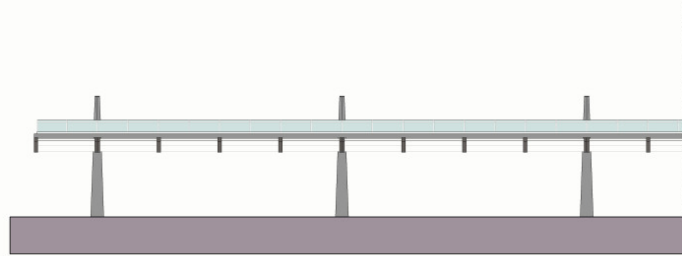

ΚΛΙΜΑΚΑ: 1:2000

ΕΝΤΑΣΗ ΔΡΟΜΩΝ

- ΒΑΣΙΚΗ ΟΔΙΚΗ ΚΥΚΛΟΦΟΡΙΑ
- ΔΕΥΤΕΡΕΥΟΝΤΕΣ ΔΡΟΜΟΙ
- ΔΡΟΜΟΙ ΧΑΜΗΛΗΣ ΚΥΚΛΟΦΟΡΙΑΣ

ΕΝΤΟΝΗ ΚΥΚΛΟΦΟΡΙΑ ΣΤΗΝ ΛΕΩΦΟΡΟ ΑΛΙ ΜΟΥΣΤΑΦΑ ΜΟΣΗΡΦΑΗ

ΤΟ ΤΡΑΜ ΤΗΣ ΑΛΕΞΑΝΔΡΕΙΑΣ ΣΤΗ ΛΕΩΦΟΡΟ ΜΕΓΑΛΟΥ ΑΛΕΞΑΝΔΡΟΥ

ΠΑΡΑΛΙΑΚΗ ΛΕΩΦΟΡΟΣ 26ης ΙΟΥΛΙΟΥ

ΚΑΤΟΨΗ
ΚΛΙΜΑΚΑ: 1:1000

ΚΑΤΟΨΗ ΣΤΑΘΜΗΣ + 0.00
ΚΛΙΜΑΚΑ: 1:1000

ΚΑΤΟΨΗ ΣΗΜΕΙΩΝ ΤΟΜΗΣ

ΟΨΗ Β-Β'

ΟΨΗ Β-Β'

ΟΨΗ Α-Α'

ΚΛΙΜΑΚΑ: 1:200

ΛΕΠΤΟΜΕΡΕΙΕΣ ΓΕΦΥΡΑΣ ΚΑΙ ΚΛΙΜΑΚΟΣΤΑΣΙΟΥ
ΚΛΙΜΑΚΑ: 1:100

ΟΨΟΤΟΜΗ Δ-Δ'

ΟΨΟΤΟΜΗ Γ-Γ'

ΟΨΟΤΟΜΗ Ε-Ε'

ΚΛΙΜΑΚΑ: 1:200

4) ΕΛΛΗΝΙΚΗ ΚΟΙΝΟΤΗΤΑ ΑΛΕΞΑΝΔΡΕΙΑΣ

ΙΣΟΓΕΙΟ

Α' ΟΡΟΦΟΣ