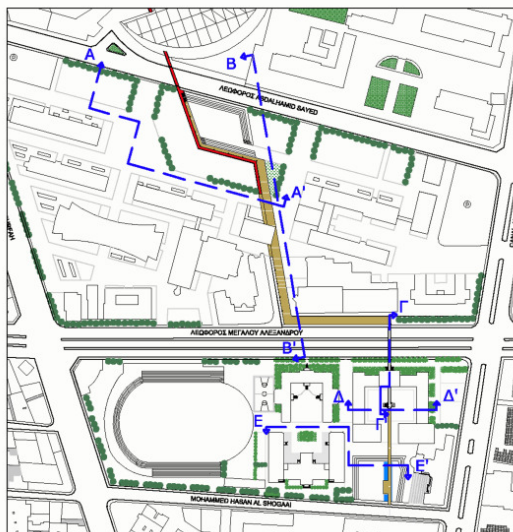

ΚΛΙΜΑΚΑ: 1:2000

ΕΝΤΑΣΗ ΔΡΟΜΩΝ

- ΒΑΣΙΚΗ ΟΔΙΚΗ ΚΥΚΛΟΦΟΡΙΑ
- ΔΕΥΤΕΡΕΥΟΝΤΕΣ ΔΡΟΜΟΙ
- ΔΡΟΜΟΙ ΧΑΜΗΛΗΣ ΚΥΚΛΟΦΟΡΙΑΣ

ΕΝΤΟΝΗ ΚΥΚΛΟΦΟΡΙΑ ΣΤΗΝ ΛΕΩΦΟΡΟ ΑΛΙ ΜΟΥΣΤΑΦΑ ΜΟΣΗΡΦΑΗ

ΤΟ ΤΡΑΜ ΤΗΣ ΑΛΕΞΑΝΔΡΕΙΑΣ ΣΤΗ ΛΕΩΦΟΡΟ ΜΕΓΑΛΟΥ ΑΛΕΞΑΝΔΡΟΥ

ΠΑΡΑΛΙΑΚΗ ΛΕΩΦΟΡΟΣ 26ης ΙΟΥΛΙΟΥ

ΚΑΤΟΨΗ
ΚΛΙΜΑΚΑ: 1:1000

ΚΑΤΟΨΗ ΣΤΑΘΜΗΣ + 0.00
ΚΛΙΜΑΚΑ: 1:1000

ΚΑΤΟΨΗ ΣΗΜΕΙΩΝ ΤΟΜΗΣ

ΟΨΗ Β-Β'

ΟΨΗ Β-Β'

ΟΨΗ Α-Α'

ΚΛΙΜΑΚΑ: 1:200