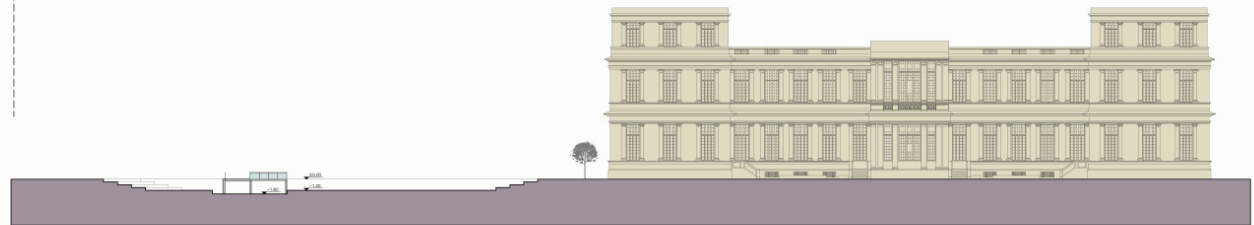

ΠΑΡΑΛΙΑΚΗ ΛΕΩΦΟΡΟΣ 26ης ΙΟΥΛΙΟΥ

ΚΑΤΟΨΗ
ΚΛΙΜΑΚΑ: 1:1000

ΚΑΤΟΨΗ ΣΤΑΘΜΗΣ + 0.00
ΚΛΙΜΑΚΑ: 1:1000

ΚΑΤΟΨΗ ΣΗΜΕΙΩΝ ΤΟΜΗΣ

ΟΨΗ Β-Β'

ΟΨΗ Β-Β'

ΟΨΗ Α-Α'

ΚΛΙΜΑΚΑ: 1:200

ΛΕΠΤΟΜΕΡΕΙΕΣ ΓΕΦΥΡΑΣ ΚΑΙ ΚΛΙΜΑΚΟΣΤΑΣΙΟΥ
ΚΛΙΜΑΚΑ: 1:100

ΟΨΟΤΟΜΗ Δ-Δ'

ΟΨΟΤΟΜΗ Γ-Γ'

ΟΨΟΤΟΜΗ Ε-Ε'

ΚΛΙΜΑΚΑ: 1:200

4) ΕΛΛΗΝΙΚΗ ΚΟΙΝΟΤΗΤΑ ΑΛΕΞΑΝΔΡΕΙΑΣ

ΙΣΟΓΕΙΟ

Α' ΟΡΟΦΟΣ