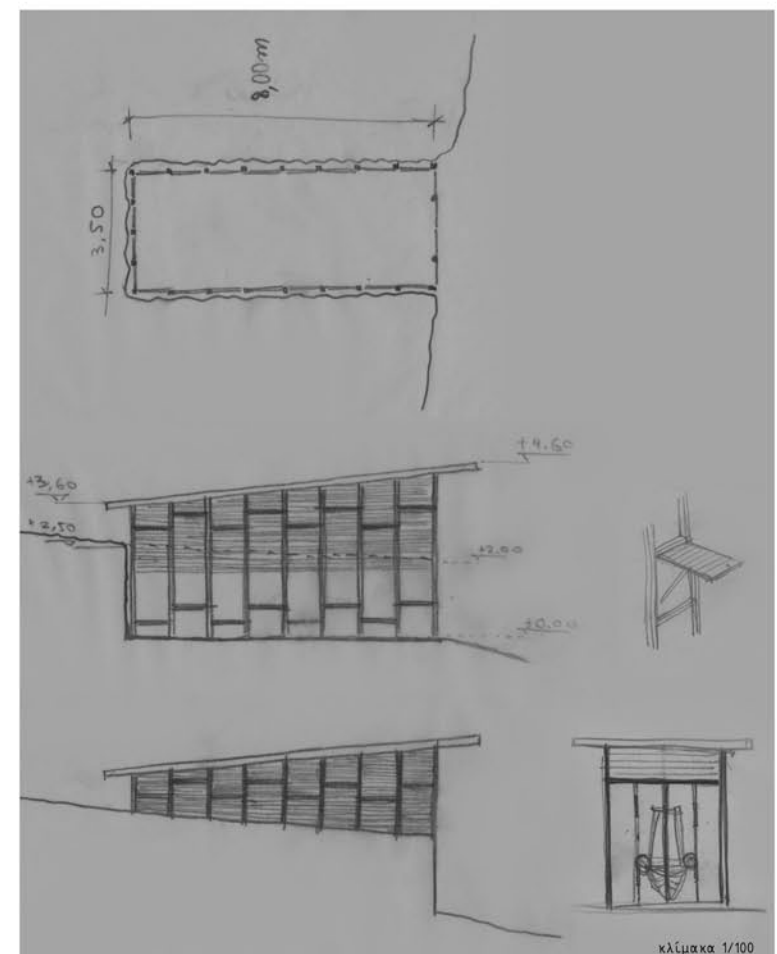

Καταδυτικό Κέντρο στην Κεφαλλονιά

An architectural rendering of a modern diving center building. The building is a tall, cylindrical structure with a flat roof and a balcony. It is situated on a rocky cliffside. The rendering is in a dark, monochromatic style. The building has a central vertical shaft and several horizontal levels. The background shows a dark, rocky cliffside with some vegetation. The sky is a dark, uniform color.

ΚΤΗΡΙΟΛΟΓΙΚΟ ΠΡΟΓΡΑΜΜΑ

Εκπαιδευτήριο καταδύσεων

Χώρος εξοπλισμού	25 m ²
Αποδυτήρια ανδρών	16 m ²
Αποδυτήρια γυναικών	10 m ²
Ιατρείο	13 m ²
Αίθουσα ενημέρωσης-πολλαπλών χρήσεων	38 m ²
σύνολο	120 m²

Καφέ - Μαγειρείο

Κουζίνα	12 m ²
Αποθήκη	2 m ²
WC	5 m ²
Τραπεζαρία	29 m ²
σύνολο	53 m²

Κοιτώνες (7)

Κοιτώνας (2 έως 4 ατόμων έκαστος)	14 m ²
σύνολο	120 m²

κλίμακα 1/1000

κλίμακα 1/100

κλίμακα 1/200

νότια όψη
κλίμακα 1/100

δυτική όψη
κλίμακα 1/100