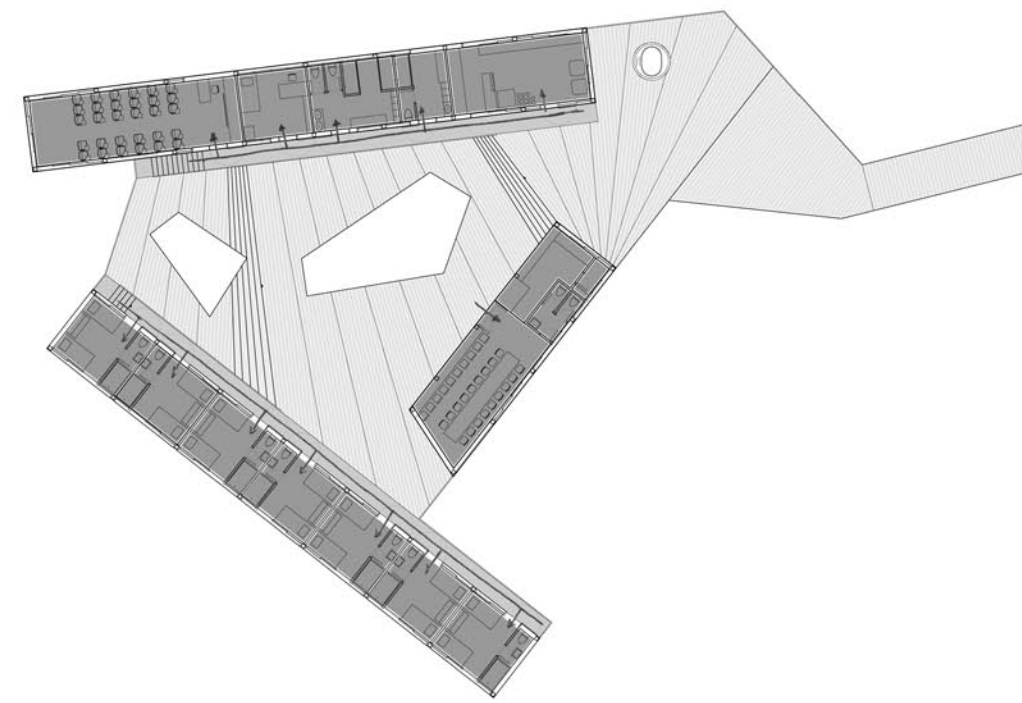

Καταδυτικό Κέντρο στην Κεφαλλονιά

An architectural rendering of a modern diving center building. The building is a tall, cylindrical structure with a flat roof and a balcony. It is situated on a rocky cliffside. The rendering is in a dark, monochromatic style. The building has a central vertical shaft and several horizontal levels. The background shows a dark, rocky cliffside with some vegetation. The sky is a dark, uniform color.

ΚΤΗΡΙΟΛΟΓΙΚΟ ΠΡΟΓΡΑΜΜΑ

Εκπαιδευτήριο καταδύσεων

Χώρος εξοπλισμού	25 m ²
Αποδυτήρια ανδρών	16 m ²
Αποδυτήρια γυναικών	10 m ²
Ιατρείο	13 m ²
Αίθουσα ενημέρωσης-πολλαπλών χρήσεων	38 m ²
σύνολο	120 m²

Καφέ - Μαγειρείο

Κουζίνα	12 m ²
Αποθήκη	2 m ²
WC	5 m ²
Τραπεζαρία	29 m ²
σύνολο	53 m²

Κοιτώνες (7)

Κοιτώνας (2 έως 4 ατόμων έκαστος)	14 m ²
σύνολο	120 m²

κλίμακα 1/1000

κλίμακα 1/100

κλίμακα 1/200

νότια όψη
κλίμακα 1/100

δυτική όψη
κλίμακα 1/100