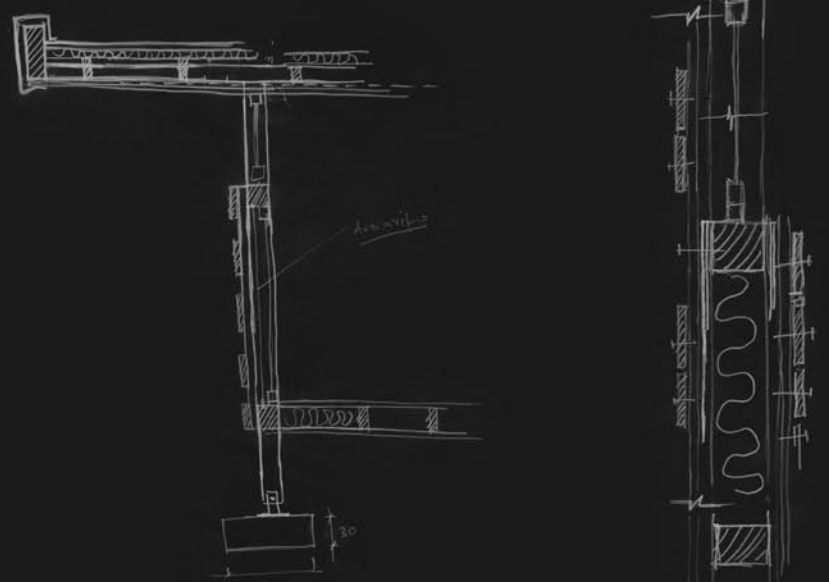

→ Σημείωση :

Κίνηση →

Όσο να υπάρχει ο
ήρας για να σε
περιστρέψει από το άλλο
αλλά το άραδι να
φέρει για να φέρεις
να σε τα αυγά.

Πάν' ήρας

Cage