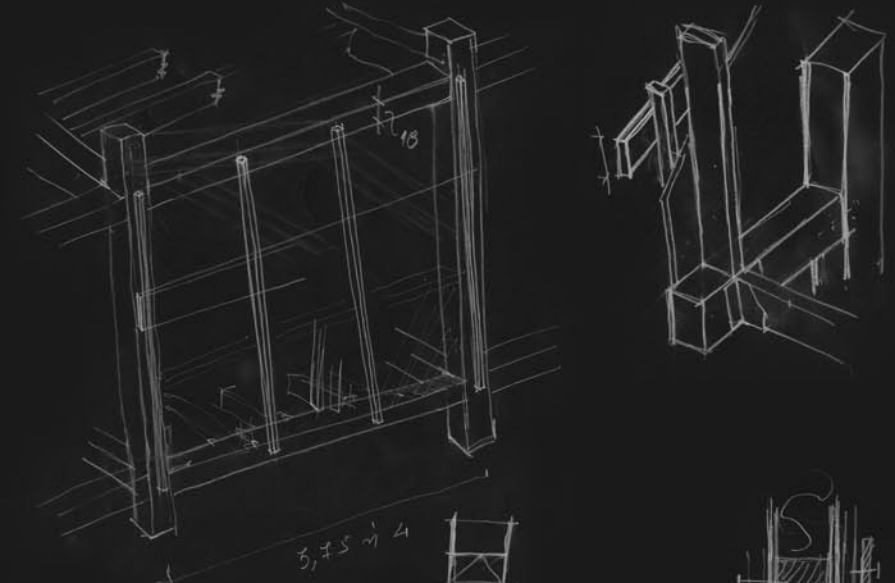

→ Σημείωση :

Κίνηση →

Όσο να υπάρχει ο
ήρας για να σε
περιστρέψει από το άλλο
αλλά το άραδι να
φέρει για να φέρεις
να σε τα αυγά.

Πάν' ήρας

Cage