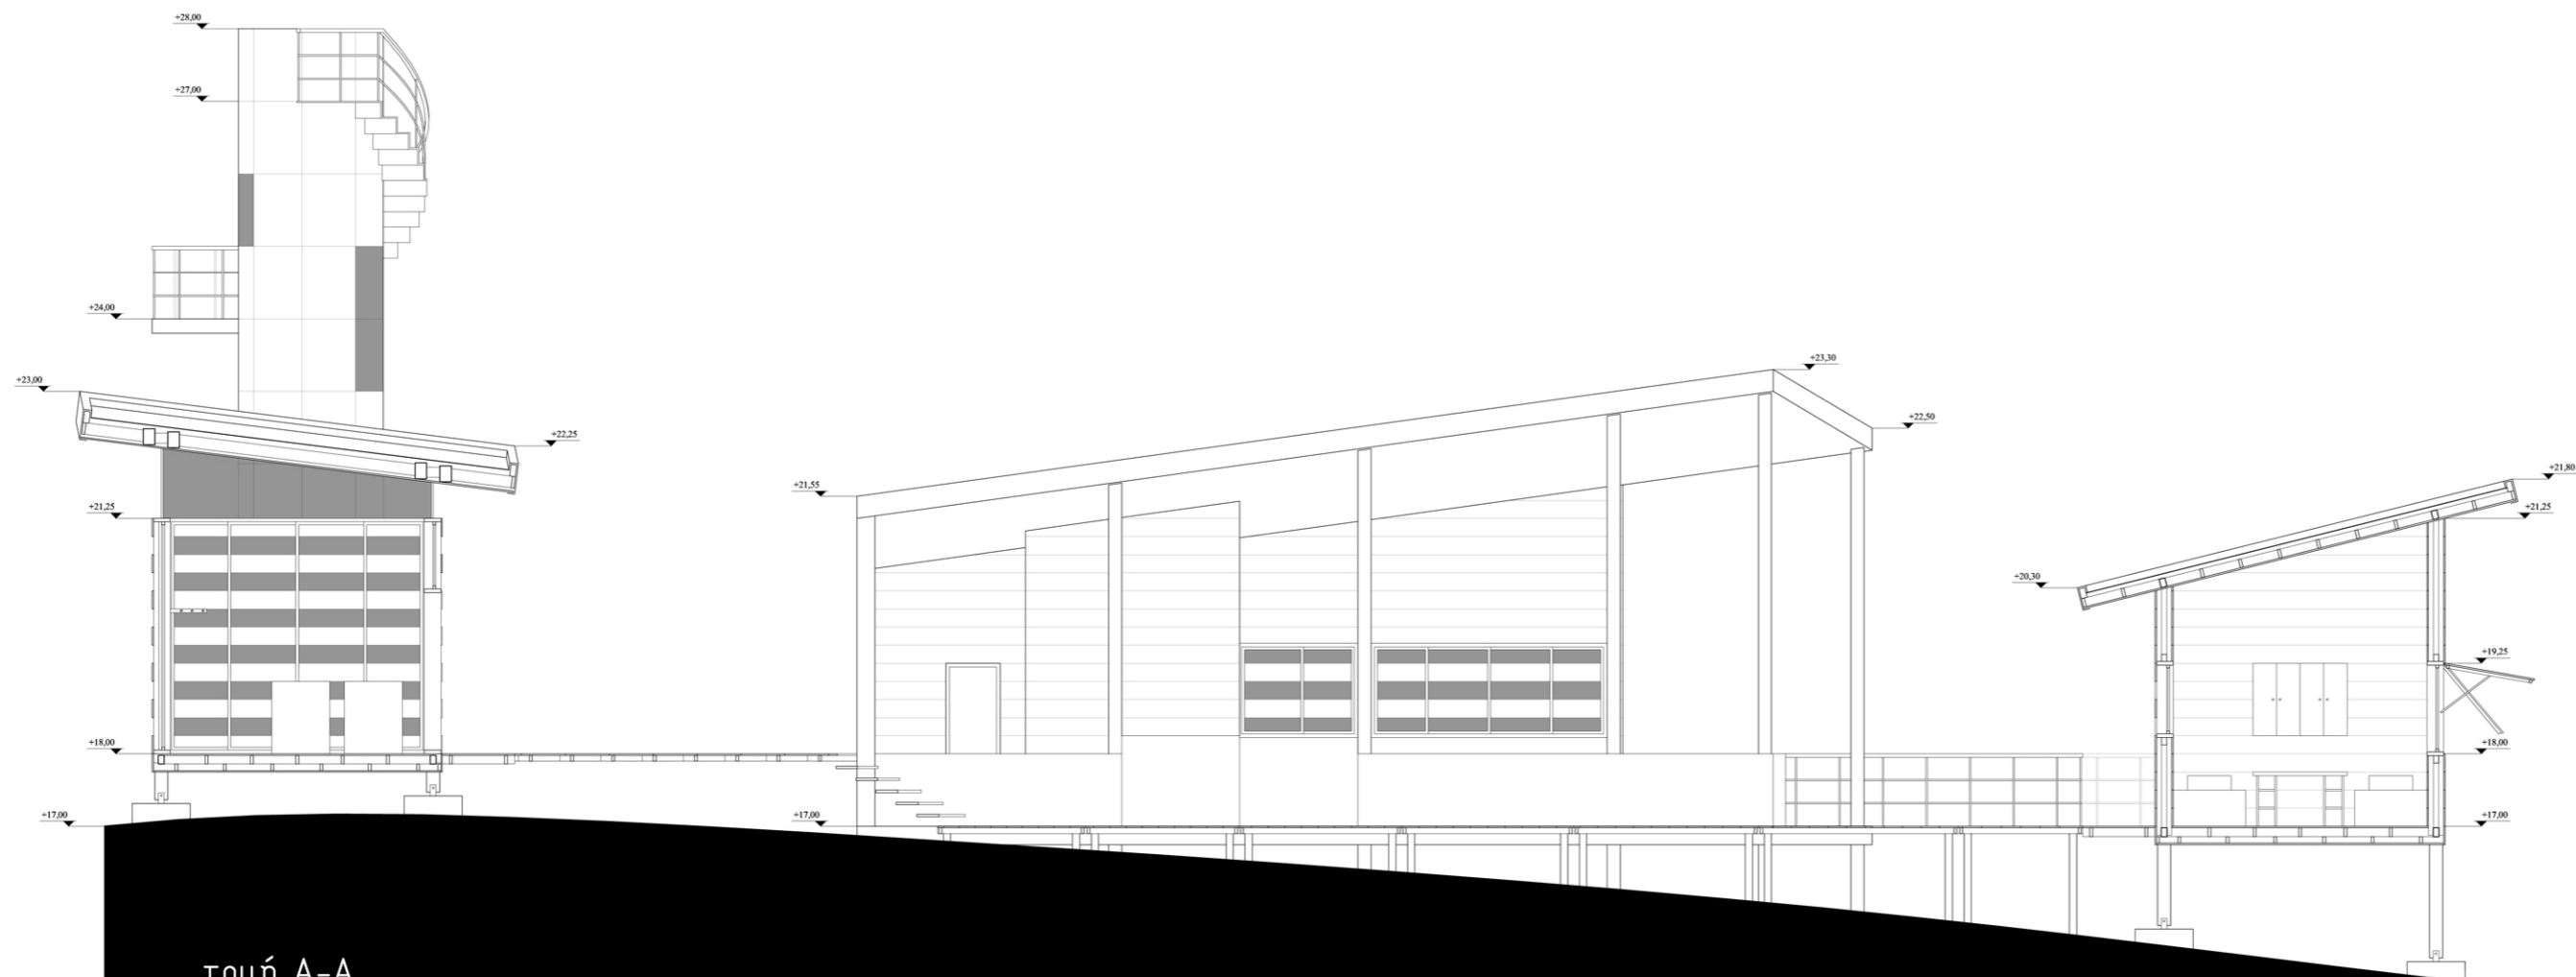

Καταδυτικό Κέντρο στην Κεφαλλονιά

An architectural rendering of a modern diving center building. The building is a tall, cylindrical structure with a flat roof and a balcony. It is situated on a rocky cliffside. The rendering is in a dark, monochromatic style. The building has a central vertical shaft and several horizontal levels. The background shows a dark, rocky cliffside with some vegetation. The sky is a dark, uniform color.

Κουζίνα	12 m ²
Αποθήκη	2 m ²
WC	5 m ²
Τραπεζαρία	29 m ²
σύνολο	53 m²

Κοιτώνες (7)

Κοιτώνας (2 έως 4 ατόμων έκαστος)	14 m ²
σύνολο	120 m²

κλίμακα 1/1000

κλίμακα 1/100

κλίμακα 1/200

νότια όψη
κλίμακα 1/100

δυτική όψη
κλίμακα 1/100