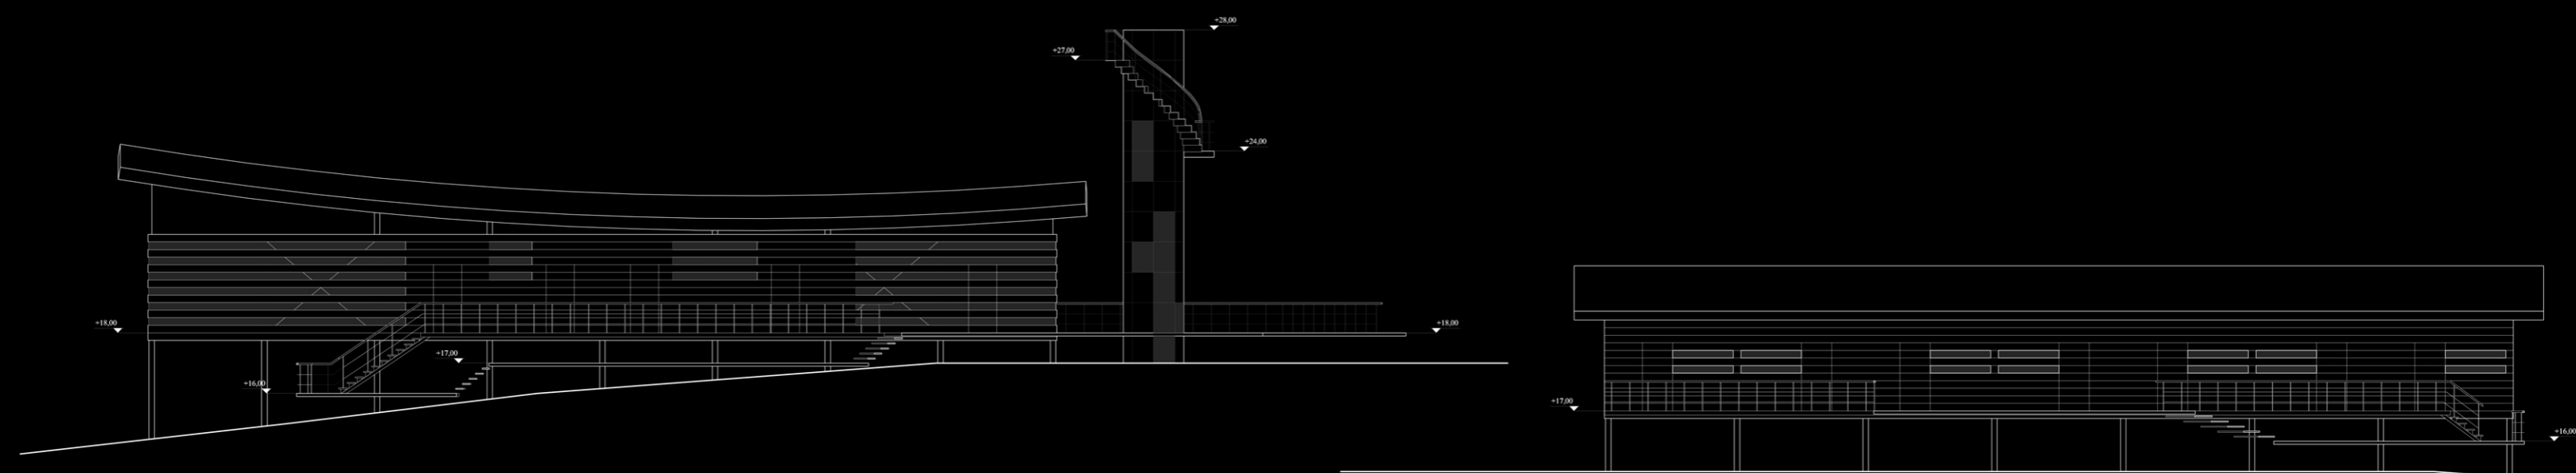

τομή Β-Β
κλίμακα 1/100

τομή Γ-Γ
κλίμακα 1/100