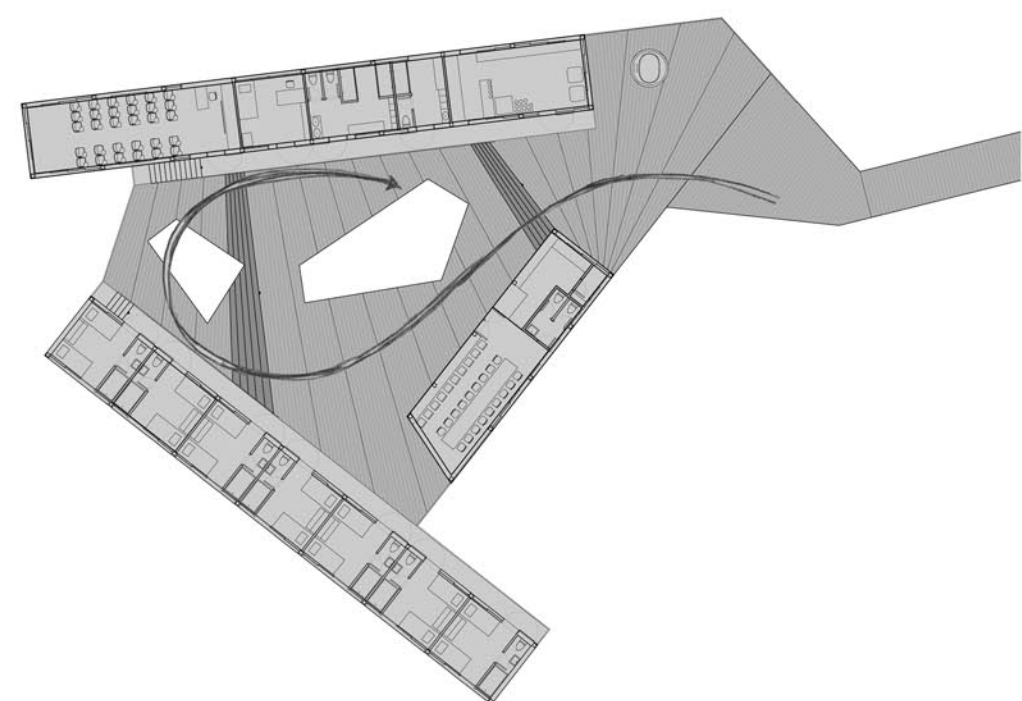

Καταδυτικό Κέντρο στην Κεφαλλονιά

An architectural rendering of a modern diving center building. The building is a tall, cylindrical structure with a flat roof and a balcony. It is situated on a rocky cliffside. The rendering is in a dark, monochromatic style. The building has a central vertical shaft and several horizontal levels. The background shows a dark, rocky cliffside with some vegetation. The sky is a dark, uniform color.

Κουζίνα	12 m ²
Αποθήκη	2 m ²
WC	5 m ²
Τραπεζαρία	29 m ²
σύνολο	53 m²

Κοιτώνες (7)

Κοιτώνας (2 έως 4 ατόμων έκαστος)	14 m ²
σύνολο	120 m²

κλίμακα 1/1000

κλίμακα 1/100

κλίμακα 1/200

νότια όψη
κλίμακα 1/100

δυτική όψη
κλίμακα 1/100

τομή Α-Α
κλίμακα 1/50

τομή Β-Β
κλίμακα 1/100

τομή Γ-Γ
κλίμακα 1/100

→ Σημείωση :

Κίνηση →

Όσο να υπάρχει ο
 ήρας για να σε
 περιστρέψει από το άλλο
 αλλά το άραδι να
 φέρει για να φέρεις
 να σε τα αυγά.

Πάν' ήρας