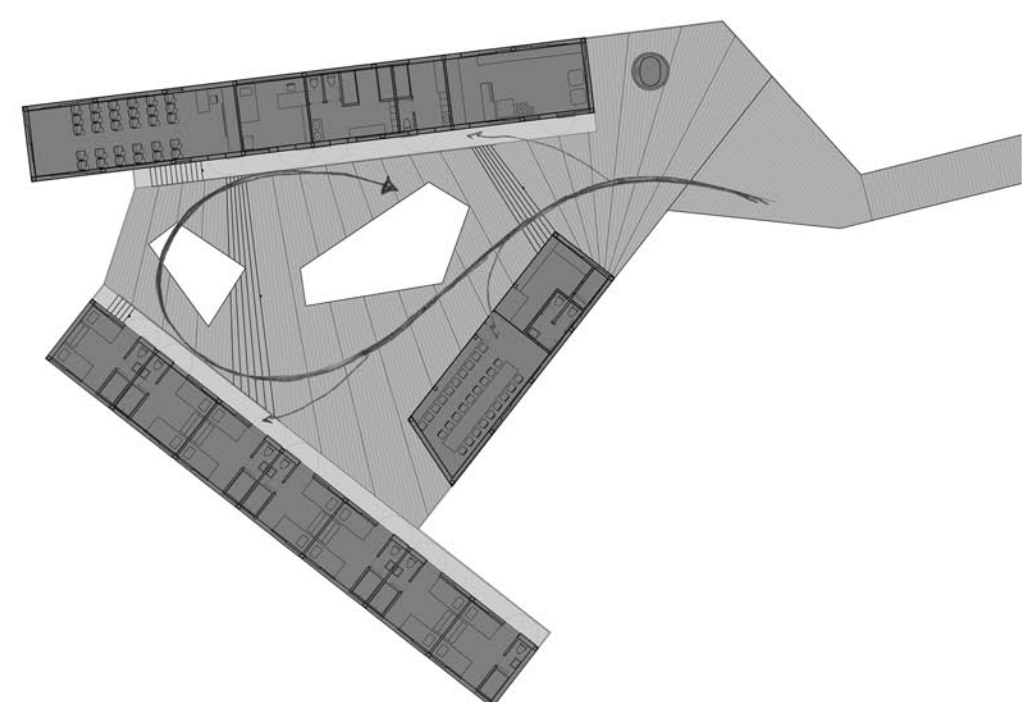

Καταδυτικό Κέντρο στην Κεφαλλονιά

An architectural rendering of a modern diving center building. The building is a tall, cylindrical structure with a flat roof and a balcony. It is situated on a rocky cliffside. The rendering is in a dark, monochromatic style. The building has a central vertical shaft and several horizontal levels. The background shows a dark, rocky cliffside with some vegetation. The sky is a dark, uniform color.

Κουζίνα	12 m ²
Αποθήκη	2 m ²
WC	5 m ²
Τραπεζαρία	29 m ²
σύνολο	53 m²

Κοιτώνες (7)

Κοιτώνας (2 έως 4 ατόμων έκαστος)	14 m ²
σύνολο	120 m²

κλίμακα 1/1000

κλίμακα 1/100

κλίμακα 1/200

νότια όψη
κλίμακα 1/100

δυτική όψη
κλίμακα 1/100

τομή Α-Α
κλίμακα 1/50

τομή Β-Β
κλίμακα 1/100

τομή Γ-Γ
κλίμακα 1/100

→ Σημείωση :

Κίνηση →

Όσο να υπάρχει ο
 ήρας για να σε
 περιστρέψει από το άλλο
 αλλά το άραδι να
 φέρει για να φέρεις
 να σε τα αυγά.

Πάν' ήρας