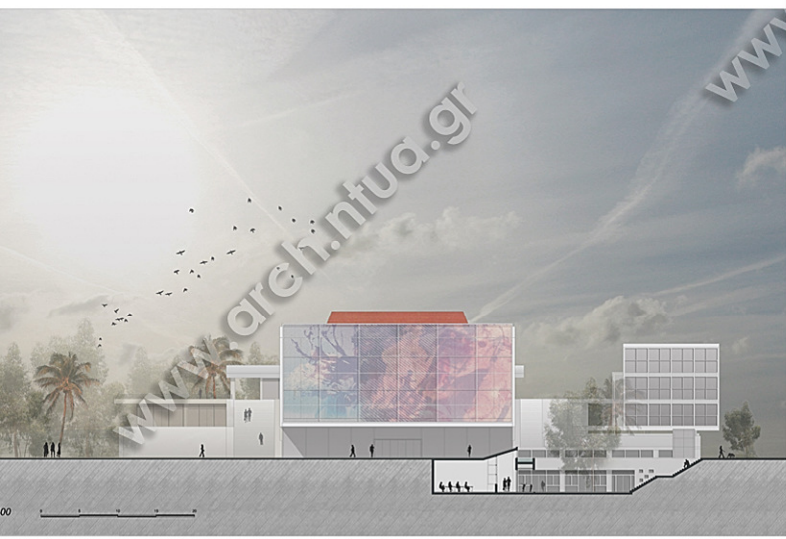

# ΚΕΝΤΡΙΚΗ ΙΔΕΑ

www.arch.ntua.gr

ΚΑΤΟΨΗ ΥΠΟΓΕΙΟΥ ΚΛ. 1:200

ΤΟΜΗ Β-Β ΚΛ. 1:100 0 5 10 15 20

ΣΥΜΜΙΚΤΗ ΚΑΤΑΣΚΕΥΗ-  
ΛΕΠΤΟΜΕΡΕΙΕΣ ΣΥΝΔΕΣΜΟΛΟΓΙΑΣ

ΚΑΤΑΣΚΕΥΑΣΤΙΚΕΣ ΛΕΠΤΟΜΕΡΕΙΕΣ