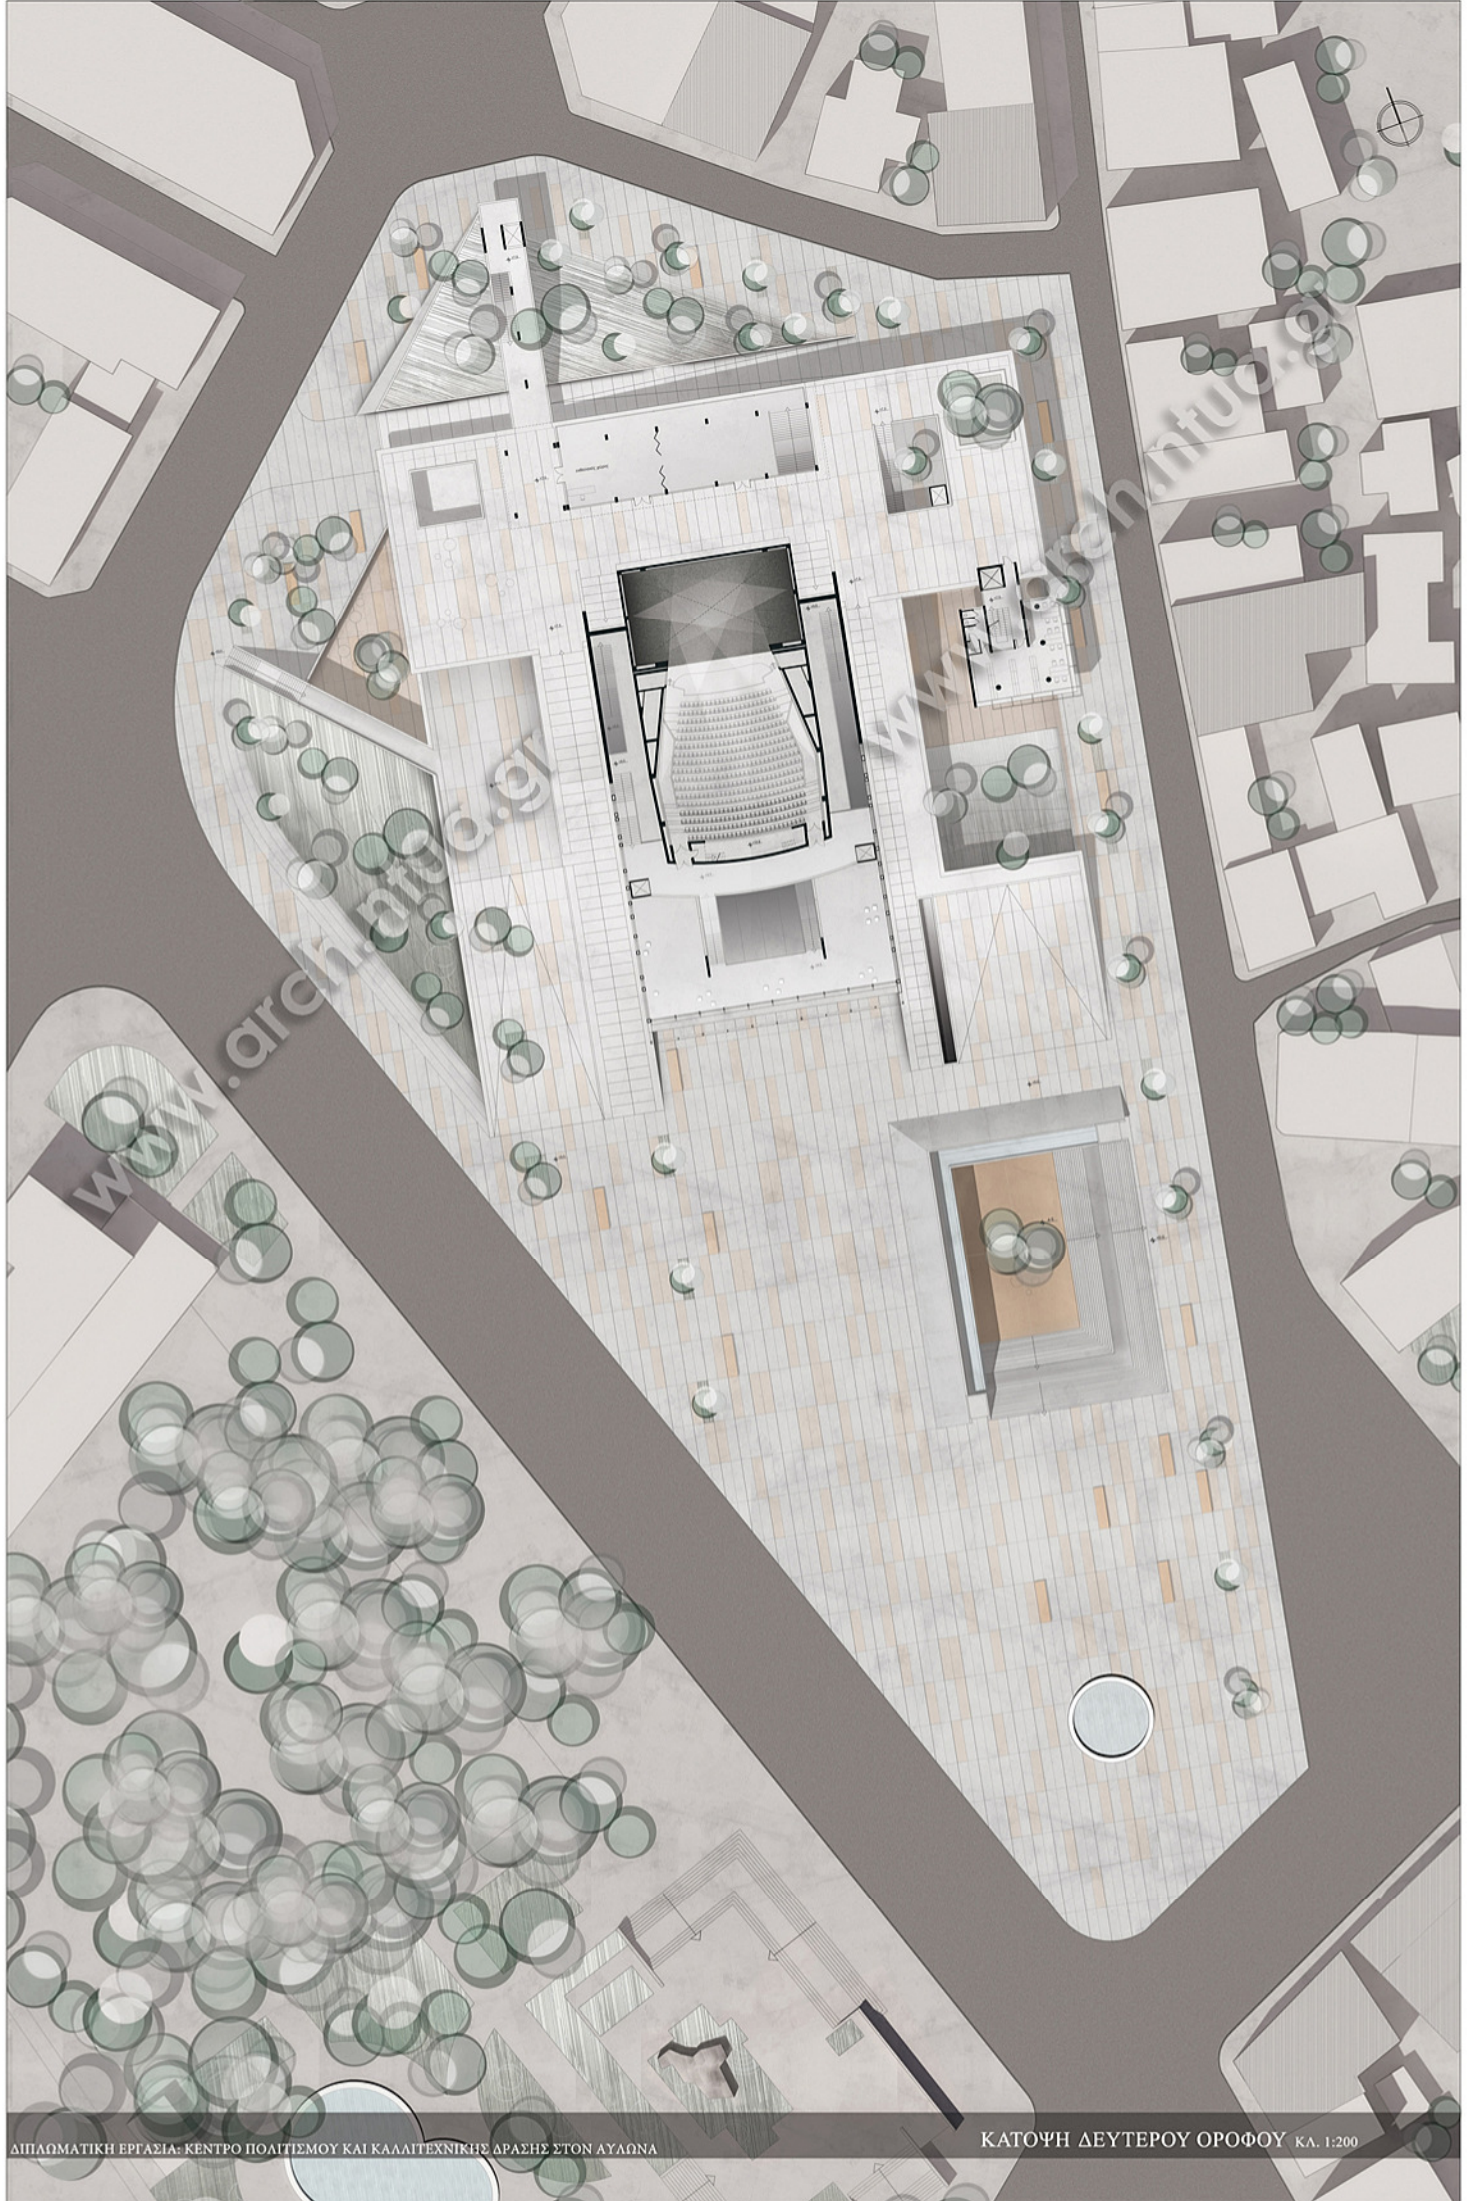

# ΚΕΝΤΡΙΚΗ ΙΔΕΑ

www.arch.ntua.gr

ΚΑΤΟΨΗ ΥΠΟΓΕΙΟΥ ΚΛ. 1:200

ΤΟΜΗ Β-Β ΚΛ. 1:100 0 5 10 15 20

ΣΥΜΜΙΚΤΗ ΚΑΤΑΣΚΕΥΗ-  
ΛΕΠΤΟΜΕΡΕΙΕΣ ΣΥΝΔΕΣΜΟΛΟΓΙΑΣ

ΚΑΤΑΣΚΕΥΑΣΤΙΚΕΣ ΛΕΠΤΟΜΕΡΕΙΕΣ