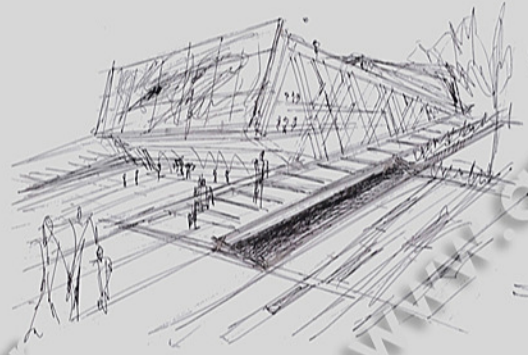

# ΚΕΝΤΡΟ ΠΟΛΙΤΙΣΜΟΥ ΚΑΙ ΚΑΛΛΙΤΕΧΝΙΚΗΣ ΔΡΑΣΗΣ ΣΤΟΝ ΑΥΛΩΝΑ

# ΚΕΝΤΡΙΚΗ ΙΔΕΑ

www.arch.ntua.gr

ΚΑΤΟΨΗ ΥΠΟΓΕΙΟΥ ΚΛ. 1:200

ΤΟΜΗ Β-Β ΚΛ. 1:100 0 5 10 15 20

ΣΥΜΜΙΚΤΗ ΚΑΤΑΣΚΕΥΗ-  
ΛΕΠΤΟΜΕΡΕΙΕΣ ΣΥΝΔΕΣΜΟΛΟΓΙΑΣ

ΚΑΤΑΣΚΕΥΑΣΤΙΚΕΣ ΛΕΠΤΟΜΕΡΕΙΕΣ