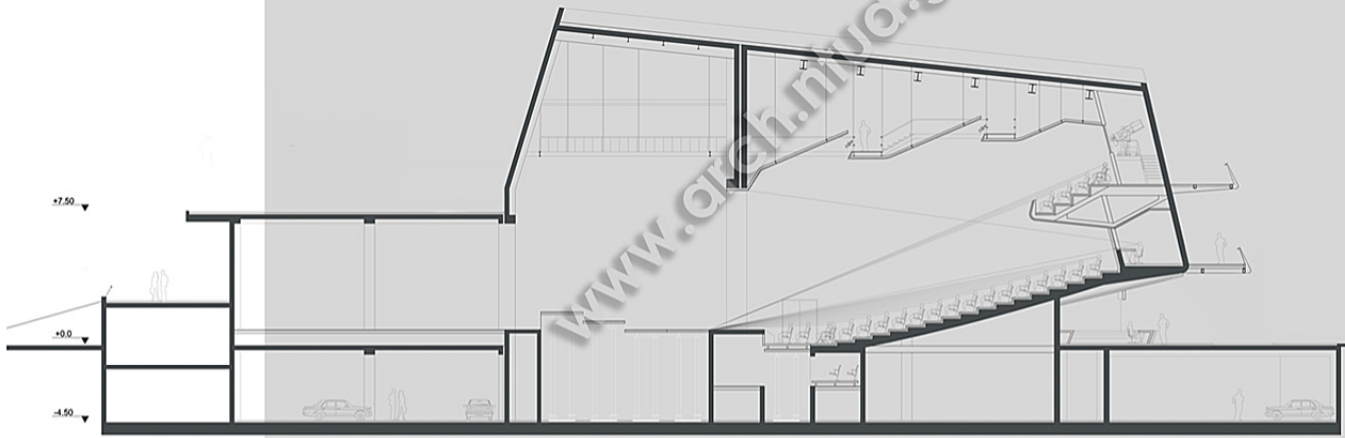

# ΚΕΝΤΡΙΚΗ ΙΔΕΑ

www.arch.ntua.gr

ΚΑΤΟΨΗ ΥΠΟΓΕΙΟΥ ΚΛ. 1:200

ΤΟΜΗ Β-Β ΚΛ. 1:100 0 5 10 15 20

ΣΥΜΜΙΚΤΗ ΚΑΤΑΣΚΕΥΗ-  
ΛΕΠΤΟΜΕΡΕΙΕΣ ΣΥΝΔΕΣΜΟΛΟΓΙΑΣ

ΚΑΤΑΣΚΕΥΑΣΤΙΚΕΣ ΛΕΠΤΟΜΕΡΕΙΕΣ