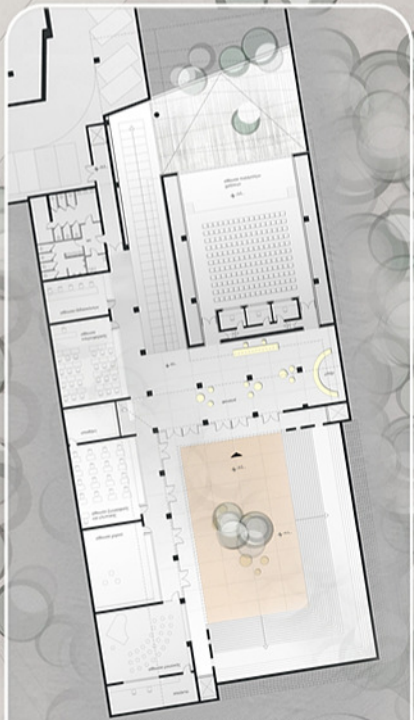

# ΚΕΝΤΡΙΚΗ ΙΔΕΑ

www.arch.ntua.gr

ΚΑΤΟΨΗ ΥΠΟΓΕΙΟΥ ΚΛ. 1:200

ΤΟΜΗ Β-Β ΚΛ. 1:100 0 5 10 15 20

ΣΥΜΜΙΚΤΗ ΚΑΤΑΣΚΕΥΗ-  
ΛΕΠΤΟΜΕΡΕΙΕΣ ΣΥΝΔΕΣΜΟΛΟΓΙΑΣ

ΚΑΤΑΣΚΕΥΑΣΤΙΚΕΣ ΛΕΠΤΟΜΕΡΕΙΕΣ