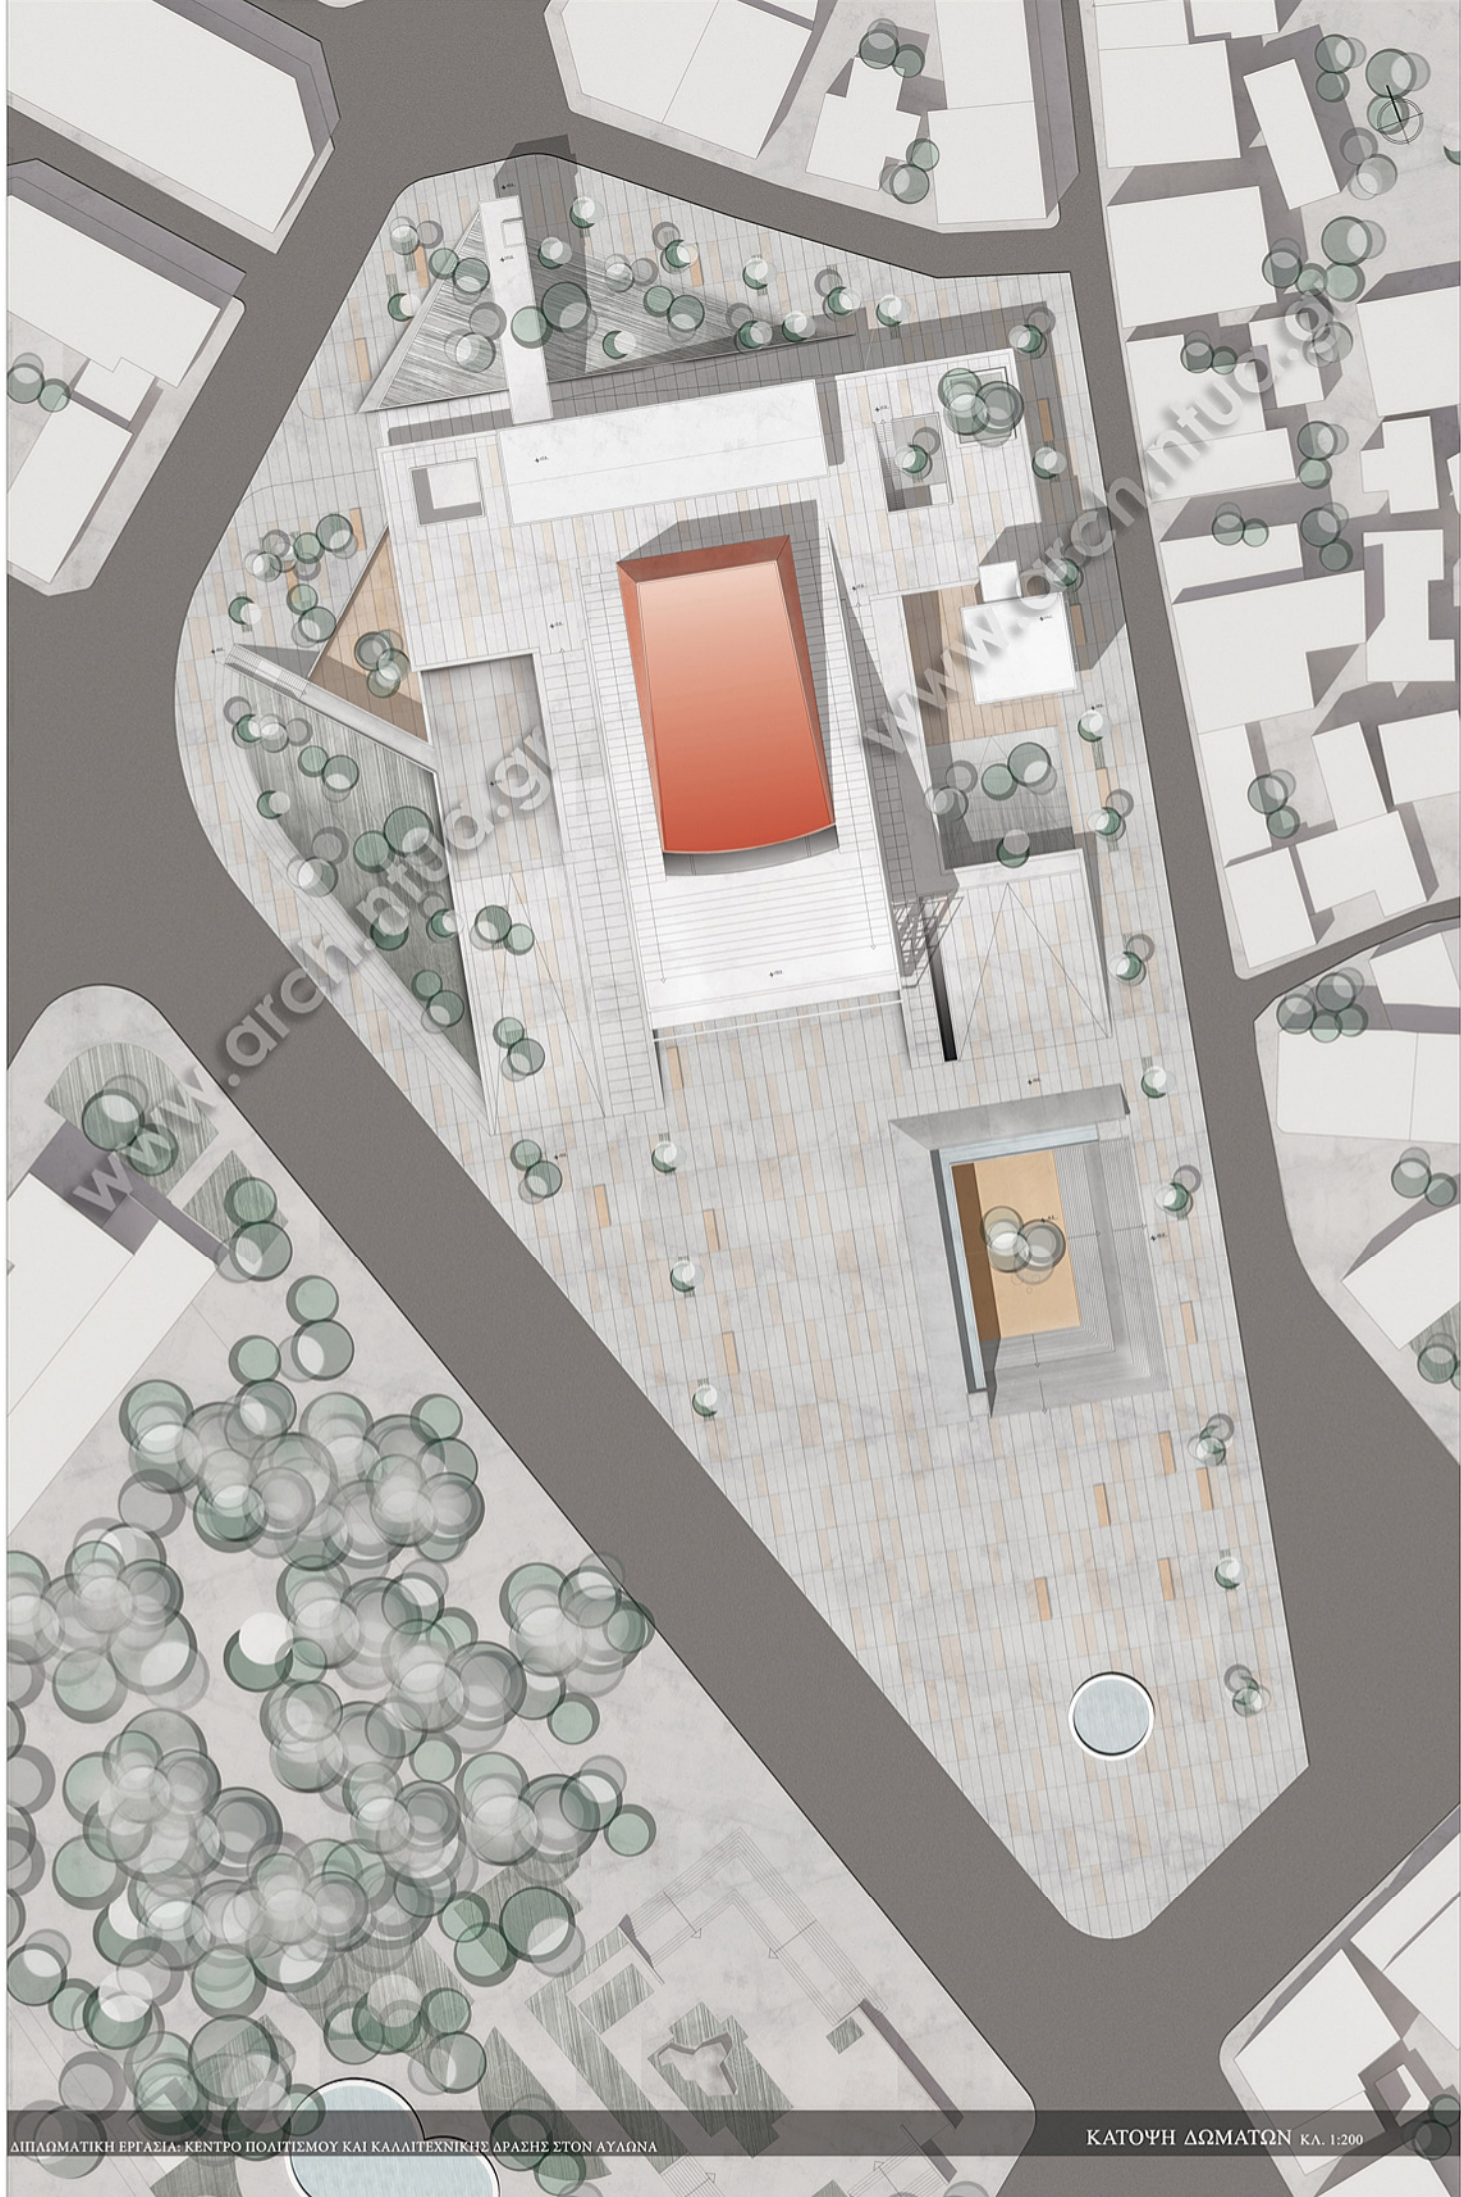

# ΚΕΝΤΡΙΚΗ ΙΔΕΑ

www.arch.ntua.gr

ΚΑΤΟΨΗ ΥΠΟΓΕΙΟΥ ΚΛ. 1:200

ΤΟΜΗ Β-Β ΚΛ. 1:100 0 5 10 15 20

ΣΥΜΜΙΚΤΗ ΚΑΤΑΣΚΕΥΗ-  
ΛΕΠΤΟΜΕΡΕΙΕΣ ΣΥΝΔΕΣΜΟΛΟΓΙΑΣ

ΚΑΤΑΣΚΕΥΑΣΤΙΚΕΣ ΛΕΠΤΟΜΕΡΕΙΕΣ