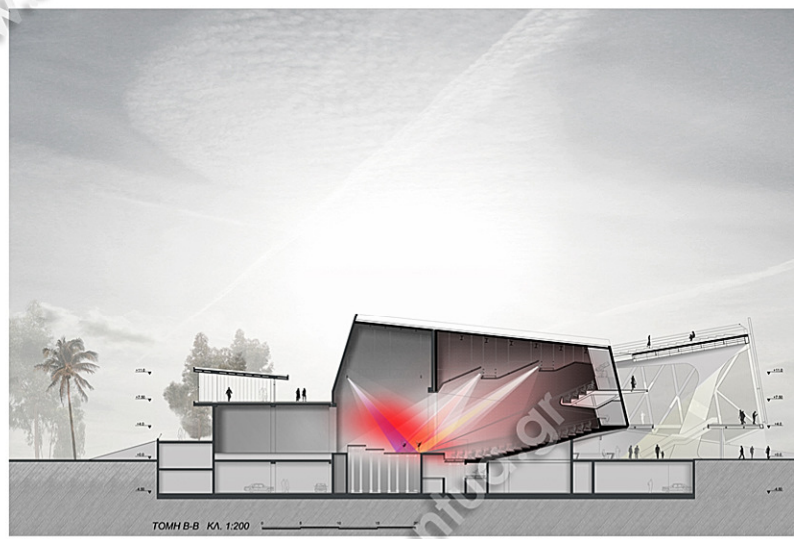

# ΚΕΝΤΡΙΚΗ ΙΔΕΑ

www.arch.ntua.gr

ΚΑΤΟΨΗ ΥΠΟΓΕΙΟΥ ΚΛ. 1:200

ΤΟΜΗ Β-Β ΚΛ. 1:100 0 5 10 15 20

ΣΥΜΜΙΚΤΗ ΚΑΤΑΣΚΕΥΗ-  
ΛΕΠΤΟΜΕΡΕΙΕΣ ΣΥΝΔΕΣΜΟΛΟΓΙΑΣ

ΚΑΤΑΣΚΕΥΑΣΤΙΚΕΣ ΛΕΠΤΟΜΕΡΕΙΕΣ