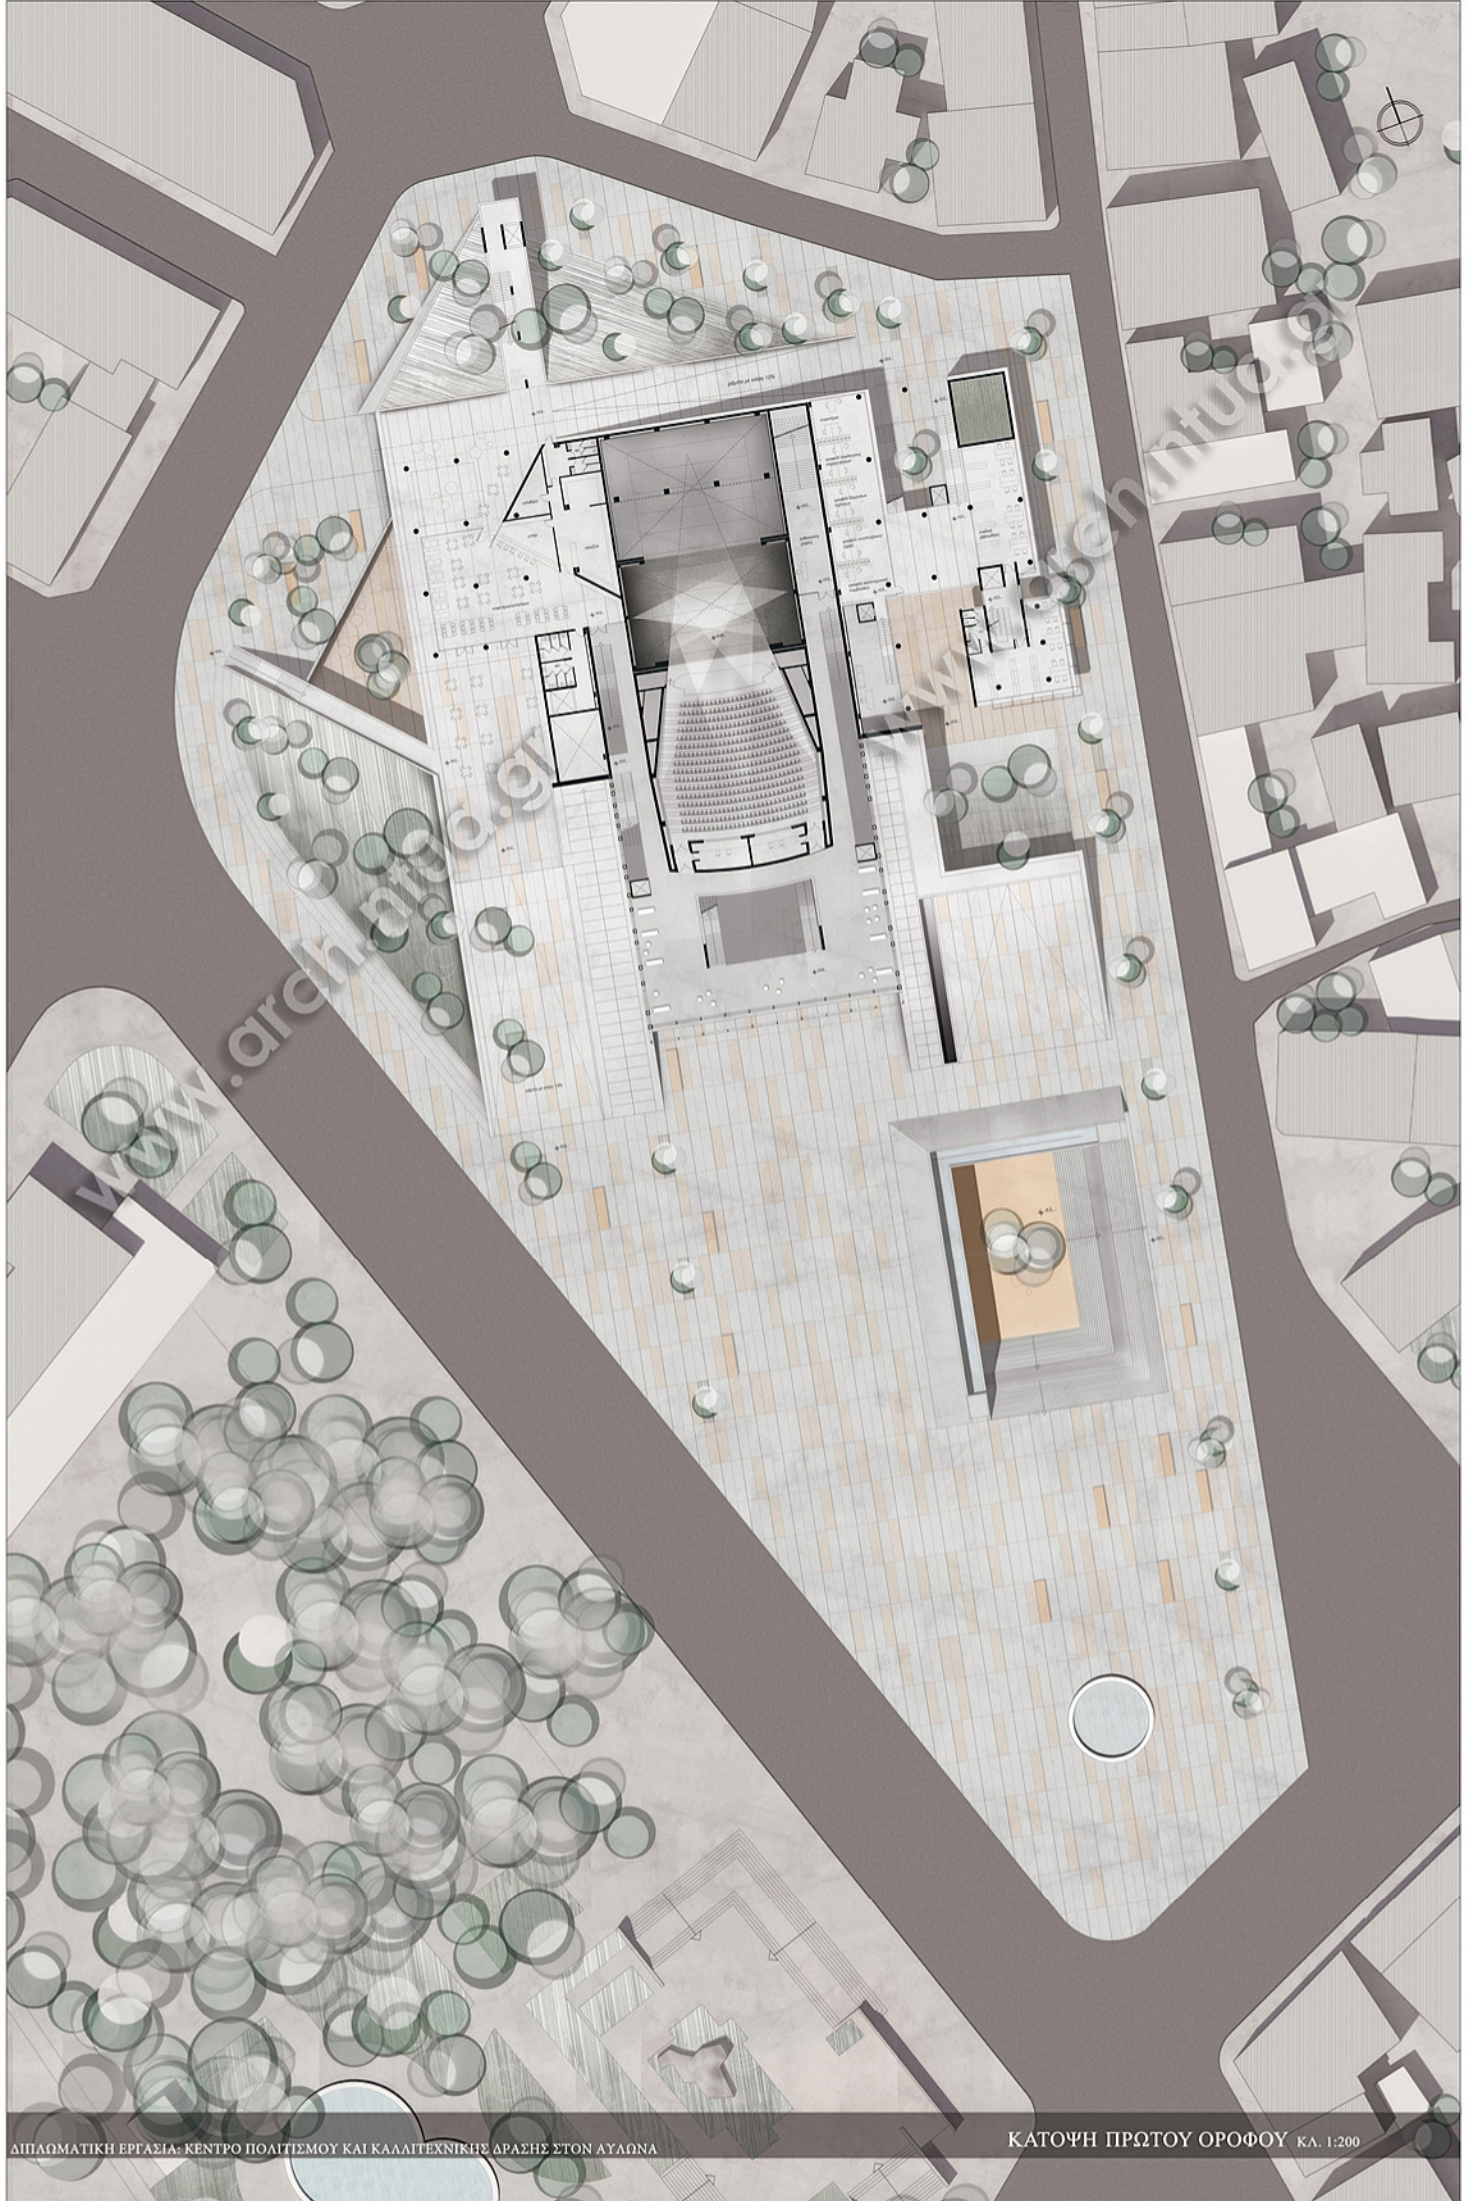

# ΚΕΝΤΡΙΚΗ ΙΔΕΑ

www.arch.ntua.gr

ΚΑΤΟΨΗ ΥΠΟΓΕΙΟΥ ΚΛ. 1:200

ΤΟΜΗ Β-Β ΚΛ. 1:100 0 5 10 15 20

ΣΥΜΜΙΚΤΗ ΚΑΤΑΣΚΕΥΗ-  
ΛΕΠΤΟΜΕΡΕΙΕΣ ΣΥΝΔΕΣΜΟΛΟΓΙΑΣ

ΚΑΤΑΣΚΕΥΑΣΤΙΚΕΣ ΛΕΠΤΟΜΕΡΕΙΕΣ