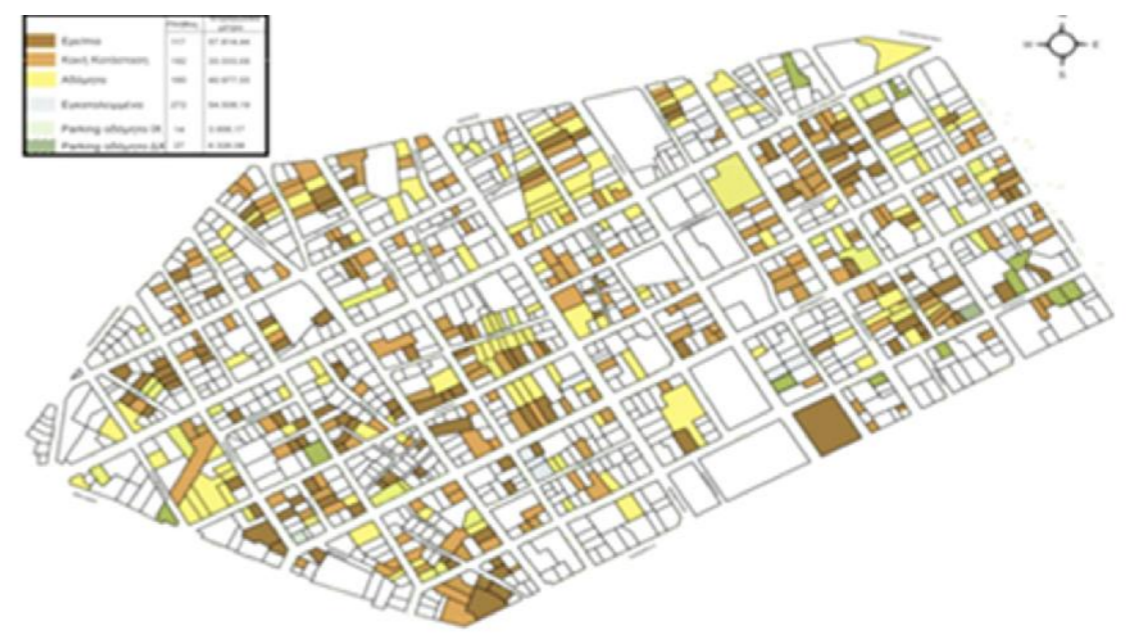

,

-

- μ

90, 80, ()
 () () ()
 / 1/3

H, 70, 80
 () () ()
 () () ()

Πηγή: Βαΐου Ντ. (επιστημονική υπεύθυνη) (2007), «Διαπλεκόμενες καθημερινότητες και χωροκοινωνικές μεταβολές στην πόλη. Ντόπιες και μετανάστριες στις γειτονιές

Χάρτες χωροθέτησης των μεταναστών στο Π.Σ.Π. Πηγή: Βαΐου Ντ. (επιστημονική υπεύθυνη) (2007), «Διαπλεκόμενες καθημερινότητες και χωροκοινωνικές μεταβολές στην πόλη. Ντόπιες και μετανάστριες στις γειτονιές

1
 2
 3
 4
 5
 6
 7
 8
 9
 10
 11
 12
 13
 14
 15
 16
 17
 18
 19
 20
 21
 22
 23
 24
 25
 26
 27
 28
 29
 30
 31
 32
 33
 34
 35
 36
 37
 38
 39
 40
 41
 42
 43
 44
 45
 46
 47
 48
 49
 50
 51
 52
 53
 54
 55
 56
 57
 58
 59
 60
 61
 62
 63
 64
 65
 66
 67
 68
 69
 70
 71
 72
 73
 74
 75
 76
 77
 78
 79
 80
 81
 82
 83
 84
 85
 86
 87
 88
 89
 90
 91
 92
 93
 94
 95
 96
 97
 98
 99
 100