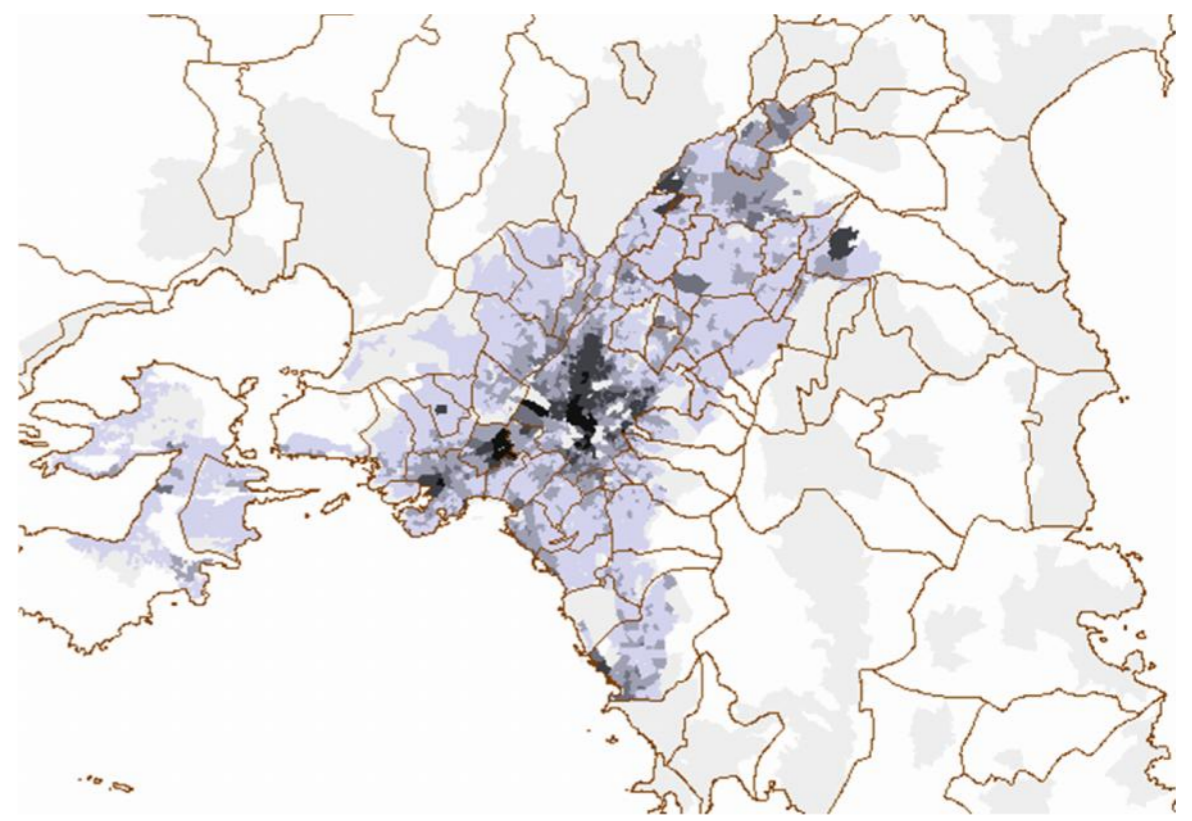

,

-

- μ

90, 80, ()
 () () ()
 / 1/3

H, 70, 80
 () () ()
 () () ()

Πηγή: Βαΐου Ντ. (επιστημονική υπεύθυνη) (2007), «Διαπλεκόμενες καθημερινότητες και χωροκοινωνικές μεταβολές στην πόλη. Ντόπιες και μετανάστριες στις γειτονιές

Χάρτες χωροθέτησης των μεταναστών στο Π.Σ.Π. Πηγή: Βαΐου Ντ. (επιστημονική υπεύθυνη) (2007), «Διαπλεκόμενες καθημερινότητες και χωροκοινωνικές μεταβολές στην πόλη. Ντόπιες και μετανάστριες στις γειτονιές