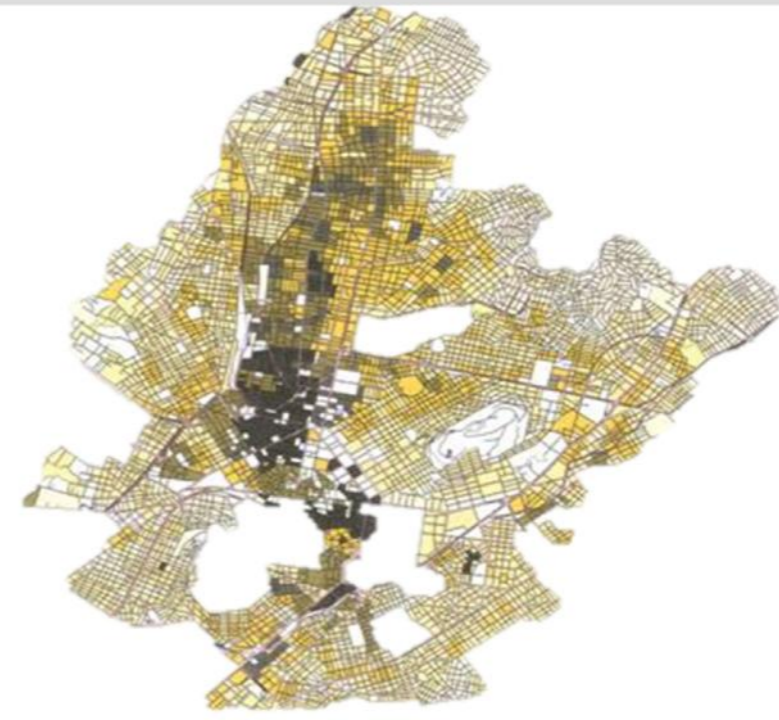

,

-

- μ

90, 80, ()
 () () ()
 / 1/3

H, 70, 80
 () () ()
 () () ()

Πηγή: Βαΐου Ντ. (επιστημονική υπεύθυνη) (2007), «Διαπλεκόμενες καθημερινότητες και χωροκοινωνικές μεταβολές στην πόλη. Ντόπιες και μετανάστριες στις γειτονιές

Χάρτες χωροθέτησης των μεταναστών στο Π.Σ.Π. Πηγή: Βαΐου Ντ. (επιστημονική υπεύθυνη) (2007), «Διαπλεκόμενες καθημερινότητες και χωροκοινωνικές μεταβολές στην πόλη. Ντόπιες και μετανάστριες στις γειτονιές

1
 2
 3
 4
 5
 6
 7
 8
 9
 10
 11
 12
 13
 14
 15
 16
 17
 18
 19
 20
 21
 22
 23
 24
 25
 26
 27
 28
 29
 30
 31
 32
 33
 34
 35
 36
 37
 38
 39
 40
 41
 42
 43
 44
 45
 46
 47
 48
 49
 50
 51
 52
 53
 54
 55
 56
 57
 58
 59
 60
 61
 62
 63
 64
 65
 66
 67
 68
 69
 70
 71
 72
 73
 74
 75
 76
 77
 78
 79
 80
 81
 82
 83
 84
 85
 86
 87
 88
 89
 90
 91
 92
 93
 94
 95
 96
 97
 98
 99
 100