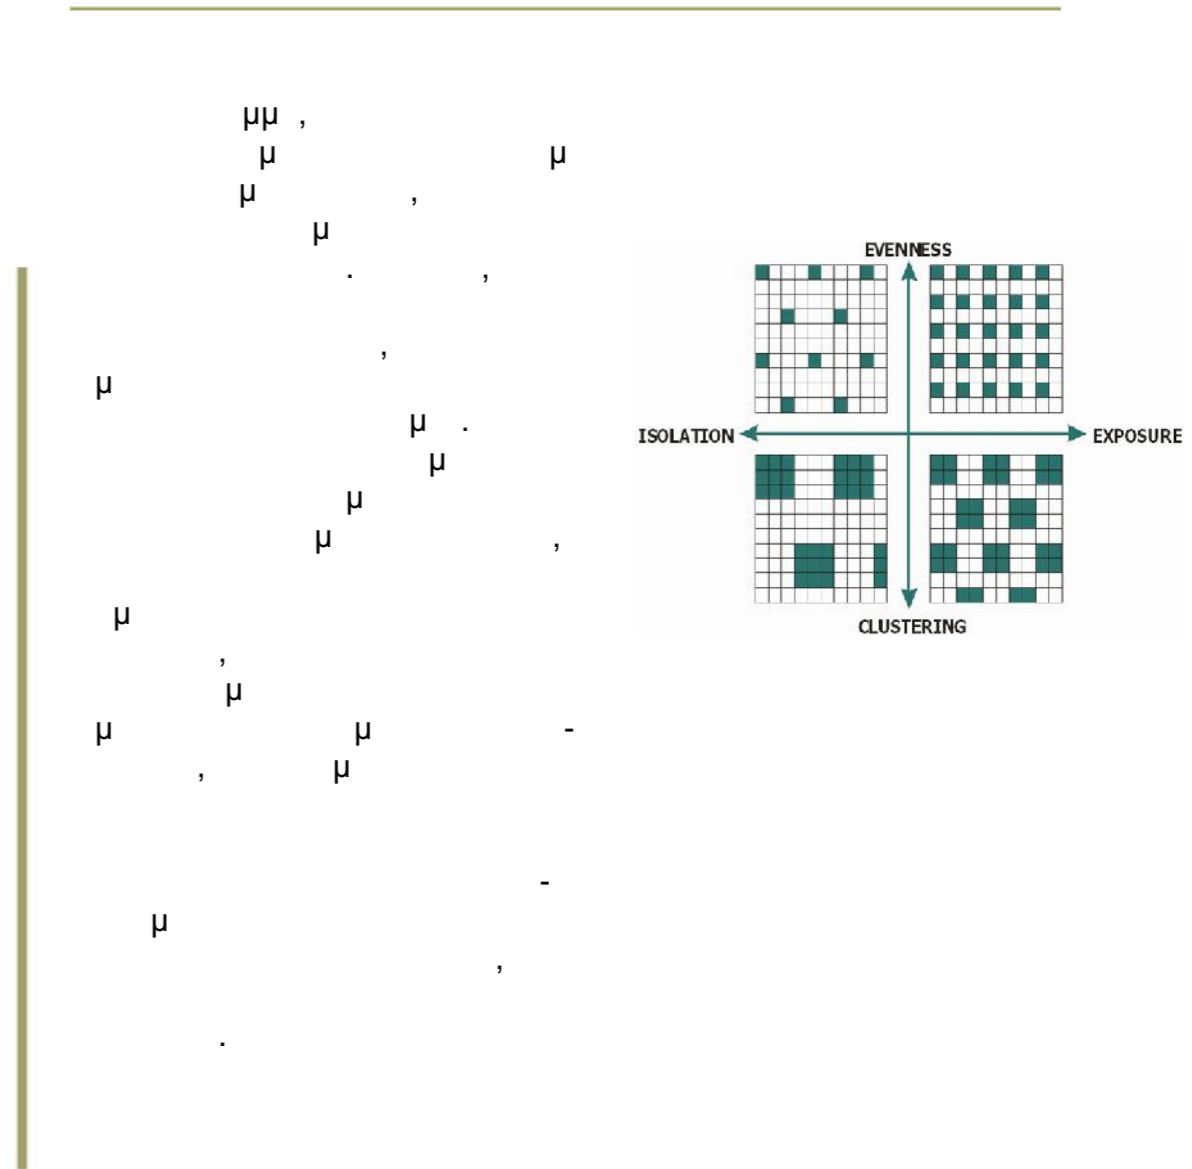

,

-

- μ

90, 80, ()
 () () ()
 / 1/3

H, 70, 80
 () () ()
 () () ()

Πηγή: Βαΐου Ντ. (επιστημονική υπεύθυνη) (2007), «Διαπλεκόμενες καθημερινότητες και χωροκοινωνικές μεταβολές στην πόλη. Ντόπιες και μετανάστριες στις γειτονιές

Χάρτες χωροθέτησης των μεταναστών στο Π.Σ.Π. Πηγή: Βαΐου Ντ. (επιστημονική υπεύθυνη) (2007), «Διαπλεκόμενες καθημερινότητες και χωροκοινωνικές μεταβολές στην πόλη. Ντόπιες και μετανάστριες στις γειτονιές

1
 2
 3
 4
 5
 6
 7
 8
 9
 10
 11
 12
 13
 14
 15
 16
 17
 18
 19
 20
 21
 22
 23
 24
 25
 26
 27
 28
 29
 30
 31
 32
 33
 34
 35
 36
 37
 38
 39
 40
 41
 42
 43
 44
 45
 46
 47
 48
 49
 50
 51
 52
 53
 54
 55
 56
 57
 58
 59
 60
 61
 62
 63
 64
 65
 66
 67
 68
 69
 70
 71
 72
 73
 74
 75
 76
 77
 78
 79
 80
 81
 82
 83
 84
 85
 86
 87
 88
 89
 90
 91
 92
 93
 94
 95
 96
 97
 98
 99
 100